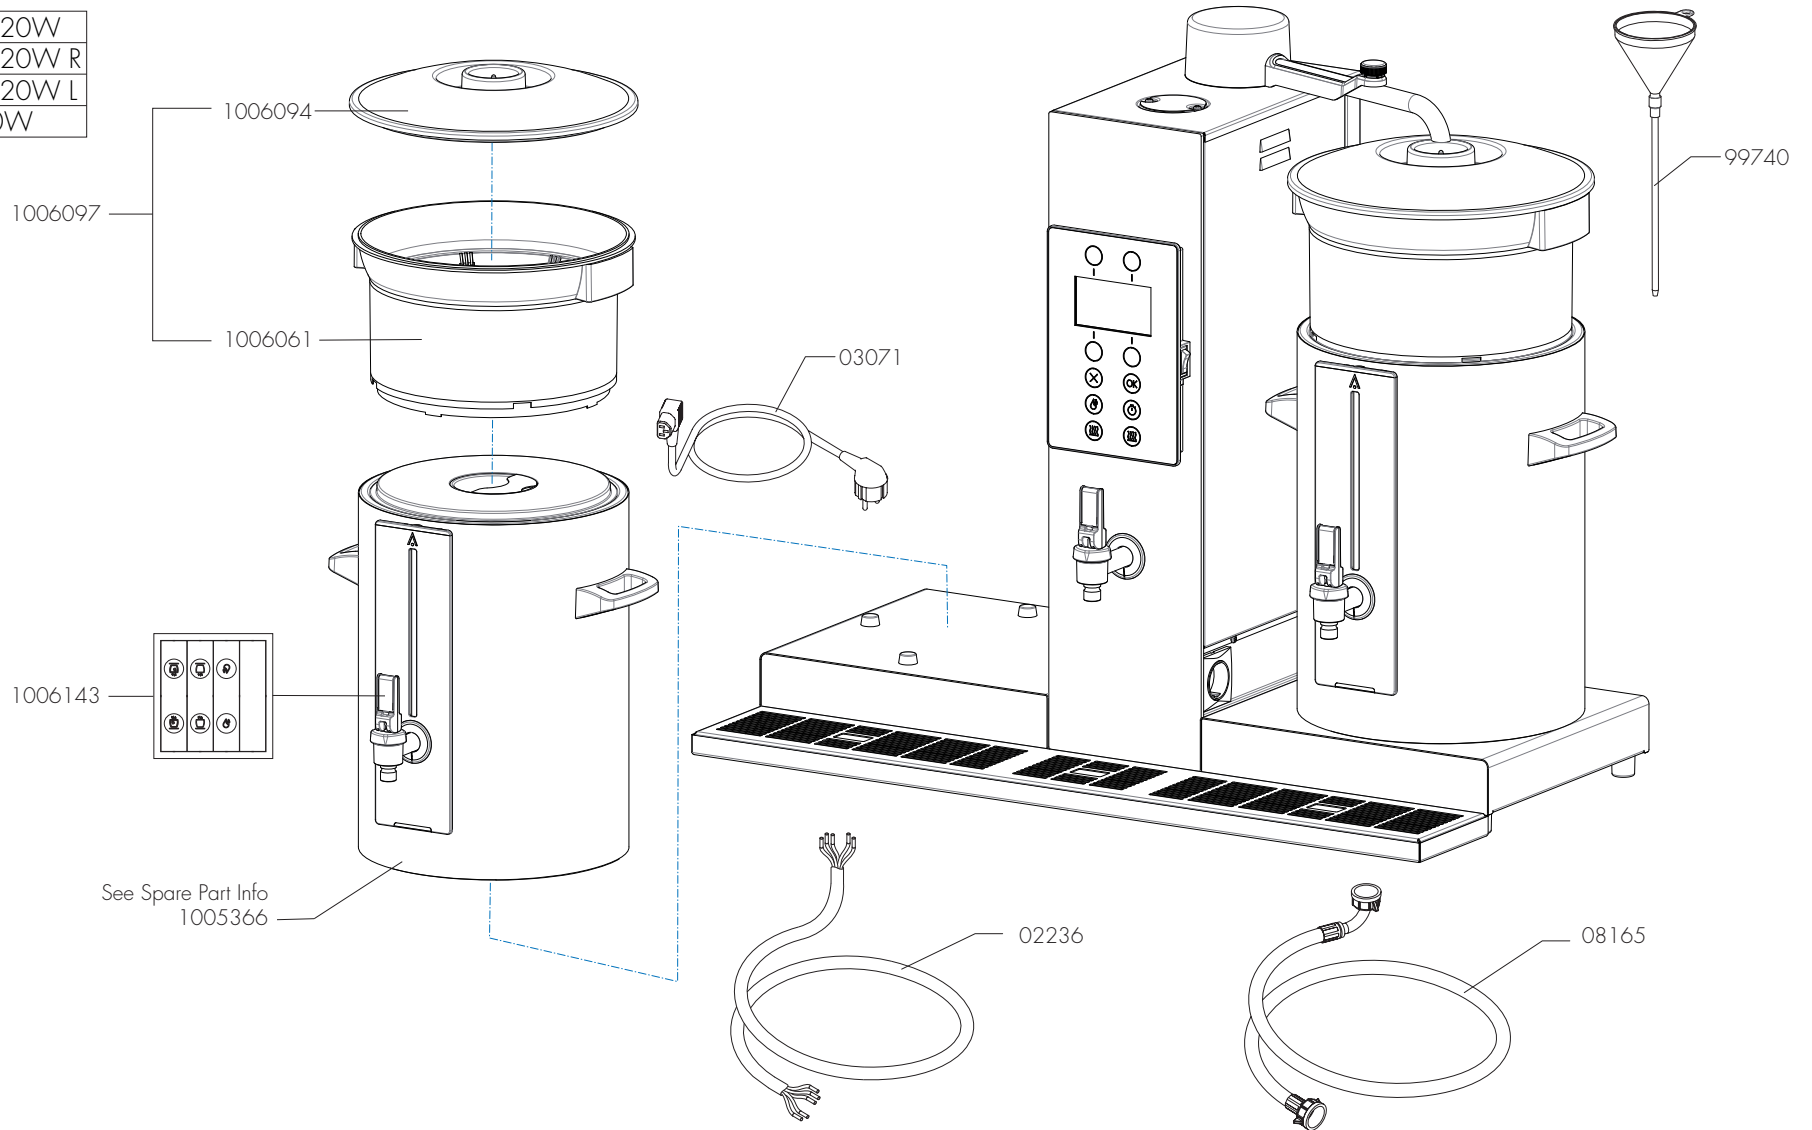

1005410	CB 2x20W
1005411	CB 1x20W R
1005412	CB 1x20W L
1005413	CB 20W

*Recommended Spare Part

Type : CB 20W
 Articulenumber : see page 1

From mach. nr. : 4Y
 Date : 04 - 2017

Page : 1 - 11
 Rev : 1

Rated voltage : 3N~ 380-415V 50-60Hz 9275W

Drawer : BJW
 Date : 14-03-17

Spare Parts Info

ANIMO

www.animo.eu

*Recommended Spare Part

Type : CB 20W
 Articulenumber : see page 1

From mach. nr. : 4Y
 Date : 04 - 2017

Page : 2 - 11
 Rev : 1

Rated voltage : 3N~ 380-415V 50-60Hz 9275W

Drawer : BJW
 Date : 14-03-17

Spare Parts Info

ANIMO

www.animo.eu

Type : CB 20W
 Articulenumber : see page 1

From mach. nr. : 4Y
 Date : 04 - 2017

Page : 3 - 11
 Rev : 1