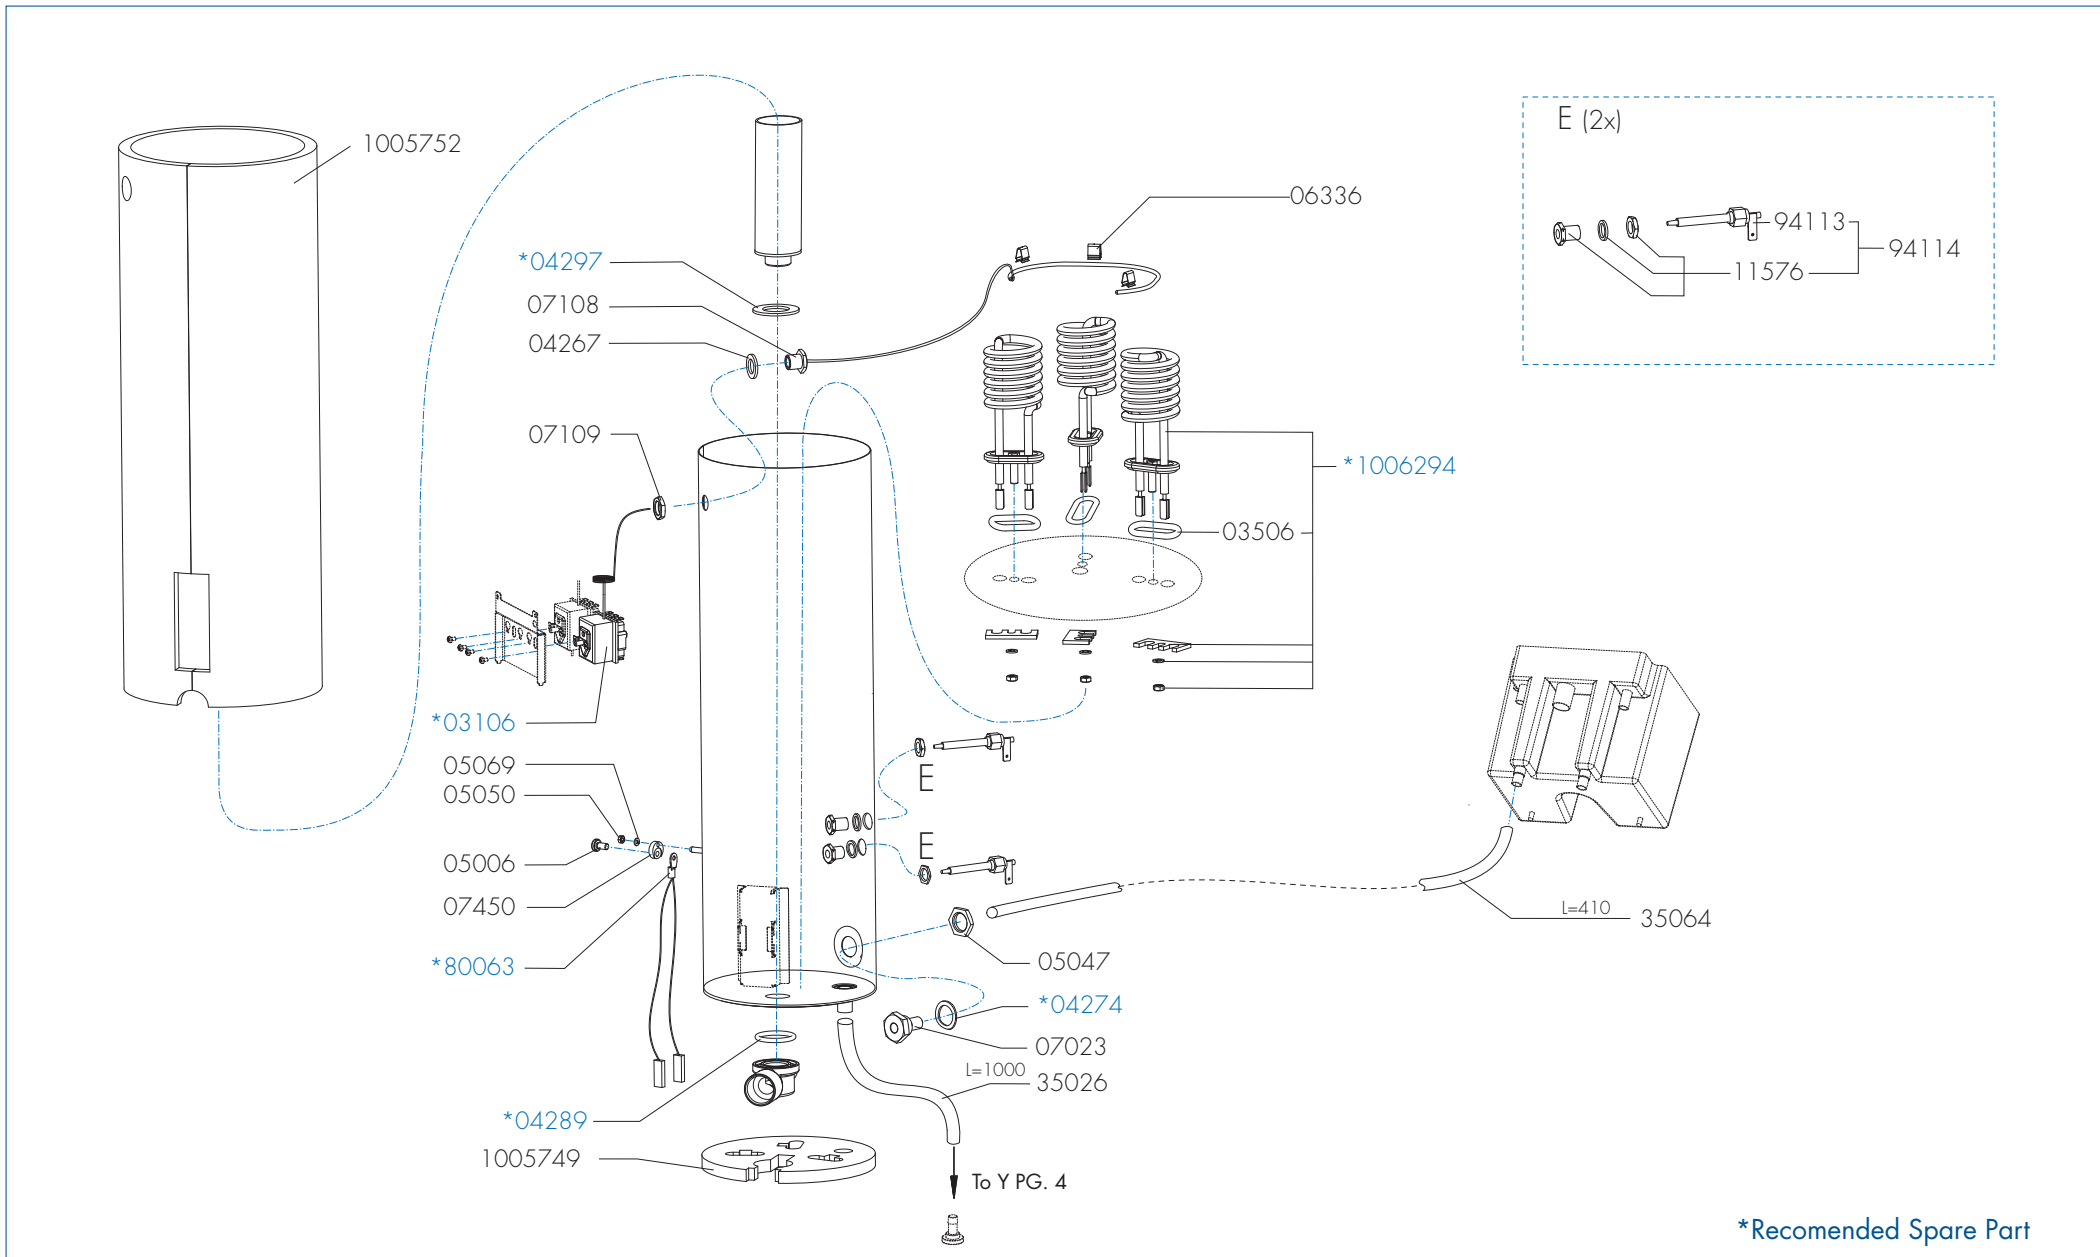

From mach. nr. : 4Y
 Date : 04 - 2017

Page : 5 - 11
 Rev : 1

Rated voltage : 3N~ 380-415V 50-60Hz 9275W

Drawer : BJW
 Date : 14-03-17

Spare Parts Info

ANIMO

www.animo.eu

Type : CB 20W
 Articulenumber : see page 1