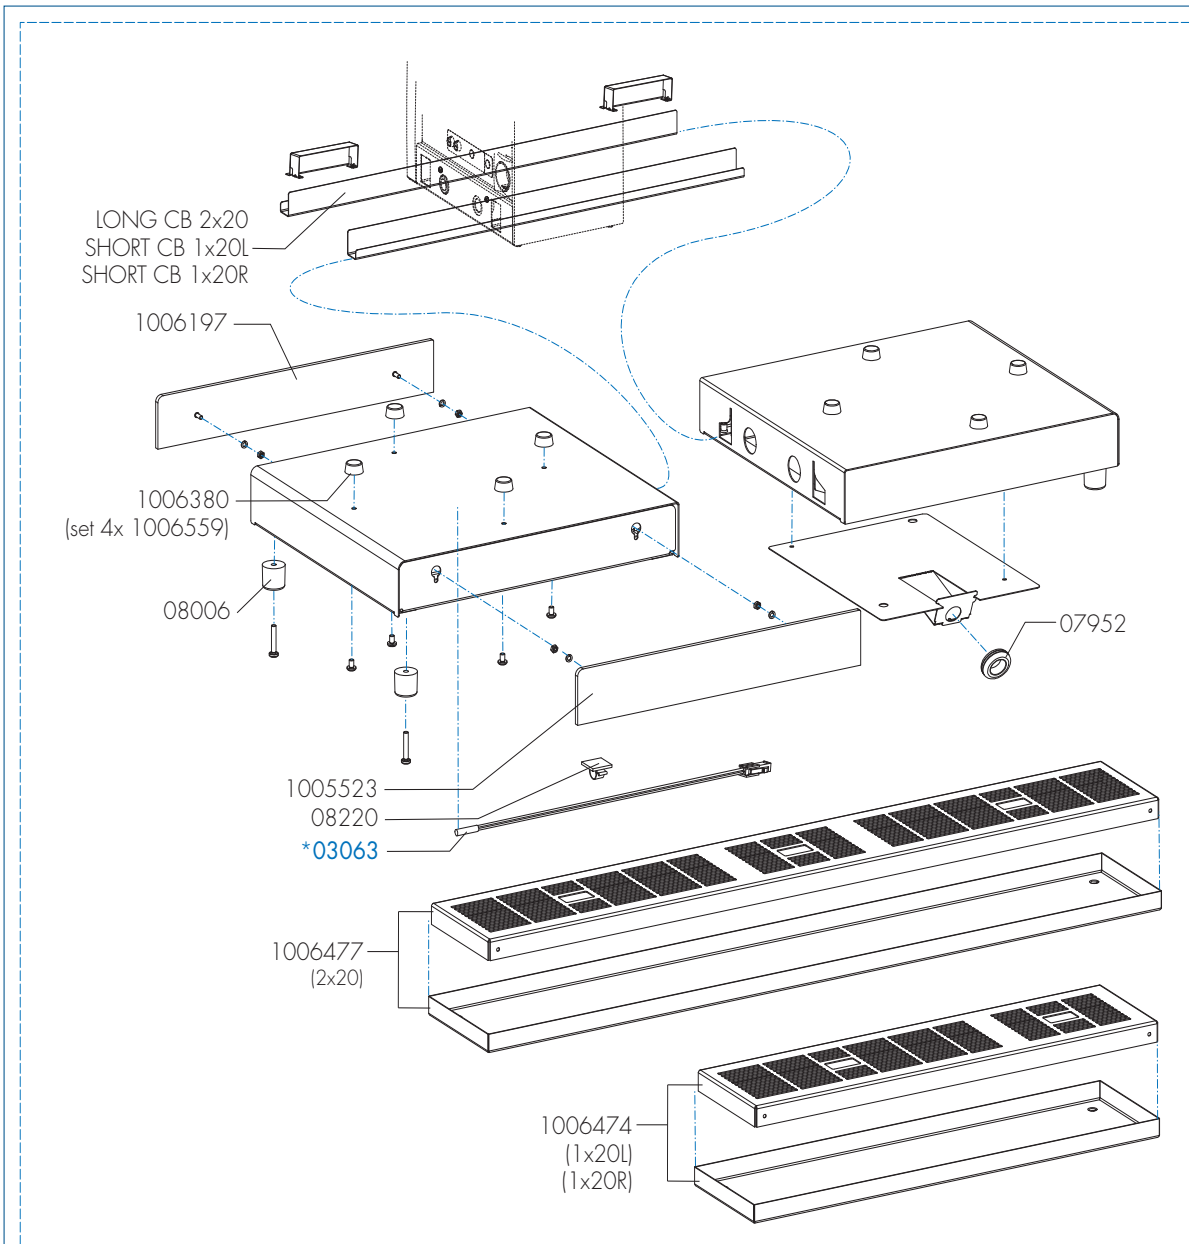

1005410	CB 2x20W
1005411	CB 1x20W R
1005412	CB 1x20W L
1005413	CB 20W

*Recommended Spare Part

Type : CB 20W
 Articulenumber : see page 1

From mach. nr. : 4Y
 Date : 04 - 2017

Page : 1 - 11
 Rev : 1

Rated voltage : 3N~ 380-415V 50-60Hz 9275W

Drawer : BJW
 Date : 14-03-17

Spare Parts Info

ANIMO

www.animo.eu

*Recommended Spare Part

Type : CB 20W
 Articulenumber : see page 1

From mach. nr. : 4Y
 Date : 04 - 2017

Page : 2 - 11
 Rev : 1

Rated voltage : 3N~ 380-415V 50-60Hz 9275W

Drawer : BJW
 Date : 14-03-17

Spare Parts Info

ANIMO

www.animo.eu

Type : CB 20W
 Articulenumber : see page 1

From mach. nr. : 4Y
 Date : 04 - 2017

Page : 3 - 11
 Rev : 1