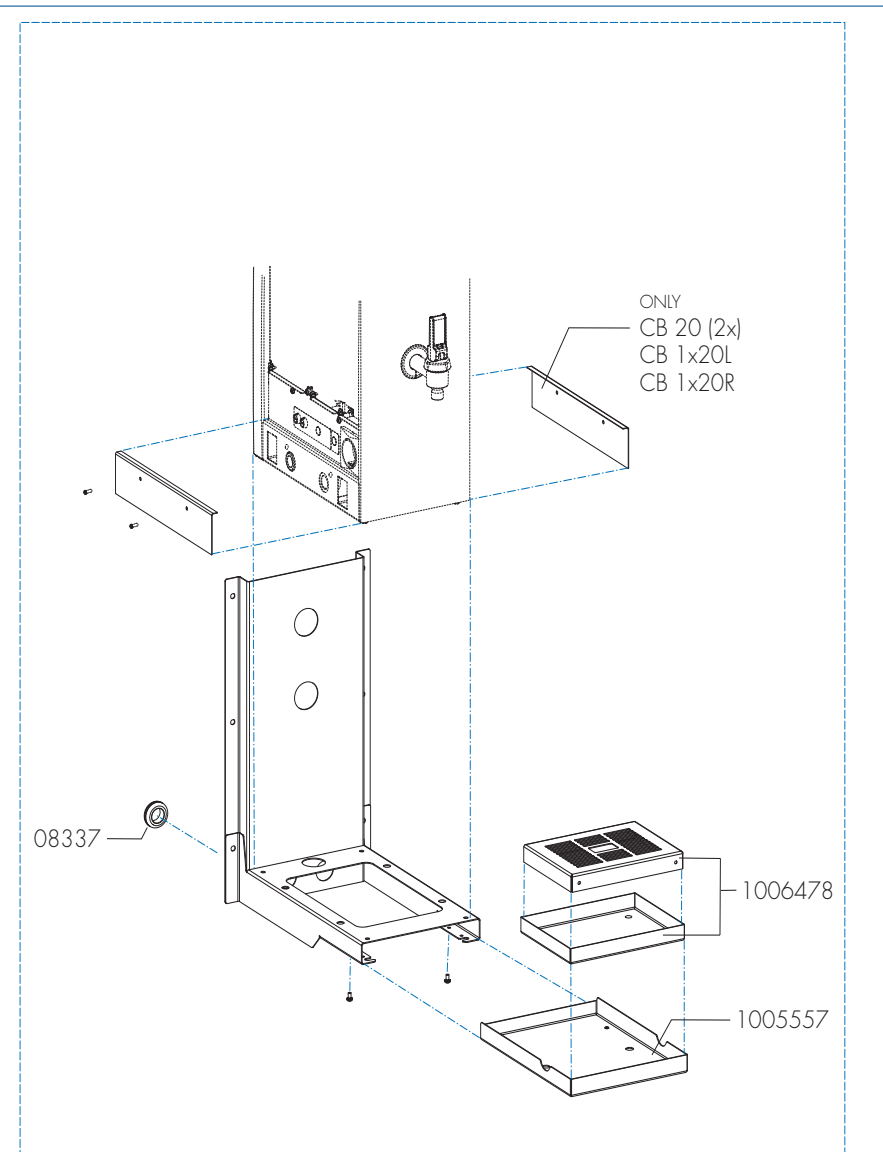

1005410	CB 2x20W
1005411	CB 1x20W R
1005412	CB 1x20W L
1005413	CB 20W

*Recommended Spare Part

Type : CB 20W
 Articulenumber : see page 1

From mach. nr. : 4Y
 Date : 04 - 2017

Page : 1 - 11
 Rev : 1

Rated voltage : 3N~ 380-415V 50-60Hz 9275W

Drawer : BJW
 Date : 14-03-17

Spare Parts Info

ANIMO

www.animo.eu

*Recommended Spare Part

Type : CB 20W
 Articulenumber : see page 1

From mach. nr. : 4Y
 Date : 04 - 2017

Page : 2 - 11
 Rev : 1

Rated voltage : 3N~ 380-415V 50-60Hz 9275W

Drawer : BJW
 Date : 14-03-17

Spare Parts Info

ANIMO

www.animo.eu

Type : CB 20W
 Articulenumber : see page 1

From mach. nr. : 4Y
 Date : 04 - 2017

Page : 3 - 11
 Rev : 1