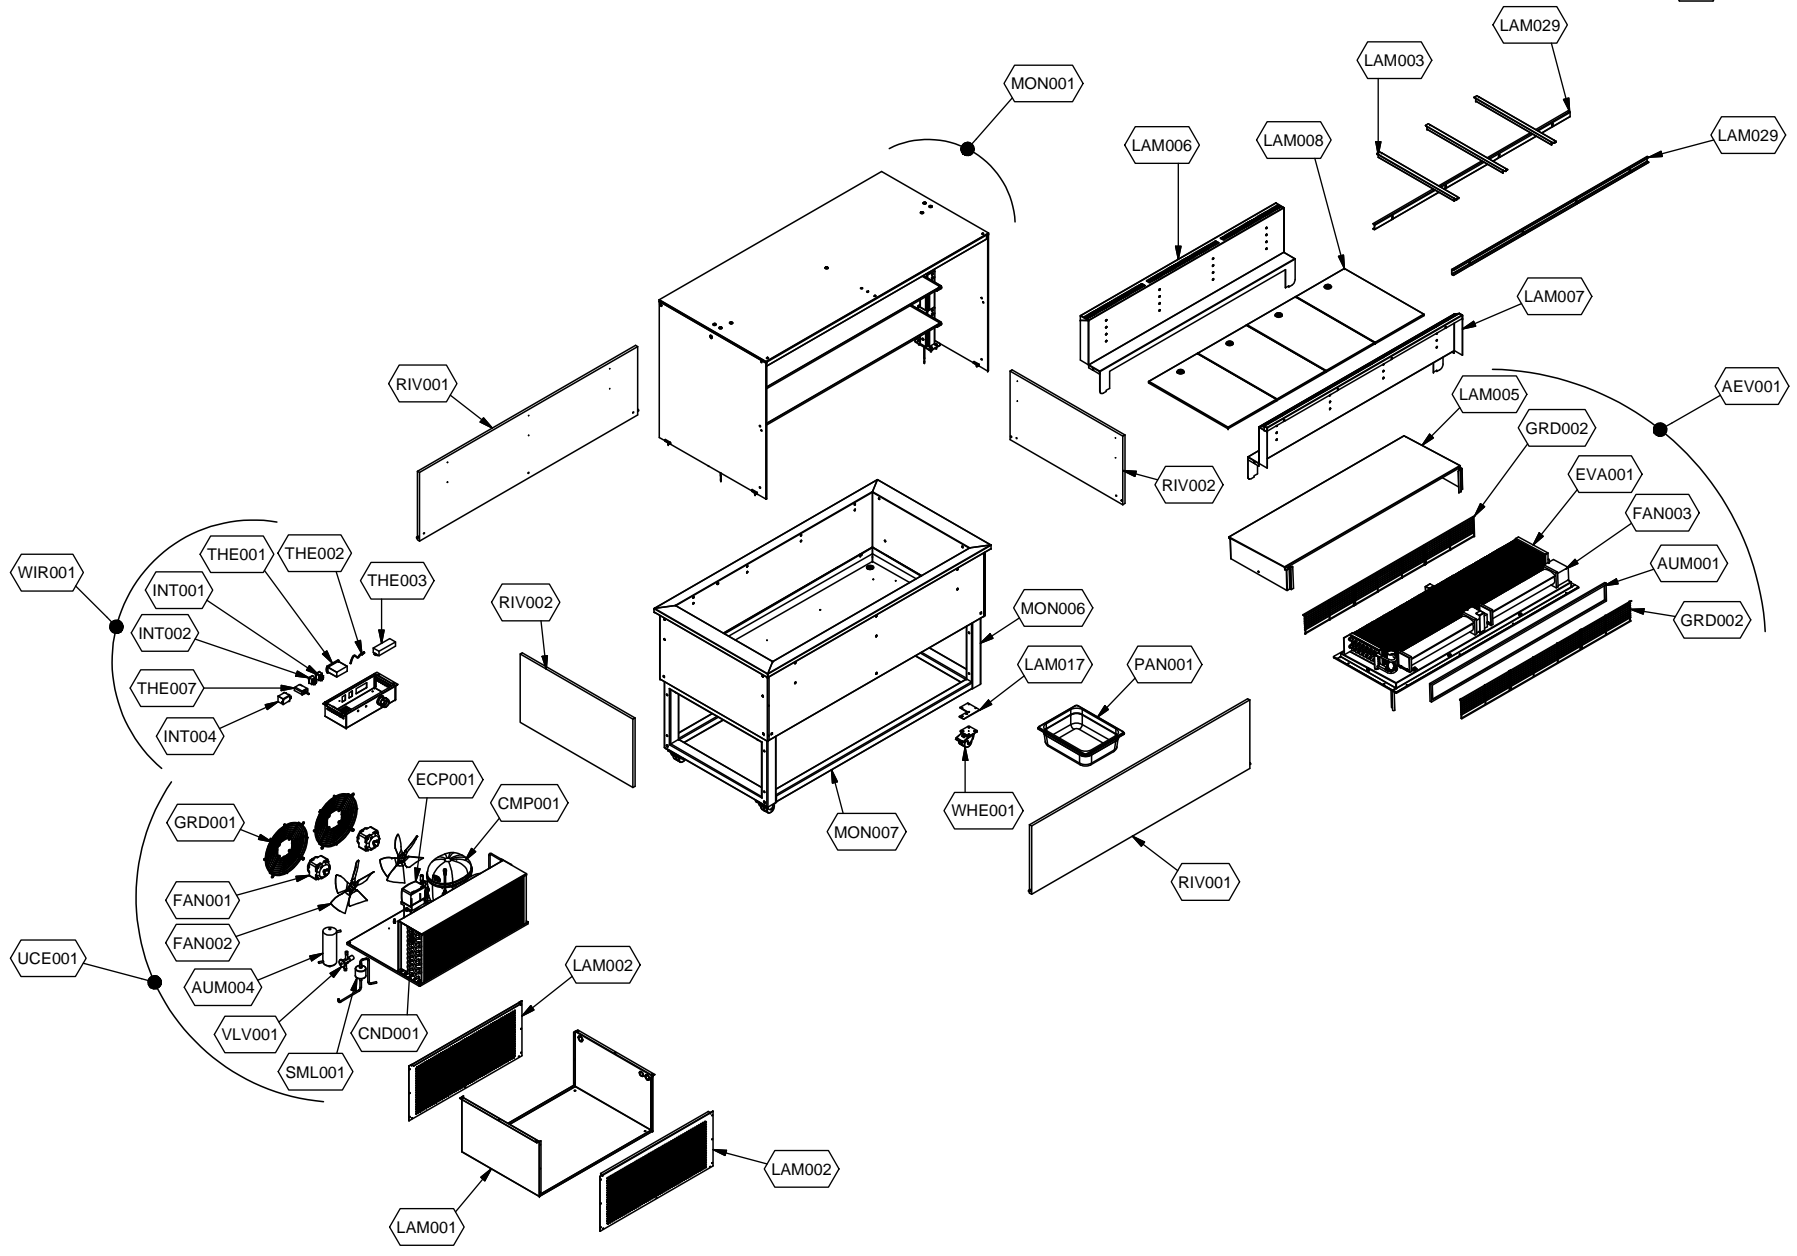

## Kühlung Büfett-Insel Selbstservice-Kühlvitrine, Vollver- kleidung , mit Entnahmeklappen

Artikel-Nr.

90651265 (9BESS4FIFCA33 / TR-BLUE PLAT 4C DF)

---

### Explosionszeichnung / Ersatzteile

---

Bitte bei Ersatzteilbestellung immer Artikelnummer und Seriennummer mit angeben!

	PARAM.	OPTIONAL
⚡	SCE001	OPT
	TAR001	

	PARAM.	OPTIONAL
SCE001	TAR001	OPT

Cod. OPT020