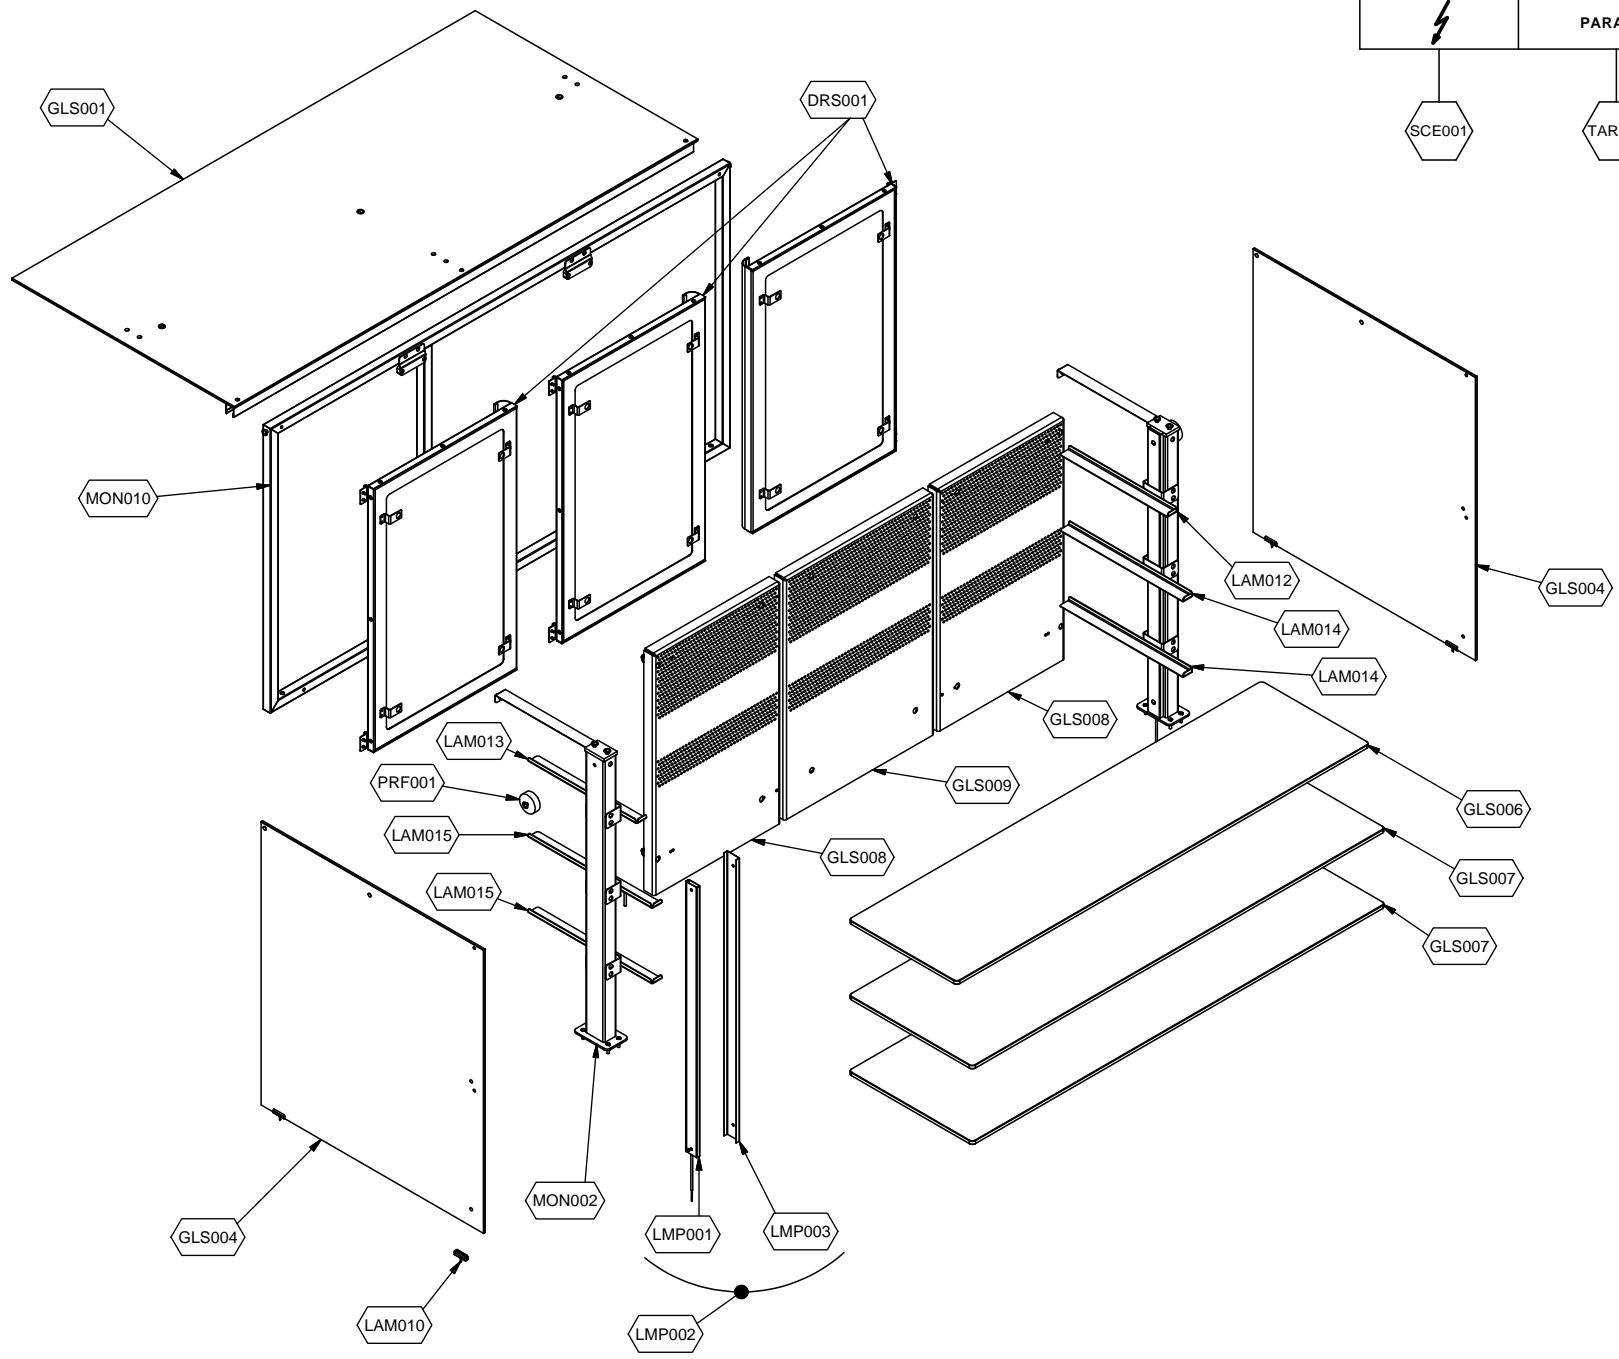

PARAM.	OPTIONAL
SCE001	TAR001	OPT