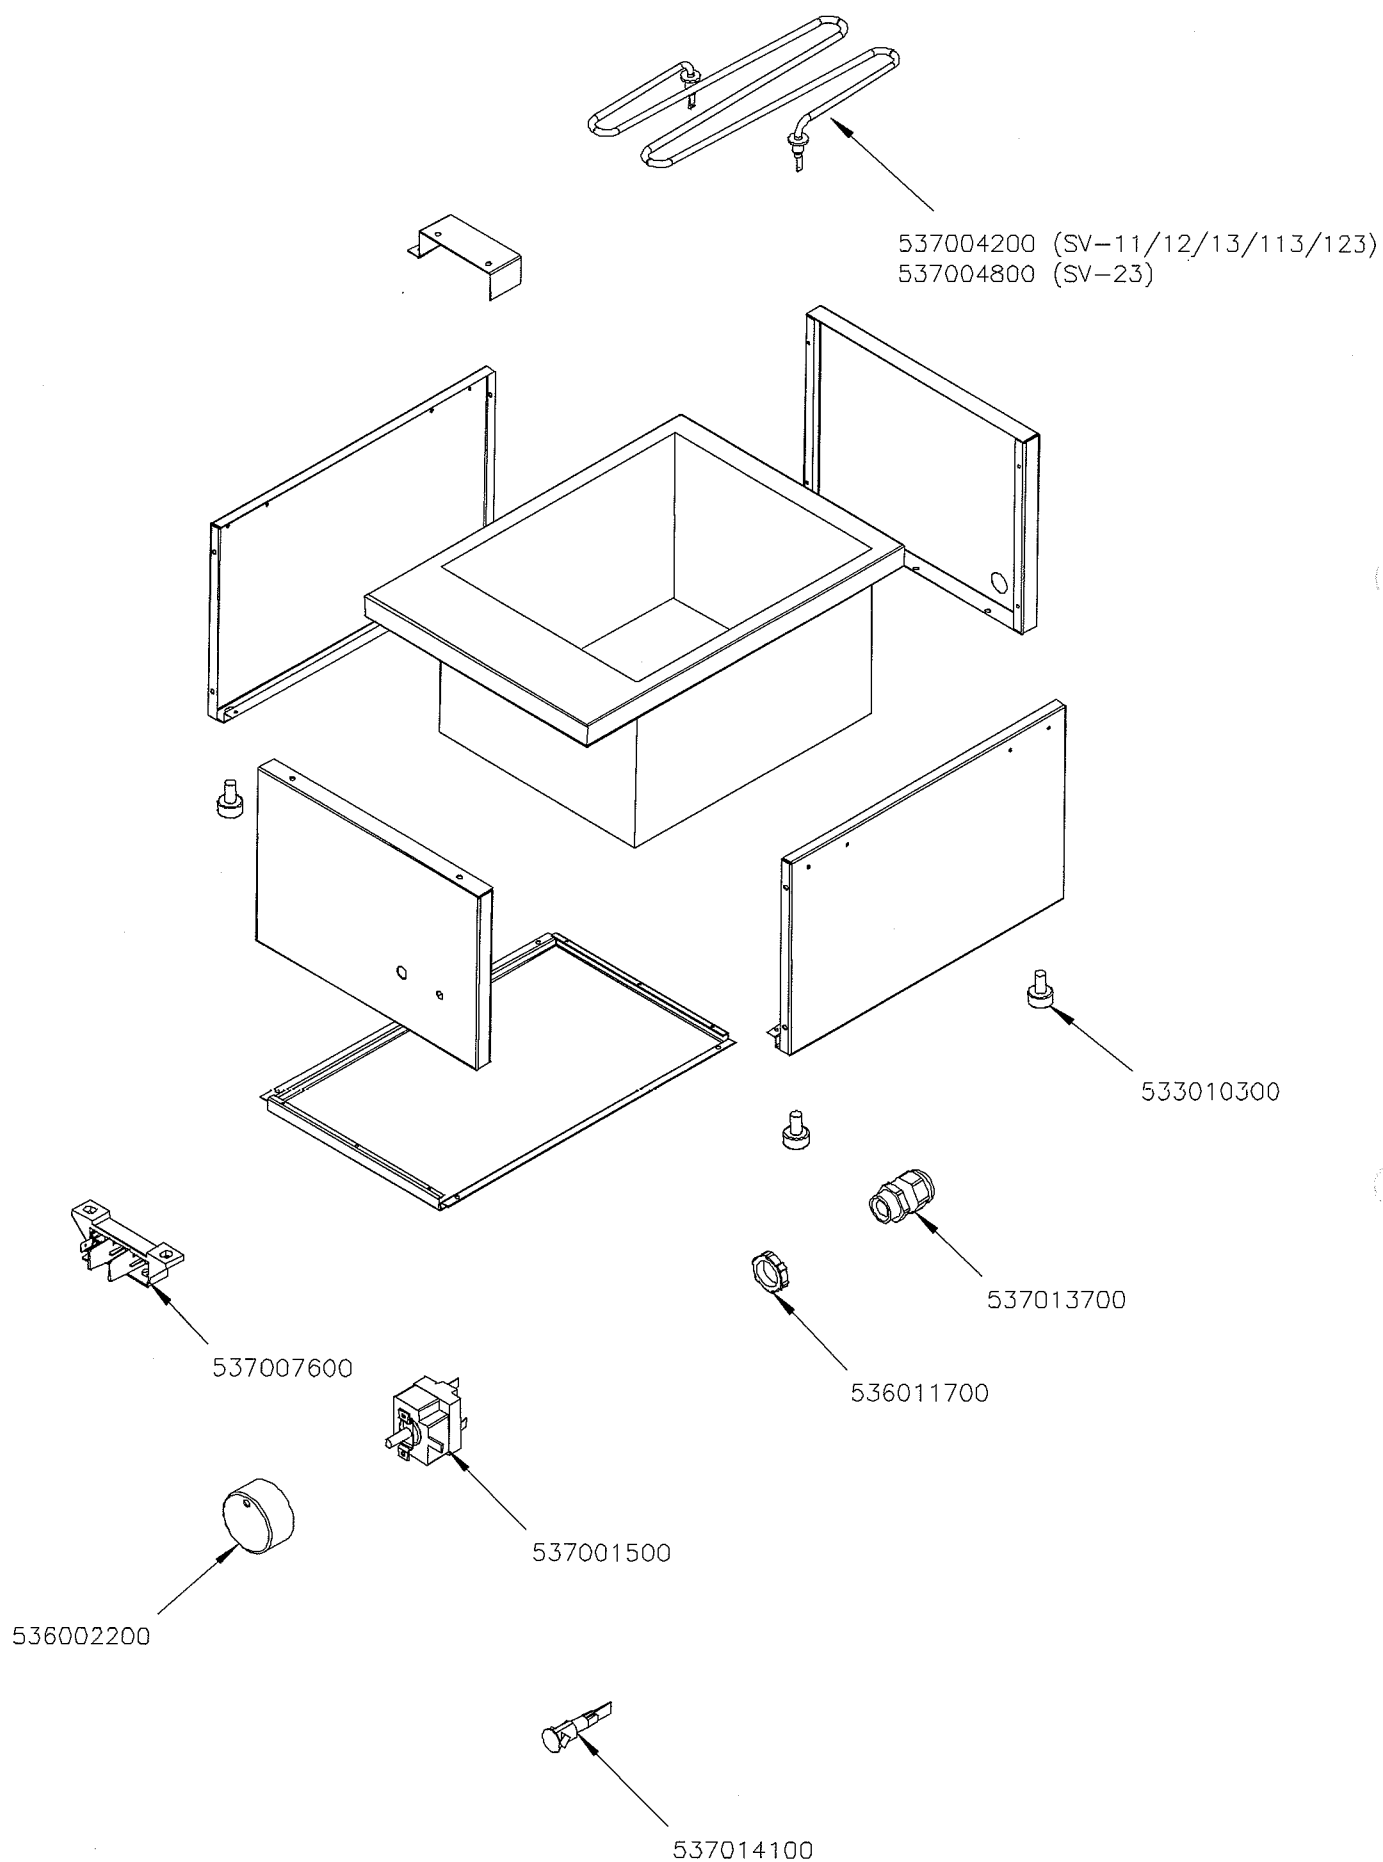

COMPLEMENTI ELETTRICI / OTHER ELECTRIC APPLIANCES / ELEKTRO
ZUSATZGERÄTE / COMPLEMENTS NEUTRES ELECTRIQUES

SV-13 SV-12 SV-23 SV-11 SV-113 SV-123

Page	Pos	Code	Description
001		537004200	HEATING ELEMENT W823 V230 BM
001		533010300	ADJUSTABLE FOOT M10*20 D.23
001		537013700	CABLE SECURING CLAMP PG-11
001		536011700	HEXAGONAL LOCK NUT PG-11
001		537014100	WHITE WARNING LIGHT 250V
001		537001500	THERMOSTAT 30-90°C SINGLEPHASE
001		537007600	TERMINAL BLOCK SINGLEPHASE 40A
001		536002200	KNOB 30-90°C SNACK