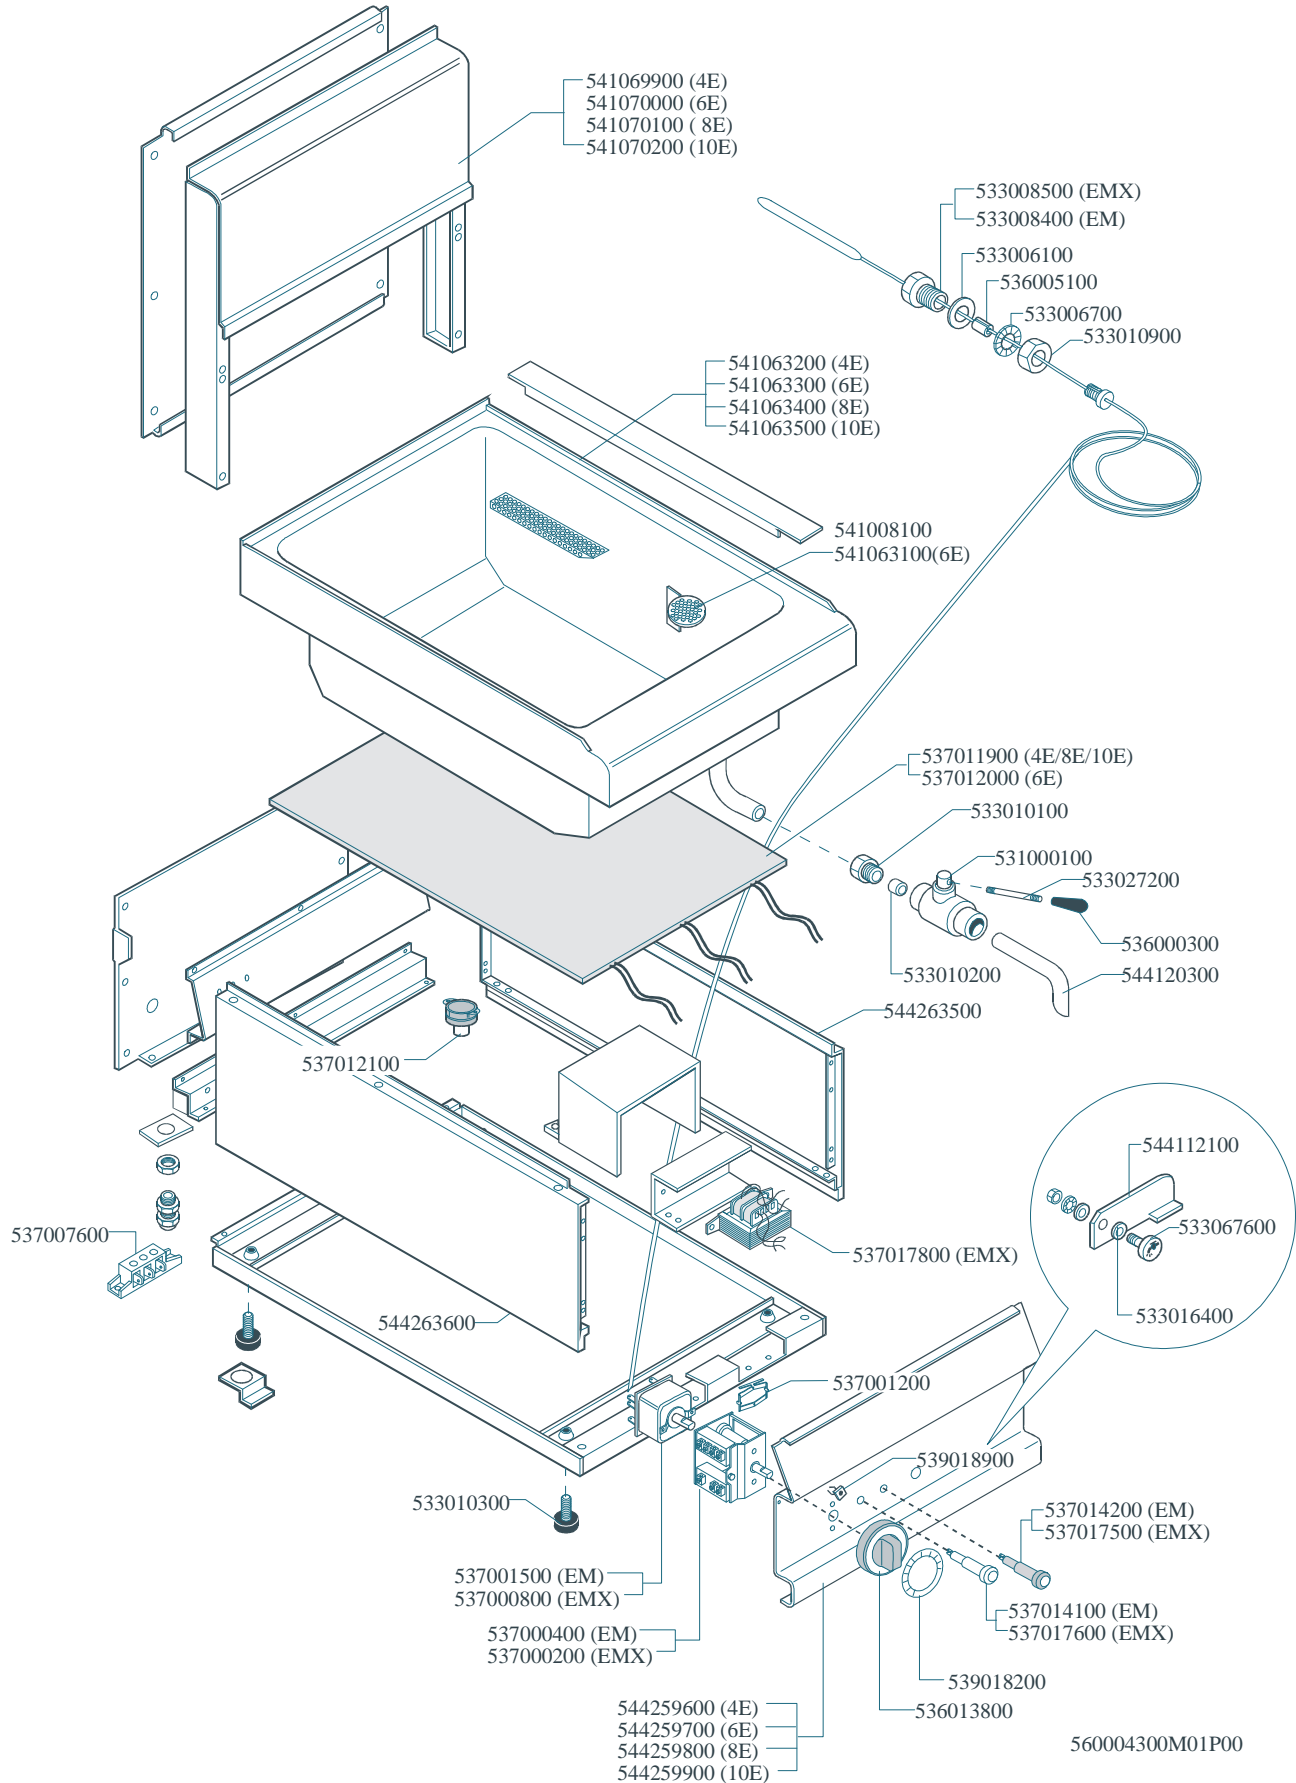

MAGIC PROF 65

ELETTRICO / ELECTRIC / ELEKTRO / ELECTRIQUE

BM-4EM BM-6EM BM-8EM BM-10EM BM-4EMX BM-6EMX BM-8EMX BM-10EMX

Page	Pos	Code	Description
001		544263500	RIGHT SIDE S.65
001		544263600	LEFT SIDE S.65
001		533010300	ADJUSTABLE FOOT M10*20 D.23
001		539018200	ADHESIVE GRADUATED DISC FOR KNOB
001		537017600	WHITE WARNING LIGHT LOW BUD 110V
001		537017500	GREEN WARNING LIGHT LOW BUD 110V
001		536013800	KNOB D.70 BLACK 6*5 WITH SPRING
001		537001200	FIXING BRACKET FOR THERMOSTAT/COMM.
001		539018900	INDEX FOR KNOB
001		537017800	TRANSFORMER 230V/100V 10VA
001		537007600	TERMINAL BLOCK SINGLEPHASE 40A
001		544112100	COCK FIXING BRACKET FG-10
001		533067600	PIN FOR GRADUATED COCK BUSHING
001		533016400	COCK BUSHING
001		541070000	NEUTRAL SPACER 6
001		541008100	DRAIN FILTER TANK CP 700LINE
001		541063100	TANK DRAIN FILTER BS-4EM/CPM
001		541063300	UPPER PLATE BM-6E
001		533010100	3/4 D. 18 PIPE UNION
001		531000100	DRAIN COCK 3/4"
001		533027200	HANDLE FOR DRAIN COCK 3/4"G FG
001		544120300	DRAIN PIPE 22 FOR COCK 3/4"G
001		536000300	FIXED GRIP D.15*25*M6
001		537012100	TEMPERATURE LIMITING DEVICE 165°C
001		537012000	HEATING ELEMENT W1100 V230 ICE-FOIL
001		537000200	COMMUTATOR 1 POS. 3PHASE S.49 16A
001		537000800	THERMOSTAT 30-90°C THREEPHASE
001		544259700	CONTROL PANEL BM-6E
001		533010200	BICONE 18S
001		533006100	GASKET D.24
001		536005100	GRAPHITE §07,4 GASKET
001		533006700	NOTCHED WASHER D.14
001		533010900	NUT M14*1 H.4
001		533008500	LOCK NUT M14*1-M10*1