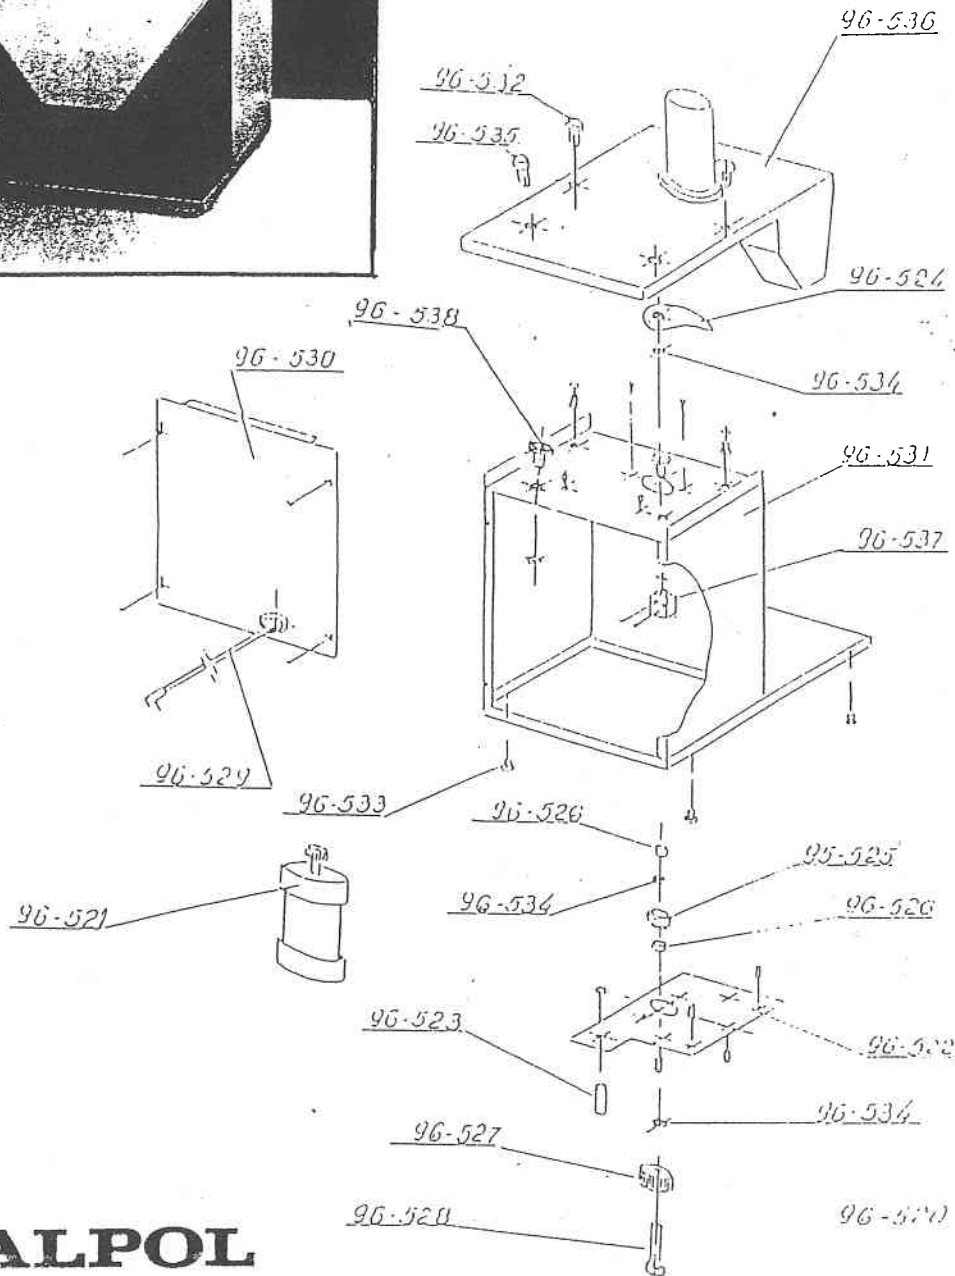

Snackgeräte
Wurstschneider

Artikel-Nr. 264001
(PC5)

Explosionszeichnung / Ersatzteile

Elektro-Currywurstschneider Typ PC-5

Benennung	Best.-Nr	Preis/€
Getriebemotor kompl. mit Kondensator 4MF	96-520	
Motor mit Zahnrad	96-521	
Getrieb komplett	96-522	
Kondensator 4MF	96-523	
Messer	96-524	
Messerflansch	96-525	
Kugellager	96-526	
Kunststoffzahnrad	96-527	
Messerwelle (Antriebswelle)	96-528	
Anschlußkabel komplett	96-529	
Rückwand	96-530	
Korpus kompl. ohne Haubenaufsatz	96-531	
Rändelschraube	96-532	
Gummifuß	96-533	
Distanzscheiben	96-534	
Drucktaster CNS	96-535	
VA-Haube	96-536	
Schalter (braun)	96-537	
Sicherheitsschalter CNS	96-538	