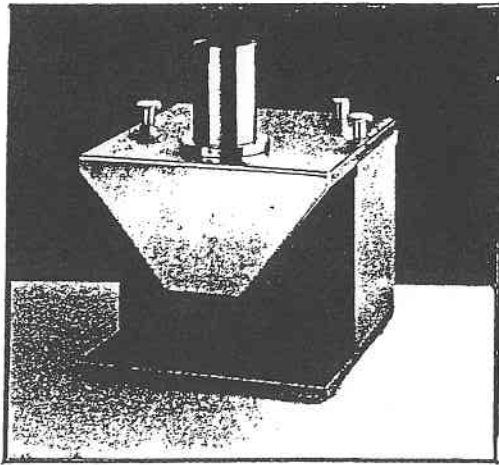

Snackgeräte
Wurstschneider

Artikel-Nr. 264001
(PC5)

Explosionszeichnung / Ersatzteile

Elektro-Currywurstschneider Typ PC-5

Benennung	Best.-Nr	Preis/€
Getriebemotor kompl. mit Kondensator 4MF	96-520	
Motor mit Zahnrad	96-521	
Getrieb komplett	96-522	
Kondensator 4MF	96-523	
Messer	96-524	
Messerflansch	96-525	
Kugellager	96-526	
Kunststoffzahnrad	96-527	
Messerwelle (Antriebswelle)	96-528	
Anschlußkabel komplett	96-529	
Rückwand	96-530	
Korpus kompl. ohne Haubenaufsatz	96-531	
Rändelschraube	96-532	
Gummifuß	96-533	
Distanzscheiben	96-534	
Drucktaster CNS	96-535	
VA-Haube	96-536	
Schalter (braun)	96-537	
Sicherheitsschalter CNS	96-538	