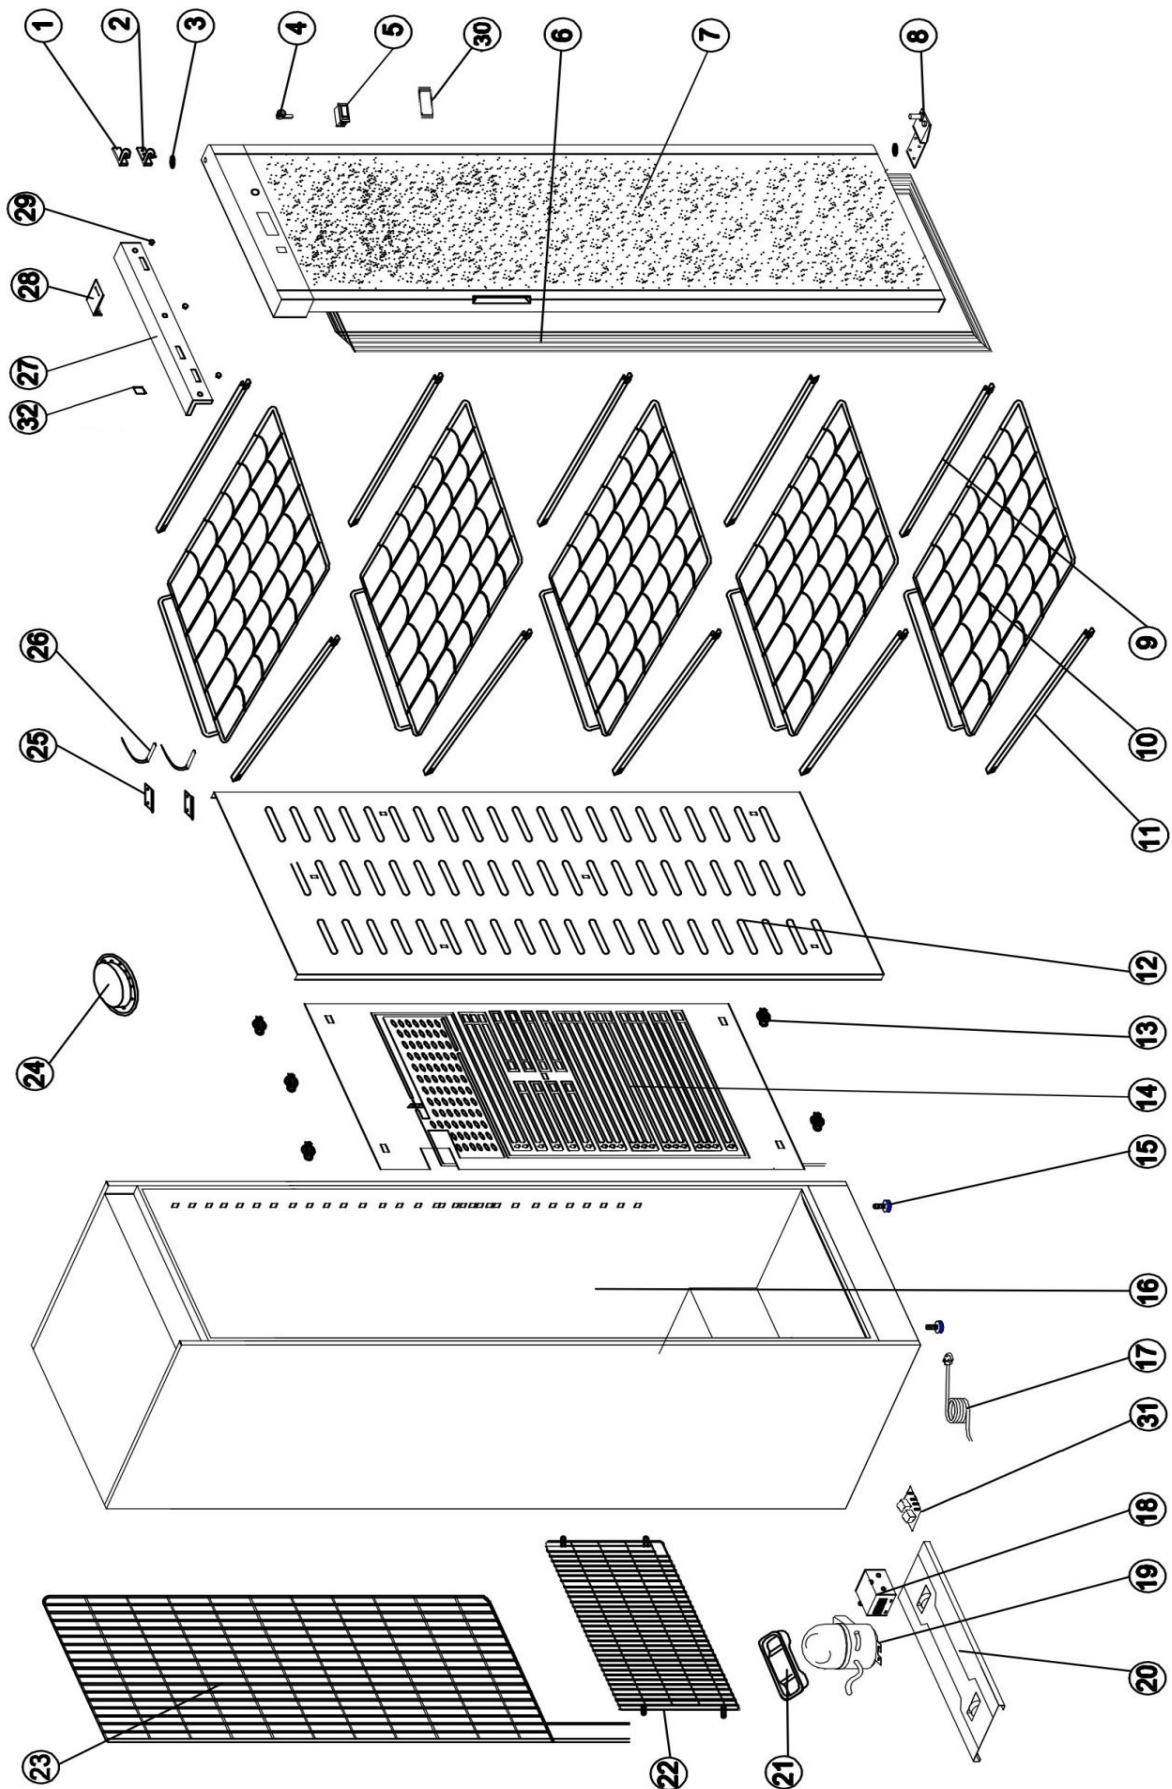

Weinkühlschrank, 116 Flaschen

Artikel-Nr.
70627004 (AKD400W)

Explosionszeichnung / Ersatzteile

Bitte bei Ersatzteilbestellung immer Artikelnummer und
Seriennummer mit angeben!

SPARE PART LIST / ESPLOSO AKD400W

SPARE PART LIST / ESPLOSO AKD400W

REF.	CODE CODICE	DESCRIPTION	DESCRIZIONE
1		Upper hinge cover black	Carter cerniera superiore nero
2	R00752	Right upper hinge	Cerniera superiore destra
3			
4	R00753	Lock	Serratura
5	R00725	Digital control	Display digitale
6		Door gasket	Guarnizione
7		Glass door	Porta a vetro
8		Lower hinge	Cerniera inferiore
9+11	403610000	Pair of guides GDS02	Coppia guide GDS02
10	403620000	Wave shelf SHE01	Griglia onda SHE01
10	404690000	Flat shelf SHE16	Griglia piatta SHE16
10	403630000	Wooden shelf + pair of guide SHE02	Griglia legno + coppia guide SHE02
12		Evaporator cover	Carter evaporatore
13	R01166	Evaporator fixing	Fissaggio piastra evaporatore
14		Evaporator	Evaporatore
15	R00731	Feet	Piedino
16		Body	Carcassa
17		Electric cable	Cavo elettrico
18		Box	Scatola
19	R01106	Compressor R600a	Compressore R600a
20		Unit board + wheels	Piastra + ruote
21		Water condensation pan	Vaschetta condensa
22		Unit room grill	Griglia vano compressore
23		Condenser	Condensatore
24	R01527	Blue led light	Luce blu led
25		Probe support	Supporto sonda
26	R00750	Probe	Sonda
27		Black rear panel	Retro cruscotto nero
28		Black lock support	Chiusura serratura nero
29		Black plastic cap	Tappo nero retro cruscotto
30	R00748	Digital control label	Mostrina adesiva display
31	R00724	Electronic card	Scheda centralina digitale
32	R01523	Light switch	Interruttore luce