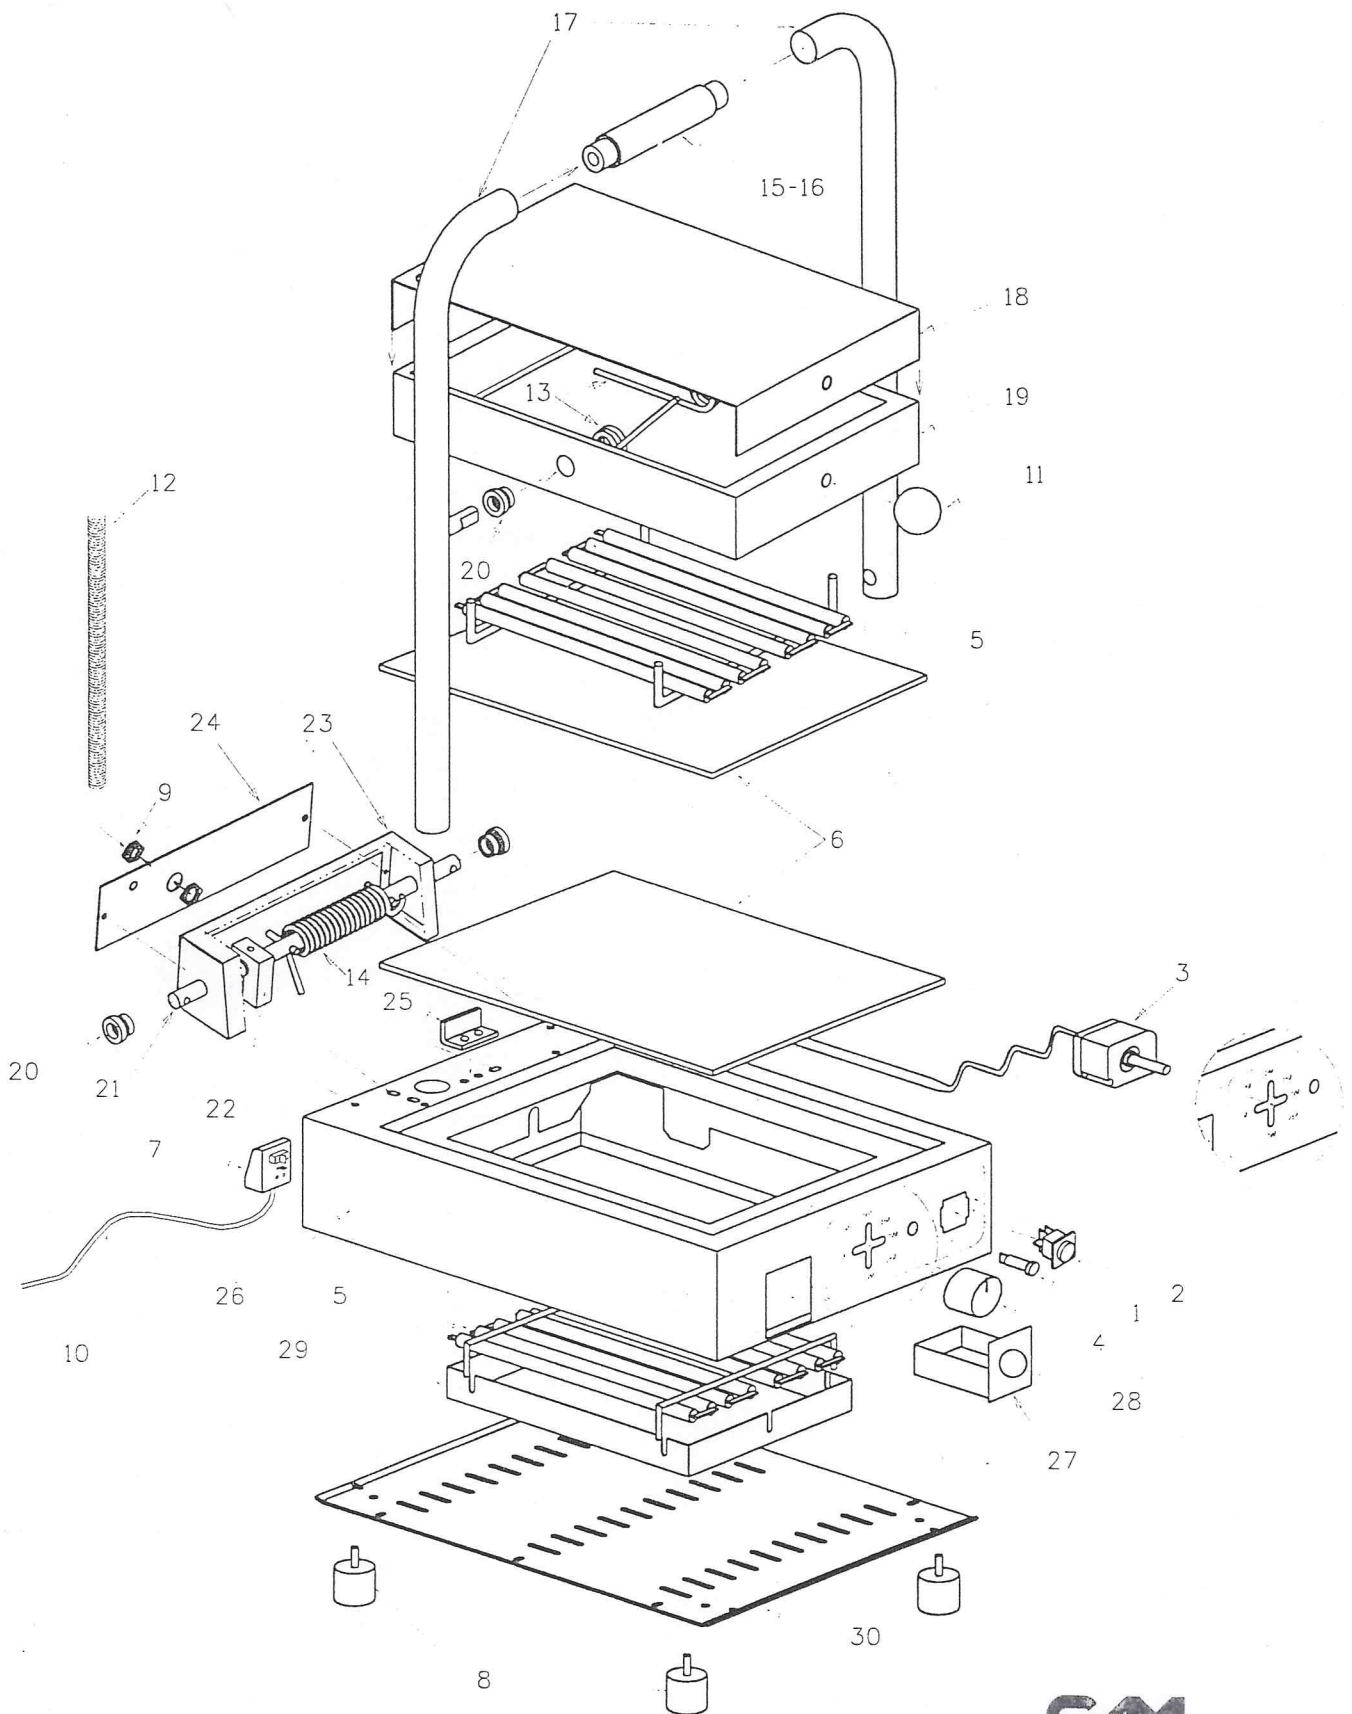

# PIASTRE VETROGERAMICA

**GAM**  
international s.r.l.

Via Filzi, 28/30 - Zona Artigianale  
47813 BELLARIA - IGEEA MARINA (RN) - Italy  
Tel. +39 0541 332322 - Fax +39 0541 332350  
Partita IVA 03294620400

**LIST/NO RICAMBI 2005:piastre vetroceramica PVSVPVDL**

<b>CODICE</b>	<b>NUMERO</b>	<b>DESCRIZIONE</b>	<b>PREZZO</b>
C00056	1	SPIA ARANCIONE	
C00030	2	INTERRUTTORE BIPOLARE	
C00058	3	TERMOSTATO 0-300°	
C00032	4	MANOPOLA TERMOSTATO PIASTRA	
C00048	5	RESISTENZA DA 500 W PVDR/PVDL	
C00081	5	RESISTENZA DA 700 W PVS/PVSL	
C00061	6	VETRO LISCIO PICCOLO PVDR/PVDL	
C00062	6	VETRO RIGATO PICCOLO PVDR/PVDL	
C00087	6	VETRO LISCIO MEDIO	
C00088	6	VETRO RIGATO MEDIO	
C00101	6	VETRO LISCIO PVDL/PVDR	
C00102	6	VETRO RIGATO PVDL/PVDR	
C00038	7	FERMAFISSACAVO NERO+NOM. 10	
C00041	8	PIEDINO	
C00024	9	GHIERA MOLLA PASSA FILO	
C00011	10	CAVO ALIMENTAZIONE CON SPINA+NUM. 7	
C00045	11	POMOLO D. 32	
C00035	12	MOLLA PASSAFILO	
C00034	13	MOLLA COPERHIO	
C00036	14	MOLLA PERNO <b>MANICO</b>	
C00027	15	IMPUGNATURA BAKELITE PVDR/PVDL	
C00078	16	IMPUGNATURA BAKELITE PVS/PVSL	
C00031	17	MANICO PIASTRA	
C00033	18	MANTELLINO PVDR/PVDL	
C00079	18	MANTELLINO PVS/PVSL	
C00013	19	COPERCHIO PVDR/PVDL	
C00075	19	COPERCHIO PVS/PVSL	
C00007	20	BOCCOLA CROMATA	
C00040	21	PERNO MANICO CROMATO PVDR/PVDL	
C00080	21	PERNO MANICO CROMATO PVS/PVSL	
C00023	22	FRIZIONE IN OTTONE	
C00009	23	CARTER PVDL/PVDR	
C00073	23	CARTER PVS/PVSR	
C00051	24	SCHIENALE PVDR/PVDL	
C00083	24	SCHIENALE PVS/PVSL	
C00003	25	ANGOLARE FINE CORSA APERTURA	
C00072	26	BASE PVS/PVSL	
C00089	26	BASE PVDR/PVDL	
C00074	27	VASCHETTA RACCOGLI GRASSI PVS/PVSL	
C00090	27	VASCHETTA RACCOGLI GRASSI PCDR/PVDL	
C00077	30	FONDO PVS/PVSL	
C00094	30	FONDO PVDR/PVDL	
C00076		GUIDA VASCHETTA RACC. GRASSI PVS/PVSL	
C00091		GUIDA VASCHETTA RACC. GRASSI PVDR/PVDL	
C00026		IMPIANTO ELETTRICO PVS/PVSL	
C00095		IMPIANTO ELETTRICO PVDR/PVDL	