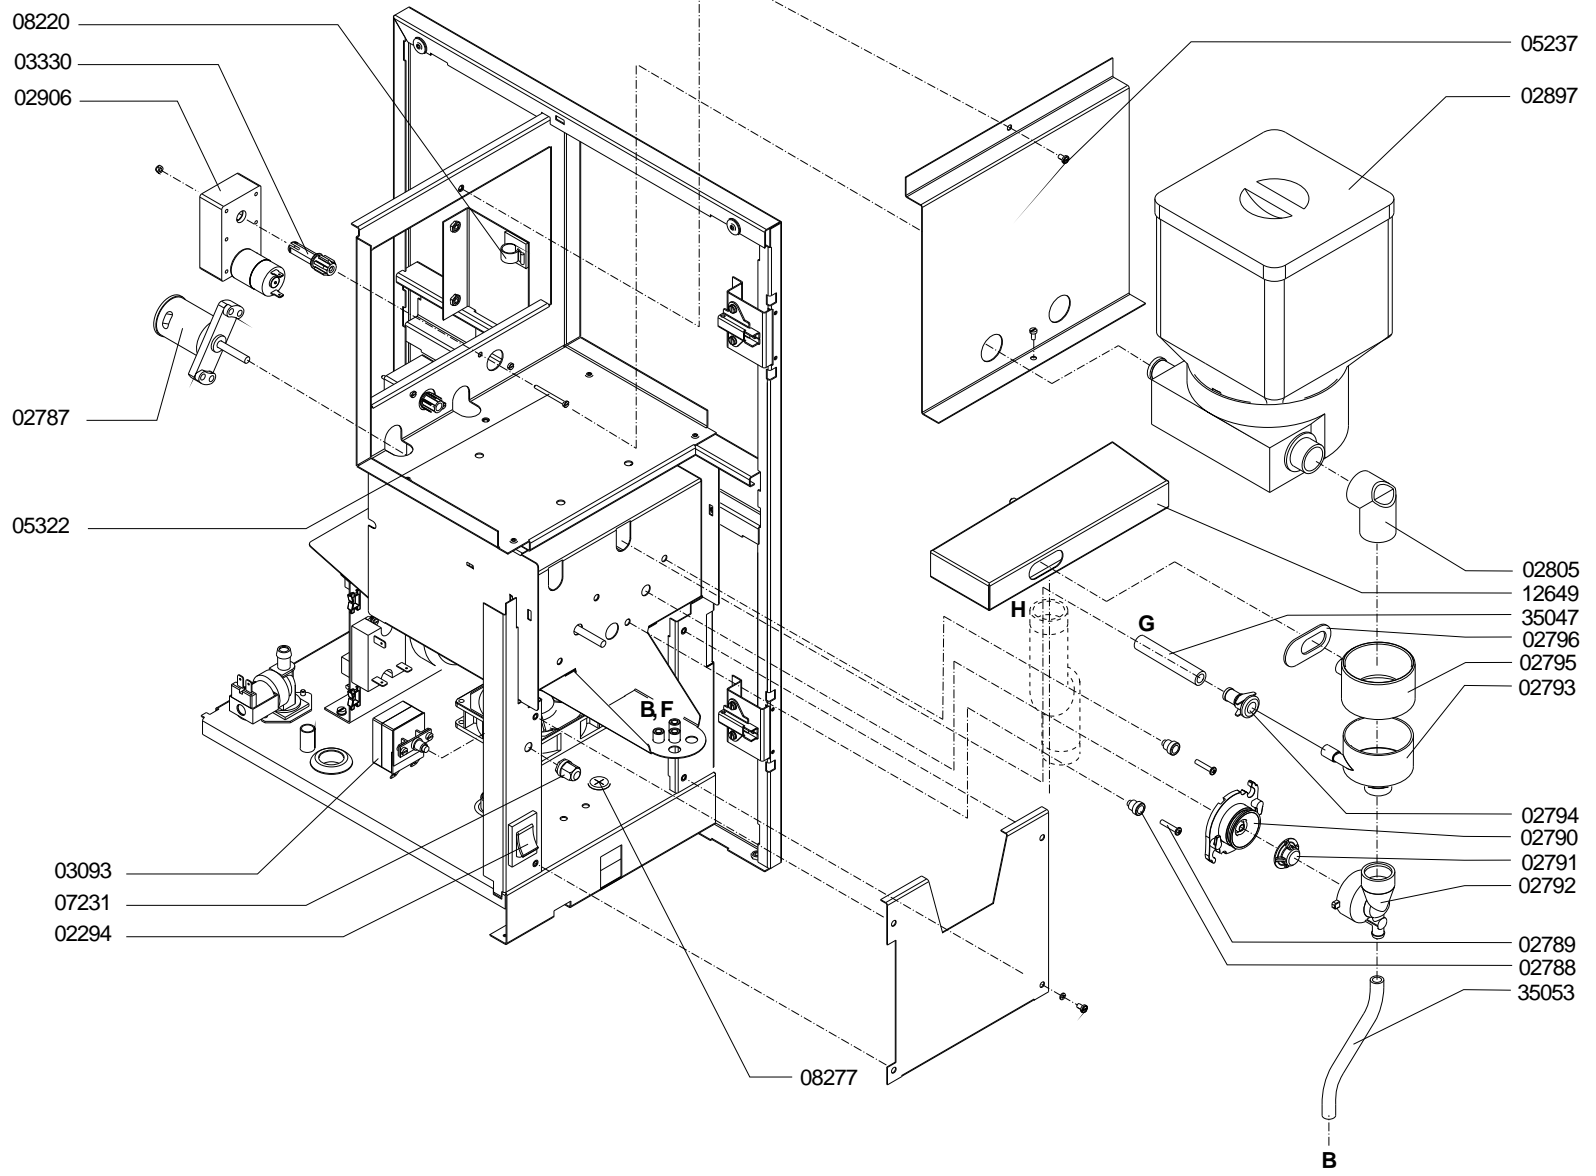

Type : 1-PBD - ANTRACIET	From mach.nr. : 2J18292	Page : 2-4	Drawer : A.V.
Artikel : 10331	Date : 06/00	Rev. : 1 04-01-08	Date : 26-06-03
Rated voltage : 1N~ 220-240V 50-60Hz 3325W	Spare Part Info	***** <b>Animo</b> ***** <b>Assen - Holland</b>	www.animo.eu

Type	: 1-PBD - ANTRACIET	From mach.nr.	: 2J18292	Page	: 3-4	Drawer	: A.V.
Artikel	: 10331	Date	: 06/00	Rev.	: 1 04-01-08	Date	: 26-06-03
Rated voltage	: 1N~ 220-240V 50-60Hz 3325W	Spare Part Info		***** <b>Animo</b> ® ***** <b>Assen - Holland</b>		www.animo.eu	

Type : 1-PBD - ANTRACIET  
 Artikel : 10331

From mach.nr. : 2J18292  
 Date : 06/00

Page : 4-4  
 Rev. : 1 04-01-08

Drawer : A.V.  
 Date : 26-06-03

Rated voltage : 1N~ 220-240V 50-60Hz 3325W

Spare Part Info