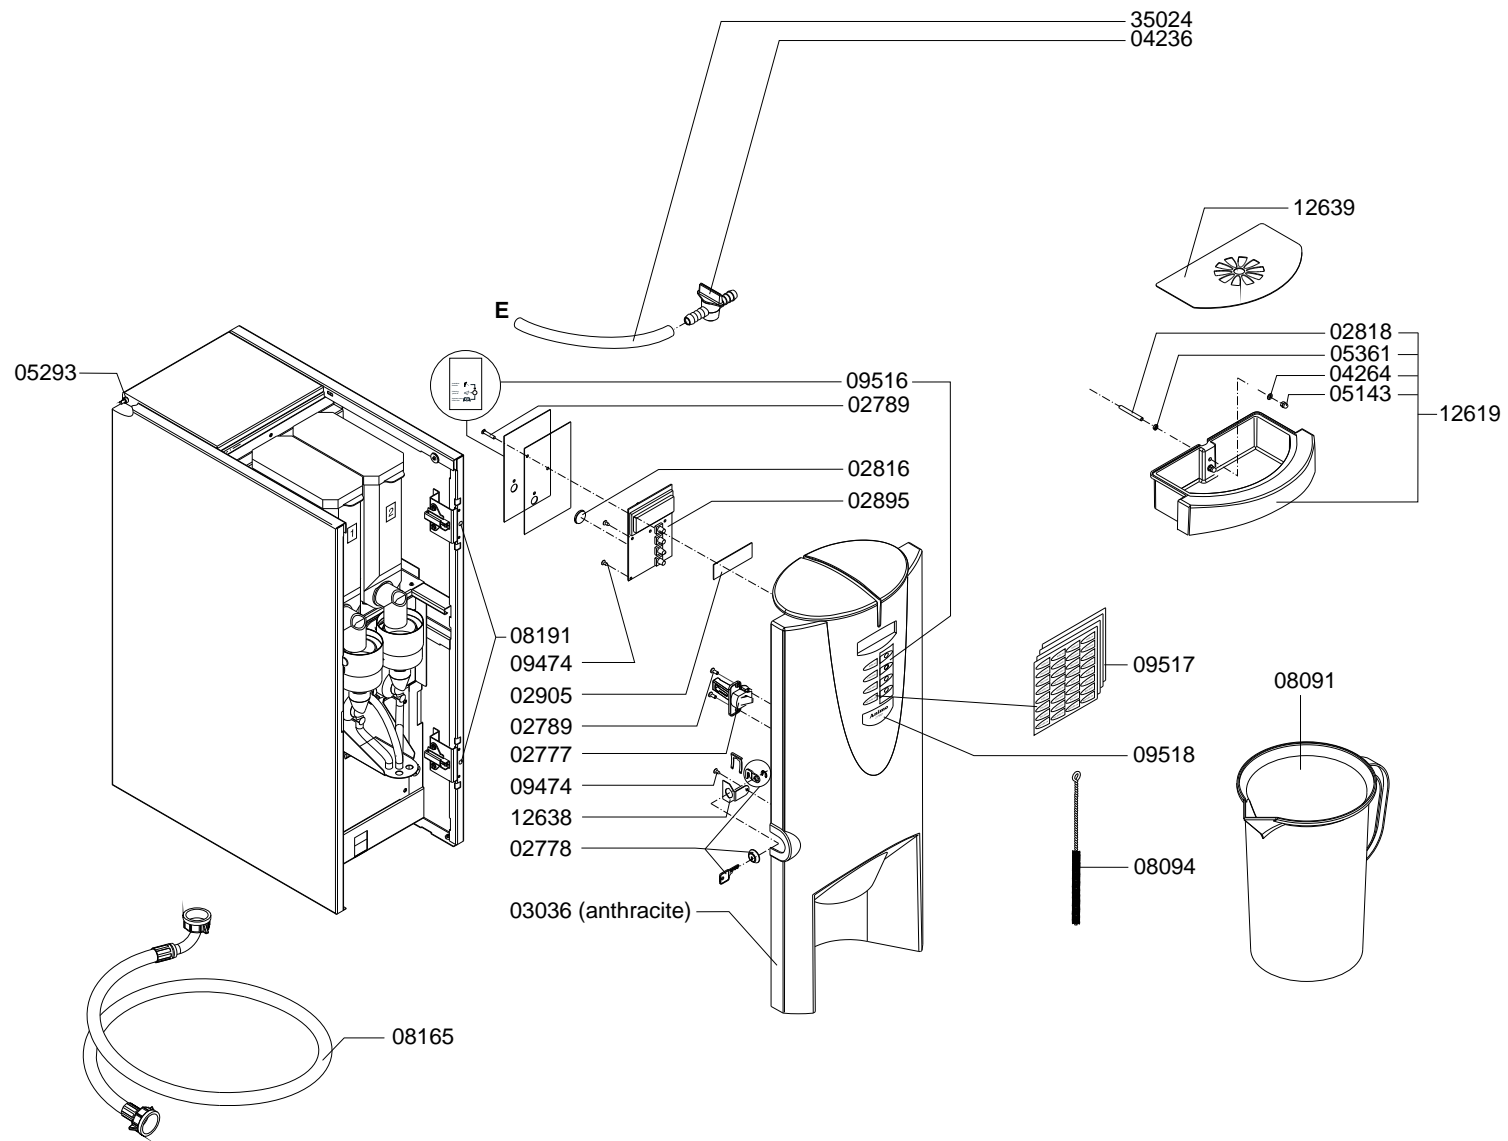

Type : 1-PBD - ANTRACIET	From mach.nr. : 2J18292	Page : 2-4	Drawer : A.V.
Artikel : 10331	Date : 06/00	Rev. : 1 04-01-08	Date : 26-06-03
Rated voltage : 1N~ 220-240V 50-60Hz 3325W	Spare Part Info	***** <b>Animo</b> ***** <b>Assen - Holland</b>	www.animo.eu

Type	: 1-PBD - ANTRACIET	From mach.nr.	: 2J18292	Page	: 3-4	Drawer	: A.V.
Artikel	: 10331	Date	: 06/00	Rev.	: 1 04-01-08	Date	: 26-06-03
Rated voltage	: 1N~ 220-240V 50-60Hz 3325W	Spare Part Info		***** <b>Animo</b> ® ***** <b>Assen - Holland</b>		www.animo.eu	

Type : 1-PBD - ANTRACIET  
 Artikel : 10331

From mach.nr. : 2J18292  
 Date : 06/00

Page : 4-4  
 Rev. : 1 04-01-08

Drawer : A.V.  
 Date : 26-06-03

Rated voltage : 1N~ 220-240V 50-60Hz 3325W

Spare Part Info