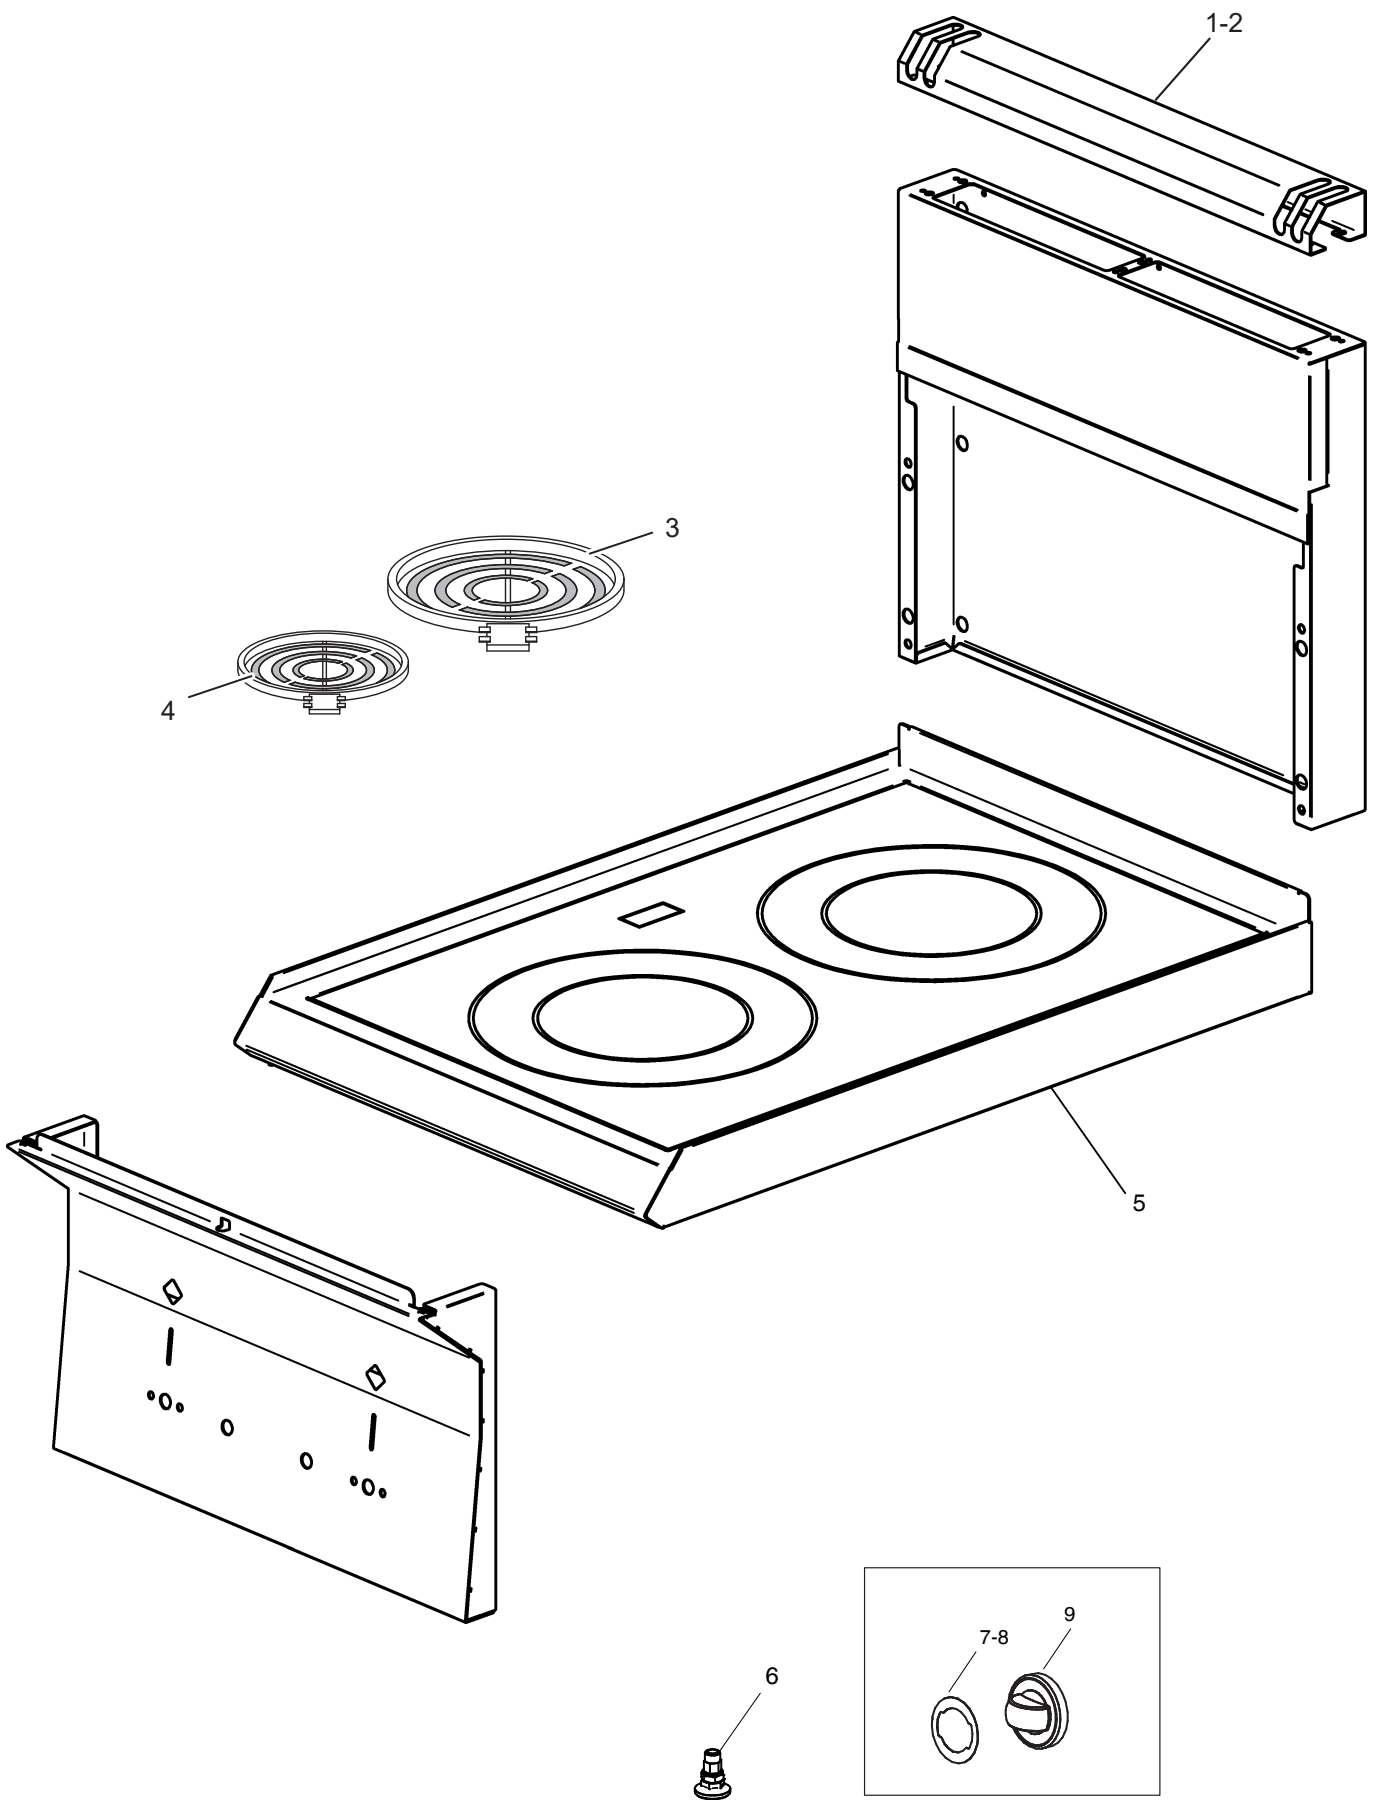

Listino componenti per pagina 1

1	186127	GRIGLIA CAMINO GRILLE POUR CHEMINÉE KAMINROST CHIMNEY GRILL	
3	RIC0001294	PIASTRA ELETTRICA 2,5KW CADRE ELECTRIQUE 2,5KW ELEKTRISCHE PLATTE 2,5KW ELECTRIC PLATE 2,5KW	
5	RIC0004903	PIANO COTTURA EVC265P NO COMP.ELETTRICI PLAN DE CUISSON PLATTE WORK PLANE	
6	187046	PIEDE PIED FUSS FOOT	
7	186712 <i><u>Recommended spare parts</u></i>	ANELLO MANOPOLA COMMUTATORE RING COMMUTATEUR KLEBERING KNEBEL TAKTSCHALTER SWITCH RING	
8	168878 <i><u>Recommended spare parts</u></i>	CORPO MANOPOLA COMMUTATORE POIGNEE COMMUTATEUR UMSCHALTER-KNOPFKOERPER COMMUTATOR KNOB