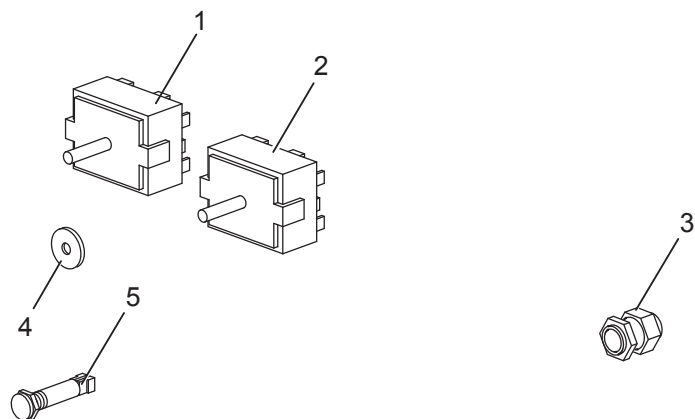

1	186127	GRIGLIA CAMINO GRILLE POUR CHEMINÉE KAMINROST CHIMNEY GRILL	
3	RIC0001294	PIASTRA ELETTRICA 2,5KW CADRE ELECTRIQUE 2,5KW ELEKTRISCHE PLATTE 2,5KW ELECTRIC PLATE 2,5KW	
5	RIC0004903	PIANO COTTURA EVC265P NO COMP.ELETTRICI PLAN DE CUISSON PLATTE WORK PLANE	
6	187046	PIEDE PIED FUSS FOOT	
7	186712 <i><u>Recommended spare parts</u></i>	ANELLO MANOPOLA COMMUTATORE RING COMMUTATEUR KLEBERING KNEBEL TAKTSCHALTER SWITCH RING	
8	168878 <i><u>Recommended spare parts</u></i>	CORPO MANOPOLA COMMUTATORE POIGNEE COMMUTATEUR UMSCHALTER-KNOPFKOERPER COMMUTATOR KNOB	