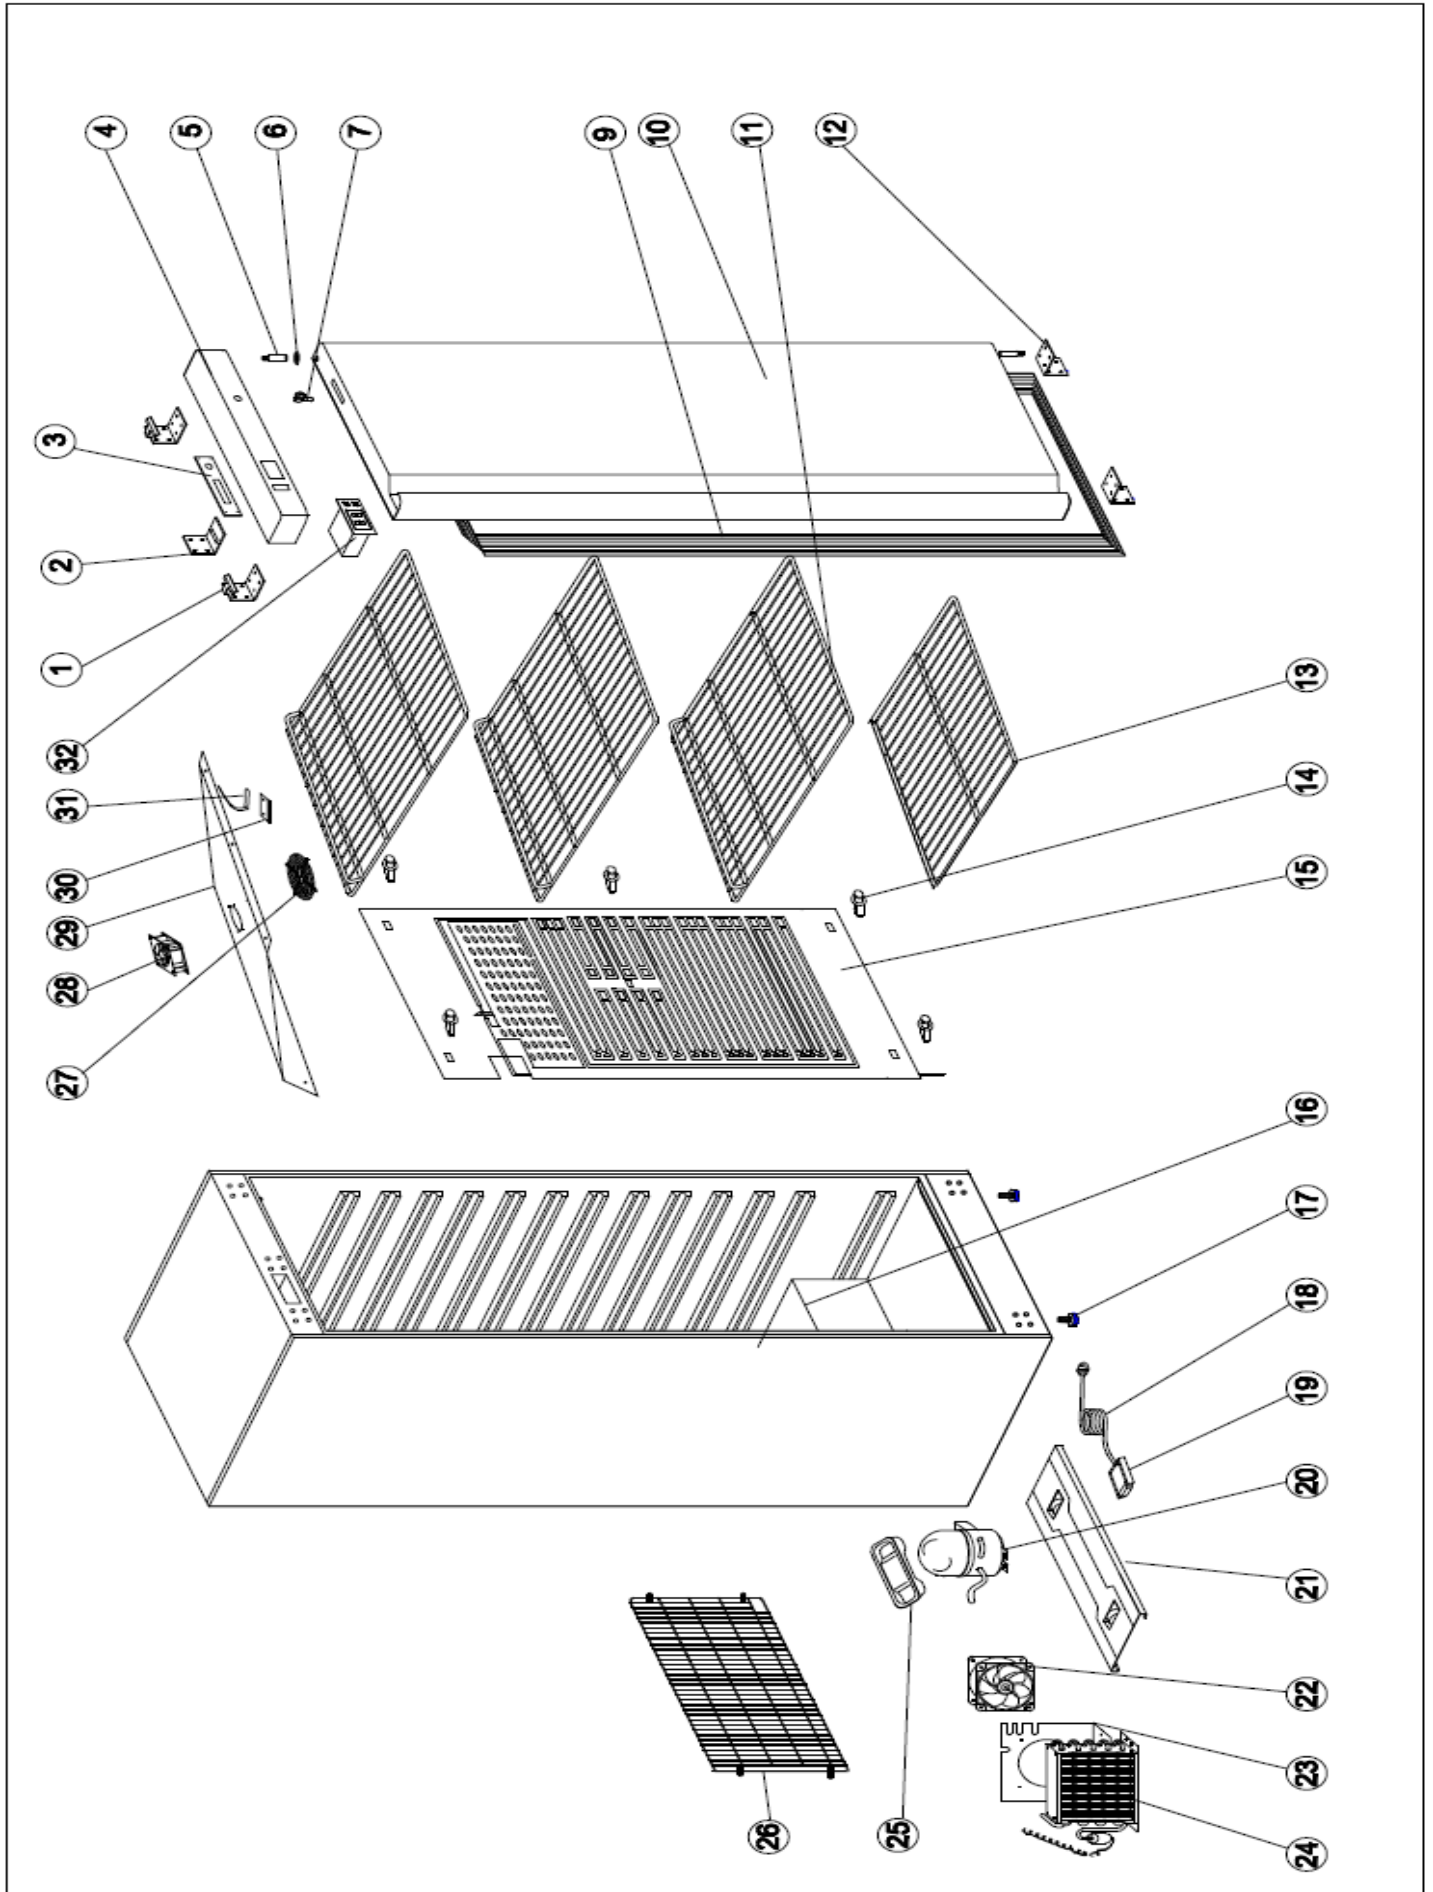

## Kühlung Tiefkühlschrank

Artikel-Nr.  
622039 (EF600SSC)

---

### Explosionszeichnung / Ersatzteile

---

Bitte bei Ersatzteilbestellung immer Artikelnummer und Seriennummer mit angeben!

## ER/EF 600C/600SSC

Pos. Ref.	Codice Code		Caratteristiche Features		Descrizione Description	Prezzo netto Net price	
1	RC0534		Superiore		Cerniera	Hinge	4,00
2					Staffa	Stirrup	
4	RC1162	●	ER-EF600C	Bianco	Pannello	Panel	15,20
4	RC1163	●	ER-EF600SSC	Grigio	Pannello	Panel	15,20
5	RC0536				Perno	Pivot	4,00
6	RC0176				Boccola	Bush	2,00
7	RC0425				Serratura	Lock	7,10
9	RC0426	●	ER-EF 600		Guarnizione	Gasket	9,60
10	RC0431		ER-EF 600		Porta	Door	70,20
10	RC0713		ER-EF 600SS		Porta	Door	88,80
11	GRP600				Griglia	Grill	Vedi listino
12	RC0535		Inferiore		Cerniera	Hinge	4,00
13	GRP600P				Griglia	Grill	Vedi listino
14					Supporto	Support	
15	RC0606		ER 600 ER 600G ER 600SS		Evaporatore	Evaporator	65,60
17	SL0494				Piede	Feet	1,50
18	SL0130				Spina	Pin	6,80
19	RC0235				Scatola	Box	13,70
20	RC1068		ER 600 ER 600G ER 600SS		Compressore	Compressor	74,90
20	RC0564		EF 600 EF 600SS		Compressore	Compressor	115,20
21					Pannello	Panel	
22	RC0654		Condensatore		Ventola	Fan	28,80
23					Supporto	Support	
24	RC0708		ER 600		Condensatore	Condenser	22,40
24	RC0589		EF 600		Condensatore	Condenser	22,40
25	RC0174				Vaschetta	Bowl	12,20
26					Griglia	Grill	
27	RC0731				Copertura	Covering	7,20
28	RC0011	●	Ricircolo aria		Ventola	Fan	22,40
29	RC0937				Supporto	Support	9,60
30	RC0727				Aggancio	Coupling	4,00
31	RC0321	●			Sonda NTC	Probe NTC	10,80
32	RC0889	●	ER 400C-EF400C		Centralina	Controls	46,00