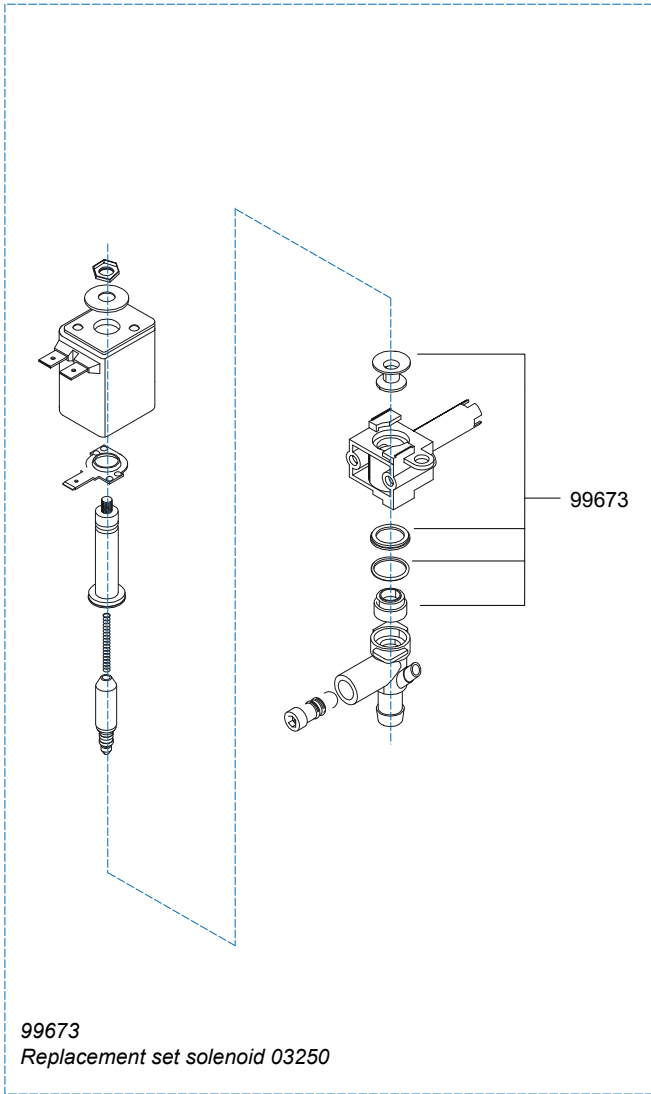

Spare Parts Info

ANIMO

www.animo.eu

*Recomended Spare Part

Type : OPTIFRESH BEAN 3 NG Articulenumber : 1001717	From mach. nr. : 3V 19362 Date : 07 - 2012	Page : 8 - 13 Rev : 2	 www.animo.eu
Rated voltage : 1N~ 220-240V 50-60Hz 2275W	Drawer : JK Date : 12-11-12	<h2>Spare Parts Info</h2>	

*Recomended Spare Part

Type : OPTIFRESH BEAN 3 NG
 Articulenumber : 1001717

From mach. nr. : 3V 19362
 Date : 07 - 2012

Page : 9 - 13
 Rev : 2

Rated voltage : 1N~ 220-240V 50-60Hz 2275W

Drawer : JK
 Date : 12-11-12

Spare Parts Info

ANIMO
 www.animo.eu

*Recomended Spare Part

Type : OPTIFRESH BEAN 3 NG Articulenumber : 1001717	From mach. nr. : 3V 19362 Date : 07 - 2012	Page : 10 - 13 Rev : 2	 www.animo.eu
Rated voltage : 1N~ 220-240V 50-60Hz 2275W	Drawer : JK Date : 12-11-12	<h3>Spare Parts Info</h3>	

Accessories

*Recomended Spare Part

Type : OPTIFRESH BEAN 3 NG
 Articulenumber : 1001717

From mach. nr. : 3V 19362
 Date : 07 - 2012

Page : 11 - 13
 Rev : 2

Rated voltage : 1N~ 220-240V 50-60Hz 2275W

Drawer : JK
 Date : 12-11-12