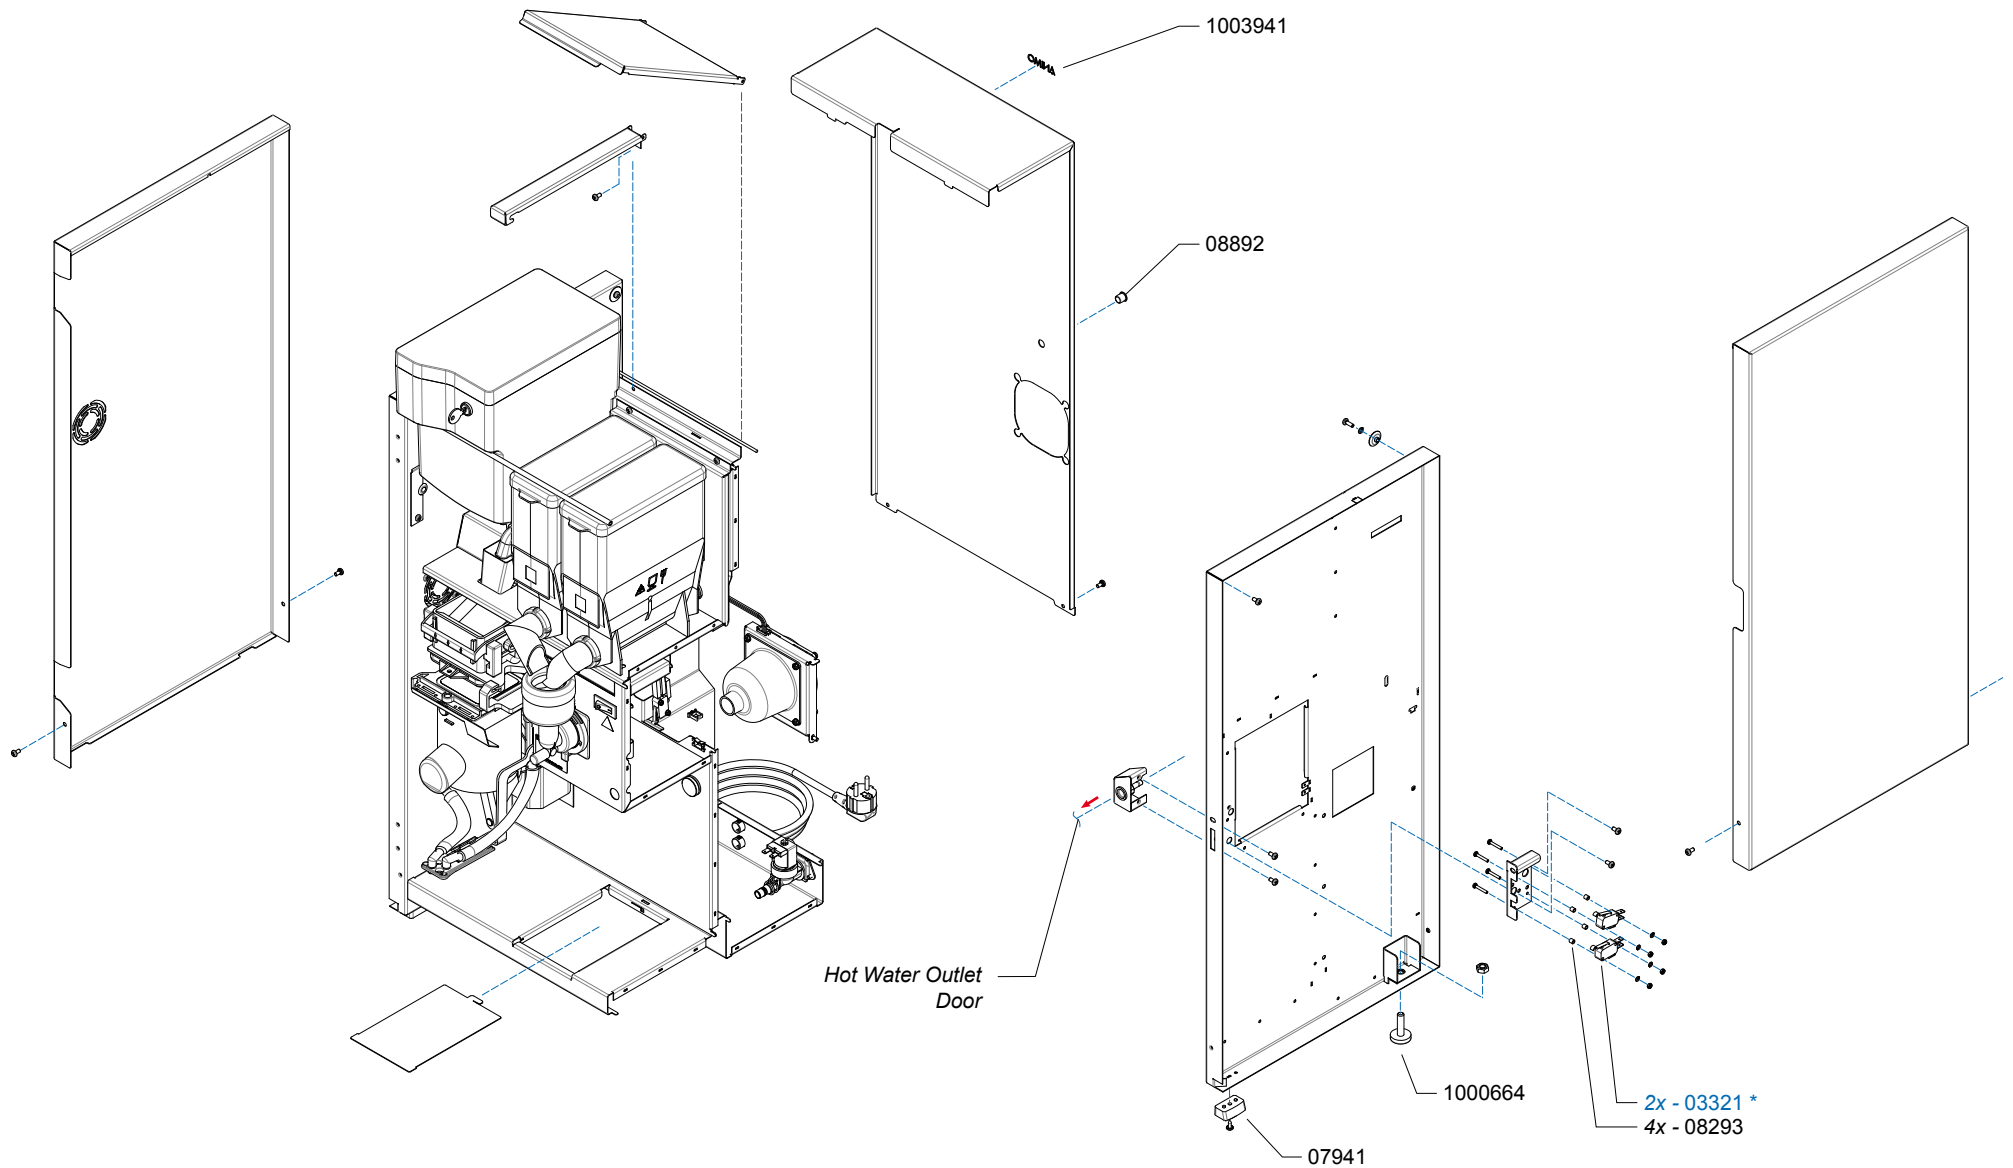

*Recomended Spare Part

Type : OPTIFRESH BEAN 3 NG
 Articulenumber : 1001717

From mach. nr. : 3V 19362
 Date : 07 - 2012

Page : 1 - 13
 Rev : 2

Rated voltage : 1N~ 220-240V 50-60Hz 2275W

Drawer : JK
 Date : 12-11-12

Spare Parts Info

ANIMO

www.animo.eu

Hot Water Outlet Door

*Recommended Spare Part

Type : OPTIFRESH BEAN 3 NG
 Articulenumber : 1001717

From mach. nr. : 3V 19362
 Date : 07 - 2012

Page : 2 - 13
 Rev : 2