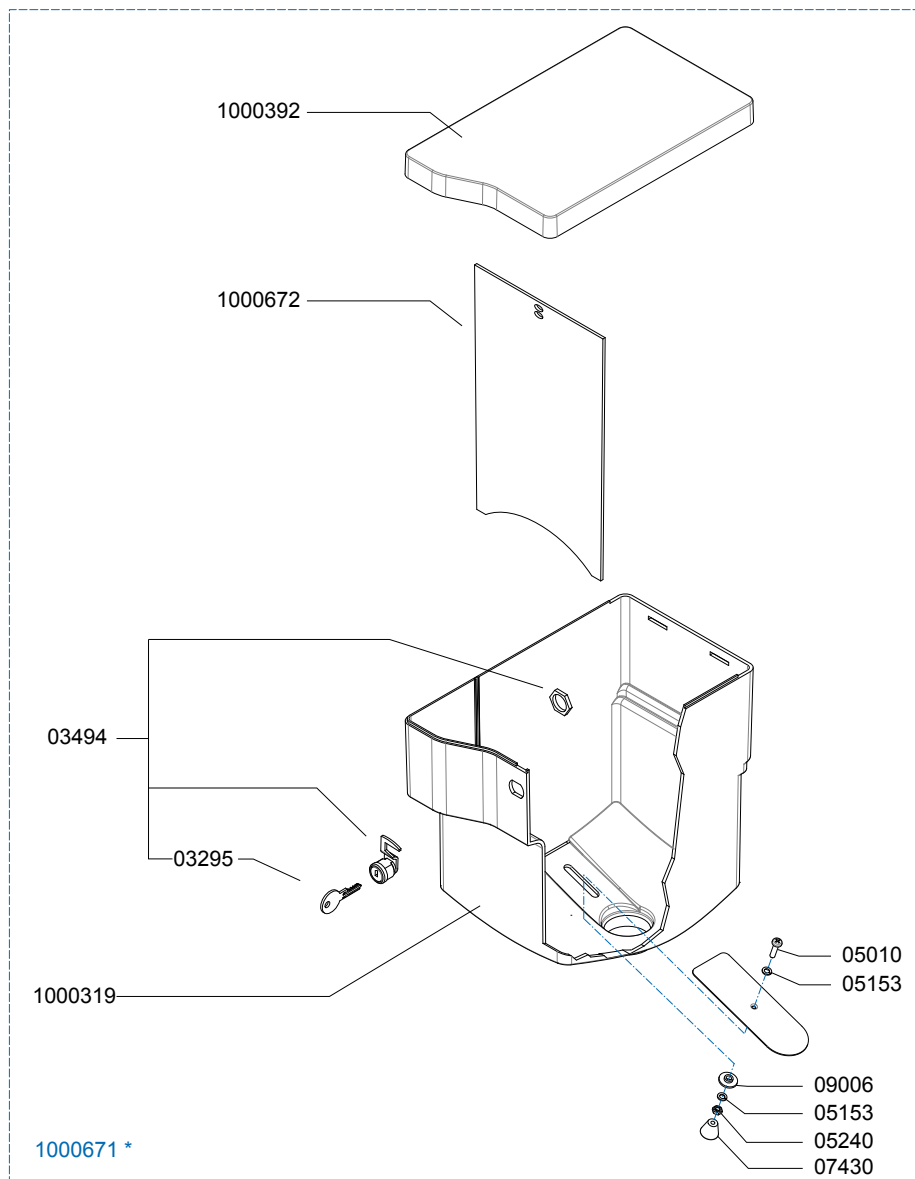

Spare Parts Info

ANIMO

www.animo.eu

*Recomended Spare Part

Type : OPTIFRESH BEAN 3 NG Articulenumber : 1001717	From mach. nr. : 3V 19362 Date : 07 - 2012	Page : 8 - 13 Rev : 2	 www.animo.eu
Rated voltage : 1N~ 220-240V 50-60Hz 2275W	Drawer : JK Date : 12-11-12	<h2>Spare Parts Info</h2>	

*Recomended Spare Part

Type : OPTIFRESH BEAN 3 NG
 Articulenumber : 1001717

From mach. nr. : 3V 19362
 Date : 07 - 2012

Page : 9 - 13
 Rev : 2

Rated voltage : 1N~ 220-240V 50-60Hz 2275W

Drawer : JK
 Date : 12-11-12