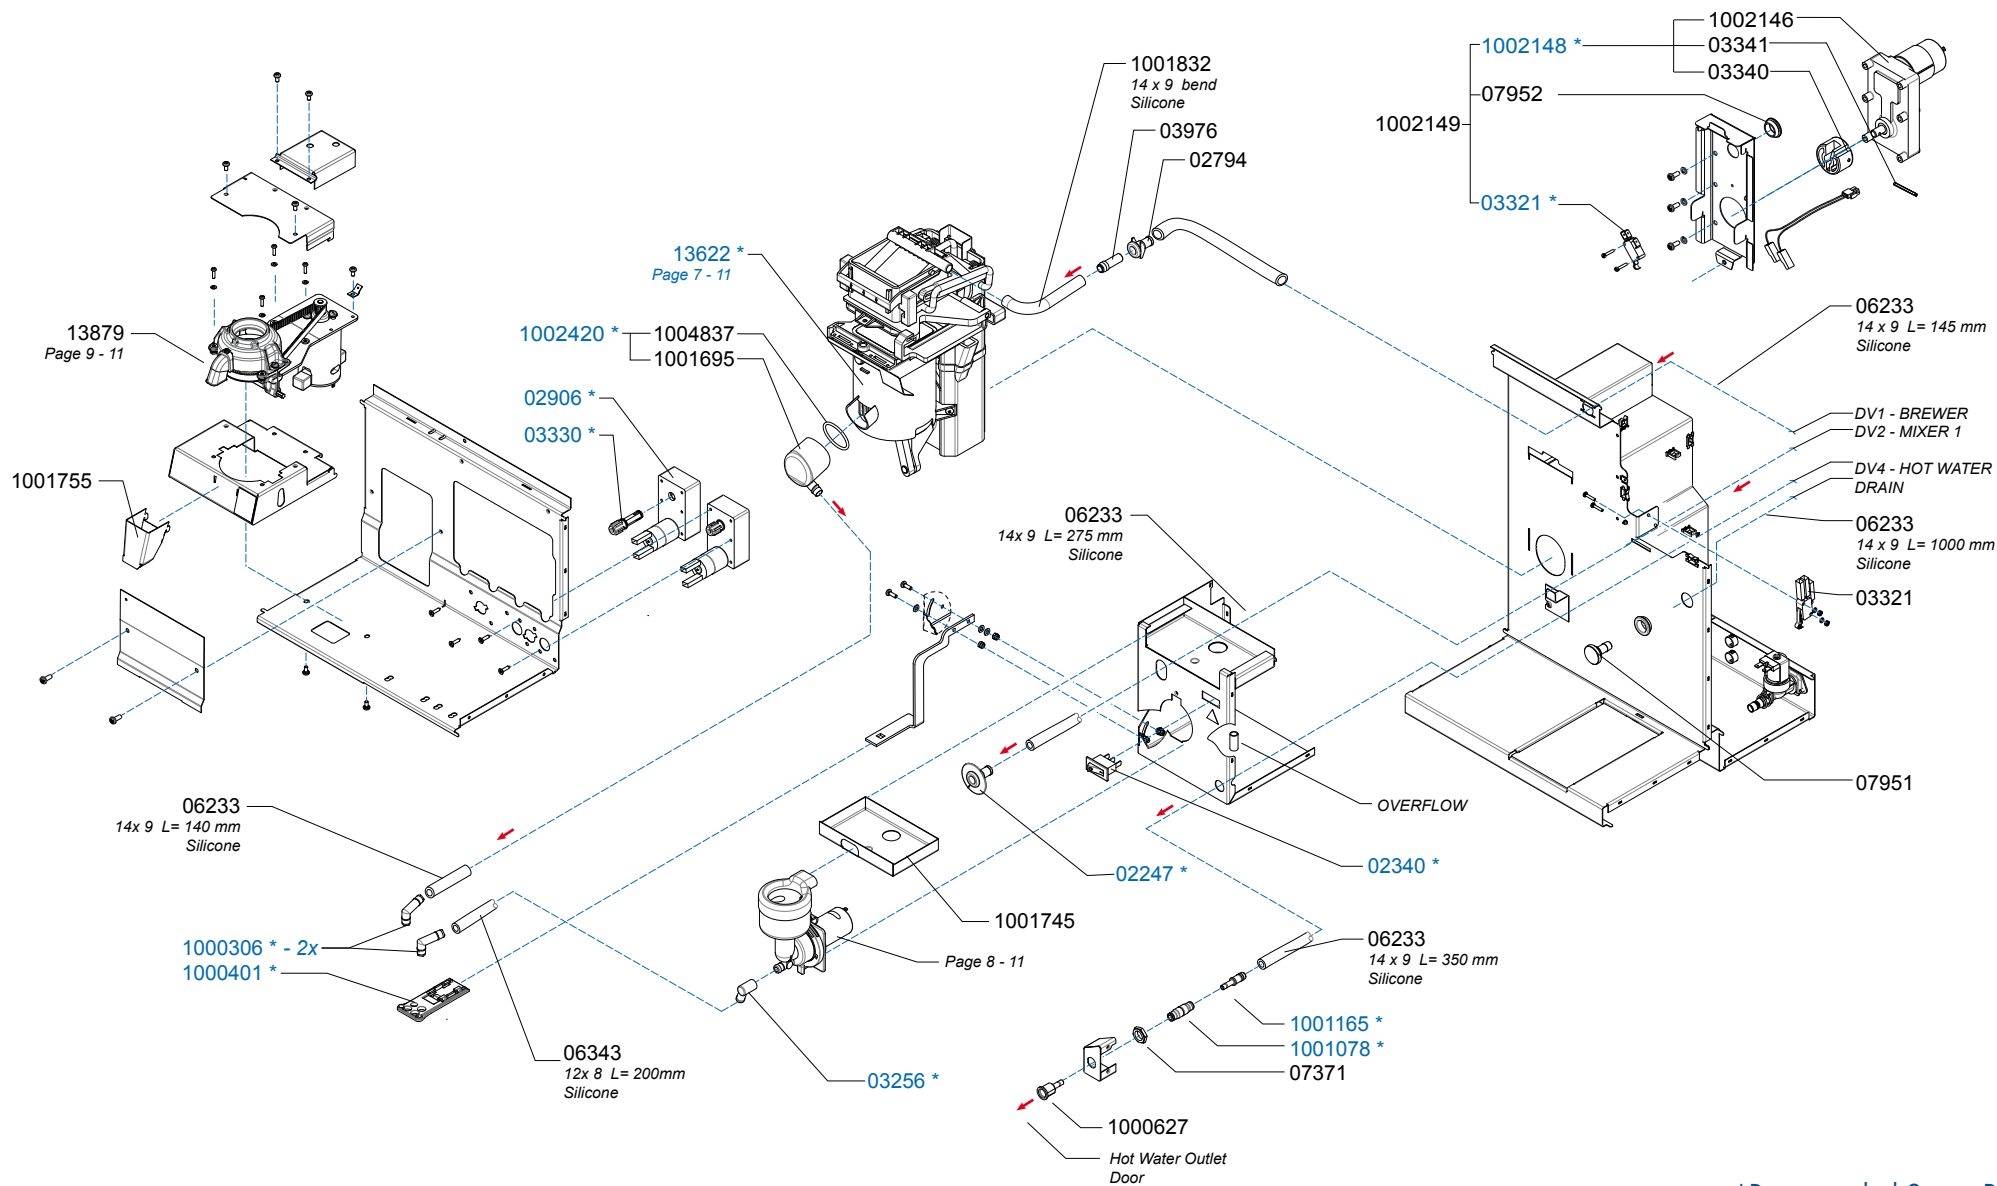

*Recomended Spare Part

Type : OPTIFRESH BEAN 3 NG
 Articulenumber : 1001717

From mach. nr. : 3V 19362
 Date : 07 - 2012

Page : 1 - 13
 Rev : 2

Rated voltage : 1N~ 220-240V 50-60Hz 2275W

Drawer : JK
 Date : 12-11-12

Spare Parts Info

ANIMO

www.animo.eu

Hot Water Outlet Door

*Recommended Spare Part

Type : OPTIFRESH BEAN 3 NG
 Articulenumber : 1001717

From mach. nr. : 3V 19362
 Date : 07 - 2012

Page : 2 - 13
 Rev : 2

Rated voltage : 1N~ 220-240V 50-60Hz 2275W

Drawer : JK
 Date : 12-11-12

Spare Parts Info

ANIMO

www.animo.eu

*Recomended Spare Part

Type : OPTIFRESH BEAN 3 NG
 Articulenumber : 1001717

From mach. nr. : 3V 19362
 Date : 07 - 2012

*Recomended Spare Part

Type : OPTIFRESH BEAN 3 NG
 Articulenumber : 1001717

From mach. nr. : 3V 19362
 Date : 07 - 2012

Page : 6 - 13
 Rev : 2

Rated voltage : 1N~ 220-240V 50-60Hz 2275W

Drawer : JK
 Date : 12-11-12