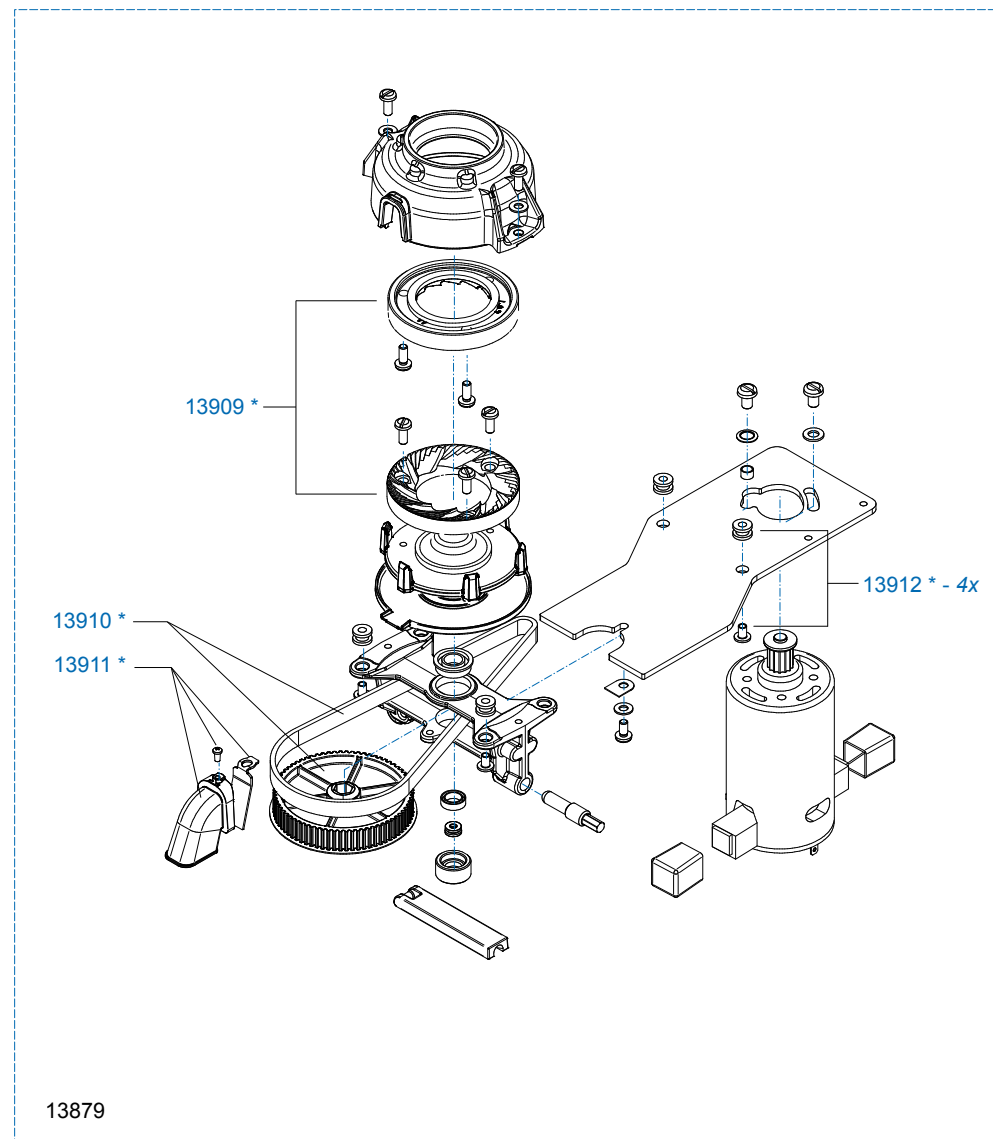

*Recomended Spare Part

Type : OPTIFRESH BEAN 3 NG
 Articulenumber : 1001717

From mach. nr. : 3V 19362
 Date : 07 - 2012

Page : 6 - 13
 Rev : 2

Rated voltage : 1N~ 220-240V 50-60Hz 2275W

Drawer : JK
 Date : 12-11-12

Spare Parts Info

ANIMO

www.animo.eu

*Recomended Spare Part

Type : OPTIFRESH BEAN 3 NG Articulenumber : 1001717	From mach. nr. : 3V 19362 Date : 07 - 2012	Page : 8 - 13 Rev : 2	 www.animo.eu
Rated voltage : 1N~ 220-240V 50-60Hz 2275W	Drawer : JK Date : 12-11-12	<h2>Spare Parts Info</h2>	

*Recomended Spare Part

Type : OPTIFRESH BEAN 3 NG
 Articulenumber : 1001717

From mach. nr. : 3V 19362
 Date : 07 - 2012

Page : 9 - 13
 Rev : 2

Rated voltage : 1N~ 220-240V 50-60Hz 2275W

Drawer : JK
 Date : 12-11-12

Spare Parts Info

ANIMO
 www.animo.eu

*Recomended Spare Part

Type : OPTIFRESH BEAN 3 NG Articulenumber : 1001717	From mach. nr. : 3V 19362 Date : 07 - 2012	Page : 10 - 13 Rev : 2	 www.animo.eu
Rated voltage : 1N~ 220-240V 50-60Hz 2275W	Drawer : JK Date : 12-11-12	<h3>Spare Parts Info</h3>	