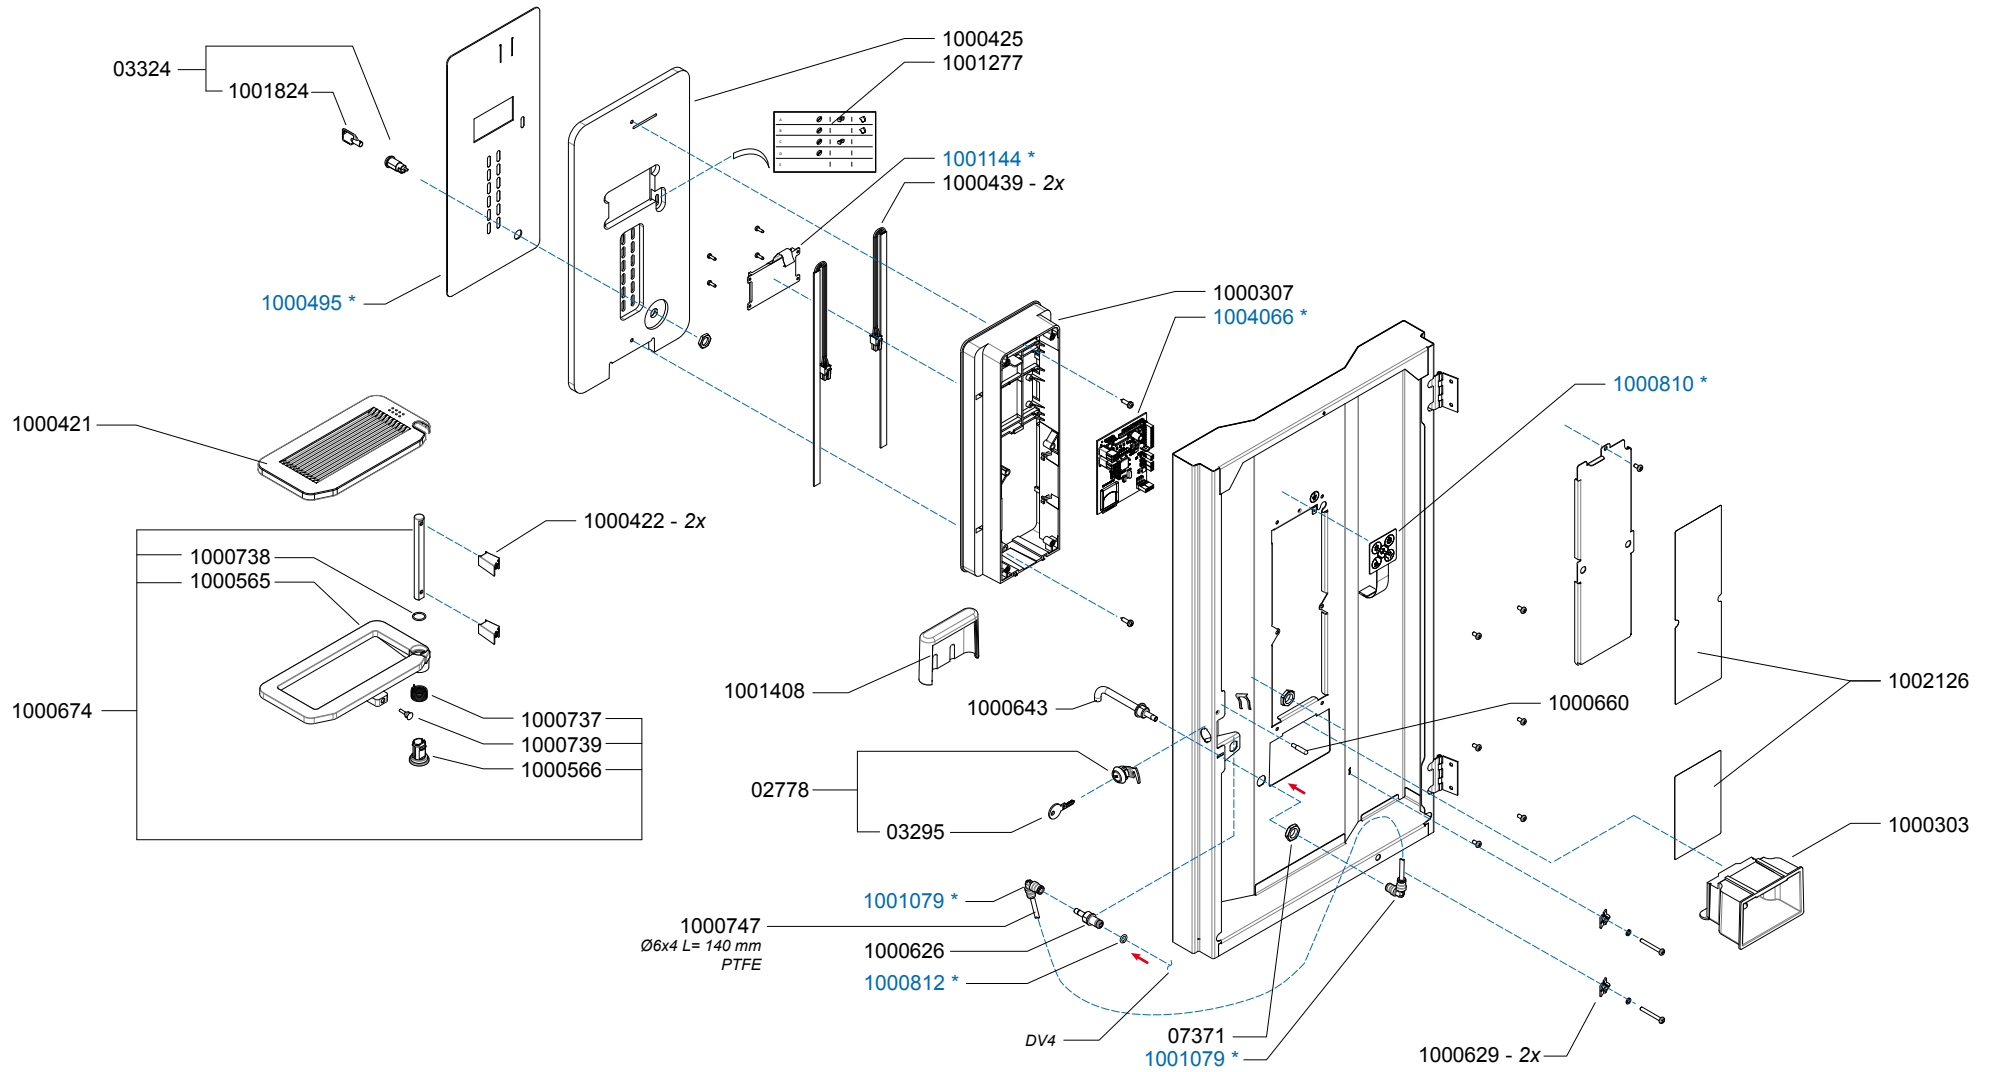

From mach. nr. : 3V 19362
 Date : 07 - 2012

Page : 4 - 13
 Rev : 2

Rated voltage : 1N~ 220-240V 50-60Hz 2275W

Drawer : JK
 Date : 12-11-12

Spare Parts Info

ANIMO

www.animo.eu

Type : OPTIFRESH BEAN 3 NG	From mach. nr. : 3V 19362	Page : 5 - 13	 www.animo.eu
Articlenumber : 1001717	Date : 07 - 2012	Rev : 2	
Rated voltage : 1N~ 220-240V 50-60Hz 2275W	Drawer : JK	<h2>Spare Parts Info</h2>	
	Date : 12-11-12		

*Recomended Spare Part

Type : OPTIFRESH BEAN 3 NG
 Articulenumber : 1001717

From mach. nr. : 3V 19362
 Date : 07 - 2012

Page : 6 - 13
 Rev : 2

Rated voltage : 1N~ 220-240V 50-60Hz 2275W

Drawer : JK
 Date : 12-11-12