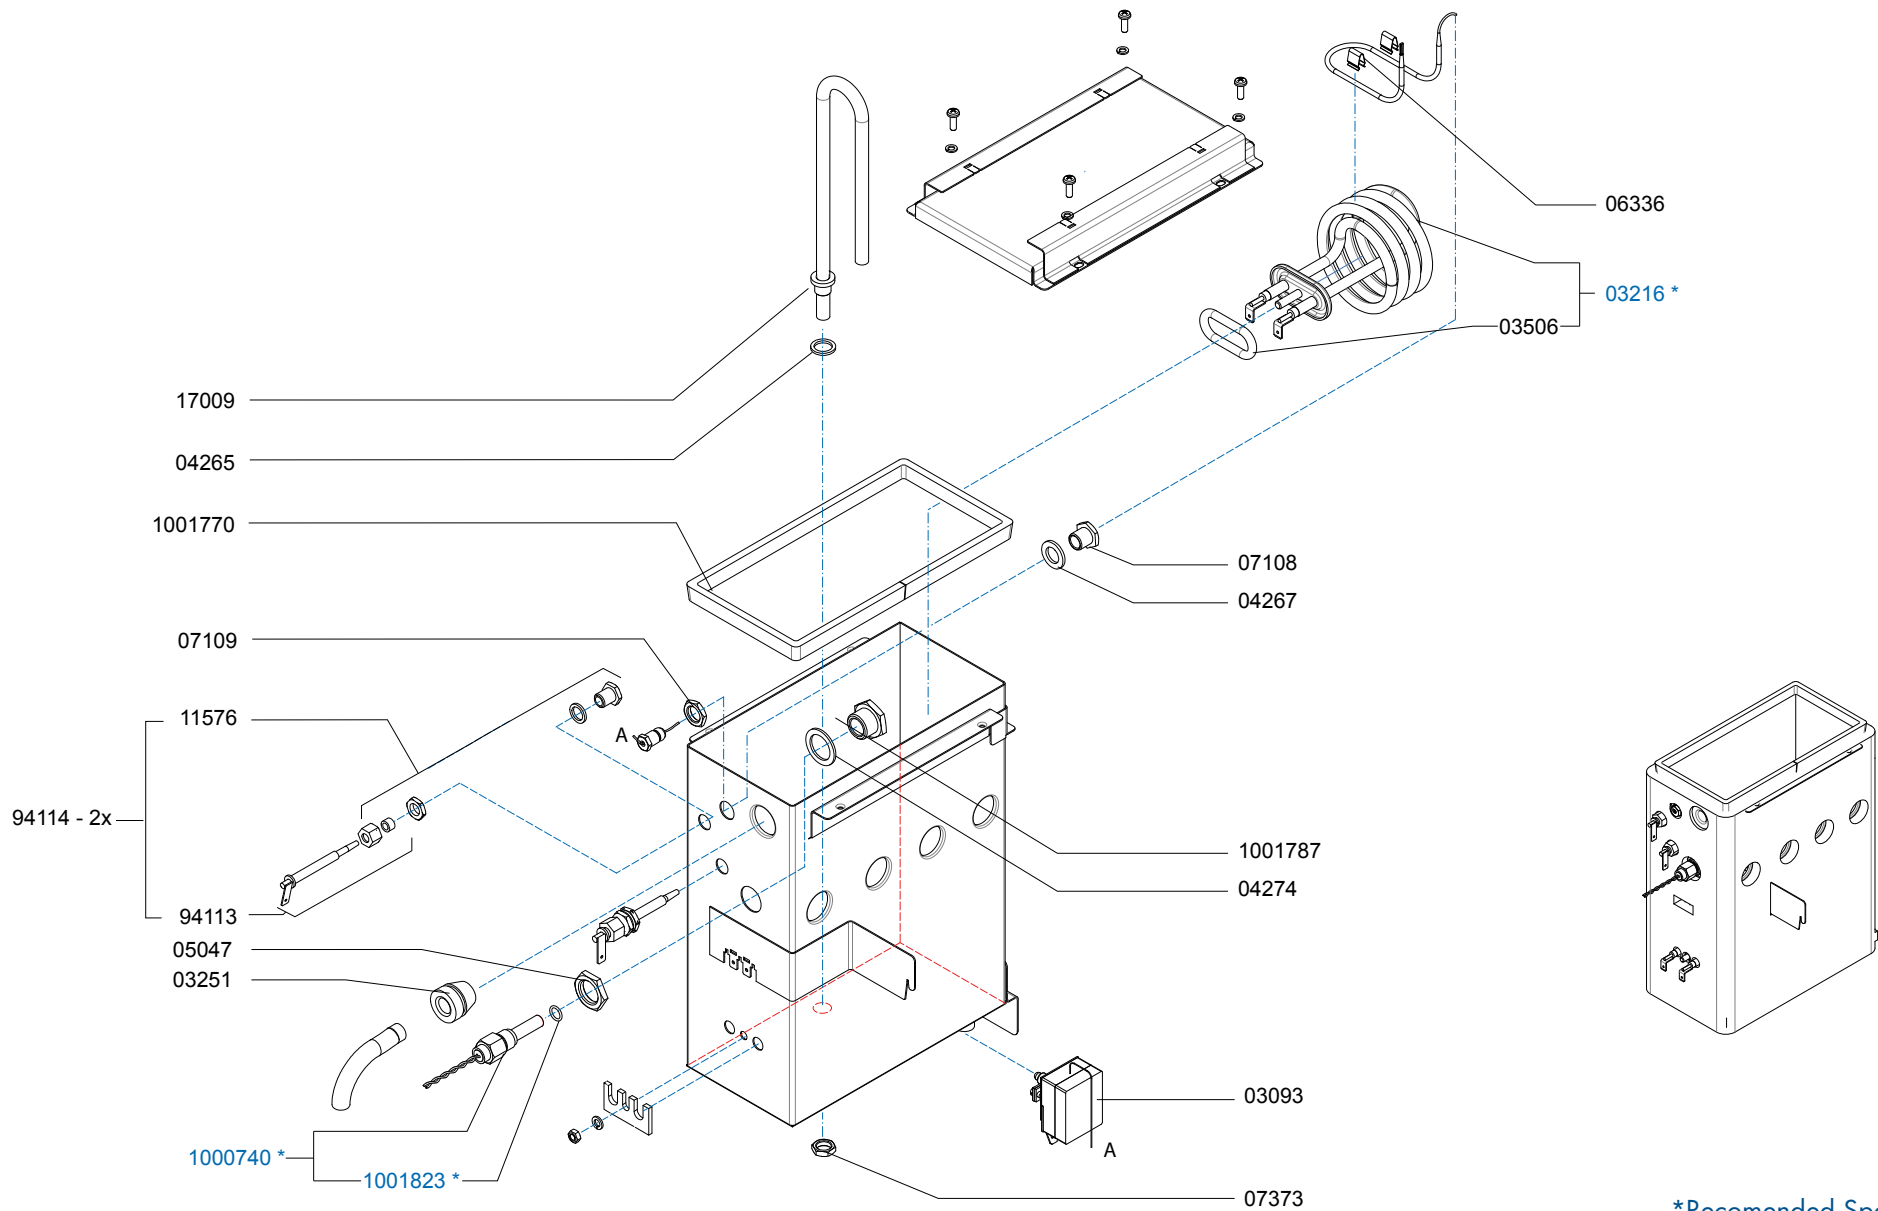

*Recomended Spare Part

Type : OPTIFRESH BEAN 3 NG
 Articulenumber : 1001717

From mach. nr. : 3V 19362
 Date : 07 - 2012

Page : 9 - 13
 Rev : 2

Rated voltage : 1N~ 220-240V 50-60Hz 2275W

Drawer : JK
 Date : 12-11-12

Spare Parts Info

ANIMO
 www.animo.eu

*Recomended Spare Part

Type : OPTIFRESH BEAN 3 NG Articulenumber : 1001717	From mach. nr. : 3V 19362 Date : 07 - 2012	Page : 10 - 13 Rev : 2	 www.animo.eu
Rated voltage : 1N~ 220-240V 50-60Hz 2275W	Drawer : JK Date : 12-11-12	<h3>Spare Parts Info</h3>	