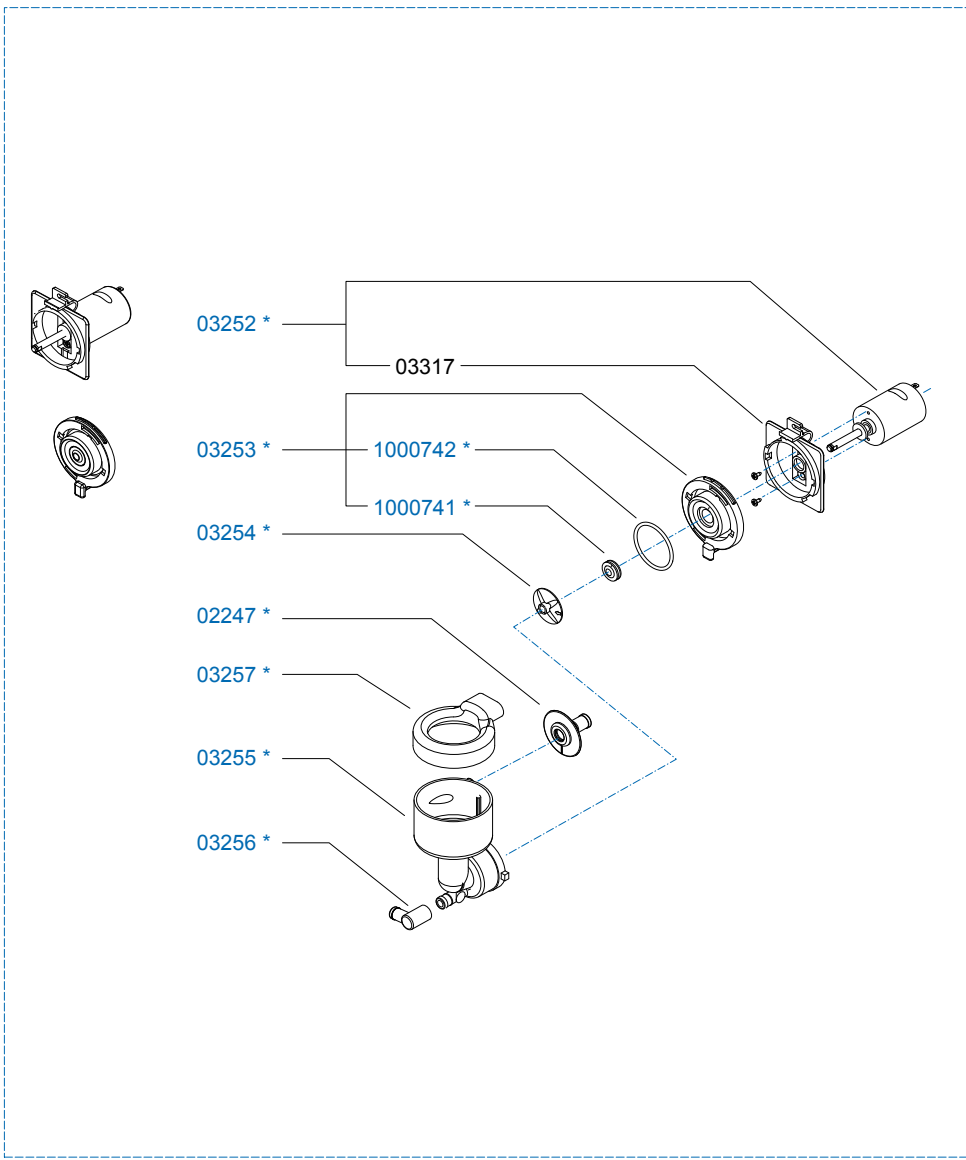

*Recomended Spare Part

Type : OPTIFRESH BEAN 3 NG
 Articulenumber : 1001717

From mach. nr. : 3V 19362
 Date : 07 - 2012

Page : 6 - 13
 Rev : 2

Rated voltage : 1N~ 220-240V 50-60Hz 2275W

Drawer : JK
 Date : 12-11-12

Spare Parts Info

ANIMO

www.animo.eu

*Recomended Spare Part

Type : OPTIFRESH BEAN 3 NG Articulenumber : 1001717	From mach. nr. : 3V 19362 Date : 07 - 2012	Page : 8 - 13 Rev : 2	 www.animo.eu
Rated voltage : 1N~ 220-240V 50-60Hz 2275W	Drawer : JK Date : 12-11-12	<h2>Spare Parts Info</h2>	

*Recomended Spare Part

Type : OPTIFRESH BEAN 3 NG
 Articulenumber : 1001717

From mach. nr. : 3V 19362
 Date : 07 - 2012

Page : 9 - 13
 Rev : 2

Rated voltage : 1N~ 220-240V 50-60Hz 2275W

Drawer : JK
 Date : 12-11-12

Spare Parts Info

ANIMO
 www.animo.eu

*Recomended Spare Part

Type : OPTIFRESH BEAN 3 NG Articulenumber : 1001717	From mach. nr. : 3V 19362 Date : 07 - 2012	Page : 10 - 13 Rev : 2	 www.animo.eu
Rated voltage : 1N~ 220-240V 50-60Hz 2275W	Drawer : JK Date : 12-11-12	<h3>Spare Parts Info</h3>	