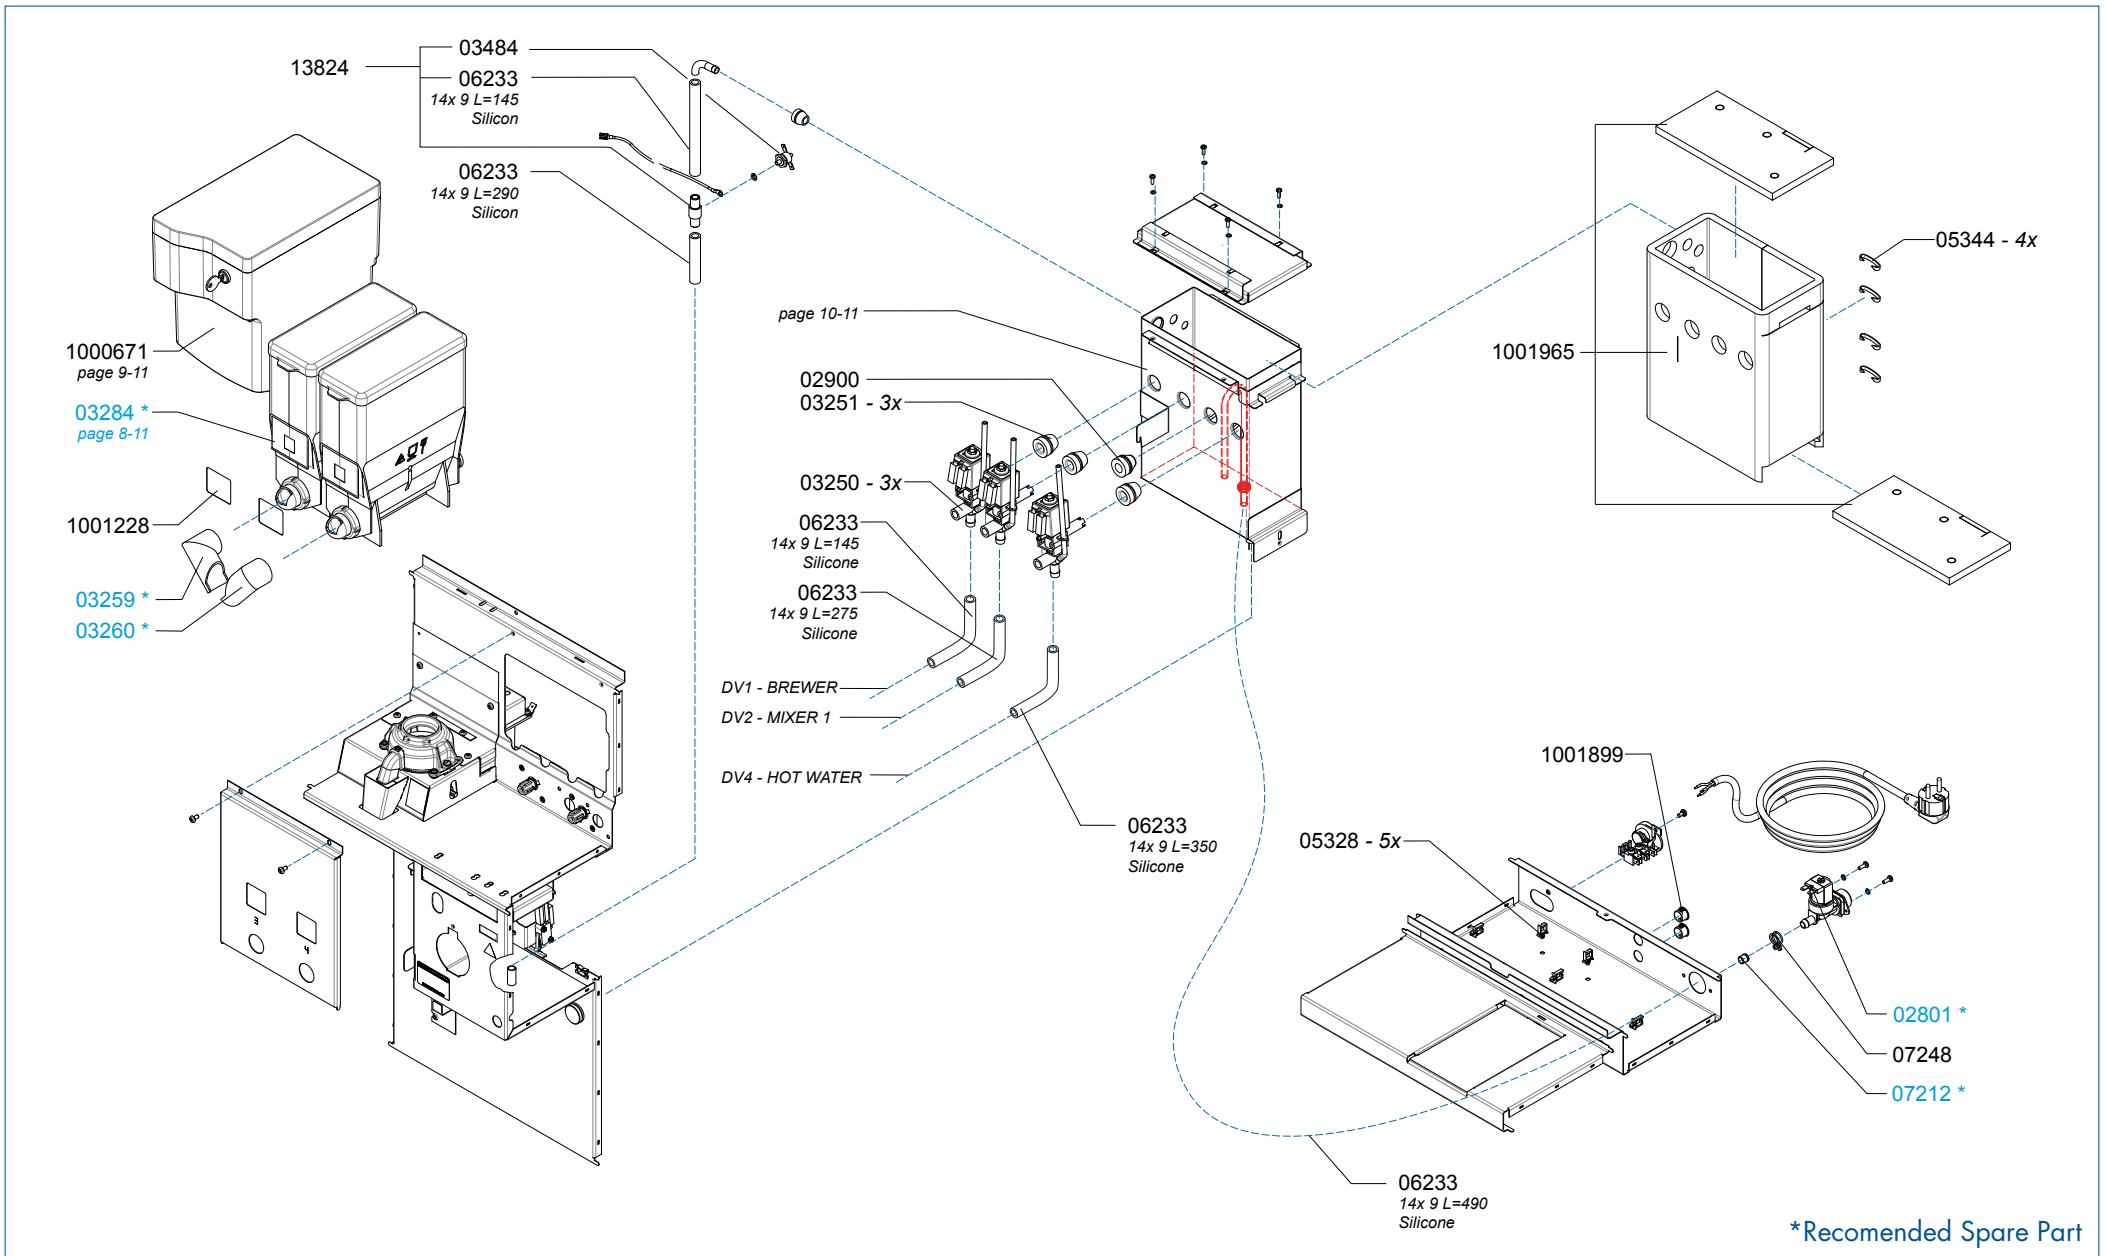

From mach. nr. : 3V 19362
 Date : 07 - 2012

Page : 4 - 13
 Rev : 2

Rated voltage : 1N~ 220-240V 50-60Hz 2275W

Drawer : JK
 Date : 12-11-12

Spare Parts Info

ANIMO

www.animo.eu

Type : OPTIFRESH BEAN 3 NG	From mach. nr. : 3V 19362	Page : 5 - 13	 www.animo.eu
Articlenumber : 1001717	Date : 07 - 2012	Rev : 2	
Rated voltage : 1N~ 220-240V 50-60Hz 2275W	Drawer : JK	<h2>Spare Parts Info</h2>	
	Date : 12-11-12		

*Recomended Spare Part

Type : OPTIFRESH BEAN 3 NG
 Articulenumber : 1001717

From mach. nr. : 3V 19362
 Date : 07 - 2012

Page : 6 - 13
 Rev : 2

Rated voltage : 1N~ 220-240V 50-60Hz 2275W

Drawer : JK
 Date : 12-11-12