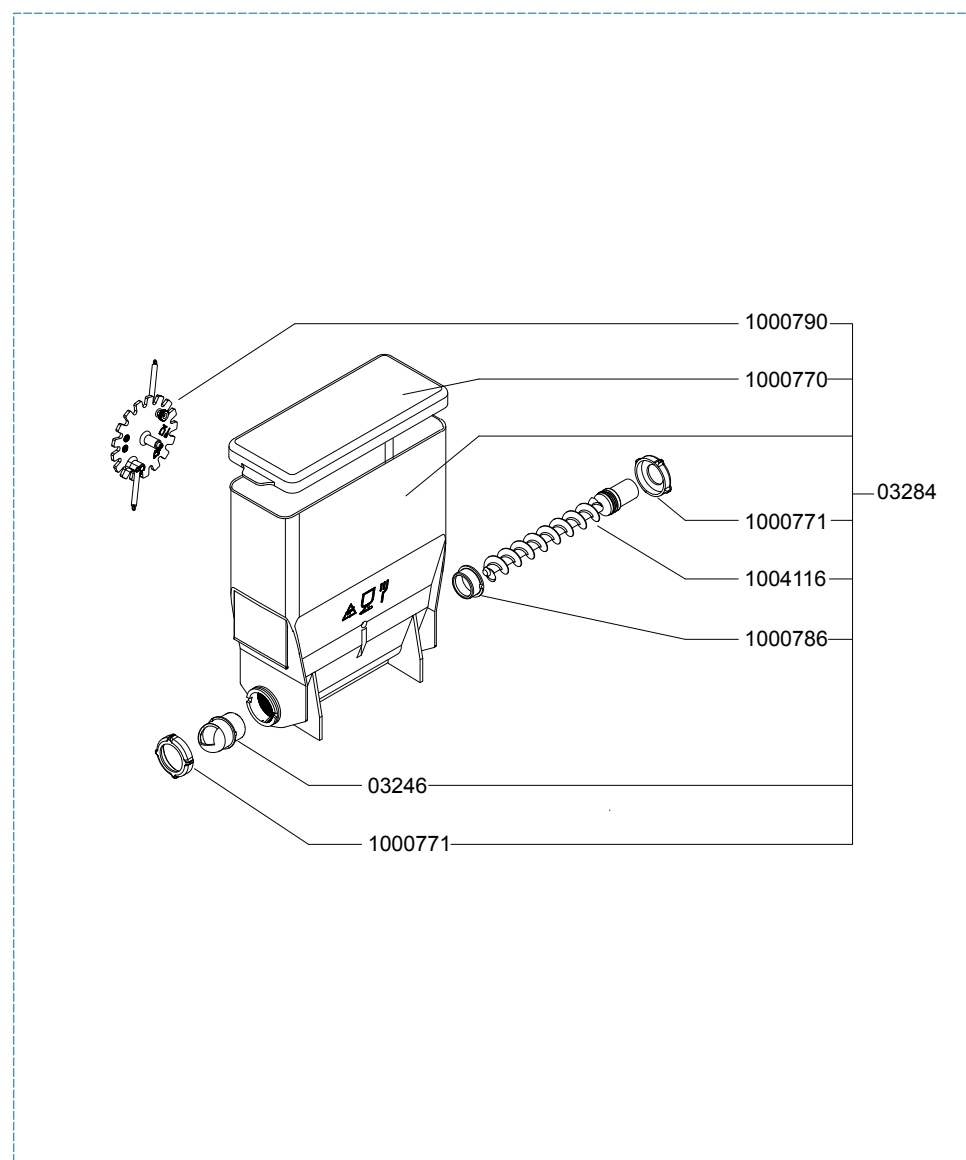

From mach. nr. : 3V 19362
 Date : 07 - 2012

Page : 4 - 13
 Rev : 2

Rated voltage : 1N~ 220-240V 50-60Hz 2275W

Drawer : JK
 Date : 12-11-12

Spare Parts Info

ANIMO

www.animo.eu

Type : OPTIFRESH BEAN 3 NG	From mach. nr. : 3V 19362	Page : 5 - 13	 www.animo.eu
Articlenumber : 1001717	Date : 07 - 2012	Rev : 2	
Rated voltage : 1N~ 220-240V 50-60Hz 2275W	Drawer : JK	<h2>Spare Parts Info</h2>	
	Date : 12-11-12		

*Recomended Spare Part

Type : OPTIFRESH BEAN 3 NG
 Articulenumber : 1001717

From mach. nr. : 3V 19362
 Date : 07 - 2012

Page : 6 - 13
 Rev : 2

Rated voltage : 1N~ 220-240V 50-60Hz 2275W

Drawer : JK
 Date : 12-11-12

Spare Parts Info

ANIMO

www.animo.eu

*Recomended Spare Part

Type : OPTIFRESH BEAN 3 NG Articulenumber : 1001717	From mach. nr. : 3V 19362 Date : 07 - 2012	Page : 8 - 13 Rev : 2	 www.animo.eu
Rated voltage : 1N~ 220-240V 50-60Hz 2275W	Drawer : JK Date : 12-11-12	<h2>Spare Parts Info</h2>	

*Recomended Spare Part

Type : OPTIFRESH BEAN 3 NG
 Articulenumber : 1001717

From mach. nr. : 3V 19362
 Date : 07 - 2012

Page : 9 - 13
 Rev : 2

Rated voltage : 1N~ 220-240V 50-60Hz 2275W

Drawer : JK
 Date : 12-11-12