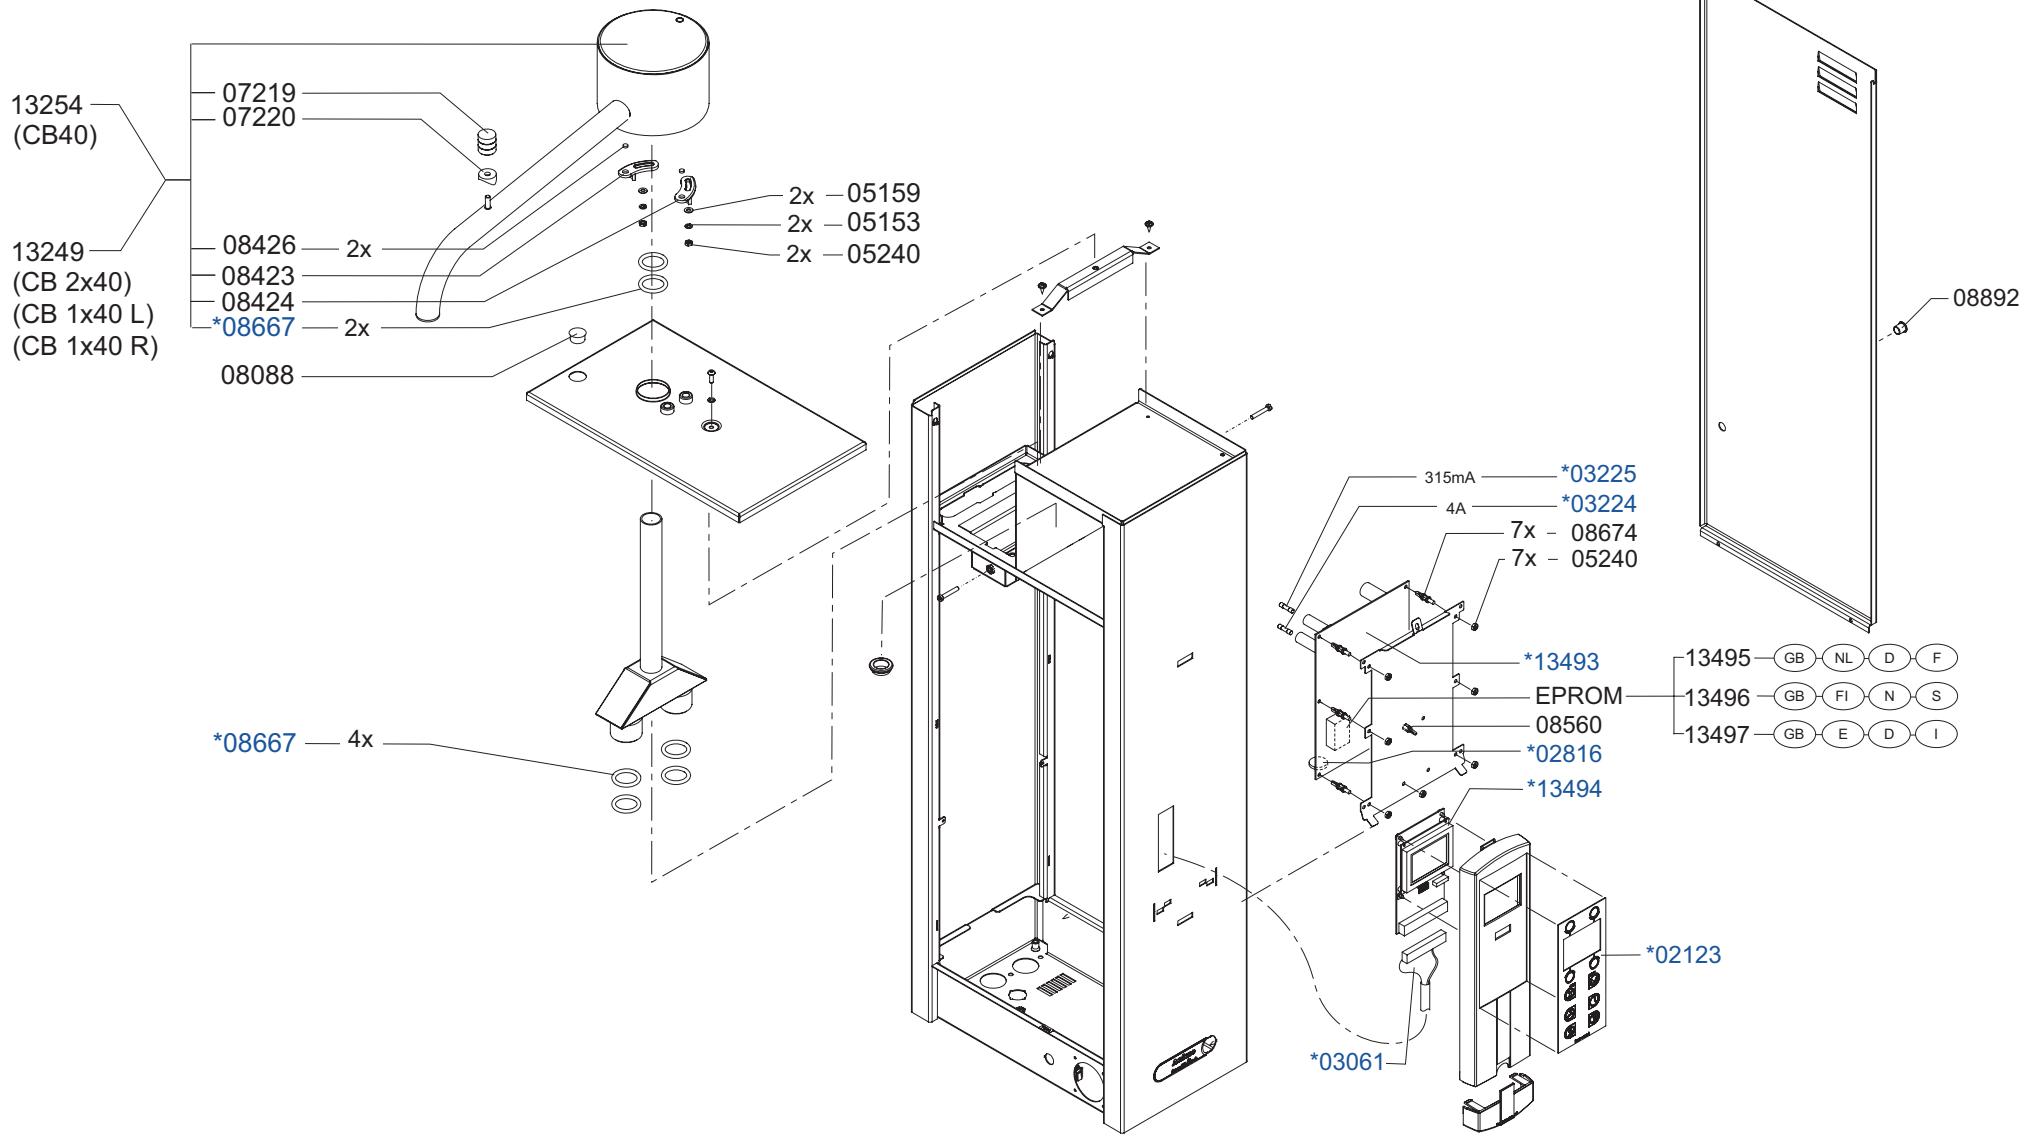

\* = Recommended Spare Parts

Type : CB 2x40, CB1x40 L/R, CB 40  
 Artikel : 10750, 10755, 10760, 10765

From mach. nr. : 1O 0001  
 Date : 01-2006

Page : 1-4  
 Rev. : 0

Drawer: MT  
 Date : 03-04-2006

Rated voltage : 3N~380-415V 50-60Hz 18.200W

**Spare Parts Info**

\*\*\*\*\* **Animo** \*\*\*\*\*  
**Assen - Holland**

\* = Recommended Spare Parts

Type	: CB 2x40, CB1x40 L/R, CB 40	From mach. nr.	: 1P 00244	Page	: 2-4	Drawer:	MT
Artikel	: 10750, 10755, 10760, 10765	Date	: 01-2006	Rev.	: 0	Date	: 03-04-2006
Rated voltage	: 3N~380-415V 50-60Hz 18.200W	<b>Spare Parts Info</b>		***** <b>Animo</b> ***** <b>Assen - Holland</b>			

\* = Recommended Spare Parts

Type	: CB 2x40, CB1x40 L/R, CB 40	From mach. nr.	: 1P 00244	Page	: 3-4	Drawer:	MT
Artikel	: 10750, 10755, 10760, 10765	Date	: 01-2006	Rev.	: 0	Date	: 03-04-2006
Rated voltage	: 3N~380-415V 50-60Hz 18.200W	<b>Spare Parts Info</b>		<b>***** Animo *****</b>			
				<b>Assen - Holland</b>			