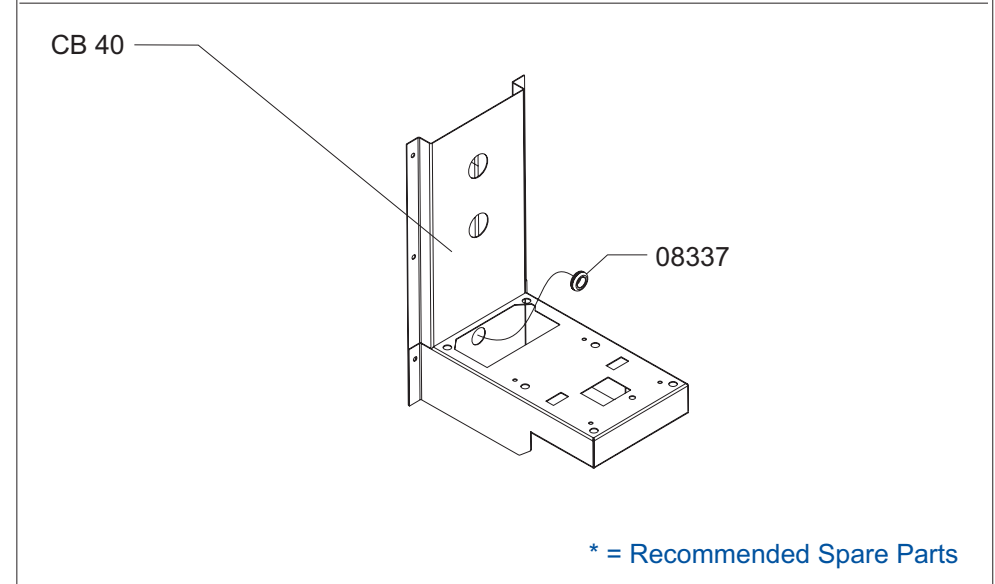

\* = Recommended Spare Parts

Type : CB 2x40, CB1x40 L/R, CB 40  
 Artikel : 10750, 10755, 10760, 10765

From mach. nr. : 1O 0001  
 Date : 01-2006

Page : 1-4  
 Rev. : 0

Drawer: MT  
 Date : 03-04-2006

Rated voltage : 3N~380-415V 50-60Hz 18.200W

**Spare Parts Info**

\*\*\*\*\* **Animo** \*\*\*\*\*  
**Assen - Holland**

\* = Recommended Spare Parts

Type	: CB 2x40, CB1x40 L/R, CB 40	From mach. nr.	: 1P 00244	Page	: 2-4	Drawer:	MT
Artikel	: 10750, 10755, 10760, 10765	Date	: 01-2006	Rev.	: 0	Date	: 03-04-2006
Rated voltage	: 3N~380-415V 50-60Hz 18.200W	<b>Spare Parts Info</b>		***** <b>Animo</b> ***** <b>Assen - Holland</b>			