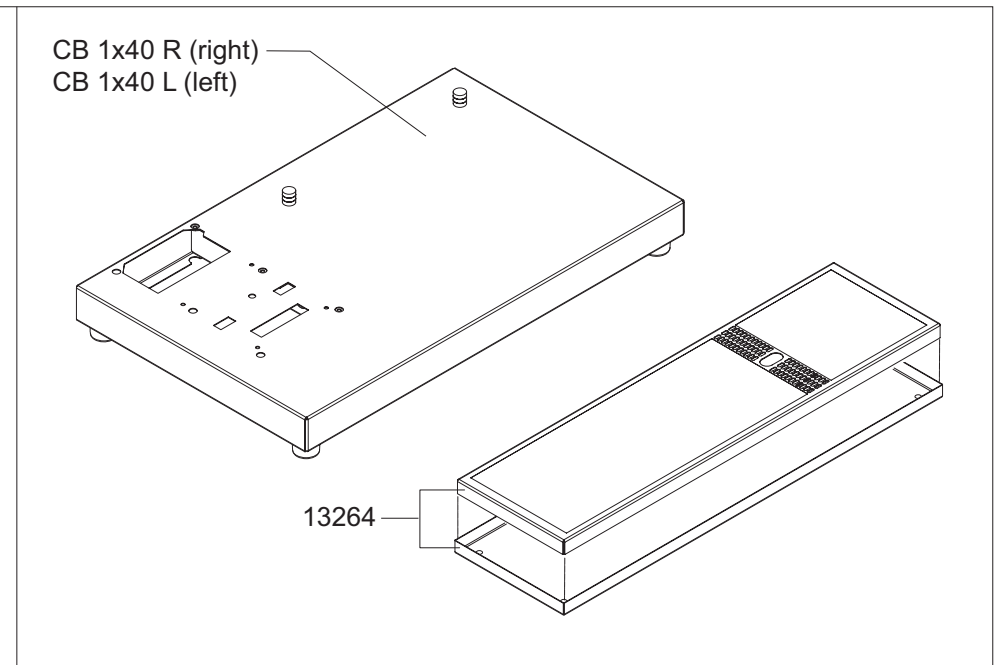

\* = Recommended Spare Parts

Type : CB 2x40, CB1x40 L/R, CB 40  
 Artikel : 10750, 10755, 10760, 10765

From mach. nr. : 1O 0001  
 Date : 01-2006

Page : 1-4  
 Rev. : 0

Drawer: MT  
 Date : 03-04-2006

Rated voltage : 3N~380-415V 50-60Hz 18.200W

**Spare Parts Info**

\*\*\*\*\* **Animo** \*\*\*\*\*  
**Assen - Holland**

\* = Recommended Spare Parts

Type	: CB 2x40, CB1x40 L/R, CB 40	From mach. nr.	: 1P 00244	Page	: 2-4	Drawer:	MT
Artikel	: 10750, 10755, 10760, 10765	Date	: 01-2006	Rev.	: 0	Date	: 03-04-2006
Rated voltage	: 3N~380-415V 50-60Hz 18.200W	<b>Spare Parts Info</b>		***** <b>Animo</b> ***** <b>Assen - Holland</b>			

\* = Recommended Spare Parts

Type	: CB 2x40, CB1x40 L/R, CB 40	From mach. nr.	: 1P 00244	Page	: 3-4	Drawer:	MT
Artikel	: 10750, 10755, 10760, 10765	Date	: 01-2006	Rev.	: 0	Date	: 03-04-2006
Rated voltage	: 3N~380-415V 50-60Hz 18.200W	<b>Spare Parts Info</b>		<b>***** Animo *****</b>			
				<b>Assen - Holland</b>			

\* = Recommended Spare Parts

Type : CB 2x40, CB1x40 L/R, CB 40  
 Artikel : 10750, 10755, 10760, 10765

From mach. nr. : 1P 00244  
 Date : 01-2006

Page : 3-4  
 Rev. : 0

Drawer: MT  
 Date : 03-04-2006

Rated voltage : 3N~380-415V 50-60Hz 18.200W