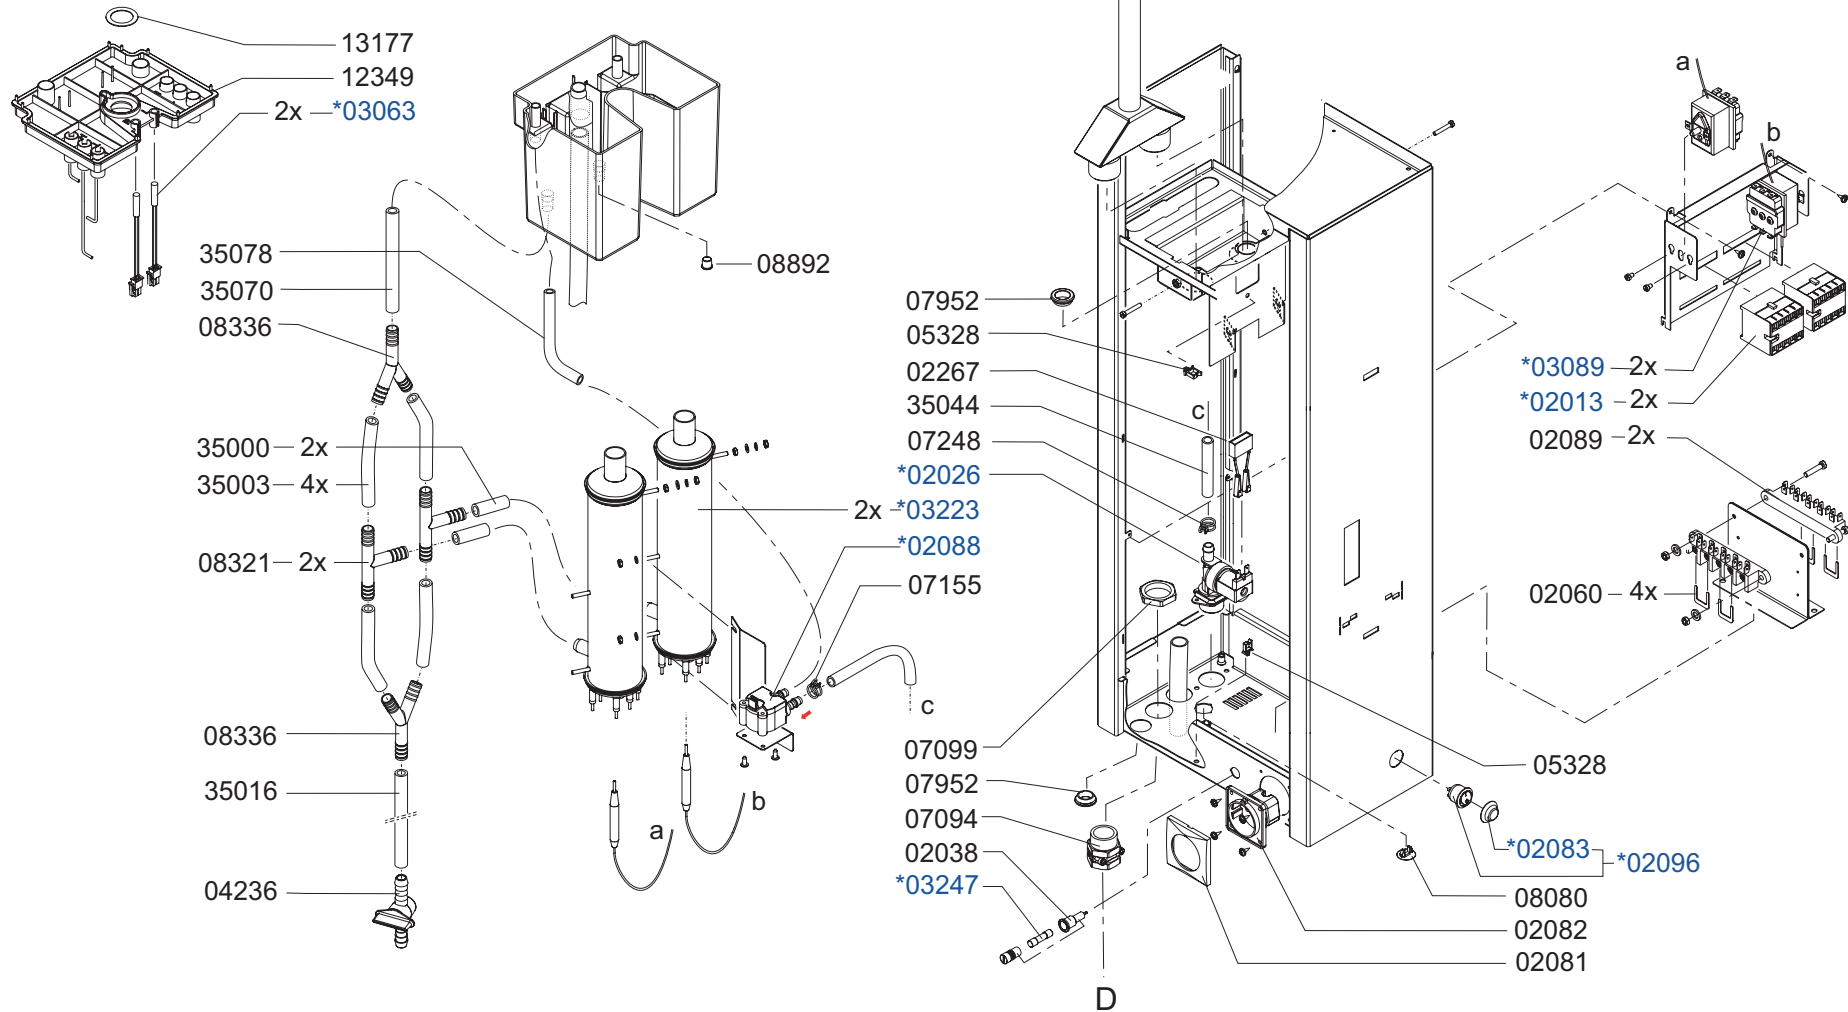

\* = Recommended Spare Parts

Type : CB 2x40, CB1x40 L/R, CB 40  
 Artikel : 10750, 10755, 10760, 10765

From mach. nr. : 1O 0001  
 Date : 01-2006

Page : 1-4  
 Rev. : 0

Drawer: MT  
 Date : 03-04-2006

Rated voltage : 3N~380-415V 50-60Hz 18.200W

**Spare Parts Info**

\*\*\*\*\* **Animo** \*\*\*\*\*  
**Assen - Holland**

\* = Recommended Spare Parts

Type	: CB 2x40, CB1x40 L/R, CB 40	From mach. nr.	: 1P 00244	Page	: 2-4	Drawer:	MT
Artikel	: 10750, 10755, 10760, 10765	Date	: 01-2006	Rev.	: 0	Date	: 03-04-2006
Rated voltage	: 3N~380-415V 50-60Hz 18.200W	<b>Spare Parts Info</b>		***** <b>Animo</b> ***** <b>Assen - Holland</b>			

\* = Recommended Spare Parts

Type	: CB 2x40, CB1x40 L/R, CB 40	From mach. nr.	: 1P 00244	Page	: 3-4	Drawer:	MT
Artikel	: 10750, 10755, 10760, 10765	Date	: 01-2006	Rev.	: 0	Date	: 03-04-2006
Rated voltage	: 3N~380-415V 50-60Hz 18.200W	<b>Spare Parts Info</b>		<b>***** Animo *****</b>			
				<b>Assen - Holland</b>			

\* = Recommended Spare Parts

Type : CB 2x40, CB1x40 L/R, CB 40  
 Artikel : 10750, 10755, 10760, 10765

From mach. nr. : 1P 00244  
 Date : 01-2006

Page : 3-4  
 Rev. : 0

Drawer: MT  
 Date : 03-04-2006

Rated voltage : 3N~380-415V 50-60Hz 18.200W