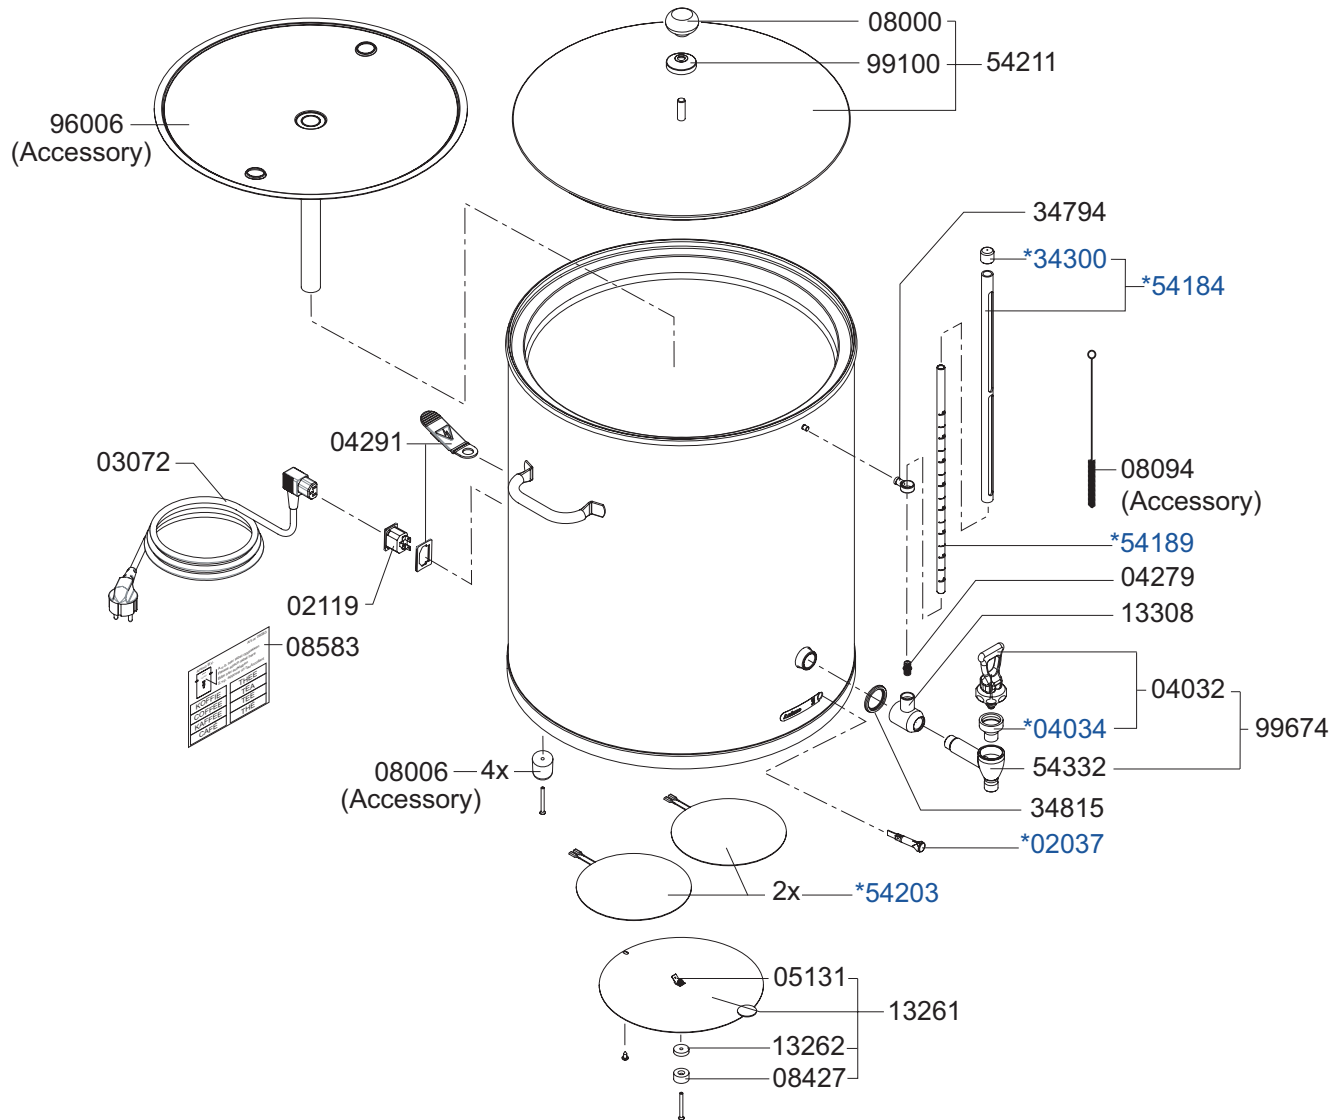

\* = Recommended Spare Parts

Type	: CB 2x40, CB1x40 L/R, CB 40	From mach. nr.	: 1P 00244	Page	: 3-4	Drawer:	MT
Artikel	: 10750, 10755, 10760, 10765	Date	: 01-2006	Rev.	: 0	Date	: 03-04-2006
Rated voltage	: 3N~380-415V 50-60Hz 18.200W	<b>Spare Parts Info</b>		<b>***** Animo *****</b>			
				<b>Assen - Holland</b>			

\* = Recommended Spare Parts

Type : CB 2x40, CB1x40 L/R, CB 40  
 Artikel : 10750, 10755, 10760, 10765

From mach. nr. : 1P 00244  
 Date : 01-2006

Page : 3-4  
 Rev. : 0

Drawer: MT  
 Date : 03-04-2006

Rated voltage : 3N~380-415V 50-60Hz 18.200W

### Spare Parts Info

\*\*\*\*\* **Animo** \*\*\*\*\*  
**Assen - Holland**

\* = Recommended Spare Parts

Type : CNe 40	From mach. nr. : 1P 00244	Page : 1-1	Drawer: MT
Artikel : 51140	Date : 01-2006	Rev. : 0	Date : 03-04-2006
Rated voltage : 1N~220-240V 50-60Hz 140W	<b>Spare Parts Info</b>	***** <b>Animo</b> ***** <b>Assen - Holland</b>	