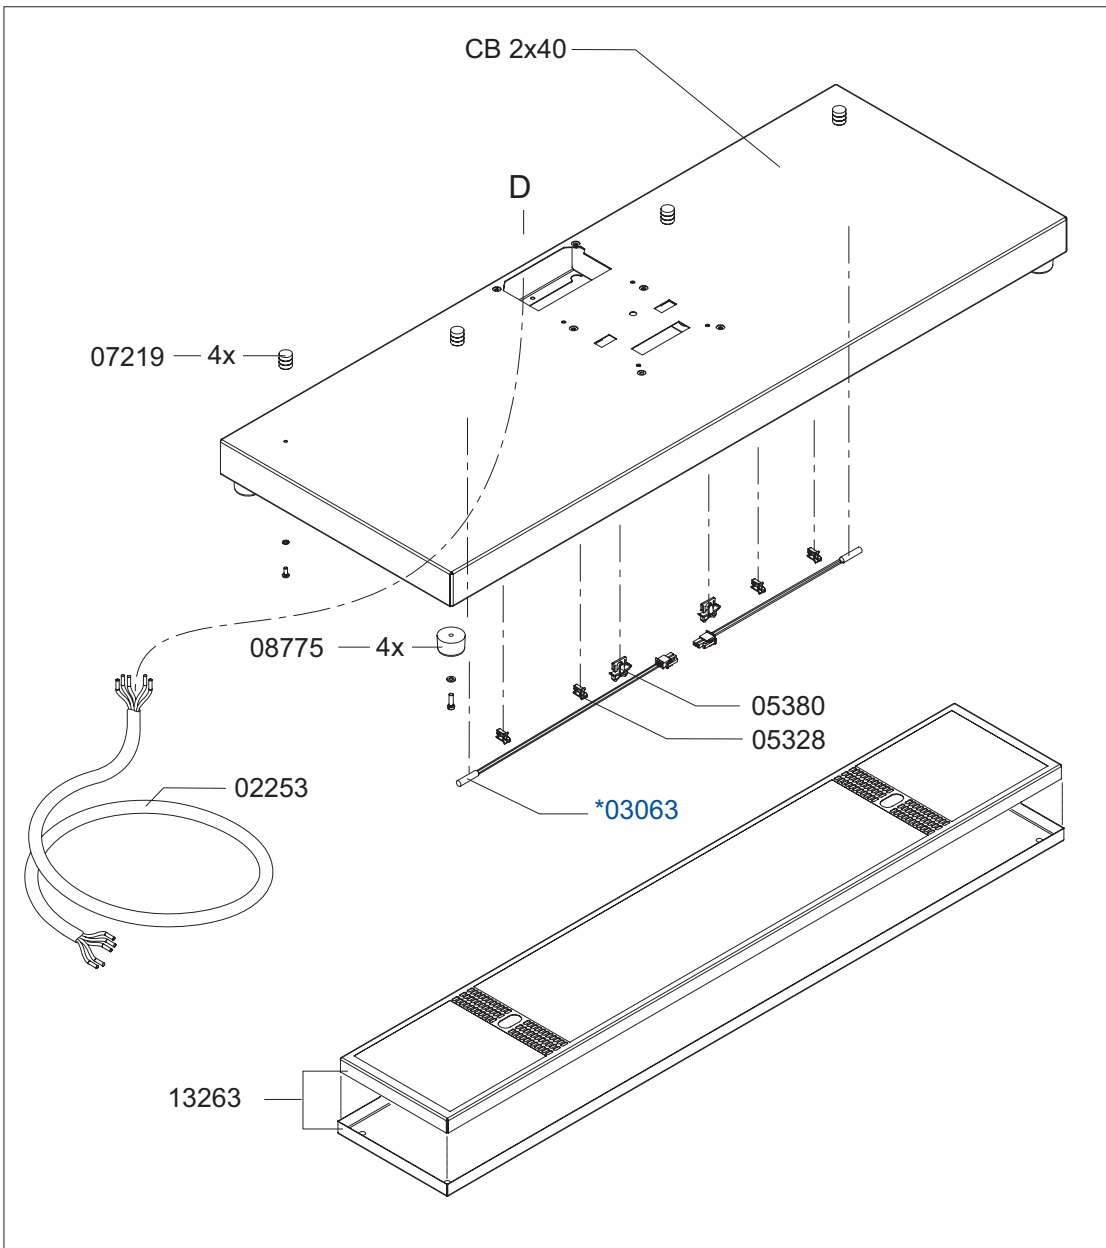

\* = Recommended Spare Parts

Type : CB 2x40, CB1x40 L/R, CB 40  
 Artikel : 10750, 10755, 10760, 10765

From mach. nr. : 1O 0001  
 Date : 01-2006

Page : 1-4  
 Rev. : 0

Drawer: MT  
 Date : 03-04-2006

Rated voltage : 3N~380-415V 50-60Hz 18.200W

**Spare Parts Info**

\*\*\*\*\* **Animo** \*\*\*\*\*  
**Assen - Holland**

\* = Recommended Spare Parts

Type	: CB 2x40, CB1x40 L/R, CB 40	From mach. nr.	: 1P 00244	Page	: 2-4	Drawer:	MT
Artikel	: 10750, 10755, 10760, 10765	Date	: 01-2006	Rev.	: 0	Date	: 03-04-2006
Rated voltage	: 3N~380-415V 50-60Hz 18.200W	<b>Spare Parts Info</b>		***** <b>Animo</b> ***** <b>Assen - Holland</b>			

\* = Recommended Spare Parts

Type	: CB 2x40, CB1x40 L/R, CB 40	From mach. nr.	: 1P 00244	Page	: 3-4	Drawer:	MT
Artikel	: 10750, 10755, 10760, 10765	Date	: 01-2006	Rev.	: 0	Date	: 03-04-2006
Rated voltage	: 3N~380-415V 50-60Hz 18.200W	<b>Spare Parts Info</b>		<b>***** Animo *****</b>			
				<b>Assen - Holland</b>			

\* = Recommended Spare Parts

Type : CB 2x40, CB1x40 L/R, CB 40  
 Artikel : 10750, 10755, 10760, 10765

From mach. nr. : 1P 00244  
 Date : 01-2006

Page : 3-4  
 Rev. : 0

Drawer: MT  
 Date : 03-04-2006

Rated voltage : 3N~380-415V 50-60Hz 18.200W