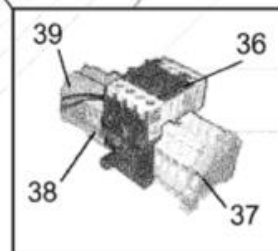

- 0 Parti Elettriche
- 1 Parti Carrozzeria

Ricambi parti elettriche - Spare parts key - Rechange parties
 életriques - Elektrische Ersatzteile - Repuestos piezas eléctricas

Pos	Codice	Descrizione	notes	
0033	EE128	RESIST.W.1300 V.400 F.32H+96MC		
0033	EE247	RESISTENZA W.1300 V.230 F96M+E		
0034	EE106	RESISTENZA W.1100 V.400 F.96M		
0034	EE247	RESISTENZA W.1300 V.230 F96M+E		
0035	EH045	TRASF.TOROID.T50W 230/12+MORS.		
0036	EN082	TELERUTTORE BF.9.10.230.50.60		
0037	EP038	Morsetto terra		
0038	EP008	Morsetto a vite		
0039	EP002	Morsetto a vite		
0040	ED023	TERMOST.DI SICURA+RIP.MANUALE		
0041	EF004	Interruttore bipolare		
0042	EF023	DEVIAT.UNIP.NERO 16A LAMP.INT.		
0043	EH009	COMMUTAT.TRIPOLARE 16A.FORNI		
0044	AC062	MANOPOLA COMMUTAT.EH009+EH030		
0045	ED077	TERM.IC 912 TCJ 230V.PR.SP.OEM		
0048	ED065	TERMOC"J"D.2X250+CAVO 1,5MT		
0049	EN073	Antidisturbo		