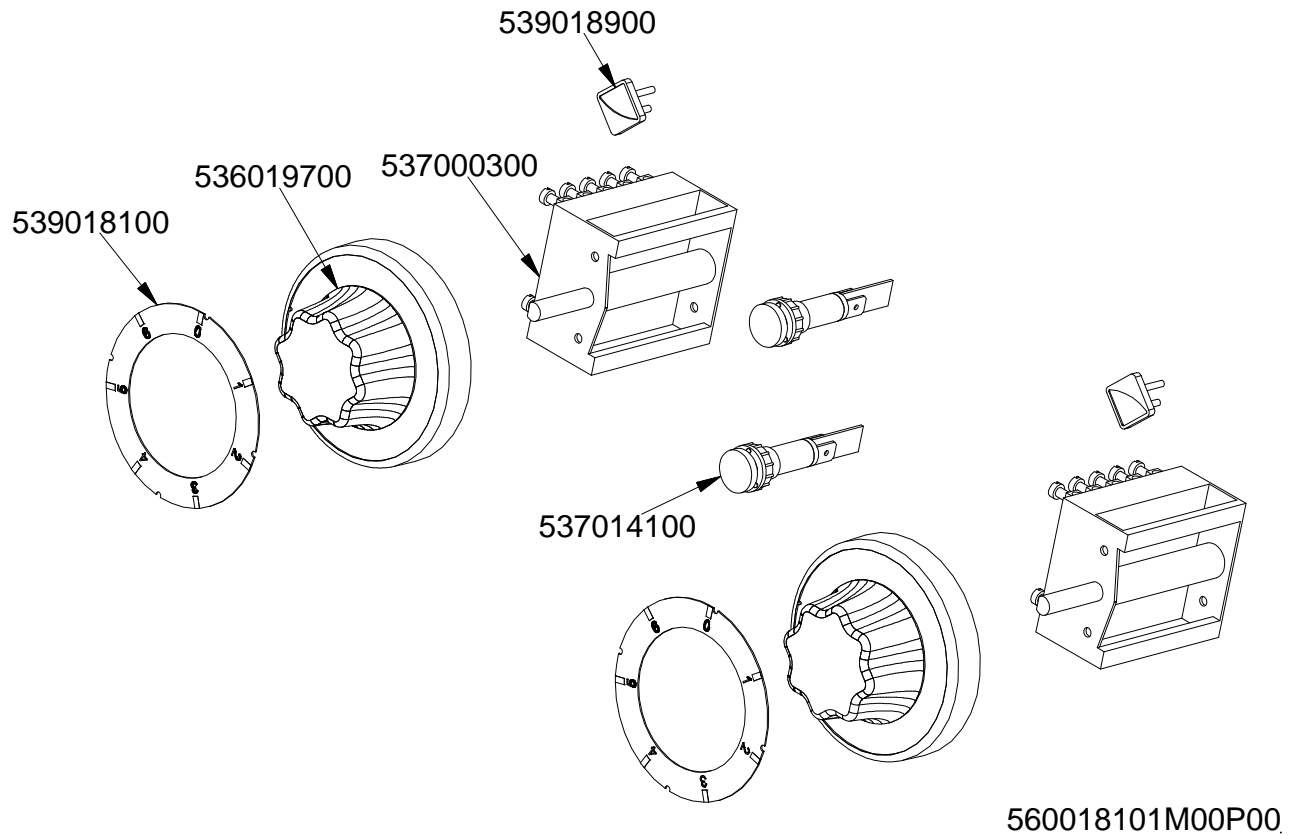

MAGICLOTUS 60

ELETTRICO / ELECTRIC / ELEKTRO / ELECTRIQUE

PCT-63ET PCT-66ET

	1
Vedi Pagina See Page Siehe Seite Voir Page Ver Página	99

MAGICLOTUS 60

CUCINE / RANGES / HERDE / CUISINIÈRES

COMPONENTI COMUNI / STANDARDS PARTS / UEBLICHE TEILE / COMPOSANTS COMMUNS

PCT-E CF-E

Page	Pos	Code	Description
001		537002100	ELECTRICAL PLATE D.145 W1000 V230
001		537019800	ELECTRICAL PLATE D.180 W2000 V230
001		541210200	UPPER PLATE FOR PCT-6 6E
001		544508100	
001		537027400	TERMINAL BLOCK THREEPHASE 40A
001		541191200	CONTROL PANEL 607090 PCT-66E
001		544508000	
001		533010500	LEG M10*25 D.40
002		539018900	INDEX FOR KNOB
002		536019700	BLACK KNOB §70 PIN §6*5
002		539018100	ADHESIVE GRADUATED DISC FOR KNOB
002		537000300	COMMUTATOR 7 POSITIONS S.49 16A
002		537014100	WHITE WARNING LIGHT 250V