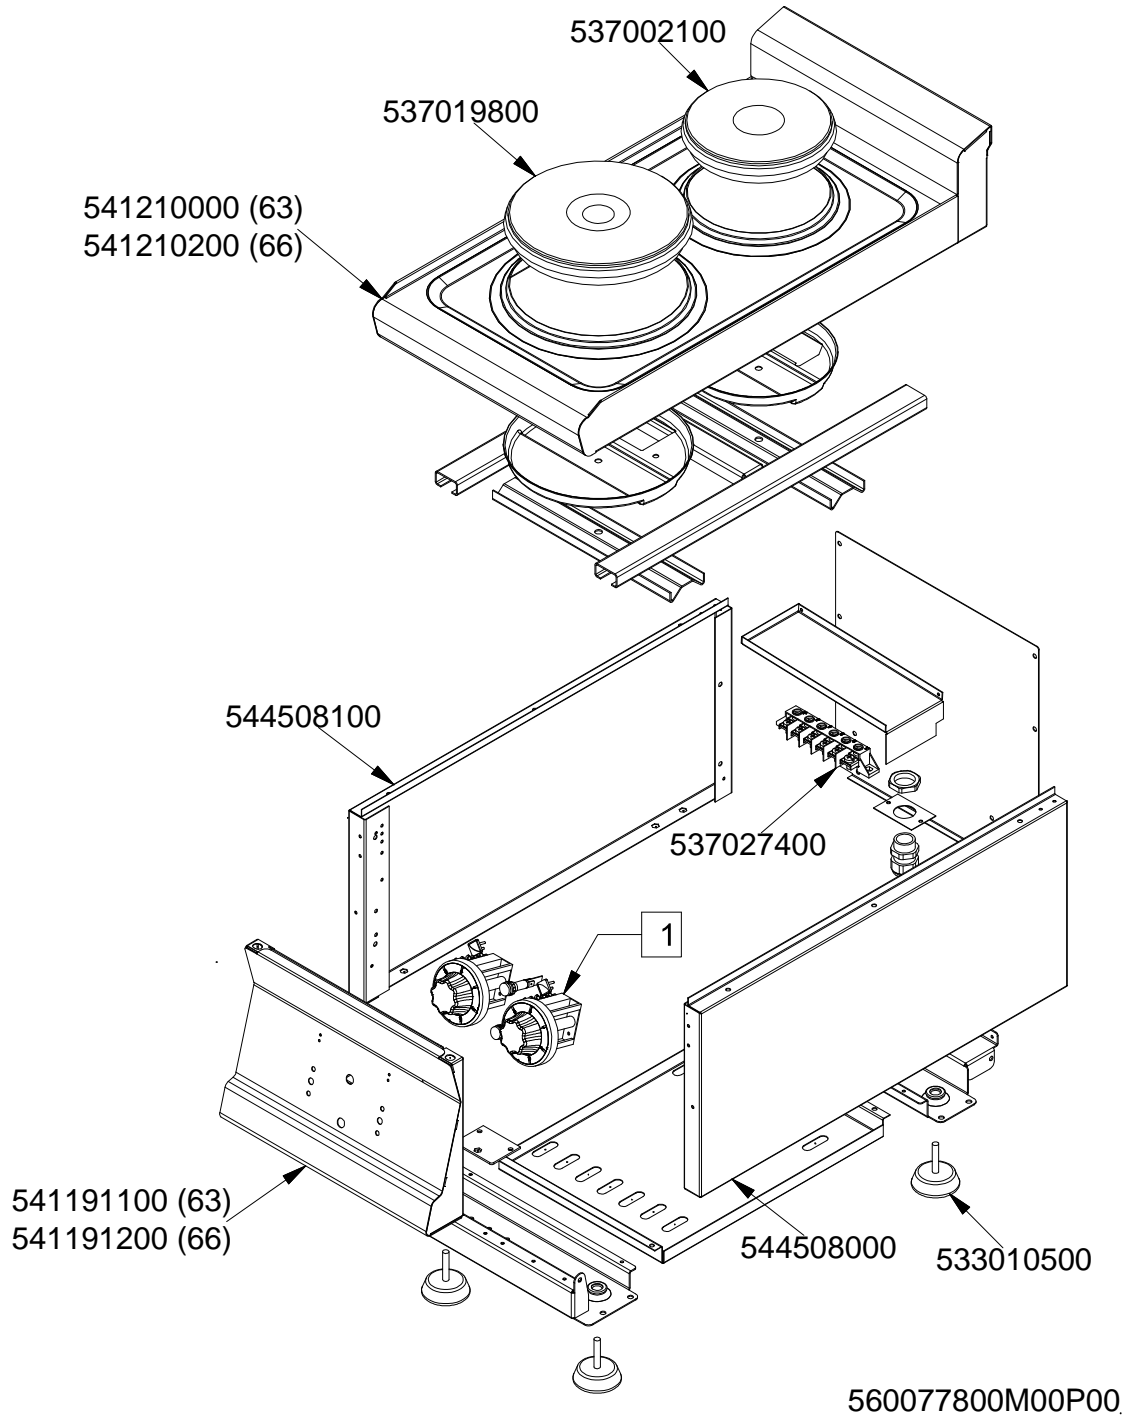

MAGICLOTUS 60

ELETTRICO / ELECTRIC / ELEKTRO / ELECTRIQUE

PCT-63ET PCT-66ET

	1
Vedi Pagina See Page Siehe Seite Voir Page Ver Página	99

MAGICLOTUS 60

CUCINE / RANGES / HERDE / CUISINIÈRES

COMPONENTI COMUNI / STANDARDS PARTS / UEBLICHE TEILE / COMPOSANTS COMMUNS

PCT-E CF-E

Page	Pos	Code	Description
001		537002100	ELECTRICAL PLATE D.145 W1000 V230
001		537019800	ELECTRICAL PLATE D.180 W2000 V230
001		541210200	UPPER PLATE FOR PCT-6 6E
001		544508100	
001		537027400	TERMINAL BLOCK THREEPHASE 40A
001		541191200	CONTROL PANEL 607090 PCT-66E
001		544508000	
001		533010500	LEG M10*25 D.40
002		539018900	INDEX FOR KNOB
002		536019700	BLACK KNOB §70 PIN §6*5
002		539018100	ADHESIVE GRADUATED DISC FOR KNOB
002		537000300	COMMUTATOR 7 POSITIONS S.49 16A
002		537014100	WHITE WARNING LIGHT 250V