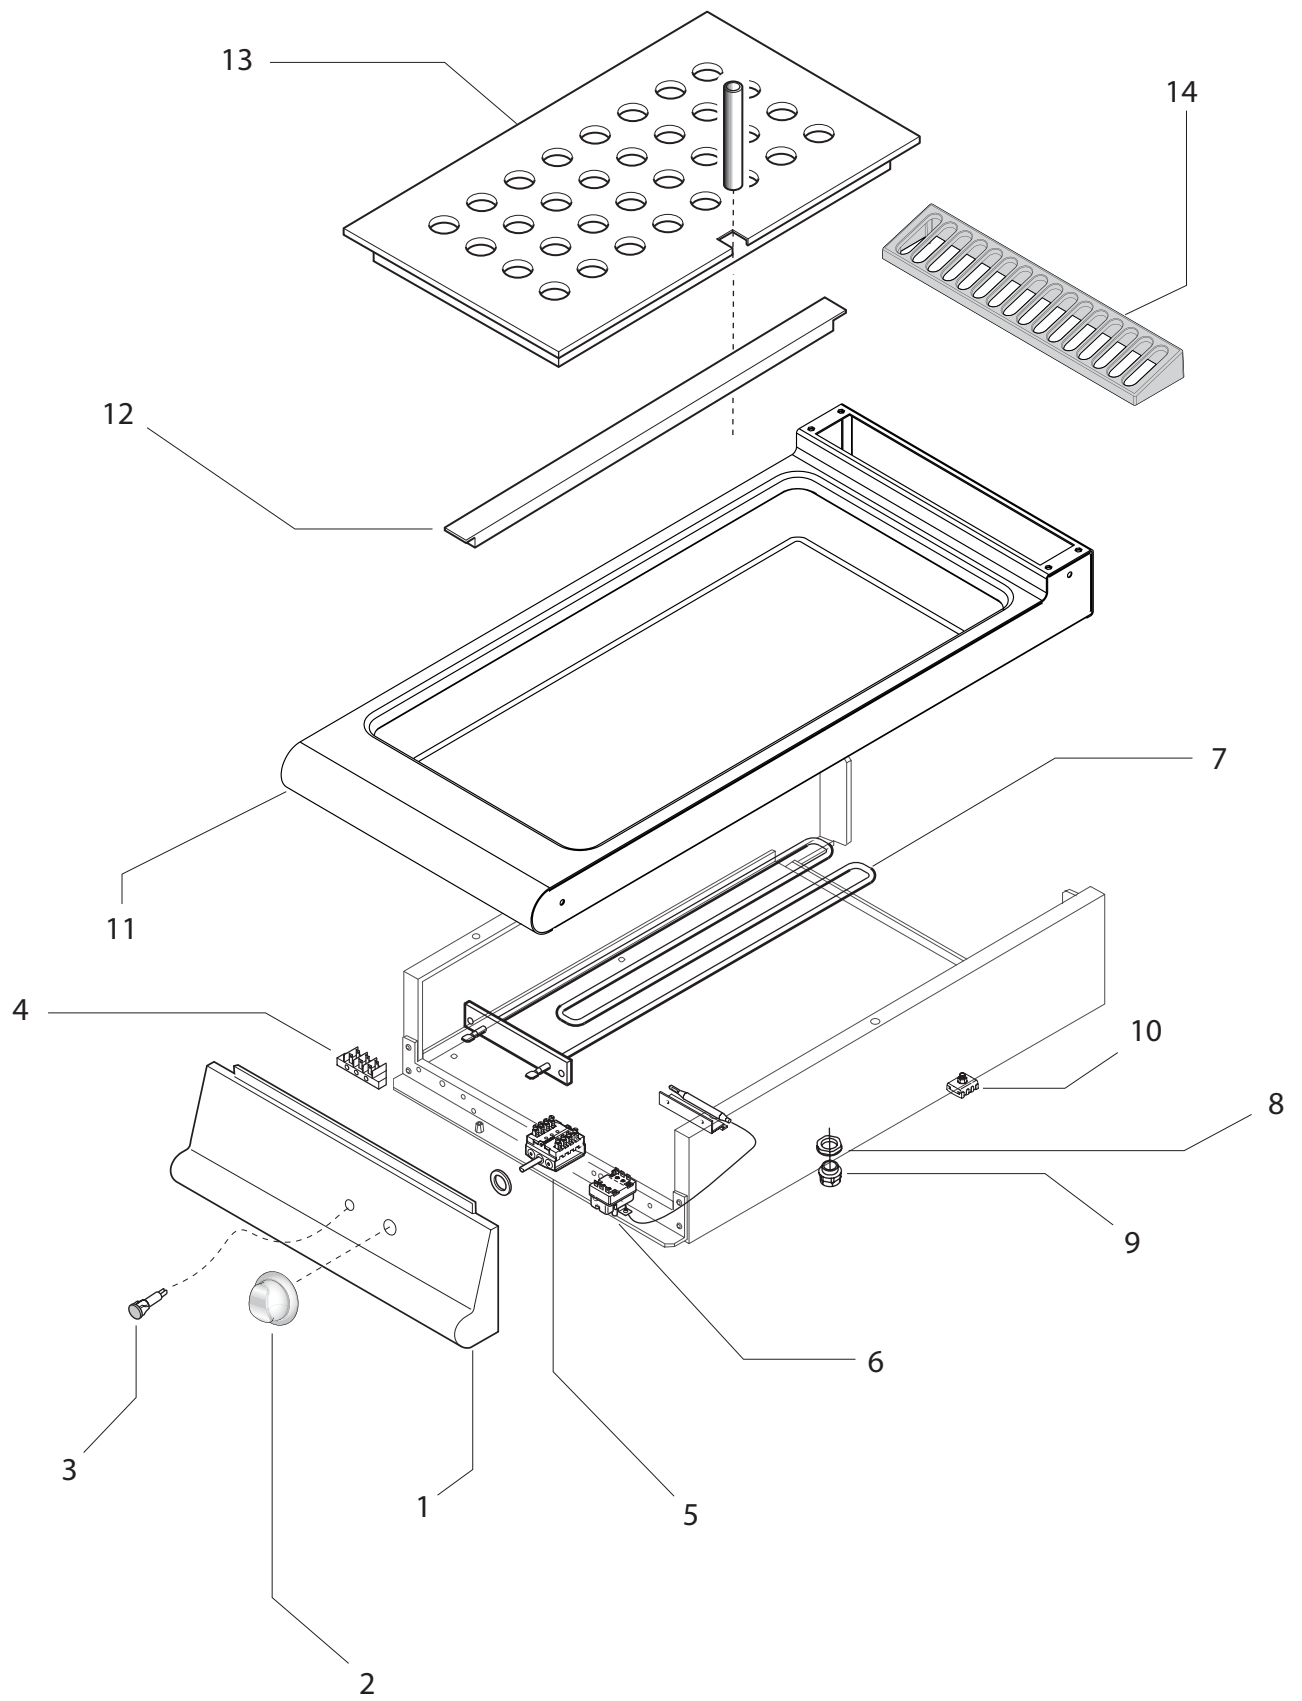

Thermische Geräte Serie 900
Elektro-Bainmarie
Artikel-Nr. 145002 (90BMVP/E410)

Explosionszeichnung / Ersatzteile

Bitte bei Ersatzteilbestellung immer Artikelnummer und Seriennummer mit angeben!

90BM/E410

Series 900

Bagno Maria Elettrico 90BN/E410

Table_A

POS.	CODICE	PEZZI	DESCRIZIONE	DATA	C
1	CR0902710	1	CRUSCOTTO		
2	CR0933840	1	MANOPOLA		C
3	CR0587500	1	SPIA ARANCIONE		C
4	MA1037117300	1	MORSETTIERA		
5	MA1230100	1	COMMUTATORE EGO		C
6	CR0585120	1	TERMOSTATO DI SICUREZZA		C
7	MA1634200	1	RESISTENZA		C
8	MA1037115200	1	CONTRODADO		
9	MA1037115100	1	PRESSACAPO		
10	MA1878400	1	MORSETTIERA A PETTINE		
11	CR0906490	1	PIANO		
12	CR0583890	1	FALSO FONDO		
13	CR0901240	1	GRIGLIA FUMI		

C >>> Ricambio consigliato

EDITION 01 2012

C >>> Ricambio consigliato

EDITION 01 2012

CR0785659