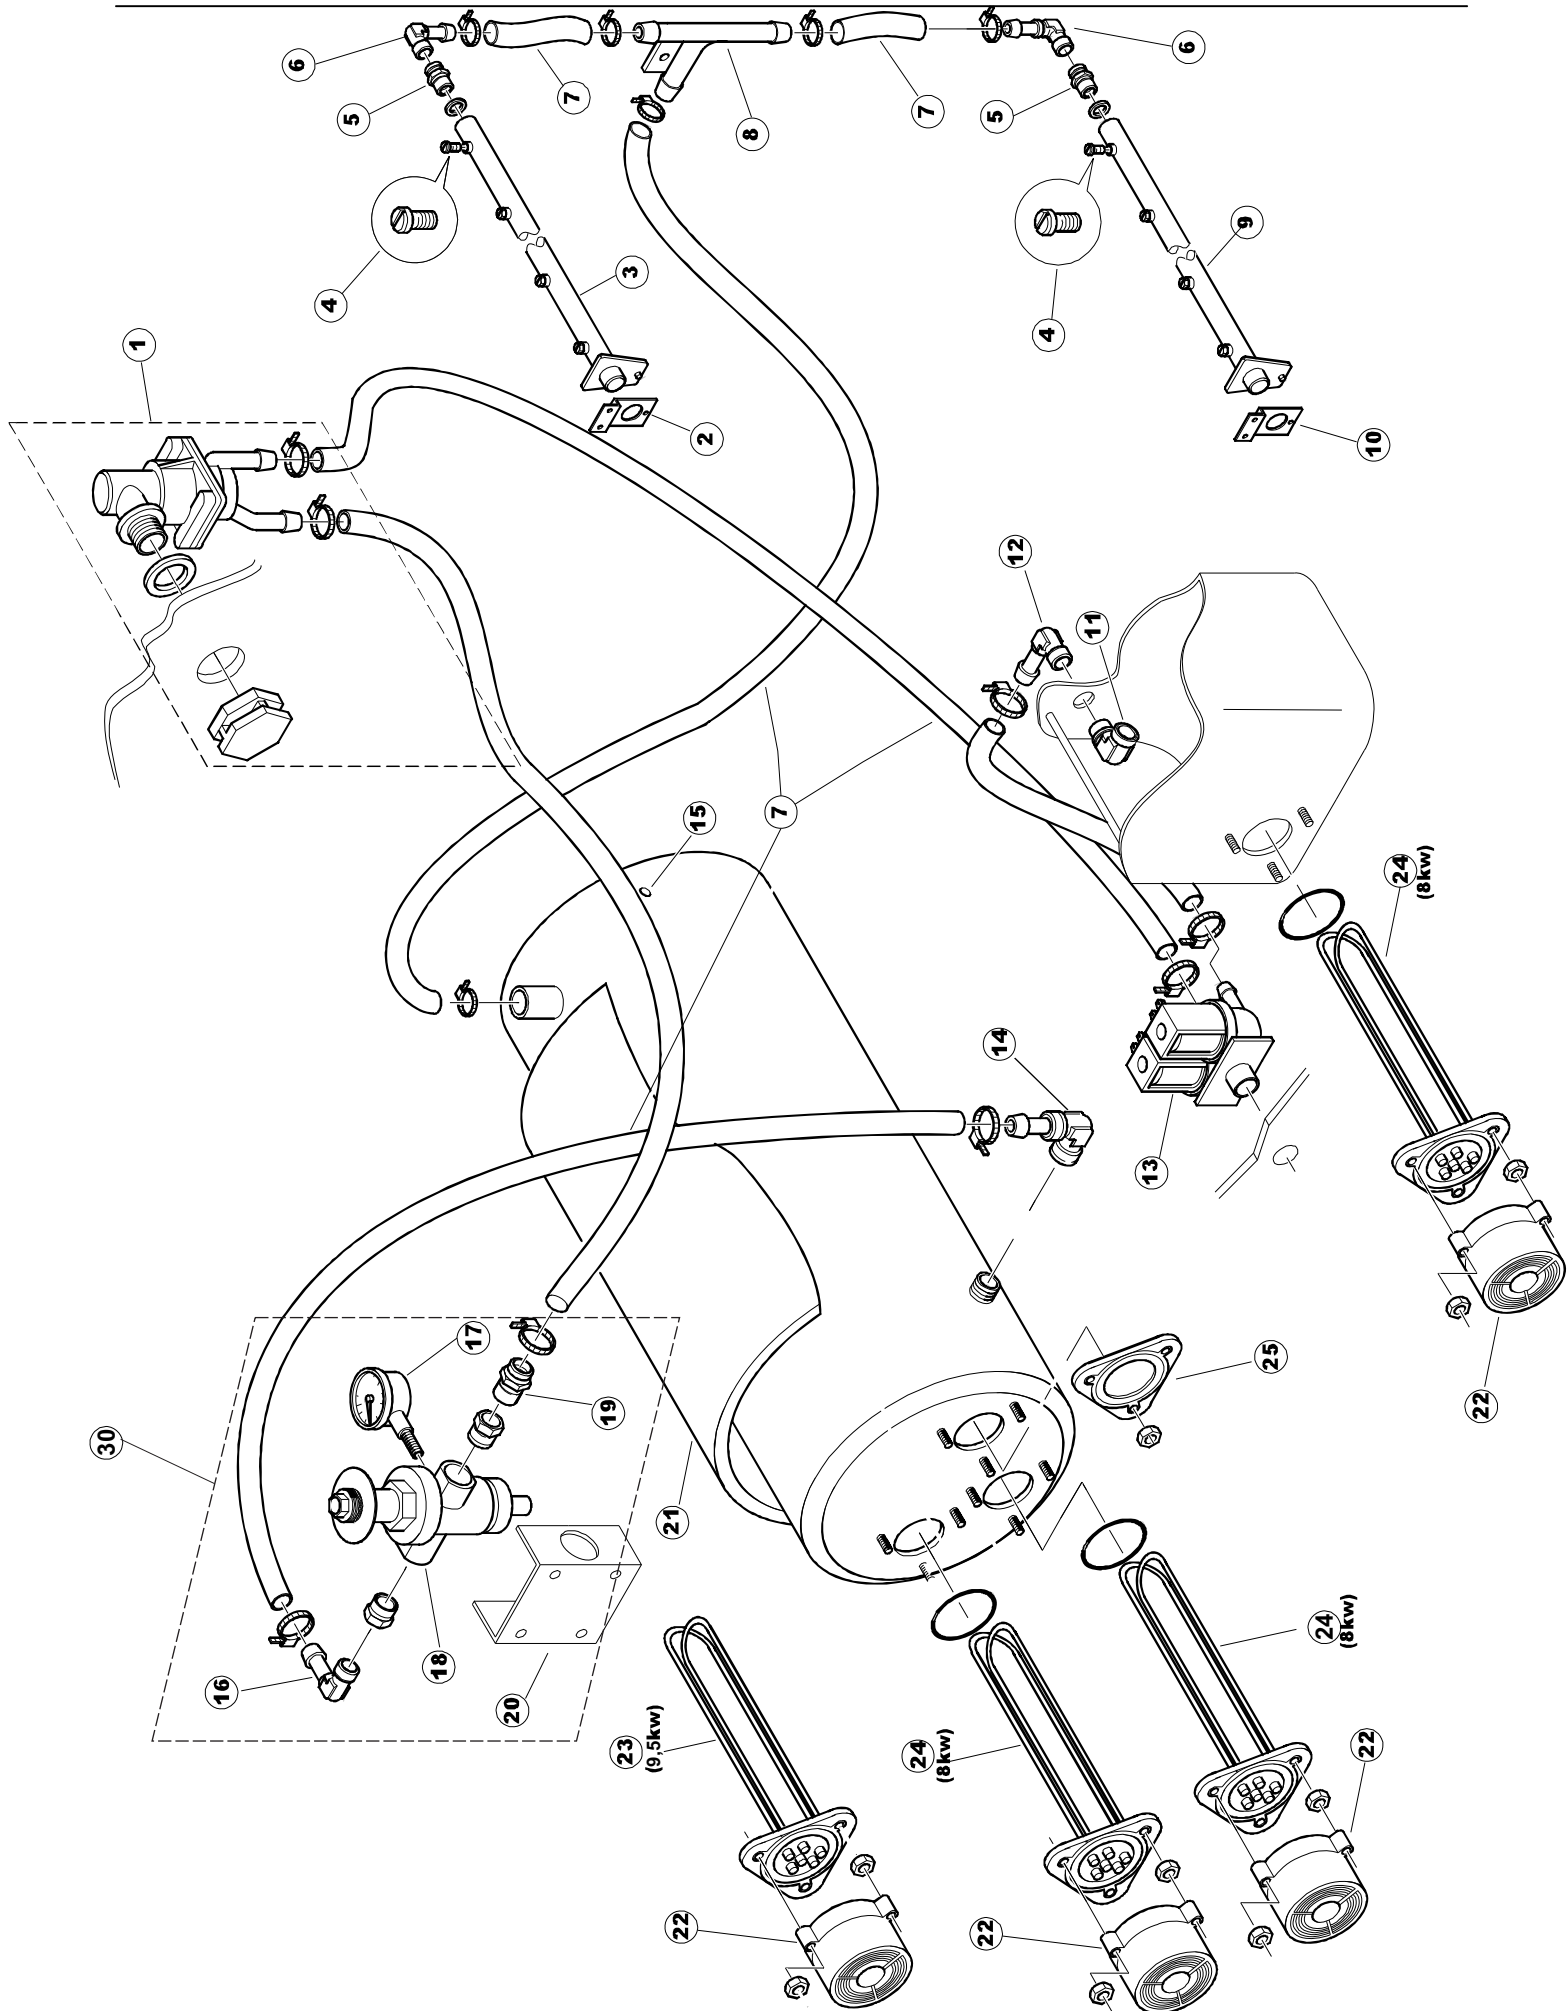

ELETTROBAR

**SPARE PARTS CATALOGUE
ERSATZTEILKATALOG
CATALOGUE PIECES DETACHEES
CATALOGO PARTI RICAMBIO
CATALOGO DE PIEZAS DE RECAMBIO
CATALOGO PEÇAS DE REPOSIÇÃO**

Niagara 2152

22-04-2013

Seite	Position	Code	Alter Code	Beschreibung		
1	1	75050		PLATTE, OB. AUSS. FÜR KORBTR.PG MASCHINENFERTIG		
1	2	75035		PANEL OBEREN AUßEN		
1	3	75271		KIT TÜRFEDER GOLD80/RIVER150		
1	4	75225		BOX STÜTZFEDERN TÜR		
1	5	75053		SEITENPANEEL		
1	6	75654		FRONTPANEEL		
1	7	75039		CORNER VERKLEIDUNG RECHTS VORNE		
1	8	75040		PANEL HINTEN RECHTS WINKEL		
1	9	75082		KOMPLETTE TÜR		
1	10	926014	CWM8	MAGNET 8x16x40 + CUST.xDEM201		
1	11	75244		RUECKWAND		
1	12	75041		RUECKWAND		
1	13	75035		PANEL OBEREN AUßEN		
1	14	75043		NICHT IN DER PREIS LISTE		
1	15	75053		SEITENPANEEL		
1	16	75038		RUECKWAND		
1	17	73100		FUESS		
1	18	75226		FEDER-HAKEN		
2	1	75586		BEFESTIGUNGSWINKEL FUER VORHANG - FERTIGTEIL		
2	2	75121		STAB, STÜTZE FÜR VORHANG		
2	3	75120		VORHANG, EINTRITT/AUSTRITT		
2	4	75124		STAB, STÜTZE FÜR MITTL.VORHANG		
2	5	75123		ZWISCHENVORHANG		
2	6	927088	CWM7	MAGNETE PER MICROINTERRUTTORE		
2	7	75095		HEBEL FÜR SPARREGLER/AUTOTIMER KORBTR.		
2	8	75869		CARRELLO TRAINO COMPLETO		
2	9	75073		GRIFF, KORBTRANSPORTM.VERBIND.		
2	10	75870		TELAIO CARRELLO TRAINO PG FINITO		
2	11	486169	REB486169	SCHRAUBE, INOX 4MAX10/4 TBCR-SP		
2	12	75075		KUFEN FÜR KORBTR.		
2	13	75071		ABLAUFVERSCHLUSS		
2	14	75077		BUCHSE, ABLAUFVERSCHLUSS		
2	15	75076		PUFFER, HALTEVORRICHTUNG FÜR KORBTRANSPORTAUT.		
2	16	75310		SCHRAUBE		
2	17	75024		KOMPLETTE FUEHRUNGSSCHIENE FUER KORB-TRANSPORT		
2	18	75058		ROLLE FÜR KORBTR.		
2	19	K75649		KIT		
2	20	75235		ANTRIEBSWELLE KOMPL.		
2	21	K75141		ABSCHLEPPEN OBERE BUCHSE		
2	22	75168		DICHTUNG, FLANSCH, ANTRIEBSWELLE		
2	23	K75057		BUCHSE UNTEREN TRAKTION		
2	24	80871		TUERKONTAKTSCHALTER		
2	25	75427		TANKFILTER		
2	26	75412		TANKFILTER		
2	28	472061		UNTERLEGSCHIEBE, FÜR KORBFÜHRUNG KL.3		
2	29	42092	C.42092	FÜHRUNG, ABSAUG.FILTER U70		
2	30	75661		FILTER		
2	31	75864		ÜBERLAUF AUS KUNSTSTOFF		
2	32	143005	SPG10	SCHLAUCH TP 5X11 (CASER/15/NL C4N)		
2	33	926049	DEP45	DRUCKSCHALTER 761999 180-70		
2	34	984005	REB984005	GRUPPO CAMPANA PRESSOST.35/40		
2	35	CGR4131NT		O-RING 4131 SCHWARZE SCHRAUBE SH.70		