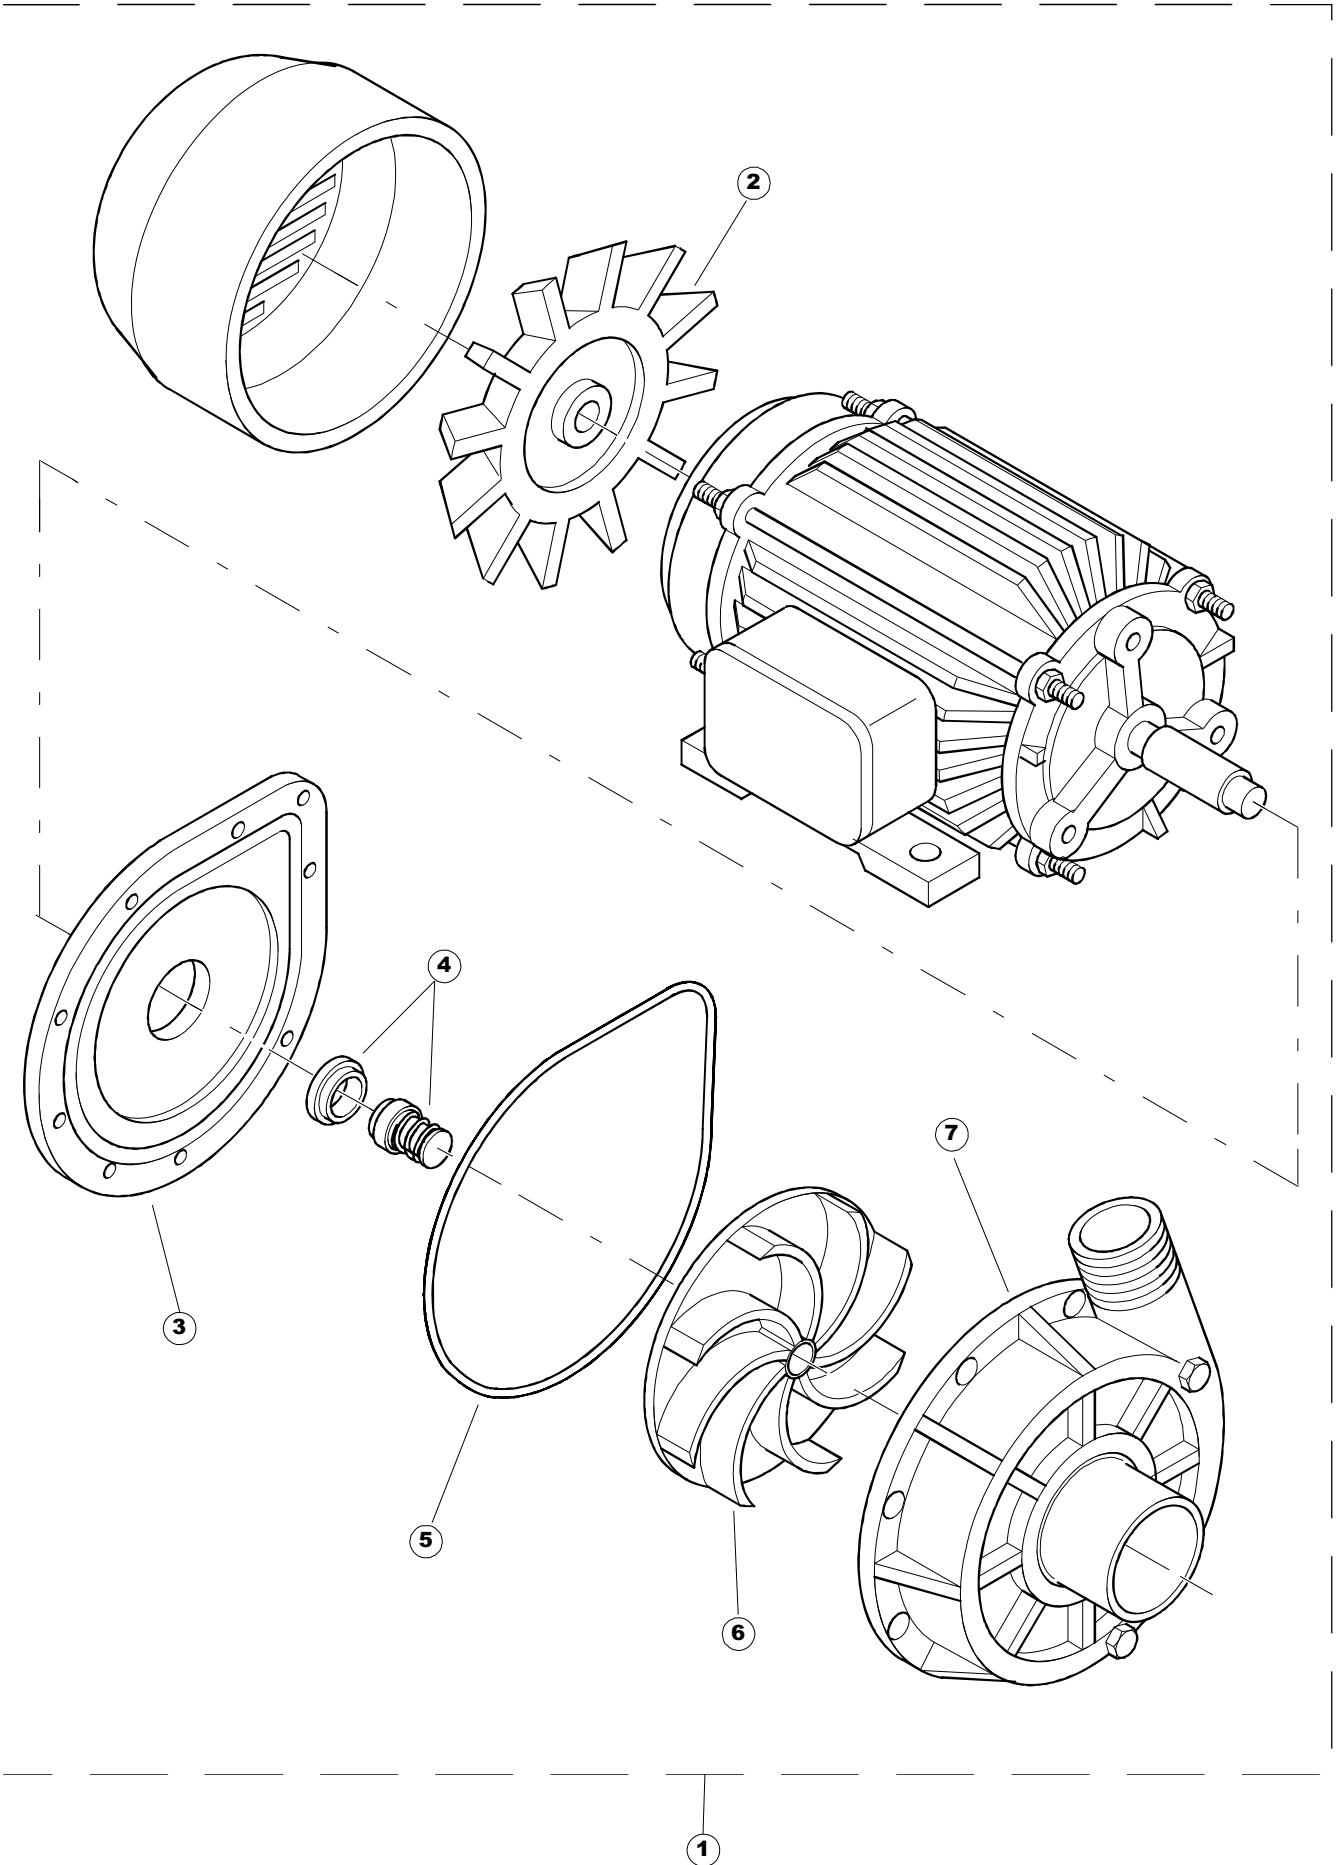

ELETTROBAR

**SPARE PARTS CATALOGUE
ERSATZTEILKATALOG
CATALOGUE PIECES DETACHEES
CATALOGO PARTI RICAMBIO
CATALOGO DE PIEZAS DE RECAMBIO
CATALOGO PEÇAS DE REPOSIÇÃO**

Niagara 2152

22-04-2013

Seite	Position	Code	Alter Code	Beschreibung		
1	1	75050		PLATTE, OB. AUSS. FÜR KORBTR.PG MASCHINENFERTIG		
1	2	75035		PANEL OBEREN AUßEN		
1	3	75271		KIT TÜRFEDER GOLD80/RIVER150		
1	4	75225		BOX STÜTZFEDERN TÜR		
1	5	75053		SEITENPANEEL		
1	6	75654		FRONTPANEEL		
1	7	75039		CORNER VERKLEIDUNG RECHTS VORNE		
1	8	75040		PANEL HINTEN RECHTS WINKEL		
1	9	75082		KOMPLETTE TÜR		
1	10	926014	CWM8	MAGNET 8x16x40 + CUST.xDEM201		
1	11	75244		RUECKWAND		
1	12	75041		RUECKWAND		
1	13	75035		PANEL OBEREN AUßEN		
1	14	75043		NICHT IN DER PREIS LISTE		
1	15	75053		SEITENPANEEL		
1	16	75038		RUECKWAND		
1	17	73100		FUESS		
1	18	75226		FEDER-HAKEN		
2	1	75586		BEFESTIGUNGSWINKEL FUER VORHANG - FERTIGTEIL		
2	2	75121		STAB, STÜTZE FÜR VORHANG		
2	3	75120		VORHANG, EINTRITT/AUSTRITT		
2	4	75124		STAB, STÜTZE FÜR MITTL.VORHANG		
2	5	75123		ZWISCHENVORHANG		
2	6	927088	CWM7	MAGNETE PER MICROINTERRUTTORE		
2	7	75095		HEBEL FÜR SPARREGLER/AUTOTIMER KORBTR.		
2	8	75869		CARRELLO TRAINO COMPLETO		
2	9	75073		GRIFF, KORBTRANSPORTM.VERBIND.		
2	10	75870		TELAIO CARRELLO TRAINO PG FINITO		
2	11	486169	REB486169	SCHRAUBE, INOX 4MAX10/4 TBCR-SP		
2	12	75075		KUFEN FÜR KORBTR.		
2	13	75071		ABLAUFVERSCHLUSS		
2	14	75077		BUCHSE, ABLAUFVERSCHLUSS		
2	15	75076		PUFFER, HALTEVORRICHTUNG FÜR KORBTRANSPORTAUT.		
2	16	75310		SCHRAUBE		
2	17	75024		KOMPLETTE FUEHRUNGSSCHIENE FUER KORB-TRANSPORT		
2	18	75058		ROLLE FÜR KORBTR.		
2	19	K75649		KIT		
2	20	75235		ANTRIEBSWELLE KOMPL.		
2	21	K75141		ABSCHLEPPEN OBERE BUCHSE		
2	22	75168		DICHTUNG, FLANSCH, ANTRIEBSWELLE		
2	23	K75057		BUCHSE UNTEREN TRAKTION		
2	24	80871		TUERKONTAKTSCHALTER		
2	25	75427		TANKFILTER		
2	26	75412		TANKFILTER		
2	28	472061		UNTERLEGSCHIEBE, FÜR KORBFÜHRUNG KL.3		
2	29	42092	C.42092	FÜHRUNG, ABSAUG.FILTER U70		
2	30	75661		FILTER		
2	31	75864		ÜBERLAUF AUS KUNSTSTOFF		
2	32	143005	SPG10	SCHLAUCH TP 5X11 (CASER/15/NL C4N)		
2	33	926049	DEP45	DRUCKSCHALTER 761999 180-70		
2	34	984005	REB984005	GRUPPO CAMPANA PRESSOST.35/40		
2	35	CGR4131NT		O-RING 4131 SCHWARZE SCHRAUBE SH.70		