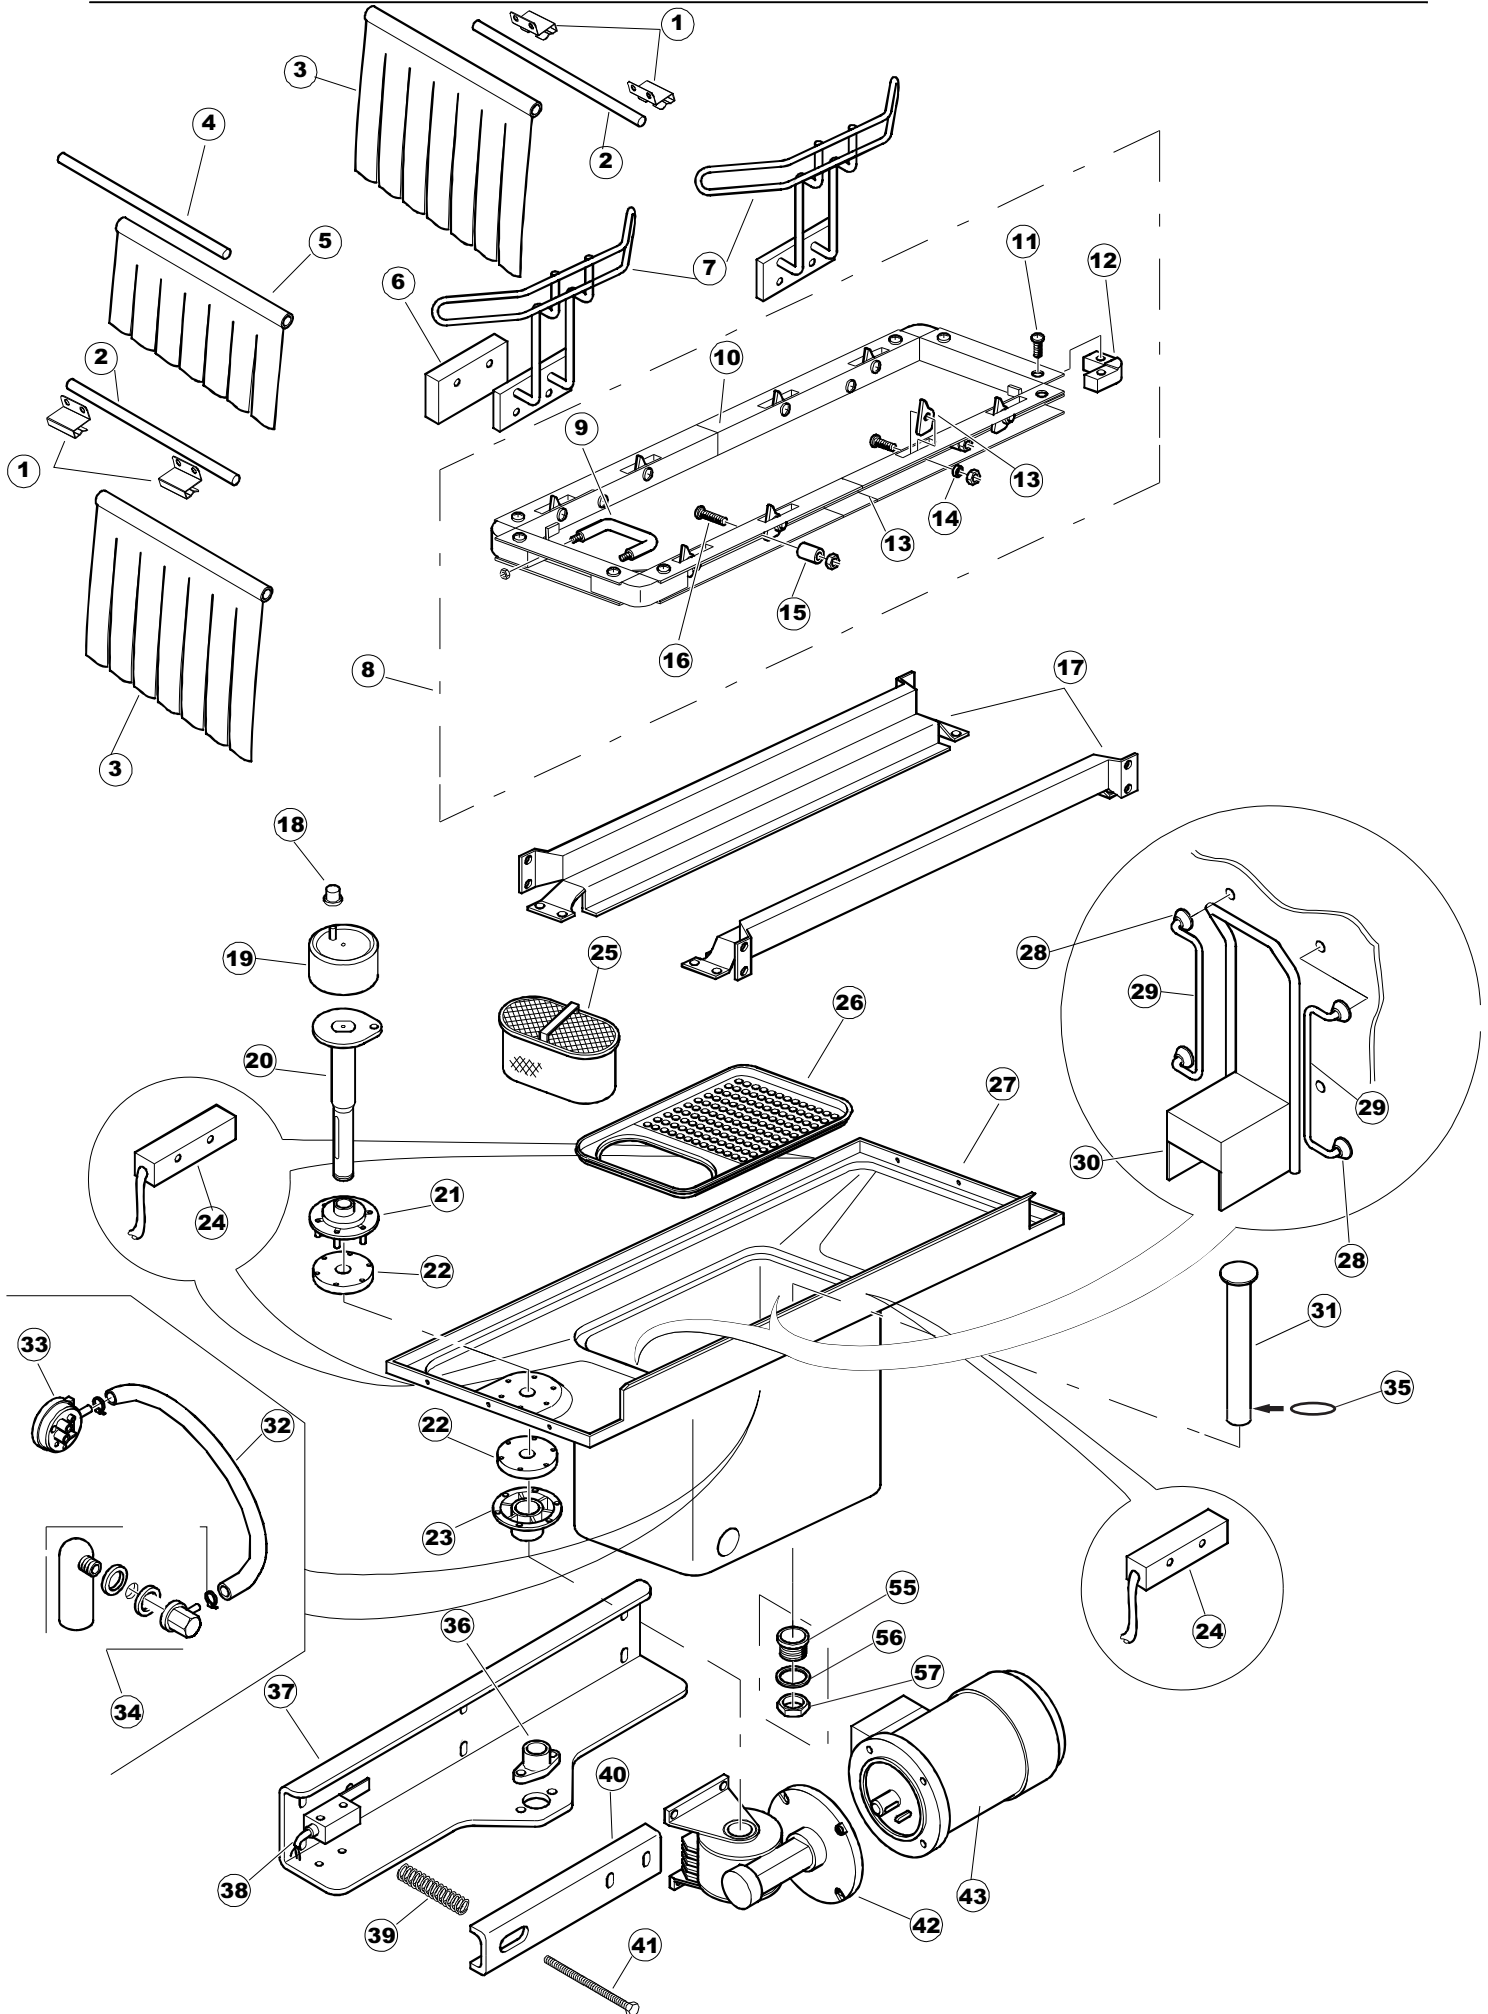

ELETTROBAR

**SPARE PARTS CATALOGUE
ERSATZTEILKATALOG
CATALOGUE PIECES DETACHEES
CATALOGO PARTI RICAMBIO
CATALOGO DE PIEZAS DE RECAMBIO
CATALOGO PEÇAS DE REPOSIÇÃO**

Niagara 2152

22-04-2013

Seite	Position	Code	Alter Code	Beschreibung		
1	1	75050		PLATTE, OB. AUSS. FÜR KORBTR.PG MASCHINENFERTIG		
1	2	75035		PANEL OBEREN AUßEN		
1	3	75271		KIT TÜRFEDER GOLD80/RIVER150		
1	4	75225		BOX STÜTZFEDERN TÜR		
1	5	75053		SEITENPANEEL		
1	6	75654		FRONTPANEEL		
1	7	75039		CORNER VERKLEIDUNG RECHTS VORNE		
1	8	75040		PANEL HINTEN RECHTS WINKEL		
1	9	75082		KOMPLETTE TÜR		
1	10	926014	CWM8	MAGNET 8x16x40 + CUST.xDEM201		
1	11	75244		RUECKWAND		
1	12	75041		RUECKWAND		
1	13	75035		PANEL OBEREN AUßEN		
1	14	75043		NICHT IN DER PREIS LISTE		
1	15	75053		SEITENPANEEL		
1	16	75038		RUECKWAND		
1	17	73100		FUESS		
1	18	75226		FEDER-HAKEN		
2	1	75586		BEFESTIGUNGSWINKEL FUER VORHANG - FERTIGTEIL		
2	2	75121		STAB, STÜTZE FÜR VORHANG		
2	3	75120		VORHANG, EINTRITT/AUSTRITT		
2	4	75124		STAB, STÜTZE FÜR MITTL.VORHANG		
2	5	75123		ZWISCHENVORHANG		
2	6	927088	CWM7	MAGNETE PER MICROINTERRUTTORE		
2	7	75095		HEBEL FÜR SPARREGLER/AUTOTIMER KORBTR.		
2	8	75869		CARRELLO TRAINO COMPLETO		
2	9	75073		GRIFF, KORBTRANSPORTM.VERBIND.		
2	10	75870		TELAIO CARRELLO TRAINO PG FINITO		
2	11	486169	REB486169	SCHRAUBE, INOX 4MAX10/4 TBCR-SP		
2	12	75075		KUFEN FÜR KORBTR.		
2	13	75071		ABLAUFVERSCHLUSS		
2	14	75077		BUCHSE, ABLAUFVERSCHLUSS		
2	15	75076		PUFFER, HALTEVORRICHTUNG FÜR KORBTRANSPORTAUT.		
2	16	75310		SCHRAUBE		
2	17	75024		KOMPLETTE FUEHRUNGSSCHIENE FUER KORB-TRANSPORT		
2	18	75058		ROLLE FÜR KORBTR.		
2	19	K75649		KIT		
2	20	75235		ANTRIEBSWELLE KOMPL.		
2	21	K75141		ABSCHLEPPEN OBERE BUCHSE		
2	22	75168		DICHTUNG, FLANSCH, ANTRIEBSWELLE		
2	23	K75057		BUCHSE UNTEREN TRAKTION		
2	24	80871		TUERKONTAKTSCHALTER		
2	25	75427		TANKFILTER		
2	26	75412		TANKFILTER		
2	28	472061		UNTERLEGSCHIEBE, FÜR KORBFÜHRUNG KL.3		
2	29	42092	C.42092	FÜHRUNG, ABSAUG.FILTER U70		
2	30	75661		FILTER		
2	31	75864		ÜBERLAUF AUS KUNSTSTOFF		
2	32	143005	SPG10	SCHLAUCH TP 5X11 (CASER/15/NL C4N)		
2	33	926049	DEP45	DRUCKSCHALTER 761999 180-70		
2	34	984005	REB984005	GRUPPO CAMPANA PRESSOST.35/40		
2	35	CGR4131NT		O-RING 4131 SCHWARZE SCHRAUBE SH.70		