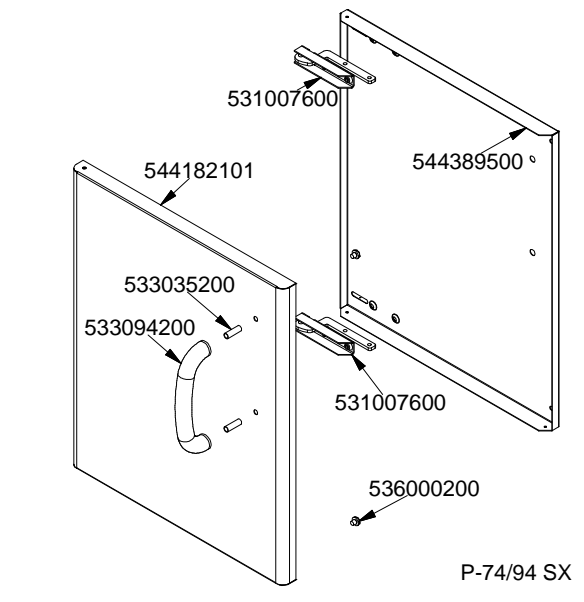

560022400M00C00

**PORTE / DOORS / FLÜGELÜREN / PORTES N°≥0602**

560012801M00P00

Page	Pos	Code	Description
001		533094200	S/S HANDLE FOR 70/90 SERIES
001		536020900	
001		531040500	TANK FILTER/BASKET SUPPORT F25-94E
001		531041700	BASKET F25-94G/E 1/2 140X450X150
001		531018600	BALL VALVE 1"G M-F CPM-62G
001		536023100	O-RING GASKET 31,34X3,53 VITON
001		533090000	
001		544407400	LEFT SIDE PANEL 70 LINE
001		537027400	TERMINAL BLOCK THREEPHASE 40A
001		532004100	FLUE GRID L=370 70LINE (RAF)
001		544421500	
001		533044401	M8 THREADED CAP FOR SEC.THERMOSTAT
001		536005200	INOX LEG 2" 120-180 M10
001		544407300	RIGHT SIDE PANEL 90 LINE
001		537026800	HEATING EL.19500W 230V 3 ROTAT.EL.
001		537029400	HEATING EL. 19500W 440V 3 ROTAT.EL.
001		541107600	CONTROL PANEL F2/13/18-78E
001		537001300	SAFETY THERMOST.235°C SINGLEPH+NUT
001		537009500	REMOTE CONTROL SWITCH 3RT102 35A 23
001		539016400	ADHESIVE GRADUATED DISC FOR KNOB
001		536019700	BLACK KNOB §70 PIN §6*5
001		537000400	COMMUTATOR 1POS.SINGLEPHASE S49 16A
001		539018900	INDEX FOR KNOB
001		537001200	FIXING BRACKET FOR THERMOSTAT/COMM.
001		537000600	THERMOSTAT 90-180°C SINGLEPHASE
001		537014200	GREEN WARNING LIGHT 250V
001		537014100	WHITE WARNING LIGHT 250V
001		533038200	1" G M-F ELBOW FITTING
001		537011500	MICRO-SWITCH 16A
001		536026700	GASKET O-RING 74,61X3,53 VITON
001		536009800	GASKET O-RING 47,22X3,53 VITON
001		541116200	UPPER PLATE F25-94E
001		541116201	UPPER PLATE F25-94E
001		541116400	UPPER PLATE F2/25-98E
001		541116401	UPPER PLATE F2/25-98E
002		544389300	
002		531007600	DOOR HINGE
002		544182501	LEFT DOOR 73
002		533035200	
002		533094200	S/S HANDLE FOR 70/90 SERIES
002		536000200	D.12 H.4 BUMPER
002		544182401	RIGHT DOOR 73
002		544389200	
002		544182001	RIGHT DOOR 74
002		544389400	
002		544182101	LEFT DOOR 74
002		544389500	INNER-DOOR OF LHD 74
002		544497100	
002		544497000	
002		544185101	RIGHT DOOR 74 CF
002		544185400	LOWER DOOR HINGE FOR COMPARTME CF70