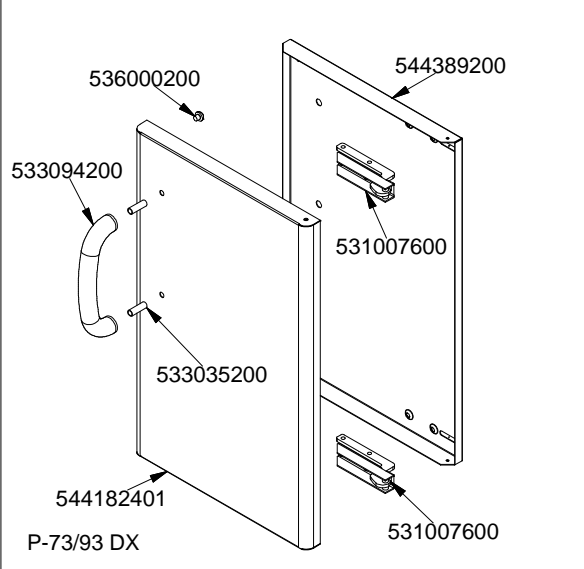

560022400M00C00

**PORTE / DOORS / FLÜGELÜREN / PORTES N°≥0602**

560012801M00P00

Page	Pos	Code	Description
001		533094200	S/S HANDLE FOR 70/90 SERIES
001		536020900	
001		531040500	TANK FILTER/BASKET SUPPORT F25-94E
001		531041700	BASKET F25-94G/E 1/2 140X450X150
001		531018600	BALL VALVE 1"G M-F CPM-62G
001		536023100	O-RING GASKET 31,34X3,53 VITON
001		533090000	
001		544407400	LEFT SIDE PANEL 70 LINE
001		537027400	TERMINAL BLOCK THREEPHASE 40A
001		532004100	FLUE GRID L=370 70LINE (RAF)
001		544421500	
001		533044401	M8 THREADED CAP FOR SEC.THERMOSTAT
001		536005200	INOX LEG 2" 120-180 M10
001		544407300	RIGHT SIDE PANEL 90 LINE
001		537026800	HEATING EL.19500W 230V 3 ROTAT.EL.
001		537029400	HEATING EL. 19500W 440V 3 ROTAT.EL.
001		541107600	CONTROL PANEL F2/13/18-78E
001		537001300	SAFETY THERMOST.235°C SINGLEPH+NUT
001		537009500	REMOTE CONTROL SWITCH 3RT102 35A 23
001		539016400	ADHESIVE GRADUATED DISC FOR KNOB
001		536019700	BLACK KNOB §70 PIN §6*5
001		537000400	COMMUTATOR 1POS.SINGLEPHASE S49 16A
001		539018900	INDEX FOR KNOB
001		537001200	FIXING BRACKET FOR THERMOSTAT/COMM.
001		537000600	THERMOSTAT 90-180°C SINGLEPHASE
001		537014200	GREEN WARNING LIGHT 250V
001		537014100	WHITE WARNING LIGHT 250V
001		533038200	1" G M-F ELBOW FITTING
001		537011500	MICRO-SWITCH 16A
001		536026700	GASKET O-RING 74,61X3,53 VITON
001		536009800	GASKET O-RING 47,22X3,53 VITON
001		541116200	UPPER PLATE F25-94E
001		541116201	UPPER PLATE F25-94E
001		541116400	UPPER PLATE F2/25-98E
001		541116401	UPPER PLATE F2/25-98E
002		544389300	
002		531007600	DOOR HINGE
002		544182501	LEFT DOOR 73
002		533035200	
002		533094200	S/S HANDLE FOR 70/90 SERIES
002		536000200	D.12 H.4 BUMPER
002		544182401	RIGHT DOOR 73
002		544389200	
002		544182001	RIGHT DOOR 74
002		544389400	
002		544182101	LEFT DOOR 74
002		544389500	INNER-DOOR OF LHD 74
002		544497100	
002		544497000	
002		544185101	RIGHT DOOR 74 CF
002		544185400	LOWER DOOR HINGE FOR COMPARTME CF70