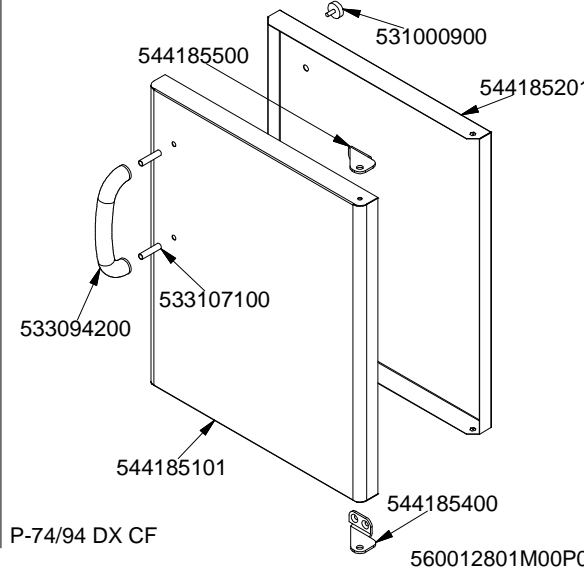

560022400M00C00

**PORTE / DOORS / FLÜGELÜREN / PORTES N°≥0602**

560012801M00P00

Page	Pos	Code	Description
001		533094200	S/S HANDLE FOR 70/90 SERIES
001		536020900	
001		531040500	TANK FILTER/BASKET SUPPORT F25-94E
001		531041700	BASKET F25-94G/E 1/2 140X450X150
001		531018600	BALL VALVE 1"G M-F CPM-62G
001		536023100	O-RING GASKET 31,34X3,53 VITON
001		533090000	
001		544407400	LEFT SIDE PANEL 70 LINE
001		537027400	TERMINAL BLOCK THREEPHASE 40A
001		532004100	FLUE GRID L=370 70LINE (RAF)
001		544421500	
001		533044401	M8 THREADED CAP FOR SEC.THERMOSTAT
001		536005200	INOX LEG 2" 120-180 M10
001		544407300	RIGHT SIDE PANEL 90 LINE
001		537026800	HEATING EL.19500W 230V 3 ROTAT.EL.
001		537029400	HEATING EL. 19500W 440V 3 ROTAT.EL.
001		541107600	CONTROL PANEL F2/13/18-78E
001		537001300	SAFETY THERMOST.235°C SINGLEPH+NUT
001		537009500	REMOTE CONTROL SWITCH 3RT102 35A 23
001		539016400	ADHESIVE GRADUATED DISC FOR KNOB
001		536019700	BLACK KNOB §70 PIN §6*5
001		537000400	COMMUTATOR 1POS.SINGLEPHASE S49 16A
001		539018900	INDEX FOR KNOB
001		537001200	FIXING BRACKET FOR THERMOSTAT/COMM.
001		537000600	THERMOSTAT 90-180°C SINGLEPHASE
001		537014200	GREEN WARNING LIGHT 250V
001		537014100	WHITE WARNING LIGHT 250V
001		533038200	1" G M-F ELBOW FITTING
001		537011500	MICRO-SWITCH 16A
001		536026700	GASKET O-RING 74,61X3,53 VITON
001		536009800	GASKET O-RING 47,22X3,53 VITON
001		541116200	UPPER PLATE F25-94E
001		541116201	UPPER PLATE F25-94E
001		541116400	UPPER PLATE F2/25-98E
001		541116401	UPPER PLATE F2/25-98E
002		544389300	
002		531007600	DOOR HINGE
002		544182501	LEFT DOOR 73
002		533035200	
002		533094200	S/S HANDLE FOR 70/90 SERIES
002		536000200	D.12 H.4 BUMPER
002		544182401	RIGHT DOOR 73
002		544389200	
002		544182001	RIGHT DOOR 74
002		544389400	
002		544182101	LEFT DOOR 74
002		544389500	INNER-DOOR OF LHD 74
002		544497100	
002		544497000	
002		544185101	RIGHT DOOR 74 CF
002		544185400	LOWER DOOR HINGE FOR COMPARTME CF70