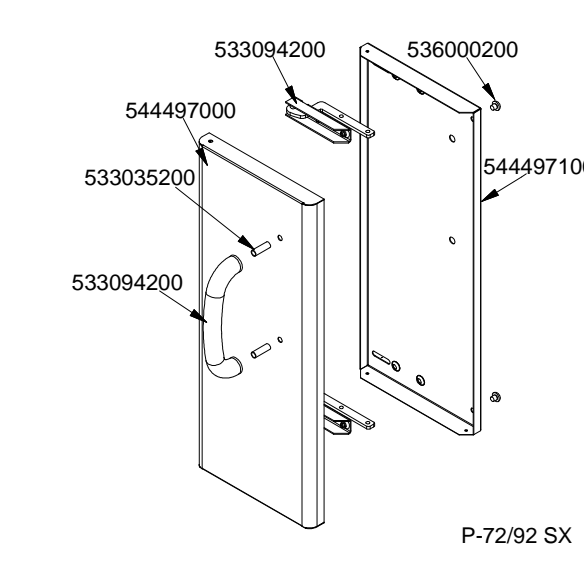

560022400M00C00

**PORTE / DOORS / FLÜGELÜREN / PORTES N°≥0602**

560012801M00P00

Page	Pos	Code	Description
001		533094200	S/S HANDLE FOR 70/90 SERIES
001		536020900	
001		531040500	TANK FILTER/BASKET SUPPORT F25-94E
001		531041700	BASKET F25-94G/E 1/2 140X450X150
001		531018600	BALL VALVE 1"G M-F CPM-62G
001		536023100	O-RING GASKET 31,34X3,53 VITON
001		533090000	
001		544407400	LEFT SIDE PANEL 70 LINE
001		537027400	TERMINAL BLOCK THREEPHASE 40A
001		532004100	FLUE GRID L=370 70LINE (RAF)
001		544421500	
001		533044401	M8 THREADED CAP FOR SEC.THERMOSTAT
001		536005200	INOX LEG 2" 120-180 M10
001		544407300	RIGHT SIDE PANEL 90 LINE
001		537026800	HEATING EL.19500W 230V 3 ROTAT.EL.
001		537029400	HEATING EL. 19500W 440V 3 ROTAT.EL.
001		541107600	CONTROL PANEL F2/13/18-78E
001		537001300	SAFETY THERMOST.235°C SINGLEPH+NUT
001		537009500	REMOTE CONTROL SWITCH 3RT102 35A 23
001		539016400	ADHESIVE GRADUATED DISC FOR KNOB
001		536019700	BLACK KNOB §70 PIN §6*5
001		537000400	COMMUTATOR 1POS.SINGLEPHASE S49 16A
001		539018900	INDEX FOR KNOB
001		537001200	FIXING BRACKET FOR THERMOSTAT/COMM.
001		537000600	THERMOSTAT 90-180°C SINGLEPHASE
001		537014200	GREEN WARNING LIGHT 250V
001		537014100	WHITE WARNING LIGHT 250V
001		533038200	1" G M-F ELBOW FITTING
001		537011500	MICRO-SWITCH 16A
001		536026700	GASKET O-RING 74,61X3,53 VITON
001		536009800	GASKET O-RING 47,22X3,53 VITON
001		541116200	UPPER PLATE F25-94E
001		541116201	UPPER PLATE F25-94E
001		541116400	UPPER PLATE F2/25-98E
001		541116401	UPPER PLATE F2/25-98E
002		544389300	
002		531007600	DOOR HINGE
002		544182501	LEFT DOOR 73
002		533035200	
002		533094200	S/S HANDLE FOR 70/90 SERIES
002		536000200	D.12 H.4 BUMPER
002		544182401	RIGHT DOOR 73
002		544389200	
002		544182001	RIGHT DOOR 74
002		544389400	
002		544182101	LEFT DOOR 74
002		544389500	INNER-DOOR OF LHD 74
002		544497100	
002		544497000	
002		544185101	RIGHT DOOR 74 CF
002		544185400	LOWER DOOR HINGE FOR COMPARTME CF70