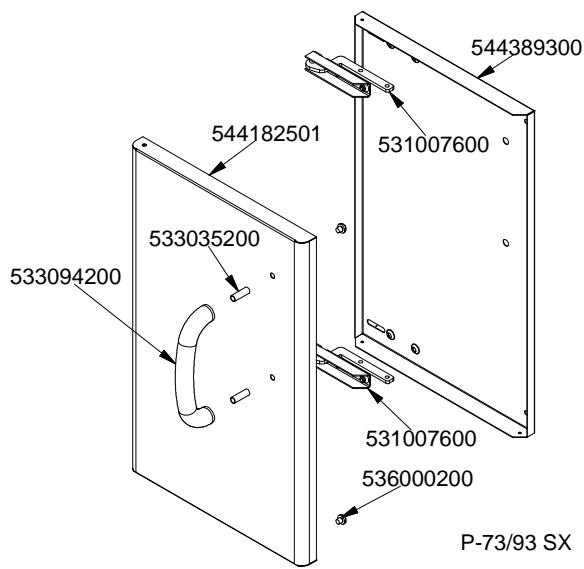

560022400M00C00

**PORTE / DOORS / FLÜGELÜREN / PORTES N°≥0602**

560012801M00P00

Page	Pos	Code	Description
001		533094200	S/S HANDLE FOR 70/90 SERIES
001		536020900	
001		531040500	TANK FILTER/BASKET SUPPORT F25-94E
001		531041700	BASKET F25-94G/E 1/2 140X450X150
001		531018600	BALL VALVE 1"G M-F CPM-62G
001		536023100	O-RING GASKET 31,34X3,53 VITON
001		533090000	
001		544407400	LEFT SIDE PANEL 70 LINE
001		537027400	TERMINAL BLOCK THREEPHASE 40A
001		532004100	FLUE GRID L=370 70LINE (RAF)
001		544421500	
001		533044401	M8 THREADED CAP FOR SEC.THERMOSTAT
001		536005200	INOX LEG 2" 120-180 M10
001		544407300	RIGHT SIDE PANEL 90 LINE
001		537026800	HEATING EL.19500W 230V 3 ROTAT.EL.
001		537029400	HEATING EL. 19500W 440V 3 ROTAT.EL.
001		541107600	CONTROL PANEL F2/13/18-78E
001		537001300	SAFETY THERMOST.235°C SINGLEPH+NUT
001		537009500	REMOTE CONTROL SWITCH 3RT102 35A 23
001		539016400	ADHESIVE GRADUATED DISC FOR KNOB
001		536019700	BLACK KNOB §70 PIN §6*5
001		537000400	COMMUTATOR 1POS.SINGLEPHASE S49 16A
001		539018900	INDEX FOR KNOB
001		537001200	FIXING BRACKET FOR THERMOSTAT/COMM.
001		537000600	THERMOSTAT 90-180°C SINGLEPHASE
001		537014200	GREEN WARNING LIGHT 250V
001		537014100	WHITE WARNING LIGHT 250V
001		533038200	1" G M-F ELBOW FITTING
001		537011500	MICRO-SWITCH 16A
001		536026700	GASKET O-RING 74,61X3,53 VITON
001		536009800	GASKET O-RING 47,22X3,53 VITON
001		541116200	UPPER PLATE F25-94E
001		541116201	UPPER PLATE F25-94E
001		541116400	UPPER PLATE F2/25-98E
001		541116401	UPPER PLATE F2/25-98E
002		544389300	
002		531007600	DOOR HINGE
002		544182501	LEFT DOOR 73
002		533035200	
002		533094200	S/S HANDLE FOR 70/90 SERIES
002		536000200	D.12 H.4 BUMPER
002		544182401	RIGHT DOOR 73
002		544389200	
002		544182001	RIGHT DOOR 74
002		544389400	
002		544182101	LEFT DOOR 74
002		544389500	INNER-DOOR OF LHD 74
002		544497100	
002		544497000	
002		544185101	RIGHT DOOR 74 CF
002		544185400	LOWER DOOR HINGE FOR COMPARTME CF70