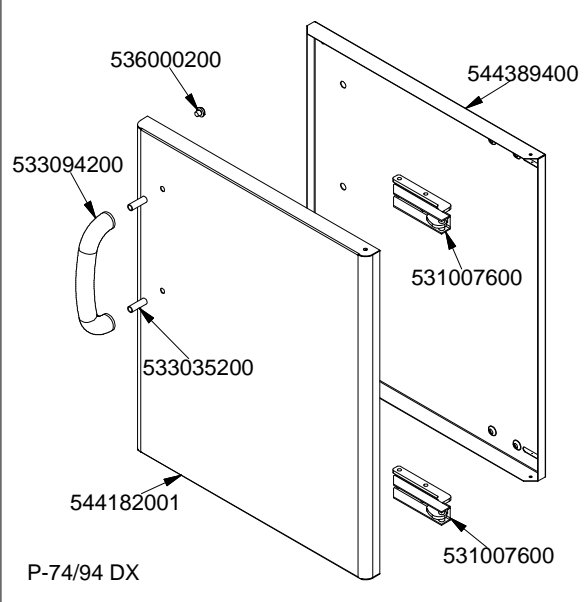

560022400M00C00

**PORTE / DOORS / FLÜGELÜREN / PORTES N°≥0602**

560012801M00P00

Page	Pos	Code	Description
001		533094200	S/S HANDLE FOR 70/90 SERIES
001		536020900	
001		531040500	TANK FILTER/BASKET SUPPORT F25-94E
001		531041700	BASKET F25-94G/E 1/2 140X450X150
001		531018600	BALL VALVE 1"G M-F CPM-62G
001		536023100	O-RING GASKET 31,34X3,53 VITON
001		533090000	
001		544407400	LEFT SIDE PANEL 70 LINE
001		537027400	TERMINAL BLOCK THREEPHASE 40A
001		532004100	FLUE GRID L=370 70LINE (RAF)
001		544421500	
001		533044401	M8 THREADED CAP FOR SEC.THERMOSTAT
001		536005200	INOX LEG 2" 120-180 M10
001		544407300	RIGHT SIDE PANEL 90 LINE
001		537026800	HEATING EL.19500W 230V 3 ROTAT.EL.
001		537029400	HEATING EL. 19500W 440V 3 ROTAT.EL.
001		541107600	CONTROL PANEL F2/13/18-78E
001		537001300	SAFETY THERMOST.235°C SINGLEPH+NUT
001		537009500	REMOTE CONTROL SWITCH 3RT102 35A 23
001		539016400	ADHESIVE GRADUATED DISC FOR KNOB
001		536019700	BLACK KNOB §70 PIN §6*5
001		537000400	COMMUTATOR 1POS.SINGLEPHASE S49 16A
001		539018900	INDEX FOR KNOB
001		537001200	FIXING BRACKET FOR THERMOSTAT/COMM.
001		537000600	THERMOSTAT 90-180°C SINGLEPHASE
001		537014200	GREEN WARNING LIGHT 250V
001		537014100	WHITE WARNING LIGHT 250V
001		533038200	1" G M-F ELBOW FITTING
001		537011500	MICRO-SWITCH 16A
001		536026700	GASKET O-RING 74,61X3,53 VITON
001		536009800	GASKET O-RING 47,22X3,53 VITON
001		541116200	UPPER PLATE F25-94E
001		541116201	UPPER PLATE F25-94E
001		541116400	UPPER PLATE F2/25-98E
001		541116401	UPPER PLATE F2/25-98E
002		544389300	
002		531007600	DOOR HINGE
002		544182501	LEFT DOOR 73
002		533035200	
002		533094200	S/S HANDLE FOR 70/90 SERIES
002		536000200	D.12 H.4 BUMPER
002		544182401	RIGHT DOOR 73
002		544389200	
002		544182001	RIGHT DOOR 74
002		544389400	
002		544182101	LEFT DOOR 74
002		544389500	INNER-DOOR OF LHD 74
002		544497100	
002		544497000	
002		544185101	RIGHT DOOR 74 CF
002		544185400	LOWER DOOR HINGE FOR COMPARTME CF70