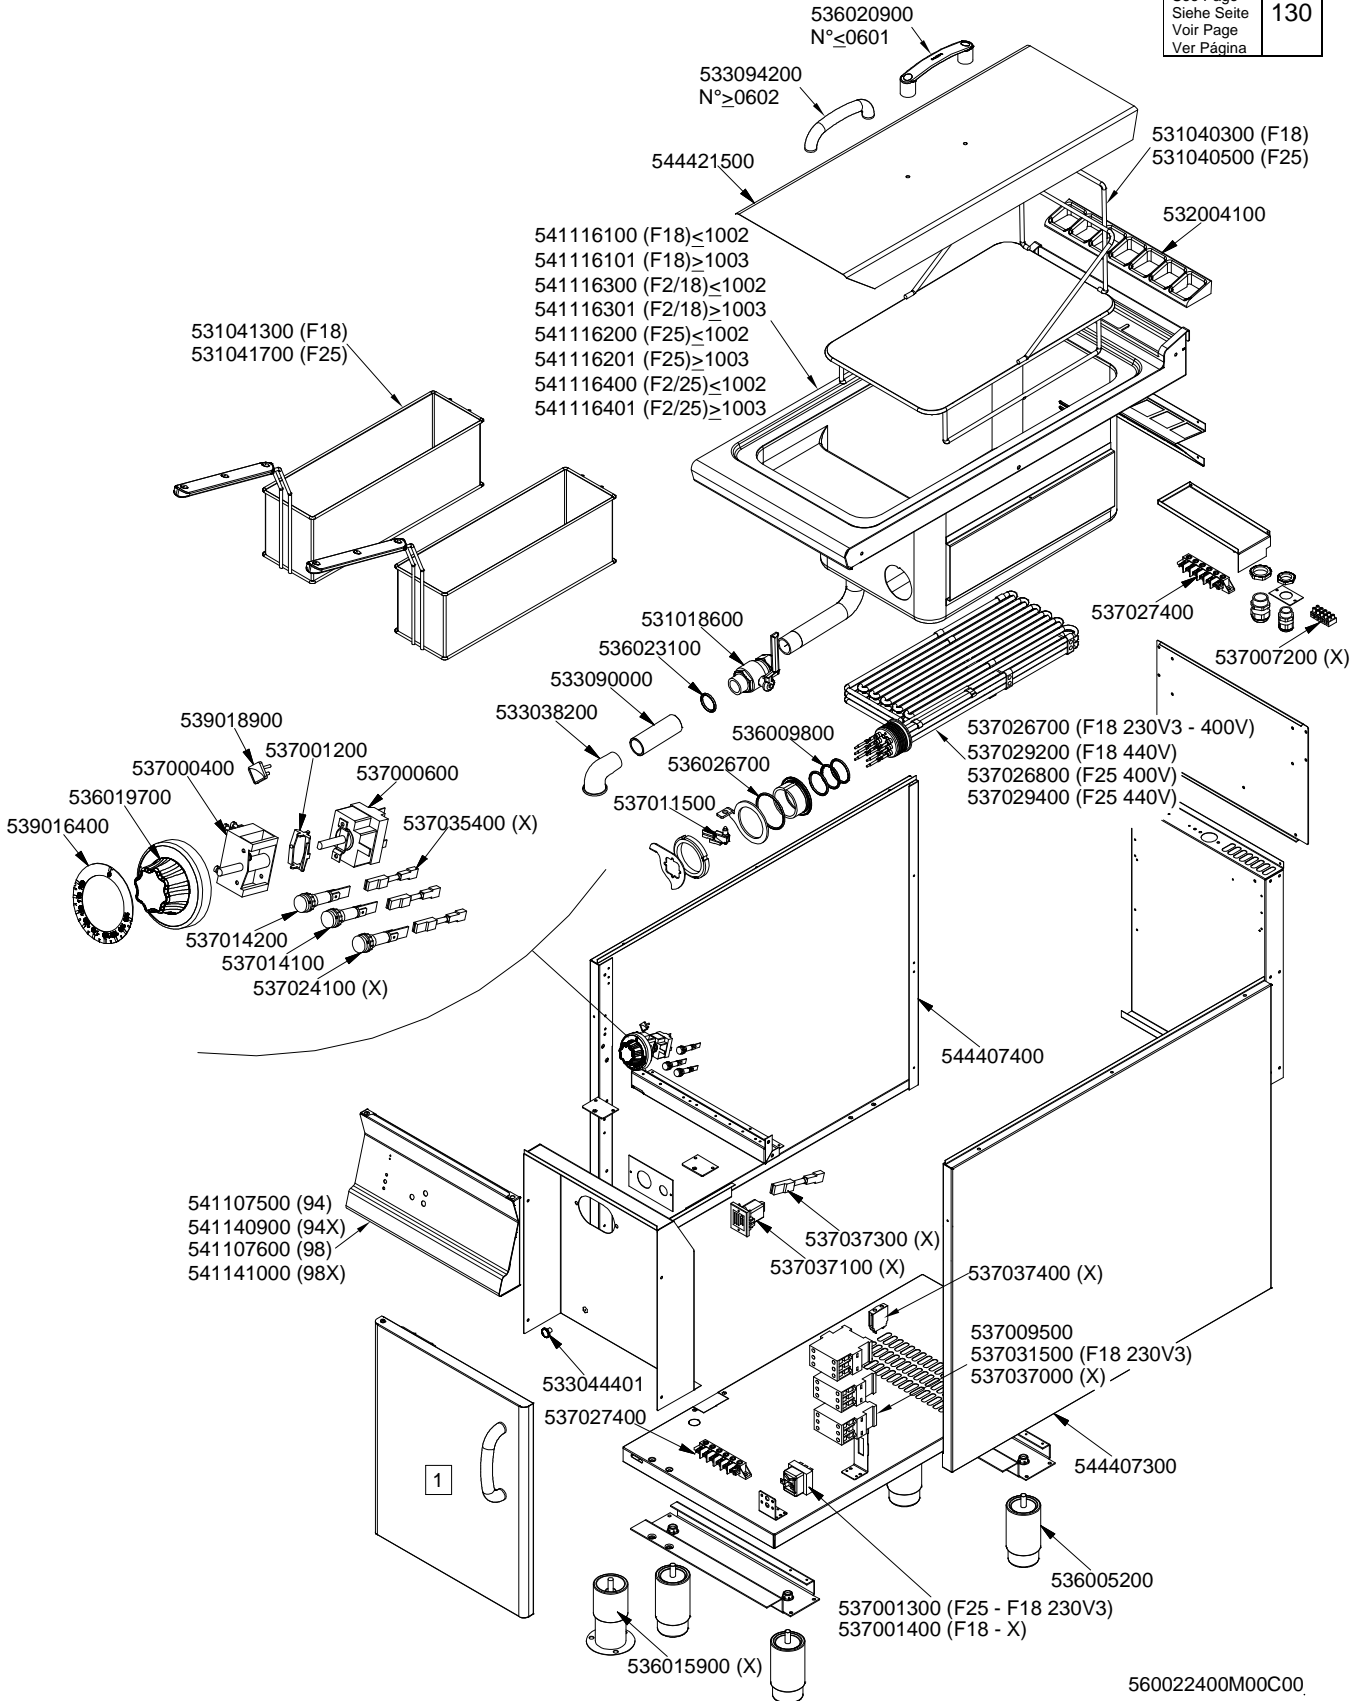

560022400M00C00

**PORTE / DOORS / FLÜGELÜREN / PORTES N°≥0602**

560012801M00P00

Page	Pos	Code	Description
001		533094200	S/S HANDLE FOR 70/90 SERIES
001		536020900	
001		531040500	TANK FILTER/BASKET SUPPORT F25-94E
001		531041700	BASKET F25-94G/E 1/2 140X450X150
001		531018600	BALL VALVE 1"G M-F CPM-62G
001		536023100	O-RING GASKET 31,34X3,53 VITON
001		533090000	
001		544407400	LEFT SIDE PANEL 70 LINE
001		537027400	TERMINAL BLOCK THREEPHASE 40A
001		532004100	FLUE GRID L=370 70LINE (RAF)
001		544421500	
001		533044401	M8 THREADED CAP FOR SEC.THERMOSTAT
001		536005200	INOX LEG 2" 120-180 M10
001		544407300	RIGHT SIDE PANEL 90 LINE
001		537026800	HEATING EL.19500W 230V 3 ROTAT.EL.
001		537029400	HEATING EL. 19500W 440V 3 ROTAT.EL.
001		541107600	CONTROL PANEL F2/13/18-78E
001		537001300	SAFETY THERMOST.235°C SINGLEPH+NUT
001		537009500	REMOTE CONTROL SWITCH 3RT102 35A 23
001		539016400	ADHESIVE GRADUATED DISC FOR KNOB
001		536019700	BLACK KNOB §70 PIN §6*5
001		537000400	COMMUTATOR 1POS.SINGLEPHASE S49 16A
001		539018900	INDEX FOR KNOB
001		537001200	FIXING BRACKET FOR THERMOSTAT/COMM.
001		537000600	THERMOSTAT 90-180°C SINGLEPHASE
001		537014200	GREEN WARNING LIGHT 250V
001		537014100	WHITE WARNING LIGHT 250V
001		533038200	1" G M-F ELBOW FITTING
001		537011500	MICRO-SWITCH 16A
001		536026700	GASKET O-RING 74,61X3,53 VITON
001		536009800	GASKET O-RING 47,22X3,53 VITON
001		541116200	UPPER PLATE F25-94E
001		541116201	UPPER PLATE F25-94E
001		541116400	UPPER PLATE F2/25-98E
001		541116401	UPPER PLATE F2/25-98E
002		544389300	
002		531007600	DOOR HINGE
002		544182501	LEFT DOOR 73
002		533035200	
002		533094200	S/S HANDLE FOR 70/90 SERIES
002		536000200	D.12 H.4 BUMPER
002		544182401	RIGHT DOOR 73
002		544389200	
002		544182001	RIGHT DOOR 74
002		544389400	
002		544182101	LEFT DOOR 74
002		544389500	INNER-DOOR OF LHD 74
002		544497100	
002		544497000	
002		544185101	RIGHT DOOR 74 CF
002		544185400	LOWER DOOR HINGE FOR COMPARTME CF70