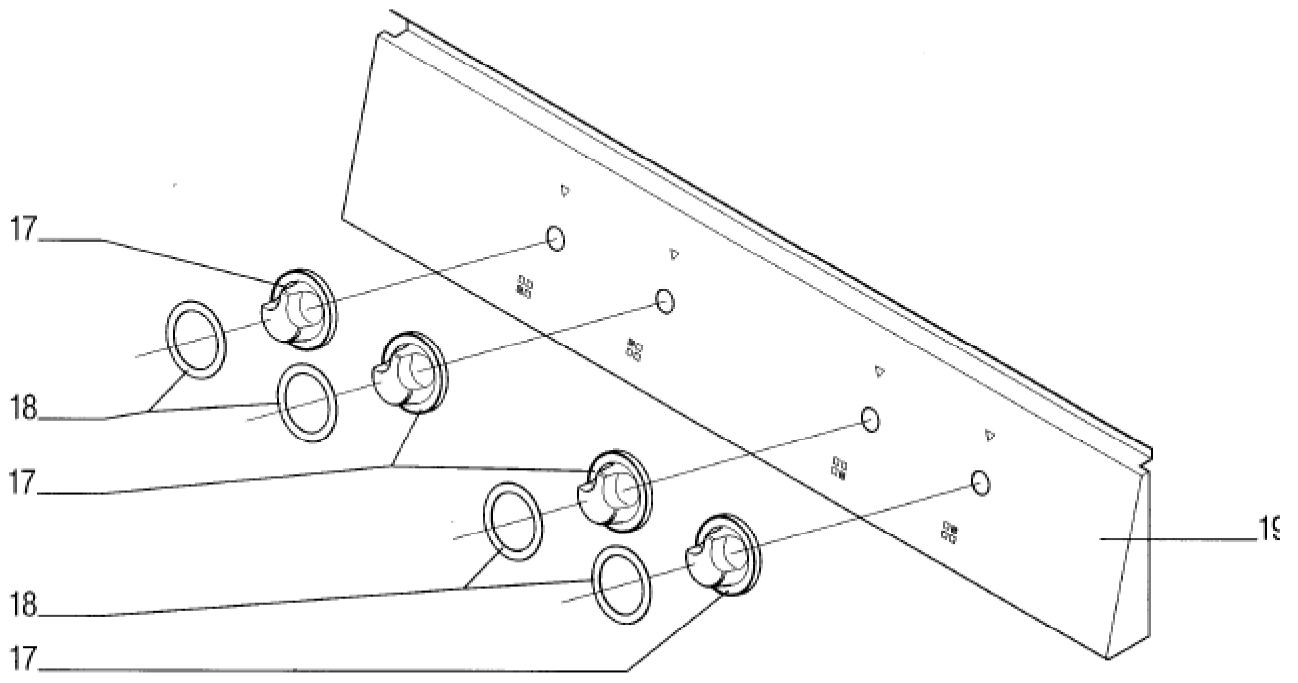

Seite	Position	Kreditorart.Nr	GB	DE
001	001	130700	top grid	Rippenrost
001	002	132150	top plate	Herdmulde
001	003	737661000	lower panel	Blende unten
001	004	995648002	Drainage pipe	Entwässerungsrohr
001	005	140202	hex screw M5x30	Sechskantschraube M5x30
001	006	140201	hex screw	Sechskantschraube
001	007	140305	inner hexagon screw, nut or bolt - screw 8x35/4301	Innensechskant - Schraube 8x35/4301
001	008	154898	nickel chromium hex nut M 10 M 10	CNS-Sechskantmutter M 10 M 10
001	009	157129	lock washer S10	Sicherungsscheibe S10
001	010	131492	adjustable piece	Justierstück
001	011	140306	inner hexagon screw, nut or bolt - screw 8x30/4301	Innensechskant - Schraube 8x30/4301
001	012	995656002	appliance coating	Gerätemantel
001	013	132946	unit side strip, r.h.	Geräteseitenleiste rechts
001	013	132945	side appliance strip left	Geräteseitenleiste links

Seite	Position	Kreditorart.Nr	GB	DE
003	017	189009	knob with flat spring black	Knebel mit Blattfeder schwarz
003	018	141104	scale ring f. bain-marie	Skalenring
003	019	737574000	switch panel	Schalterblende