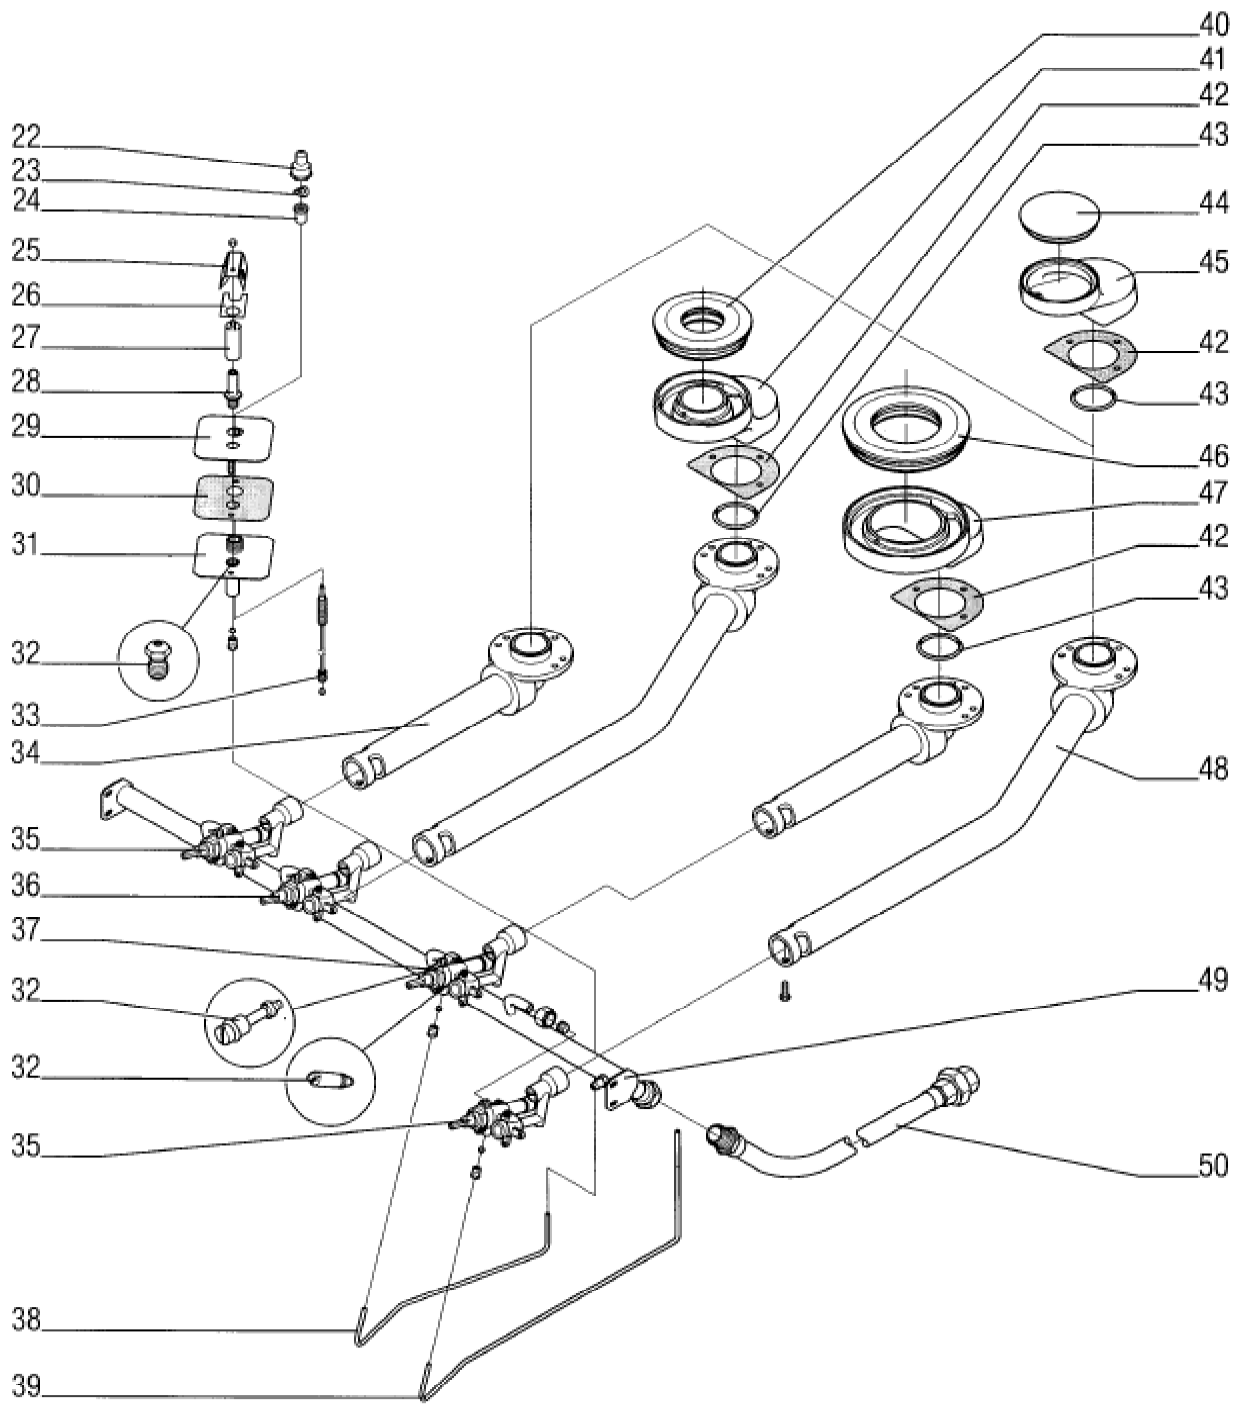

Seite	Position	Kreditorart.Nr	GB	DE
005	022	153001	nut	Mutter
005	023	143400	Spring washer	Federscheibe
005	024	153002	guide sleeve	Führungshülse
005	025	735913000	cover plate	Abdeckung
005	026	736437000	protection sheet	Schutzblech
005	027	152903	ignition head	Zündkopf
005	028	153003	guide unit	Führungsstück
005	029	992156002	flange	Flansch
005	030	060611	gasket for flange	Dichtung für Flansch
005	031	152712	pilot burner	Zündbrenner
005	033	151900	thermocouple 320mm	Thermoelement 320mm
005	033	151901	thermocouple 750mm	Thermoelement 750mm
005	034	995913505	burner infront enamelled	Brenner vorne lackiert
005	035	150117	coaxial gas cock	Koaxialhahn
005	036	150118	coaxial gas cock	Koaxialhahn
005	037	150119	coaxial gas cock	Koaxialhahn
005	038	757173010	pilot burner gas pipe front	Zündleitung vorn
005	039	757174010	pilot burner gas pipe rear	Zündleitung hinten
005	040	152800	burner lid D	Brennerdeckel D
005	041	782374005	burner head D	Brennerkopf D
005	042	060610	gasket for burner head	Dichtung für Brennerkopf
005	043	060308	O-ring	O-Ring
005	044	152808	burner lid C	Brennerdeckel C
005	045	782373005	burner head C	Brennerkopf C
005	046	152801	burner lid E	Brennerdeckel E
005	047	782375005	burner head E	Brennerkopf E
005	048	995914505	burner rear enamelled	Brenner hinten lackiert
005	049	995653521	gas cock assembly	Hahngalerie
005	050	063602	stainless steel - hose	Edelstahl - Schlauch