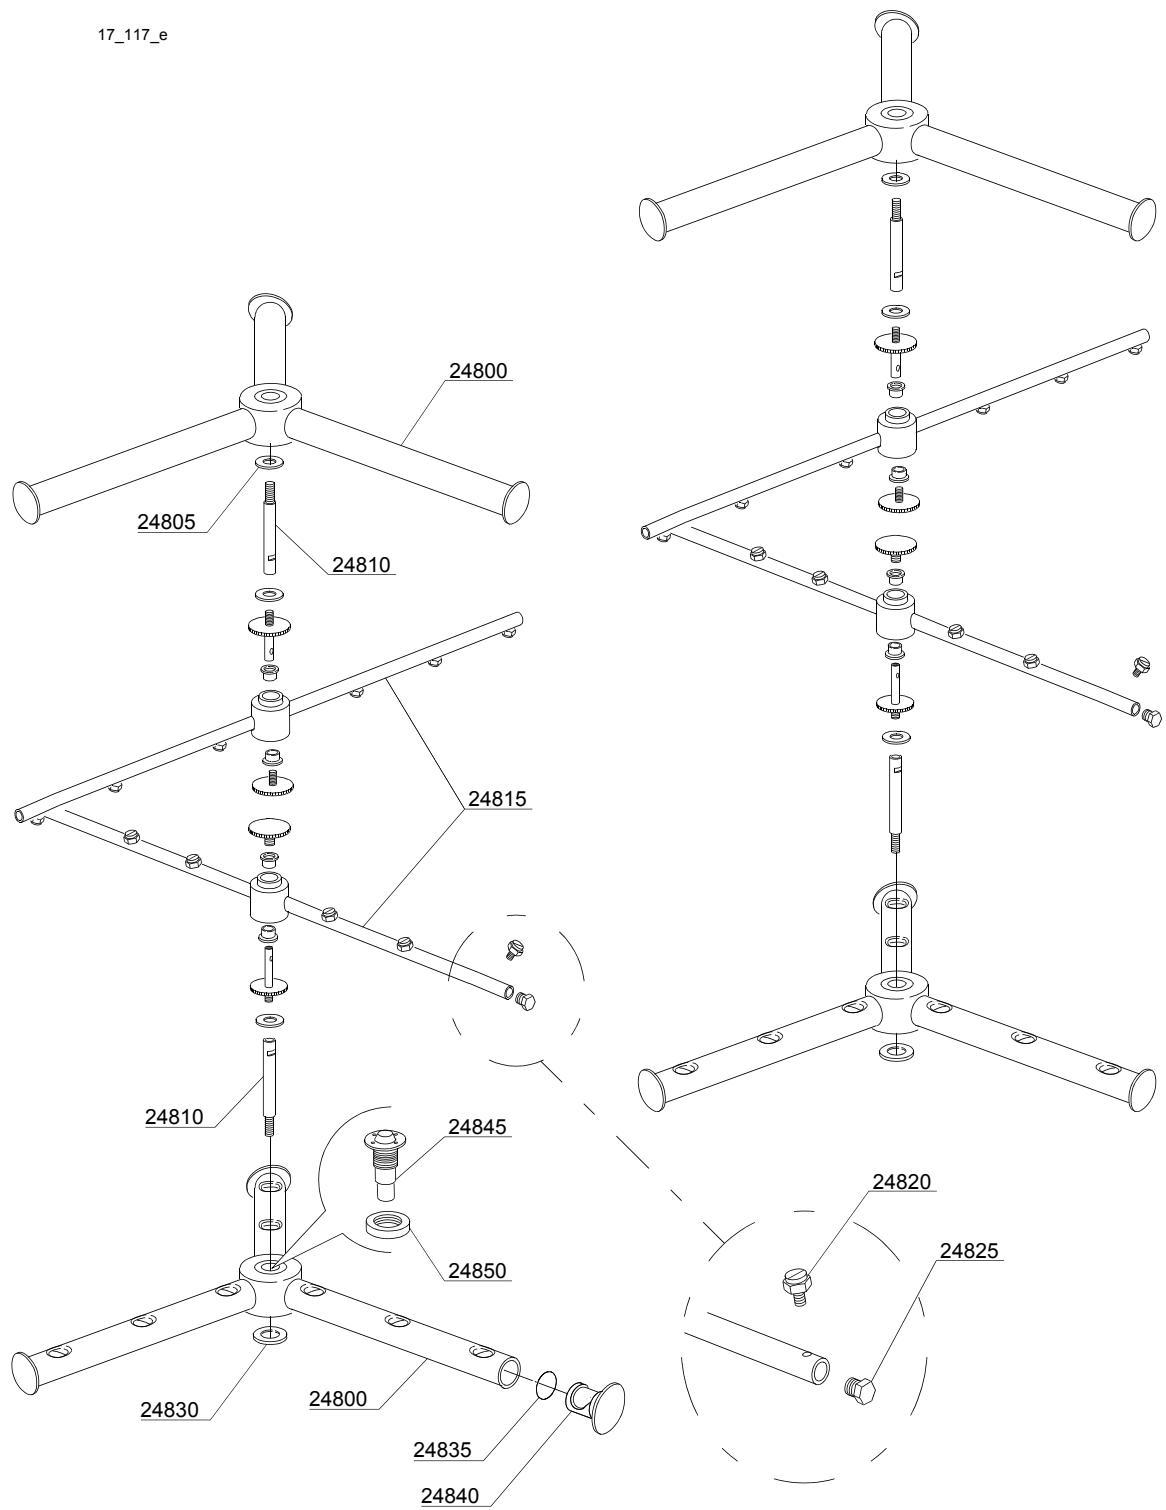

12_003ae

Spare parts

ID	P-code	Model	Type	Accessory	Voltage	Description
MODULE:3 ways connection						
30800	540091		35ER			Ø12 mm plastic 3 ways connection
30805	11807		35ER			Clamp 12-22

Spare parts

ID	P-code	Model	Type	Accessory	Voltage	Description
MODULE:Wash pump						
24400	80912		35ER			Pump 3,6HP
24405	3002020		35ER			Suction elbow
24410	10200124/A		35ER			Pressure elbow, right
24415	550221		35ER			Left top delivery pipe
24420	89001		35ER			Washpipe, right
24425	89002		35ER			Washpipe, left
24430	88127		35ER			Ramp fixing nut
24435	89004		35ER			Rinsing pipe
24440	12018		35ER			Elbow fitting 3/8 F-F
24445	2902491		35ER			Clamp 60-80
24450	12005		35ER			Rubber holder
24455	80231		35ER			Pipe fitting
24460	10200173/A		35ER			75x58x3 O-ring
24465	10200101		35ER			Nut
24470	10200182		35ER			Cone
24475	10600016		35ER			Nut
24480	10600202		35ER			Coupling
24485	13009		35ER			OR 2050 NBR O-ring
24490	10200171		35ER			Gasket 17x25x2

14_002_e

Spare parts

ID	P-code	Model	Type	Accessory	Voltage	Description
MODULE:Dosing detergent group						
2900	15108/L		35ER	dd		Lang detergent pump
2905	12525		35ER	dd		Counter-weight
2910	15058		35ER	dd		Suction filter
2915	15123		35ER	dd		Compleat plastic injector
2920	15148		35ER	dd		Steel injector
2925	15159		35ER	dd		OR O-ring
2930	10200205		35ER	dd		Nut m12x1

17_117_e

Spare parts

ID	P-code	Model	Type	Accessory	Voltage	Description
MODULE:Turret group with rotating arms						
24800	90004		35ER			Upper/lower complet wash rotor
24805	13009		35ER			OR 2050 NBR O-ring
24810	80321		35ER			Top shaft
24815	90003		35ER			Rinse group
24820	560018		35ER			Stainless steel rinse nozzle
24825	560017		35ER			Rinse arm plug
24830	11600033		35ER			Flow reduction ring
24835	13023		35ER			O-ring
24840	3003029		35ER			Plug
24845	88975		35ER			Hub for rotor
24850	75317		35ER			Nut for wash arm bearing