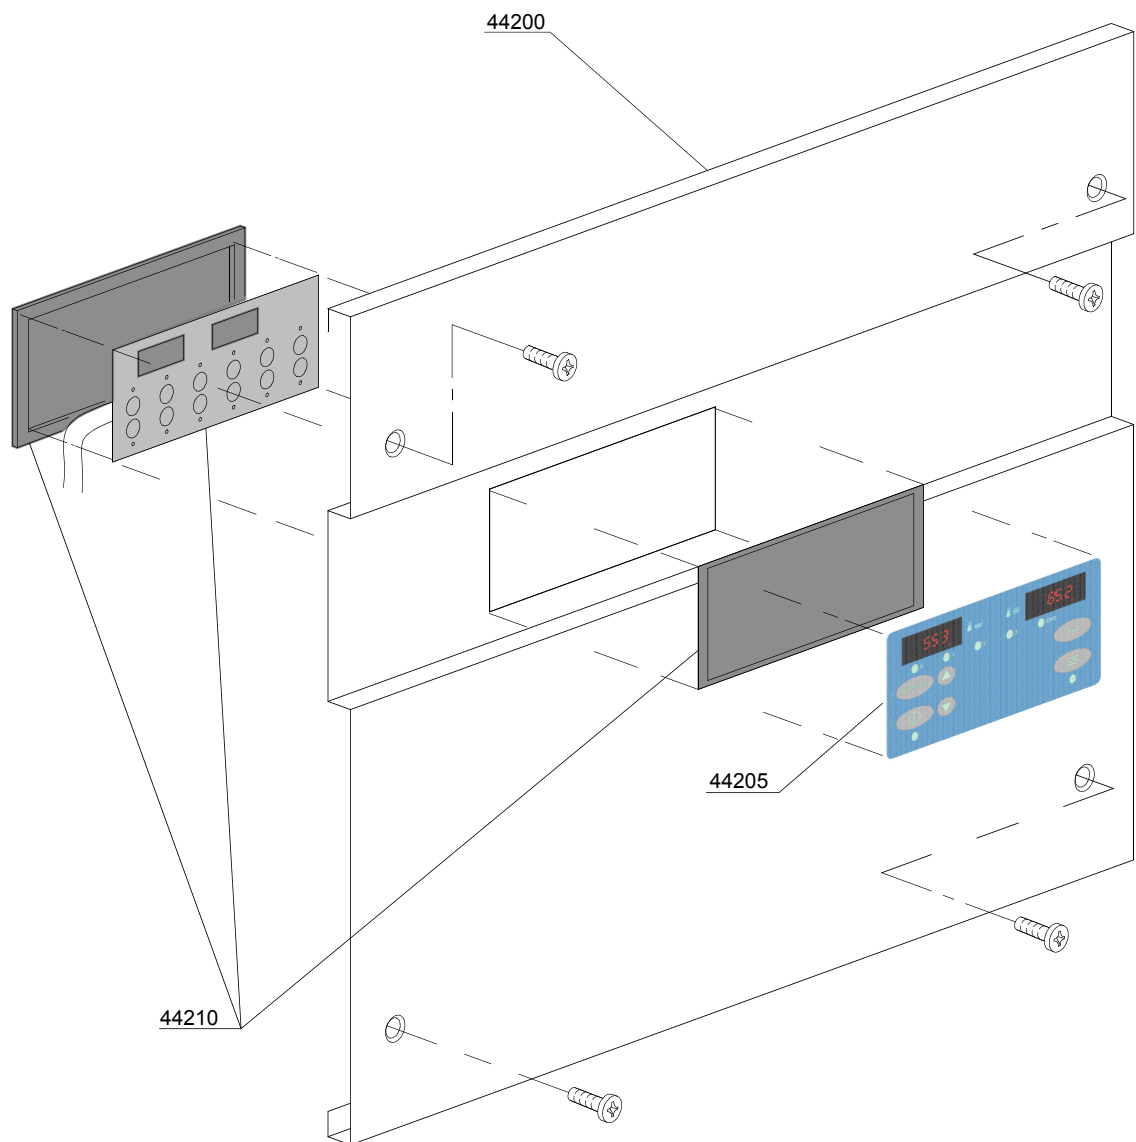

Spare parts

ID	P-code	Model	Type	Accessory	Voltage	Description
MODULE:General body parts						
22800	89909		35ER			Backpanel
22805	89910		35ER			Lower back panel
22810	89902		35ER			Body
22815	11600002		35ER			Flange O-ring
22820	11600019		35ER			Terminal overflow pipe
22825	80936		35ER			Right splash guard
22830	80937		35ER			Left splash guard
22835	80116		35ER			"Foot 2"" M65 "
22840	89933		35ER			Overflow pipe
22845	15613		35ER			"Elbow 1""
22850	30001011		35ER			Heating element 9 kW
22855	80931		35ER			Chimney splash guard
22860	89903		35ER			Tank
22865	89904		35ER			Base
22870	89905		35ER			Right lower panel
22875	89906		35ER			Side panel
22880	89926		35ER			Upper chimney
22885	89911		35ER			Right rack runner bracket
22890	89912		35ER			Left rack runner bracket
22895	89916		35ER			Front filter with holes
22900	89915		35ER			Rear filter
22905	88302		35ER			Filter basket
22910	88114		35ER			Plug 12 mm
22915	89006		35ER			Sensor holder
22920	2000309		35ER			Sensor
22925	10200171		35ER			Gasket 17x25x2
22930	22214		35ER			Nut
22935	C118		35ER			Rack

02_122_e

Spare parts

ID	P-code	Model	Type	Accessory	Voltage	Description
MODULE:Lockup system						
23000	89901		35ER			Lower door
23005	89907		35ER			Right under-door panel
23010	89900		35ER			Upper door
23015	89922		35ER			Levers support
23020	22219		35ER			Pin
23025	22220		35ER			Door rod
23030	80750		35ER			Handle
23035	22206/B		35ER			Door hinge
23040	22220/A		35ER			Pin for door
23045	80232		35ER			Door magnet
23050	11721		35ER			Nut
23055	80700		35ER			Door guide