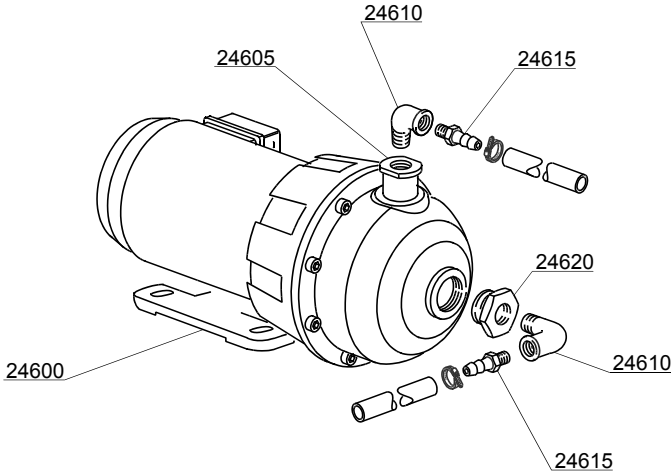

Spare parts

ID	P-code	Model	Type	Accessory	Voltage	Description
MODULE:Electric control components						
23300	50556		35ER		A	Timer
23305	15149		35ER			Filter F3
23310	2000430		35ER			Thermostat
23315	2000411		35ER			Automatic fuse C32
23325	10300401		35ER			6/8mm ² yellow/green terminal
23330	50563		35ER			Sensor
23335	80200		35ER			Power supply cable 5x4x3400
23345	80408		35ER			L=345mm slide
23350	80409		35ER			L=140mm slide
23355	80417		35ER			Lead through rubber
23360	80407		35ER			Plastic box
23365	80414		35ER			Cable-press
23370	15086		35ER			Contactora 230 V
23385	10300050		35ER			Contactora 25A/12A 4NA 230V
23390	10300054		35ER			Contactora 25A/16A 4NA 230V
23395	2907080		35ER			Relay 6-10A
23405	89100/A		35ER			400Vac 3N complet electric box

05_006_e

Spare parts

ID	P-code	Model	Type	Accessory	Voltage	Description
MODULE:Solenoid valve group						
24700	30001001		35ER			Solenoid valve
24705	N.C.		35ER			Pression reducing valve
24710	80275		35ER			Pipe coupling
24715	2000121		35ER			Filter
24720	12025		35ER			Coupling
24725	22236		35ER			Support

07_004_e

Spare parts

ID	P-code	Model	Type	Accessory	Voltage	Description
MODULE:Booster pump						
24600	15100/L		35ER	bp		Pump 0,6kW 230V
24605	80273		35ER	bp		Reduction piece
24610	12017		35ER	bp		Elbow fitting 3/8 M-F
24615	10221311		35ER	bp		Hose coupling - 12mm - 3/8"
24620	80272		35ER	bp		Coupling