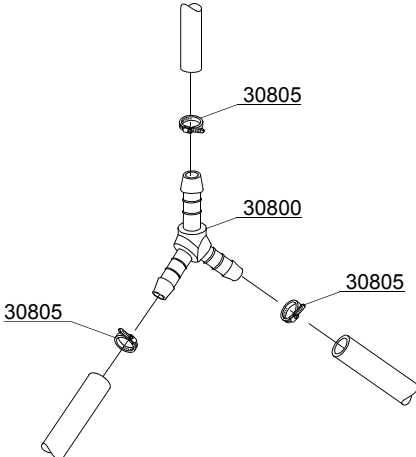

05_006_e

Spare parts

ID	P-code	Model	Type	Accessory	Voltage	Description
MODULE:Solenoid valve group						
24700	30001001		35ER			Solenoid valve
24705	N.C.		35ER			Pression reducing valve
24710	80275		35ER			Pipe coupling
24715	2000121		35ER			Filter
24720	12025		35ER			Coupling
24725	22236		35ER			Support

07_004_e

Spare parts

ID	P-code	Model	Type	Accessory	Voltage	Description
MODULE:Booster pump						
24600	15100/L		35ER	bp		Pump 0,6kW 230V
24605	80273		35ER	bp		Reduction piece
24610	12017		35ER	bp		Elbow fitting 3/8 M-F
24615	10221311		35ER	bp		Hose coupling - 12mm - 3/8"
24620	80272		35ER	bp		Coupling

08_005_e

Spare parts

ID	P-code	Model	Type	Accessory	Voltage	Description
MODULE:DVGW						
1300	999900006		35ER	dvgw		DVGW assembly

10_002_e

Spare parts

ID	P-code	Model	Type	Accessory	Voltage	Description
MODULE: Rinse aid dispenser group						
1500	10798		35ER			Rinse dosing device
1505	12525		35ER			Counter-weight
1510	15058		35ER			Suction filter
1515	10798/B		35ER			Brass pipe fitting

12_003ae

Spare parts

ID	P-code	Model	Type	Accessory	Voltage	Description
MODULE:3 ways connection						
30800	540091		35ER			Ø12 mm plastic 3 ways connection
30805	11807		35ER			Clamp 12-22

Spare parts

ID	P-code	Model	Type	Accessory	Voltage	Description
MODULE:Wash pump						
24400	80912		35ER			Pump 3,6HP
24405	3002020		35ER			Suction elbow
24410	10200124/A		35ER			Pressure elbow, right
24415	550221		35ER			Left top delivery pipe
24420	89001		35ER			Washpipe, right
24425	89002		35ER			Washpipe, left
24430	88127		35ER			Ramp fixing nut
24435	89004		35ER			Rinsing pipe
24440	12018		35ER			Elbow fitting 3/8 F-F
24445	2902491		35ER			Clamp 60-80
24450	12005		35ER			Rubber holder
24455	80231		35ER			Pipe fitting
24460	10200173/A		35ER			75x58x3 O-ring
24465	10200101		35ER			Nut
24470	10200182		35ER			Cone
24475	10600016		35ER			Nut
24480	10600202		35ER			Coupling
24485	13009		35ER			OR 2050 NBR O-ring
24490	10200171		35ER			Gasket 17x25x2