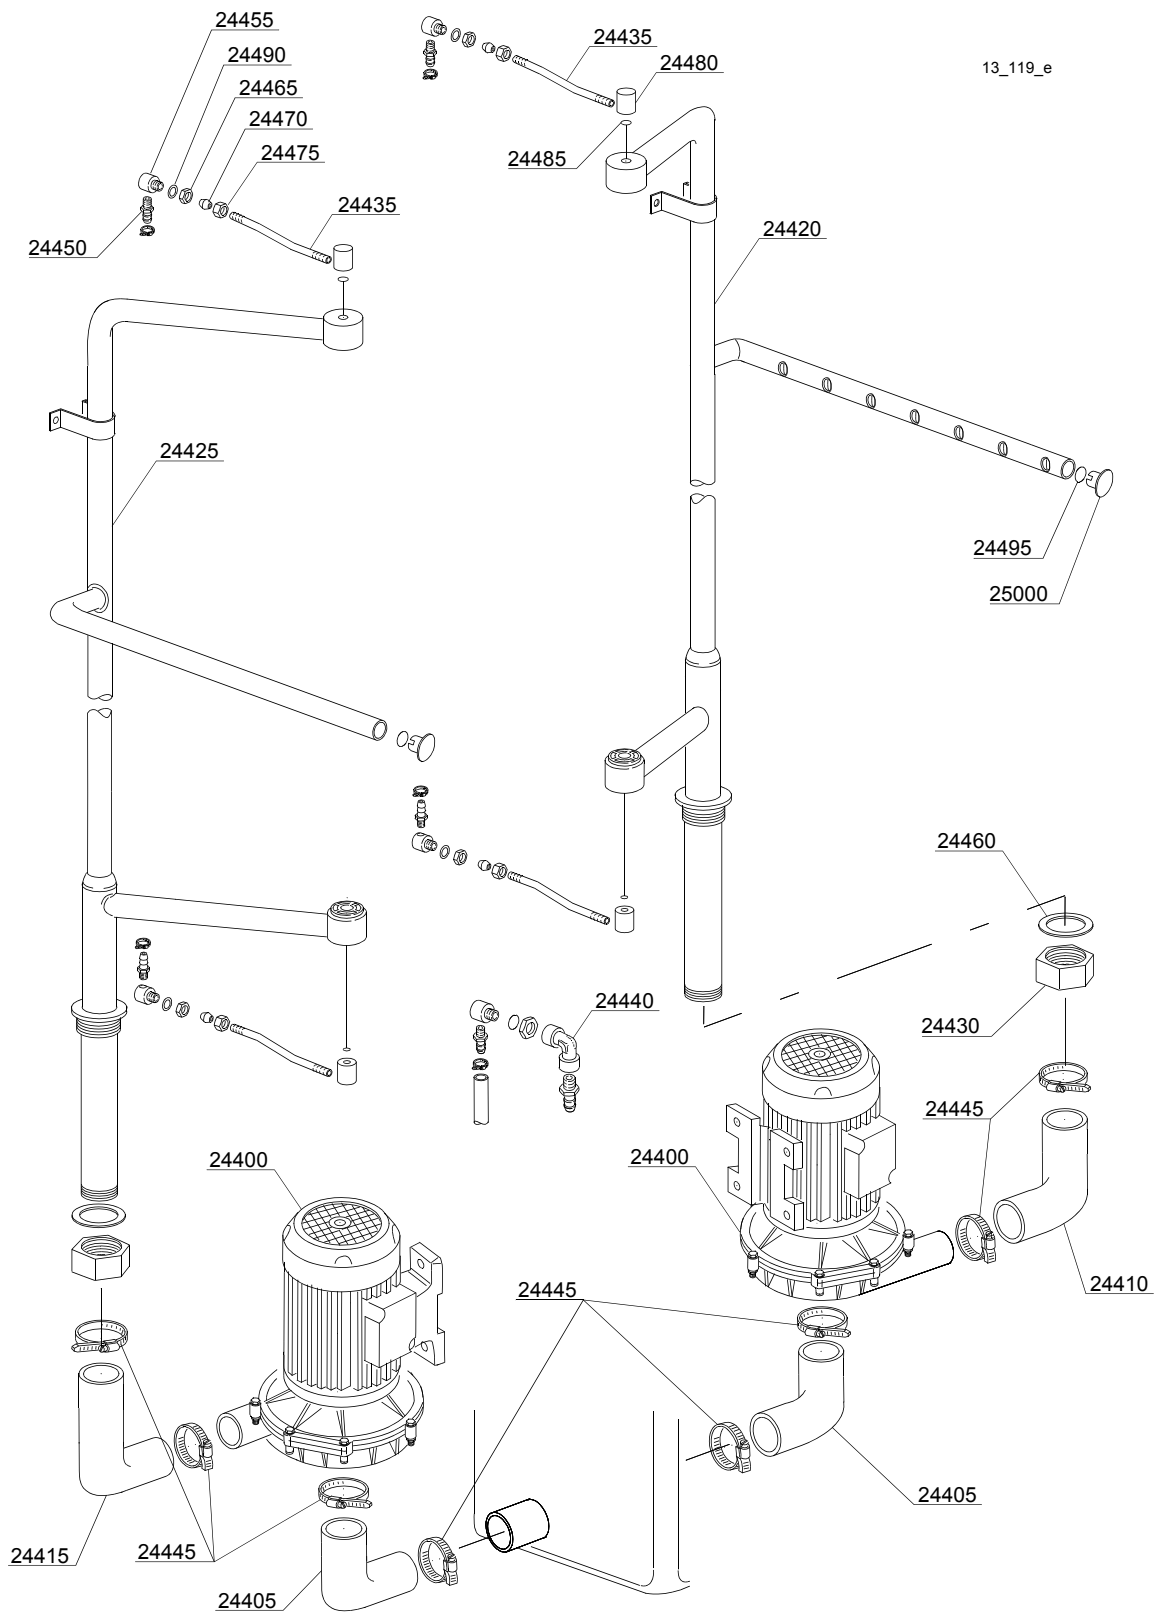

05_006_e

Spare parts

ID	P-code	Model	Type	Accessory	Voltage	Description
MODULE:Solenoid valve group						
24700	30001001		35ER			Solenoid valve
24705	N.C.		35ER			Pression reducing valve
24710	80275		35ER			Pipe coupling
24715	2000121		35ER			Filter
24720	12025		35ER			Coupling
24725	22236		35ER			Support

07_004_e

Spare parts

ID	P-code	Model	Type	Accessory	Voltage	Description
MODULE:Booster pump						
24600	15100/L		35ER	bp		Pump 0,6kW 230V
24605	80273		35ER	bp		Reduction piece
24610	12017		35ER	bp		Elbow fitting 3/8 M-F
24615	10221311		35ER	bp		Hose coupling - 12mm - 3/8"
24620	80272		35ER	bp		Coupling

12_003ae

Spare parts

ID	P-code	Model	Type	Accessory	Voltage	Description
MODULE:3 ways connection						
30800	540091		35ER			Ø12 mm plastic 3 ways connection
30805	11807		35ER			Clamp 12-22

Spare parts

ID	P-code	Model	Type	Accessory	Voltage	Description
MODULE:Wash pump						
24400	80912		35ER			Pump 3,6HP
24405	3002020		35ER			Suction elbow
24410	10200124/A		35ER			Pressure elbow, right
24415	550221		35ER			Left top delivery pipe
24420	89001		35ER			Washpipe, right
24425	89002		35ER			Washpipe, left
24430	88127		35ER			Ramp fixing nut
24435	89004		35ER			Rinsing pipe
24440	12018		35ER			Elbow fitting 3/8 F-F
24445	2902491		35ER			Clamp 60-80
24450	12005		35ER			Rubber holder
24455	80231		35ER			Pipe fitting
24460	10200173/A		35ER			75x58x3 O-ring
24465	10200101		35ER			Nut
24470	10200182		35ER			Cone
24475	10600016		35ER			Nut
24480	10600202		35ER			Coupling
24485	13009		35ER			OR 2050 NBR O-ring
24490	10200171		35ER			Gasket 17x25x2

14_002_e

Spare parts

ID	P-code	Model	Type	Accessory	Voltage	Description
MODULE:Dosing detergent group						
2900	15108/L		35ER	dd		Lang detergent pump
2905	12525		35ER	dd		Counter-weight
2910	15058		35ER	dd		Suction filter
2915	15123		35ER	dd		Compleat plastic injector
2920	15148		35ER	dd		Steel injector
2925	15159		35ER	dd		OR O-ring
2930	10200205		35ER	dd		Nut m12x1