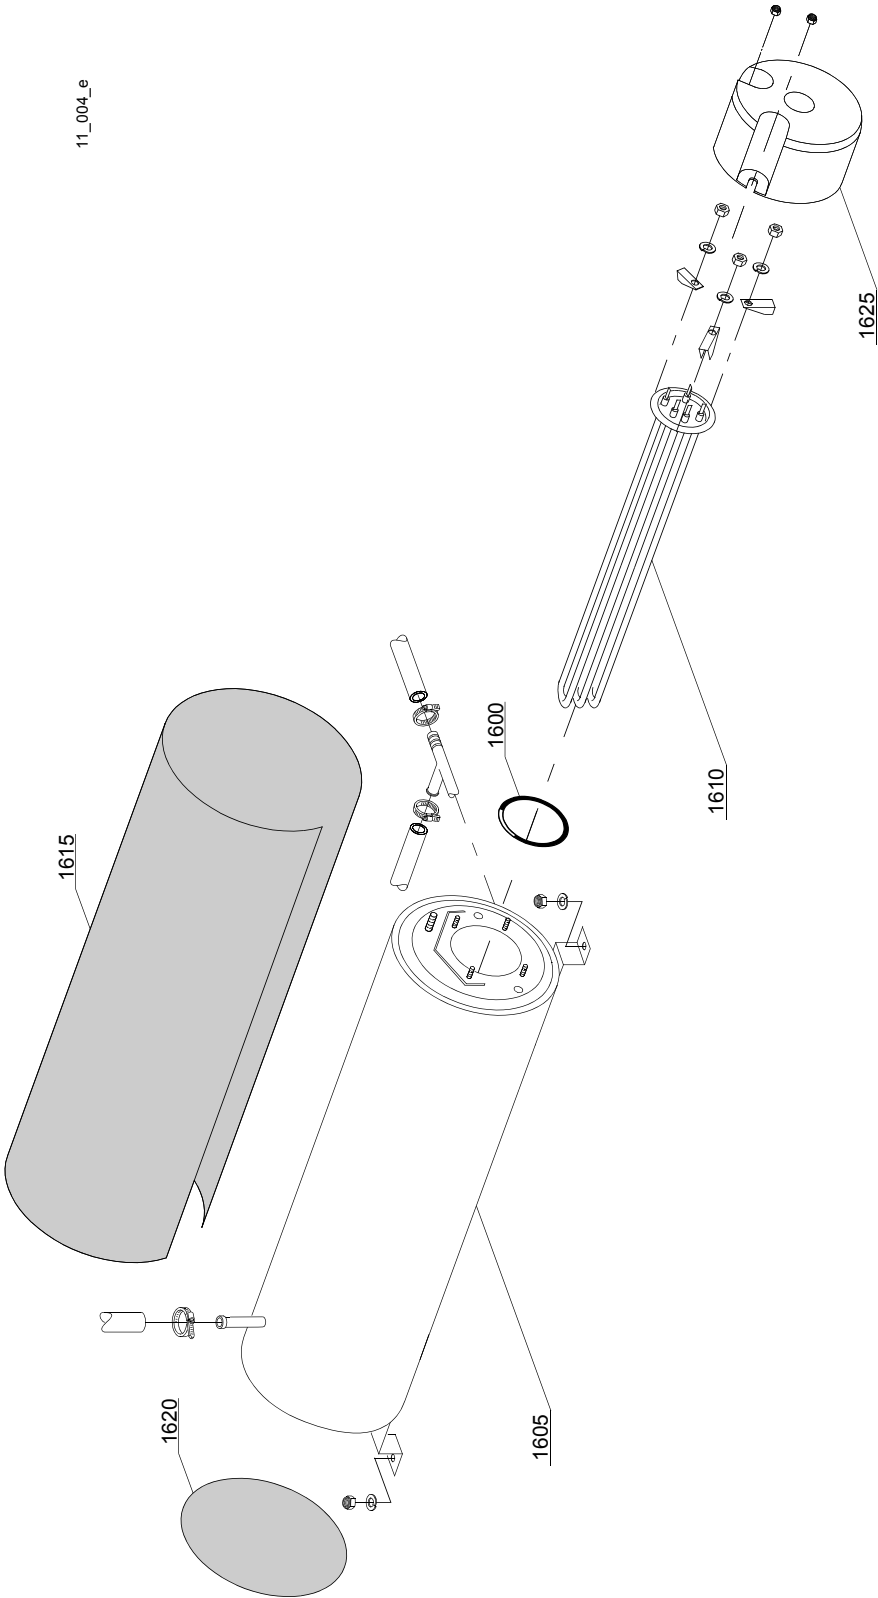

05_006_e

Spare parts

ID	P-code	Model	Type	Accessory	Voltage	Description
MODULE:Solenoid valve group						
24700	30001001		35ER			Solenoid valve
24705	N.C.		35ER			Pression reducing valve
24710	80275		35ER			Pipe coupling
24715	2000121		35ER			Filter
24720	12025		35ER			Coupling
24725	22236		35ER			Support

07_004_e

Spare parts

ID	P-code	Model	Type	Accessory	Voltage	Description
MODULE:Booster pump						
24600	15100/L		35ER	bp		Pump 0,6kW 230V
24605	80273		35ER	bp		Reduction piece
24610	12017		35ER	bp		Elbow fitting 3/8 M-F
24615	10221311		35ER	bp		Hose coupling - 12mm - 3/8"
24620	80272		35ER	bp		Coupling

08_005_e

Spare parts

ID	P-code	Model	Type	Accessory	Voltage	Description
MODULE:DVGW						
1300	999900006		35ER	dvgw		DVGW assembly

10_002_e

Spare parts

ID	P-code	Model	Type	Accessory	Voltage	Description
MODULE: Rinse aid dispenser group						
1500	10798		35ER			Rinse dosing device
1505	12525		35ER			Counter-weight
1510	15058		35ER			Suction filter
1515	10798/B		35ER			Brass pipe fitting

12_003ae

Spare parts

ID	P-code	Model	Type	Accessory	Voltage	Description
MODULE:3 ways connection						
30800	540091		35ER			Ø12 mm plastic 3 ways connection
30805	11807		35ER			Clamp 12-22

Spare parts

ID	P-code	Model	Type	Accessory	Voltage	Description
MODULE:Wash pump						
24400	80912		35ER			Pump 3,6HP
24405	3002020		35ER			Suction elbow
24410	10200124/A		35ER			Pressure elbow, right
24415	550221		35ER			Left top delivery pipe
24420	89001		35ER			Washpipe, right
24425	89002		35ER			Washpipe, left
24430	88127		35ER			Ramp fixing nut
24435	89004		35ER			Rinsing pipe
24440	12018		35ER			Elbow fitting 3/8 F-F
24445	2902491		35ER			Clamp 60-80
24450	12005		35ER			Rubber holder
24455	80231		35ER			Pipe fitting
24460	10200173/A		35ER			75x58x3 O-ring
24465	10200101		35ER			Nut
24470	10200182		35ER			Cone
24475	10600016		35ER			Nut
24480	10600202		35ER			Coupling
24485	13009		35ER			OR 2050 NBR O-ring
24490	10200171		35ER			Gasket 17x25x2