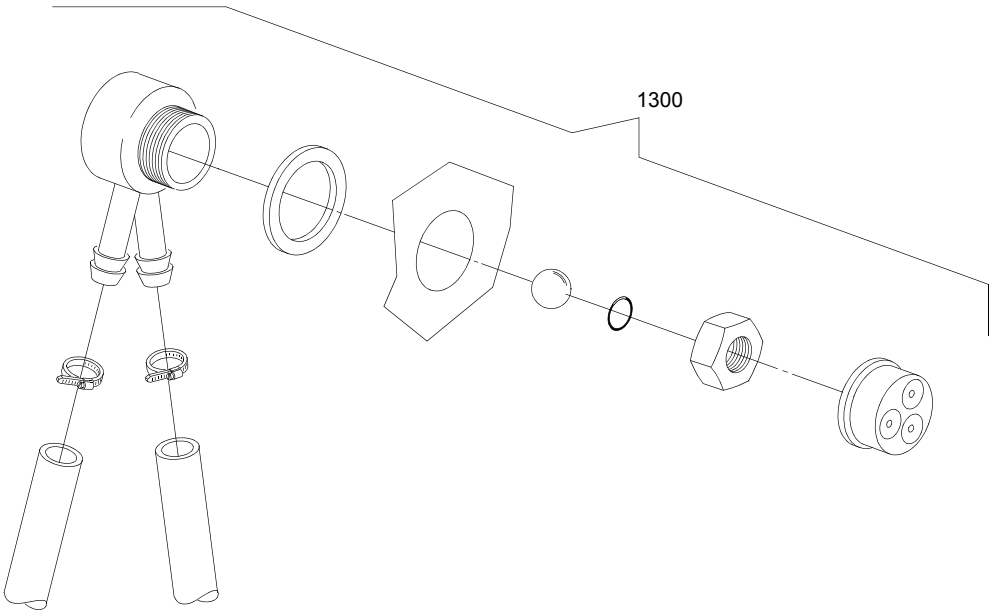

Spare parts

ID	P-code	Model	Type	Accessory	Voltage	Description
MODULE:Electric control components						
23300	50556		35ER		A	Timer
23305	15149		35ER			Filter F3
23310	2000430		35ER			Thermostat
23315	2000411		35ER			Automatic fuse C32
23325	10300401		35ER			6/8mm ² yellow/green terminal
23330	50563		35ER			Sensor
23335	80200		35ER			Power supply cable 5x4x3400
23345	80408		35ER			L=345mm slide
23350	80409		35ER			L=140mm slide
23355	80417		35ER			Lead through rubber
23360	80407		35ER			Plastic box
23365	80414		35ER			Cable-press
23370	15086		35ER			Contactora 230 V
23385	10300050		35ER			Contactora 25A/12A 4NA 230V
23390	10300054		35ER			Contactora 25A/16A 4NA 230V
23395	2907080		35ER			Relay 6-10A
23405	89100/A		35ER			400Vac 3N complet electric box

05_006_e

Spare parts

ID	P-code	Model	Type	Accessory	Voltage	Description
MODULE:Solenoid valve group						
24700	30001001		35ER			Solenoid valve
24705	N.C.		35ER			Pression reducing valve
24710	80275		35ER			Pipe coupling
24715	2000121		35ER			Filter
24720	12025		35ER			Coupling
24725	22236		35ER			Support

07_004_e

Spare parts

ID	P-code	Model	Type	Accessory	Voltage	Description
MODULE:Booster pump						
24600	15100/L		35ER	bp		Pump 0,6kW 230V
24605	80273		35ER	bp		Reduction piece
24610	12017		35ER	bp		Elbow fitting 3/8 M-F
24615	10221311		35ER	bp		Hose coupling - 12mm - 3/8"
24620	80272		35ER	bp		Coupling