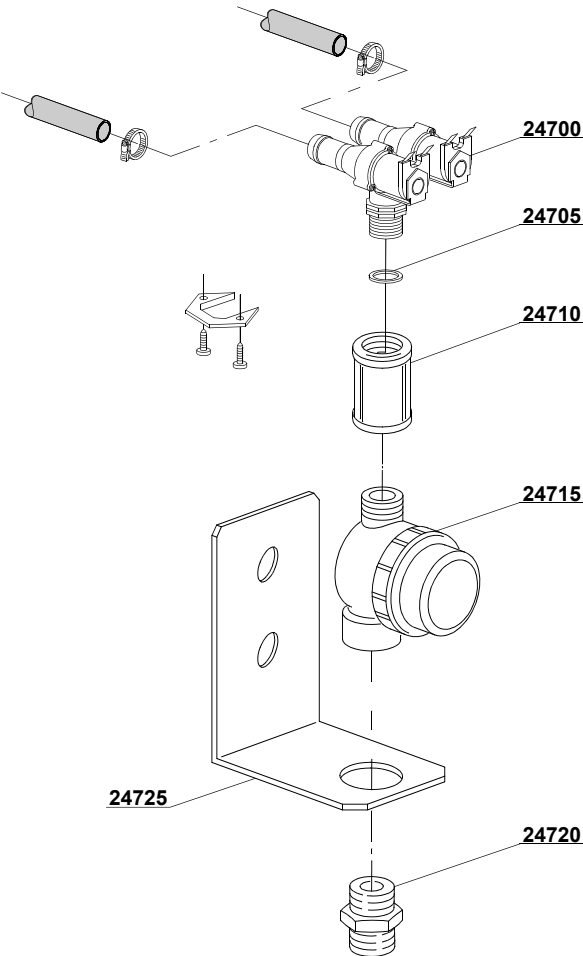

02_122_e

Spare parts

ID	P-code	Model	Type	Accessory	Voltage	Description
MODULE:Lockup system						
23000	89901		35ER			Lower door
23005	89907		35ER			Right under-door panel
23010	89900		35ER			Upper door
23015	89922		35ER			Levers support
23020	22219		35ER			Pin
23025	22220		35ER			Door rod
23030	80750		35ER			Handle
23035	22206/B		35ER			Door hinge
23040	22220/A		35ER			Pin for door
23045	80232		35ER			Door magnet
23050	11721		35ER			Nut
23055	80700		35ER			Door guide

Spare parts

ID	P-code	Model	Type	Accessory	Voltage	Description
MODULE:Electric control components						
23300	50556		35ER		A	Timer
23305	15149		35ER			Filter F3
23310	2000430		35ER			Thermostat
23315	2000411		35ER			Automatic fuse C32
23325	10300401		35ER			6/8mm ² yellow/green terminal
23330	50563		35ER			Sensor
23335	80200		35ER			Power supply cable 5x4x3400
23345	80408		35ER			L=345mm slide
23350	80409		35ER			L=140mm slide
23355	80417		35ER			Lead through rubber
23360	80407		35ER			Plastic box
23365	80414		35ER			Cable-press
23370	15086		35ER			Contactora 230 V
23385	10300050		35ER			Contactora 25A/12A 4NA 230V
23390	10300054		35ER			Contactora 25A/16A 4NA 230V
23395	2907080		35ER			Relay 6-10A
23405	89100/A		35ER			400Vac 3N complet electric box