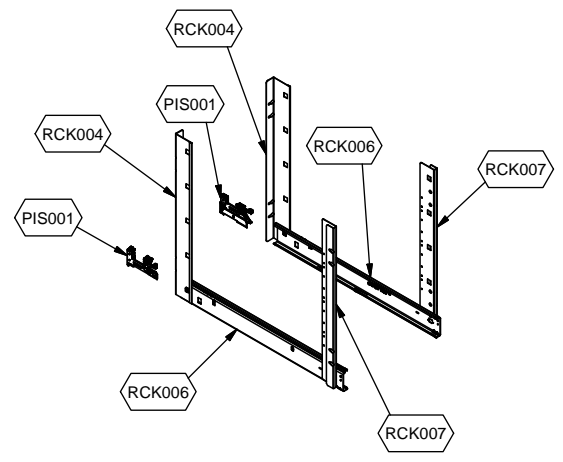

PARAM.

OPTIONAL

SCE001

TAR001

OPT

Cod. OPT009

Denominazione: ESPLOSO ACCESSORI LINEAR

Data: 26/02/16

INDICE DI MODIFICA: 00

	PARAM.	OPTIONAL
⚡		
SCE001	TAR001	OPT

Exploded View

Validity: 08/04/2016

7LT73RB4NP001 LINEAR 70 3 R BT S D D G.GN 3 GR.P 3

ESP613 TAVOLI LINEAR REM -18/-24°C

Ref. Drawing	Code	Description
AEV001	73670820	ASS.EVAP.NO VALV.BT 700 2/3P REM.T.SPRIN
CAN007	74708410	VASCHETTA GOCC.TERMOF.TRS 700 GRIGIA
EVA001	73648588	EVAPOR 3RX10T 3/8"25X25 PASSO 4.5 X 525
FAN006	74847159	VENT.ADDA AA1282HB-AT 230V 50/60HZ 16W
HCB001	73632202	CAVO CALDO DOPPIO ISOL.SPRING 703
INT001	74742008	INT.NERO ON-OFF 16A SH JS-608FA-O-B-6
LAM032	72534344	LAM.VANO Q.E.TRL 700 REMOTO
LAM033	72534880	FRONT.Q.E.REM.700 LINEAR
PRL001	72534374	PR.MOBILE ORIZ.L=1359,6 TRL 3P 700
PRL002	72533302	PR.MOBILE VERT.L=626,6 TRL
PRL003	72533306	PR.MOBILE MONT.VERT.L=547,6 TRL 700
SCE001	SC803	SCHEMA ELETTRICO LINEAR-FIRST-FREE
TAR001	RIF.TAR.M02	PARAMETRI LINEAR BT
THE001	74700776	CENTRALINA EV3B33N7PXRBO2 230V 50/60 30A
THE002	74700916	SONDA NTC IKE 3METRI -50/+105°
VLV001	74877098	VALVOLA TUB R404A MOD 068U2474 ORIF.3
WHE001	74702236	ASS.PIED.QUADRATO 40X40 REG.145-224
WIR001	73690080	ASS.Q.E.700 R.TAVOLI LINEAR

Optional Exploded View

Validity: 08/04/2016

7LT73RB4NP001	LINEAR 70 3 R BT S D D G.GN 3 GR.P 3
OPT009	ESPLOSO ACCESSORI LINEAR

Ref. Drawing	Code	Description
DRS003	73690030	ASS.PORTA 700 TAVOLI LINEAR
GRN001	74702540	GUARN.MAGNET.PORTA TRL 700
GRP001	74768000	GRIGLIA PLASTIFICATA GN 1/1 530X326
LCK004	72601770	STAFFA SUPP.PORTA TRL TT
MIN001	74702088	BOCCOLA PVC FASTP.2857.BB00XS
RCK002	74768420	GUIDA INOX A C A.R.SX TAVOLI FRESH
RCK003	74768422	GUIDA INOX A C A.R.DX TAVOLI FRESH
RCK007	72534910	CREMAGLIERA ANTERIORE 700 LINEAR
RCK007	72534912	CREMAGLIERA POSTERIORE 700 LINEAR