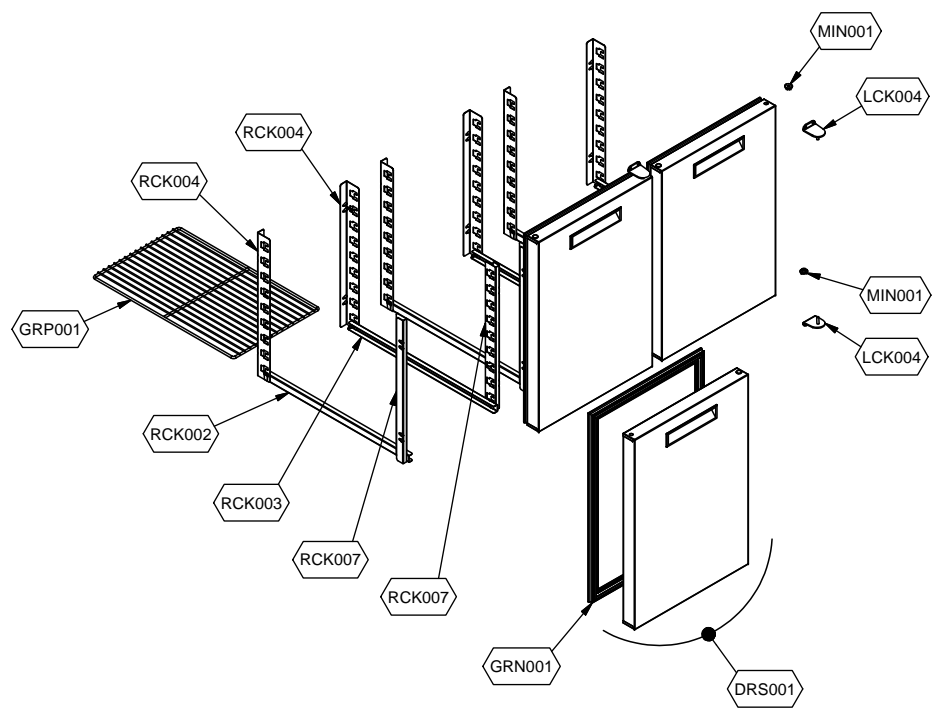

PARAM.

OPTIONAL

SCE001

TAR001

OPT

Cod. OPT009

Denominazione: ESPLOSO ACCESSORI LINEAR

Data: 26/02/16

INDICE DI MODIFICA: 00

	PARAM.	OPTIONAL
⚡		
SCE001	TAR001	OPT

Exploded View

Validity: 08/04/2016

7LT73RB4NP001 LINEAR 70 3 R BT S D D G.GN 3 GR.P 3

ESP613 TAVOLI LINEAR REM -18/-24°C

Ref. Drawing	Code	Description
AEV001	73670820	ASS.EVAP.NO VALV.BT 700 2/3P REM.T.SPRIN
CAN007	74708410	VASCHETTA GOCC.TERMOF.TRS 700 GRIGIA
EVA001	73648588	EVAPOR 3RX10T 3/8"25X25 PASSO 4.5 X 525
FAN006	74847159	VENT.ADDA AA1282HB-AT 230V 50/60HZ 16W
HCB001	73632202	CAVO CALDO DOPPIO ISOL.SPRING 703
INT001	74742008	INT.NERO ON-OFF 16A SH JS-608FA-O-B-6
LAM032	72534344	LAM.VANO Q.E.TRL 700 REMOTO
LAM033	72534880	FRONT.Q.E.REM.700 LINEAR
PRL001	72534374	PR.MOBILE ORIZ.L=1359,6 TRL 3P 700
PRL002	72533302	PR.MOBILE VERT.L=626,6 TRL
PRL003	72533306	PR.MOBILE MONT.VERT.L=547,6 TRL 700
SCE001	SC803	SCHEMA ELETTRICO LINEAR-FIRST-FREE
TAR001	RIF.TAR.M02	PARAMETRI LINEAR BT
THE001	74700776	CENTRALINA EV3B33N7PXRBO2 230V 50/60 30A
THE002	74700916	SONDA NTC IKE 3METRI -50/+105°
VLV001	74877098	VALVOLA TUB R404A MOD 068U2474 ORIF.3
WHE001	74702236	ASS.PIED.QUADRATO 40X40 REG.145-224
WIR001	73690080	ASS.Q.E.700 R.TAVOLI LINEAR

Optional Exploded View

Validity: 08/04/2016

7LT73RB4NP001	LINEAR 70 3 R BT S D D G.GN 3 GR.P 3
OPT009	ESPLOSO ACCESSORI LINEAR

Ref. Drawing	Code	Description
DRS003	73690030	ASS.PORTA 700 TAVOLI LINEAR
GRN001	74702540	GUARN.MAGNET.PORTA TRL 700
GRP001	74768000	GRIGLIA PLASTIFICATA GN 1/1 530X326
LCK004	72601770	STAFFA SUPP.PORTA TRL TT
MIN001	74702088	BOCCOLA PVC FASTP.2857.BB00XS
RCK002	74768420	GUIDA INOX A C A.R.SX TAVOLI FRESH
RCK003	74768422	GUIDA INOX A C A.R.DX TAVOLI FRESH
RCK007	72534910	CREMAGLIERA ANTERIORE 700 LINEAR
RCK007	72534912	CREMAGLIERA POSTERIORE 700 LINEAR