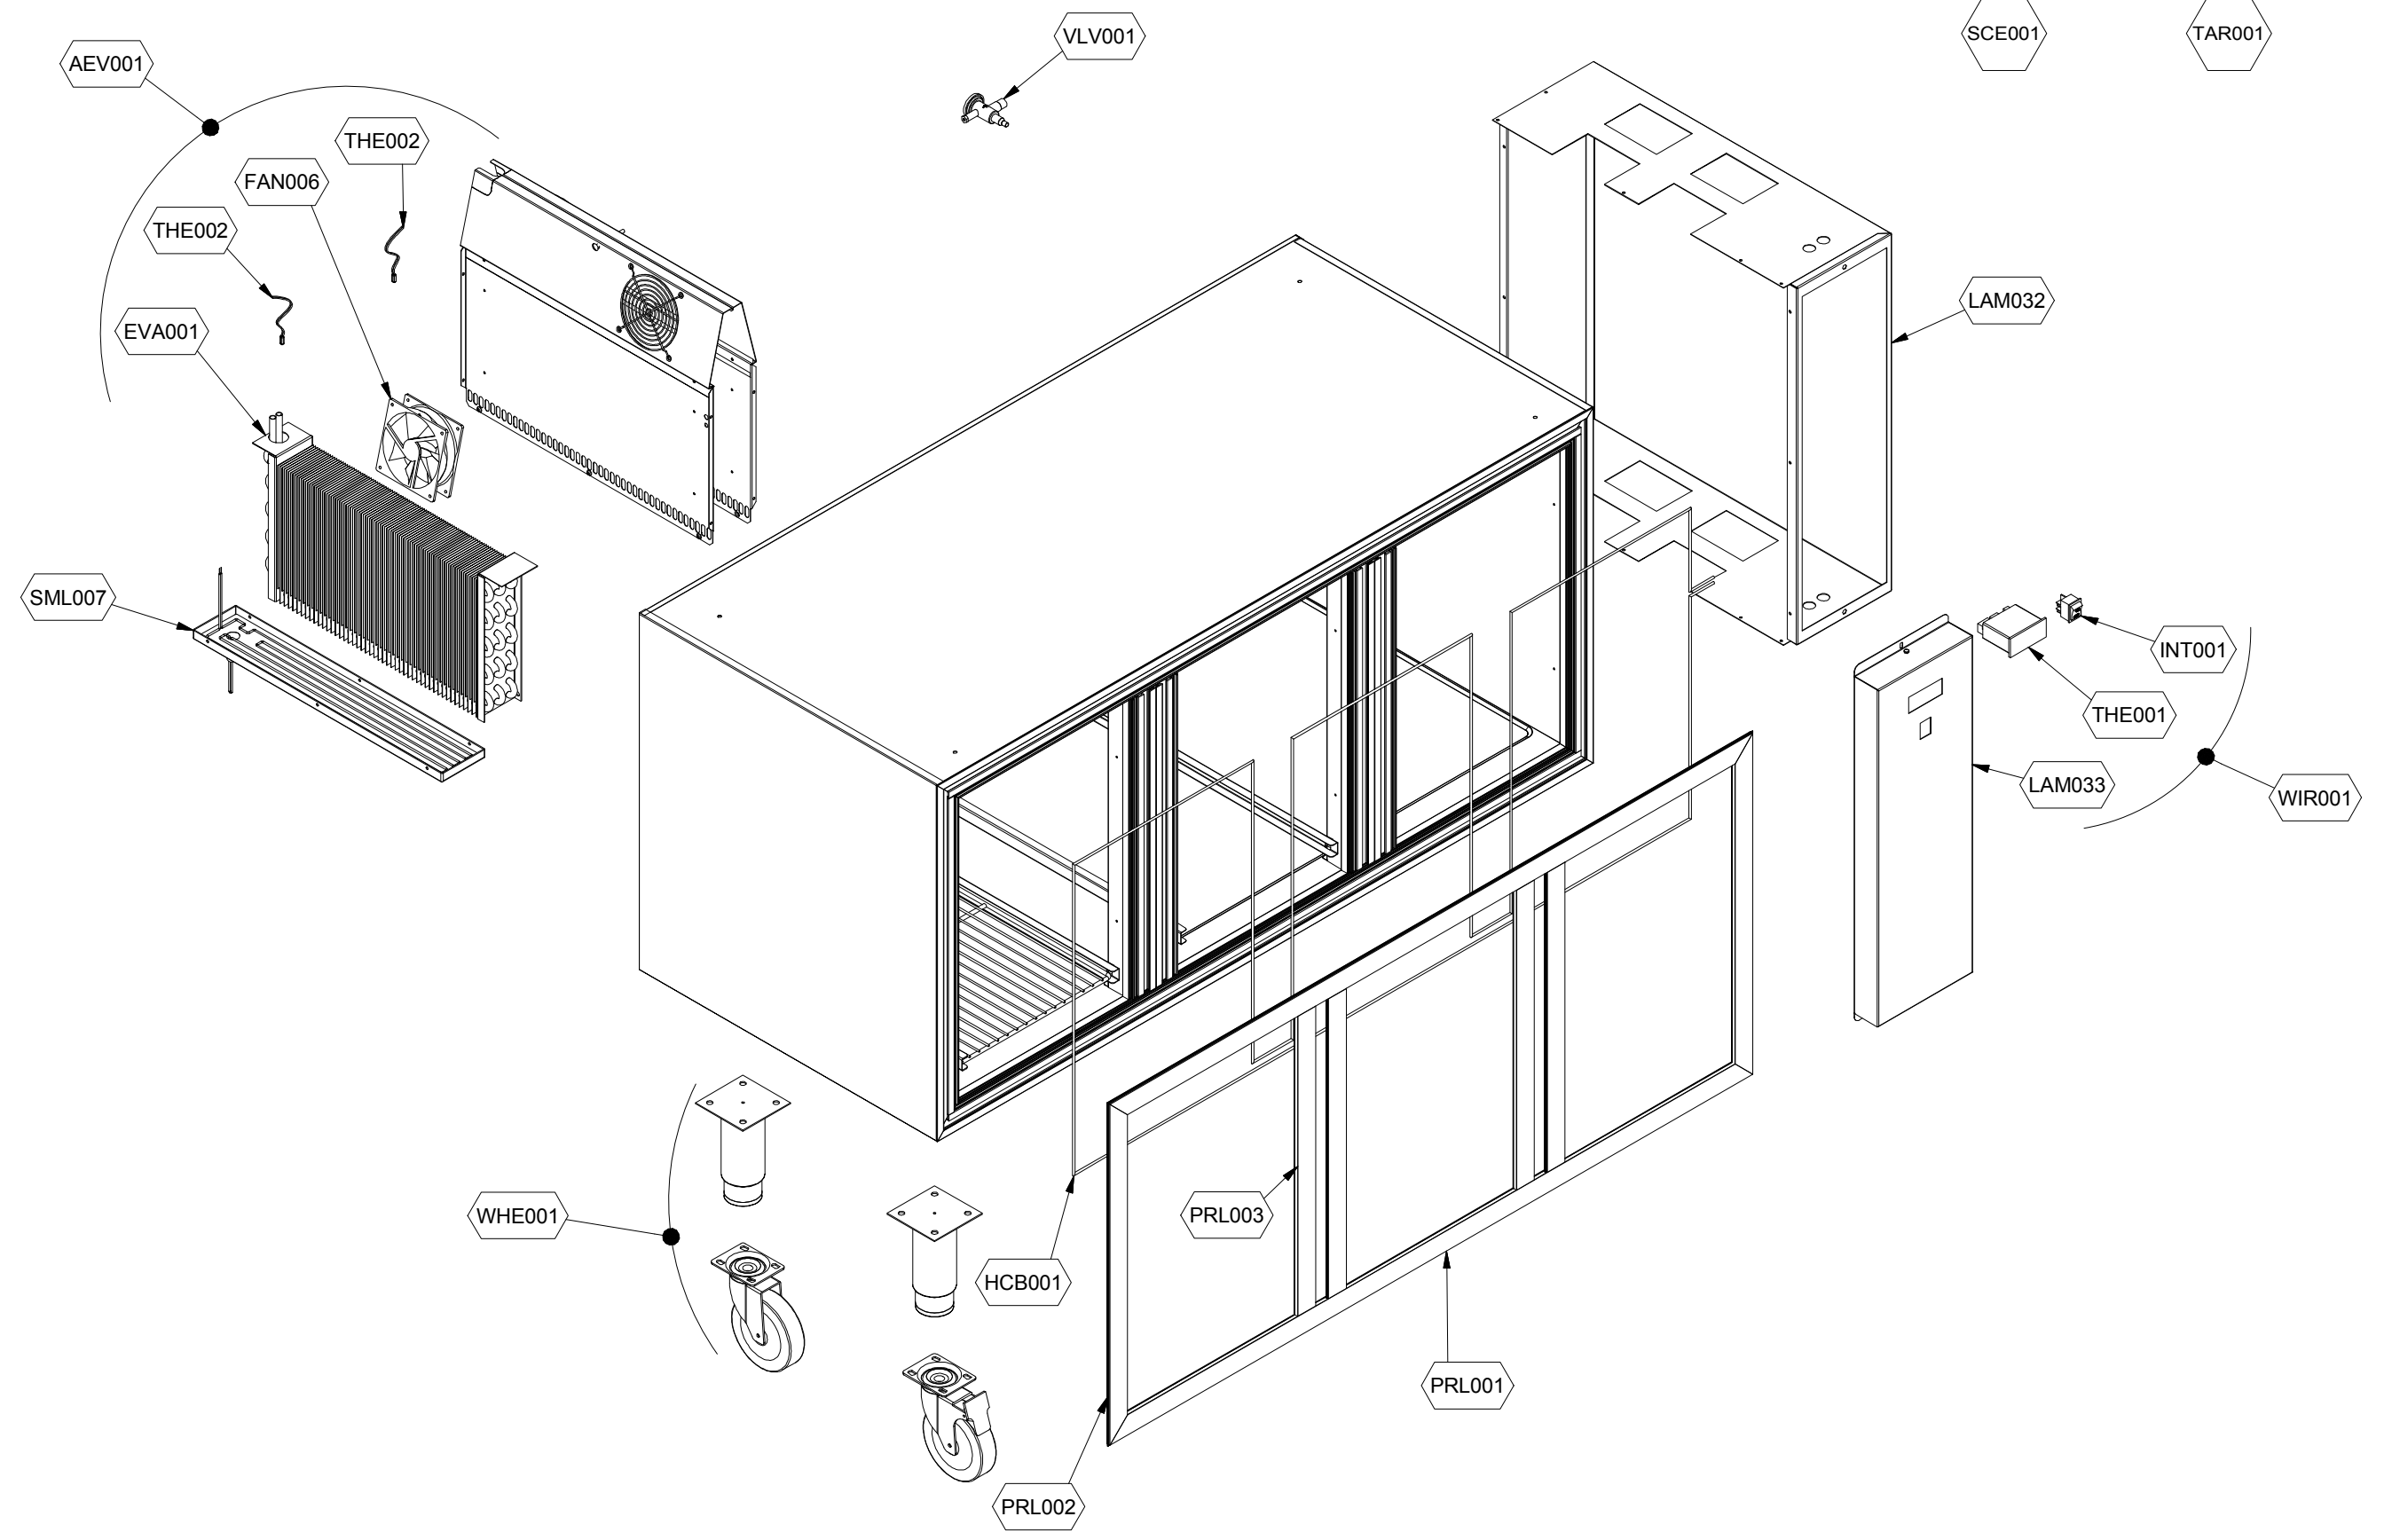

cookmax+

start!

Kühlung Tiefkühltisch

Artikel-Nr.

90614025 (7LT73RB4NP001 / LINEARTOP703BT/S R)

Explosionszeichnung / Ersatzteile

Bitte bei Ersatzteilbestellung immer Artikelnummer und Seriennummer mit angeben!

PARAM.

OPTIONAL

SCE001

TAR001

OPT

Cod. OPT009

Denominazione: ESPLOSO ACCESSORI LINEAR

Data: 26/02/16

INDICE DI MODIFICA: 00

	PARAM.	OPTIONAL
⚡		
SCE001	TAR001	OPT

Exploded View

Validity: 08/04/2016

7LT73RB4NP001 LINEAR 70 3 R BT S D D G.GN 3 GR.P 3

ESP613 TAVOLI LINEAR REM -18/-24°C

Ref. Drawing	Code	Description
AEV001	73670820	ASS.EVAP.NO VALV.BT 700 2/3P REM.T.SPRIN
CAN007	74708410	VASCHETTA GOCC.TERMOF.TRS 700 GRIGIA
EVA001	73648588	EVAPOR 3RX10T 3/8"25X25 PASSO 4.5 X 525
FAN006	74847159	VENT.ADDA AA1282HB-AT 230V 50/60HZ 16W
HCB001	73632202	CAVO CALDO DOPPIO ISOL.SPRING 703
INT001	74742008	INT.NERO ON-OFF 16A SH JS-608FA-O-B-6
LAM032	72534344	LAM.VANO Q.E.TRL 700 REMOTO
LAM033	72534880	FRONT.Q.E.REM.700 LINEAR
PRL001	72534374	PR.MOBILE ORIZ.L=1359,6 TRL 3P 700
PRL002	72533302	PR.MOBILE VERT.L=626,6 TRL
PRL003	72533306	PR.MOBILE MONT.VERT.L=547,6 TRL 700
SCE001	SC803	SCHEMA ELETTRICO LINEAR-FIRST-FREE
TAR001	RIF.TAR.M02	PARAMETRI LINEAR BT
THE001	74700776	CENTRALINA EV3B33N7PXRBO2 230V 50/60 30A
THE002	74700916	SONDA NTC IKE 3METRI -50/+105°
VLV001	74877098	VALVOLA TUB R404A MOD 068U2474 ORIF.3
WHE001	74702236	ASS.PIED.QUADRATO 40X40 REG.145-224
WIR001	73690080	ASS.Q.E.700 R.TAVOLI LINEAR