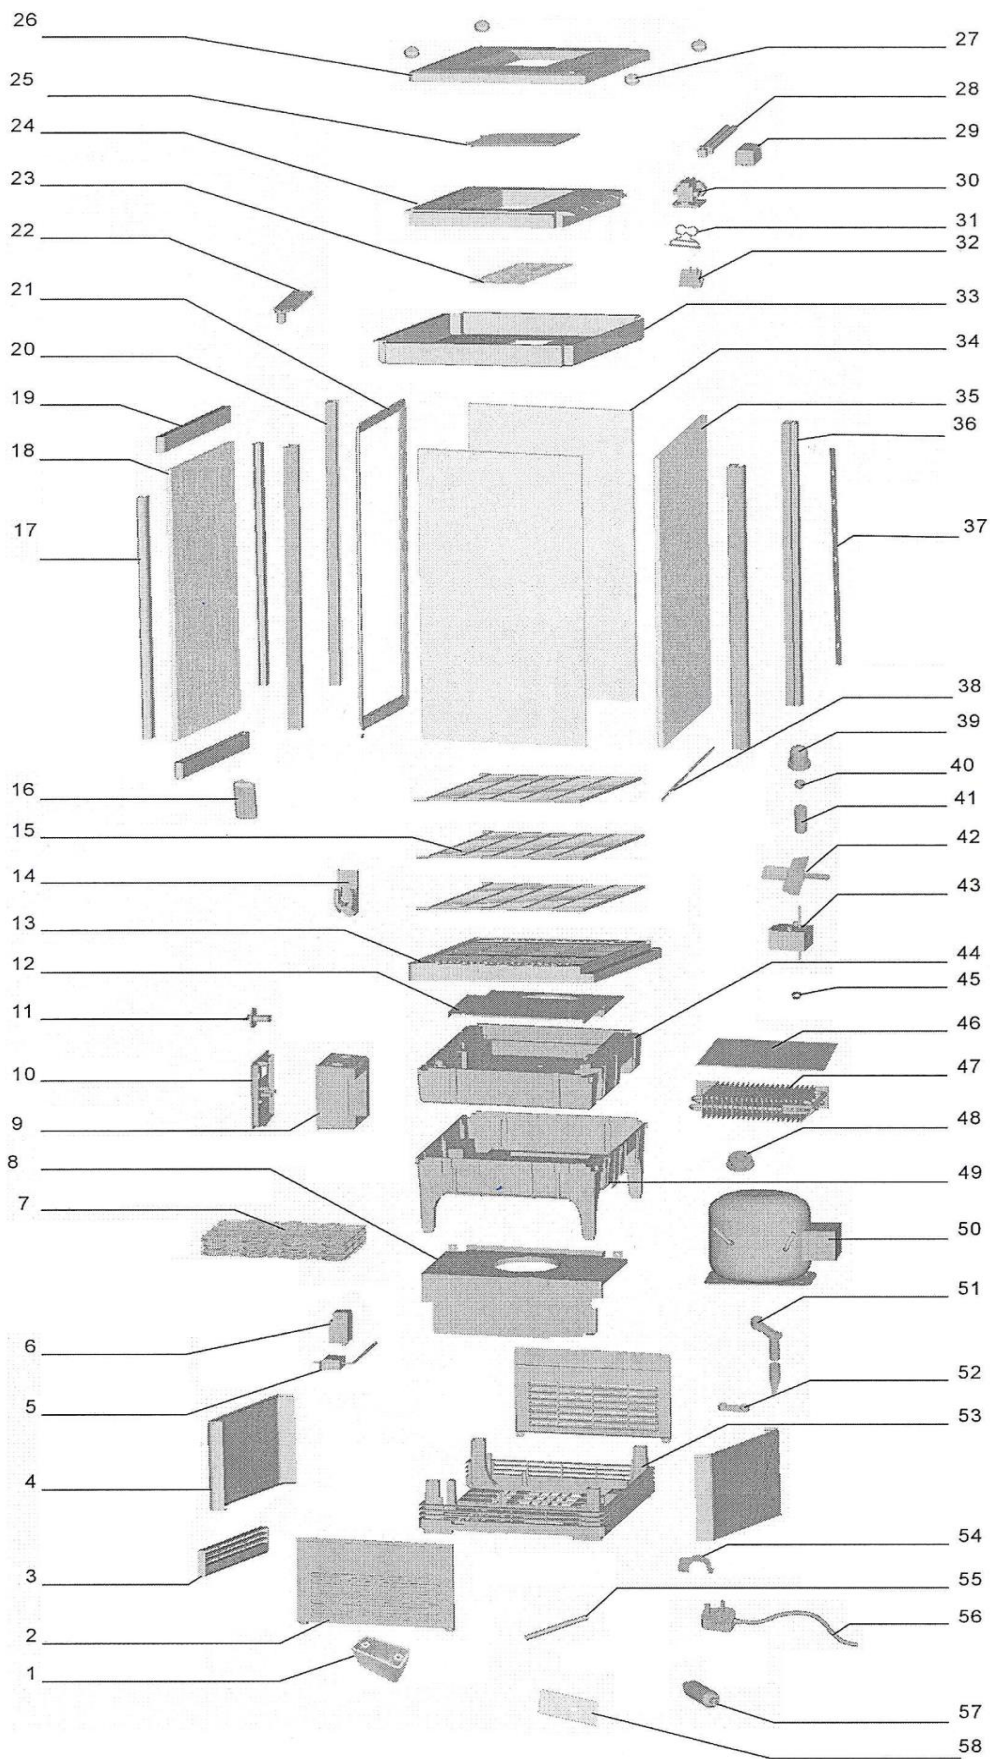

SPARE PART LIST / ESPLOSO AK58-78-98EB

REF.	CODE CODICE	DESCRIPTION	DESCRIZIONE	PRICE PREZZO
1		Flat gasket		
2		Side grill	Griglia laterale	
3		Plastic door	Sportello in plastica	
4		Front grill	Griglia frontale	
5	R00385	Thermostat	Termostato	
6		Defrost timer	Timer defrost	
7		Condenser AK58-78EB	Condensatore AK58-78EB	
7		Condenser AK98EB	Condensatore AK98EB	
8		Cushion of condenser	Carter	
9		Control box	Scatola	
10		Control panel	Pannello	
11		Control knob	Manopola	
12		Evaporator protection	Protezione evaporatore	
13		Tray	Vassoio	
14	R00491	Shelf clip	Clip griglia	
15	R00488	Shelf	Griglia	
16		Handle	Maniglia	
17		Right and left door pole AK58EB	Montante porta dx e sx AK58EB	
17		Right and left door pole AK78EB	Montante porta dx e sx AK78EB	
17		Right and left door pole AK98EB	Montante porta dx e sx AK98EB	
18		Door glass AK58EB	Vetro porta AK58EB	
18		Door glass AK78EB	Vetro porta AK78EB	
18		Door glass AK98EB	Vetro porta AK98EB	
19		Upper door frame	Telaio superiore	
20		Front pole AK58EB	Asta anteriore AK58EB	
20		Front pole AK78EB	Asta anteriore AK78EB	
20		Front pole AK98EB	Asta anteriore AK98EB	
21	R00386	Door gasket AK58EB	Guarnizione porta AK58EB	
21	R00387	Door gasket AK78EB	Guarnizione porta AK78EB	
21	R00388	Door gasket AK98EB	Guarnizione porta AK98EB	
22		Upper hinge	Cerniera superiore	
23		Lamp cover	coperchio lampada	
24		Insert foam	Inserito in schiuma	
25		Outer panel	Pannello esterno	
26		Upper cover	Carter superiore	
27		Screw	Vite	
28		Lamp	Lampadina	
29		Ballast	Reattore	
30		Lamp holder	Portalampada	
31		Lamp bracket	Supporto lampada	
32		Switch	Interruttore	
33		Light ceiling	Soffitto	
34		Side glass AK58EB	Vetro laterale AK58EB	
34		Side glass AK78EB	Vetro laterale AK78EB	
34		Side glass AK98EB	Vetro laterale AK98EB	
35		Rear glass AK58EB	Vetro posteriore AK58EB	
35		Rear glass AK78EB	Vetro posteriore AK78EB	
35		Rear glass AK98EB	Vetro posteriore AK98EB	
36		Rear pole AK58EB	Asta posteriore AK58EB	
36		Rear pole AK78EB	Asta posteriore AK78EB	
36		Rear pole AK98EB	Asta posteriore AK98EB	
37		Side edge AK58EB	Bordo laterale AK58EB	
37		Side edge AK78EB	Bordo laterale AK78EB	
37		Side edge AK98EB	Bordo laterale AK98EB	
38		Top and bottom edge AK58EB	Bordo superiore e inferiore AK58EB	
39		Bush	Boccola	
40		Ball	Sfera	