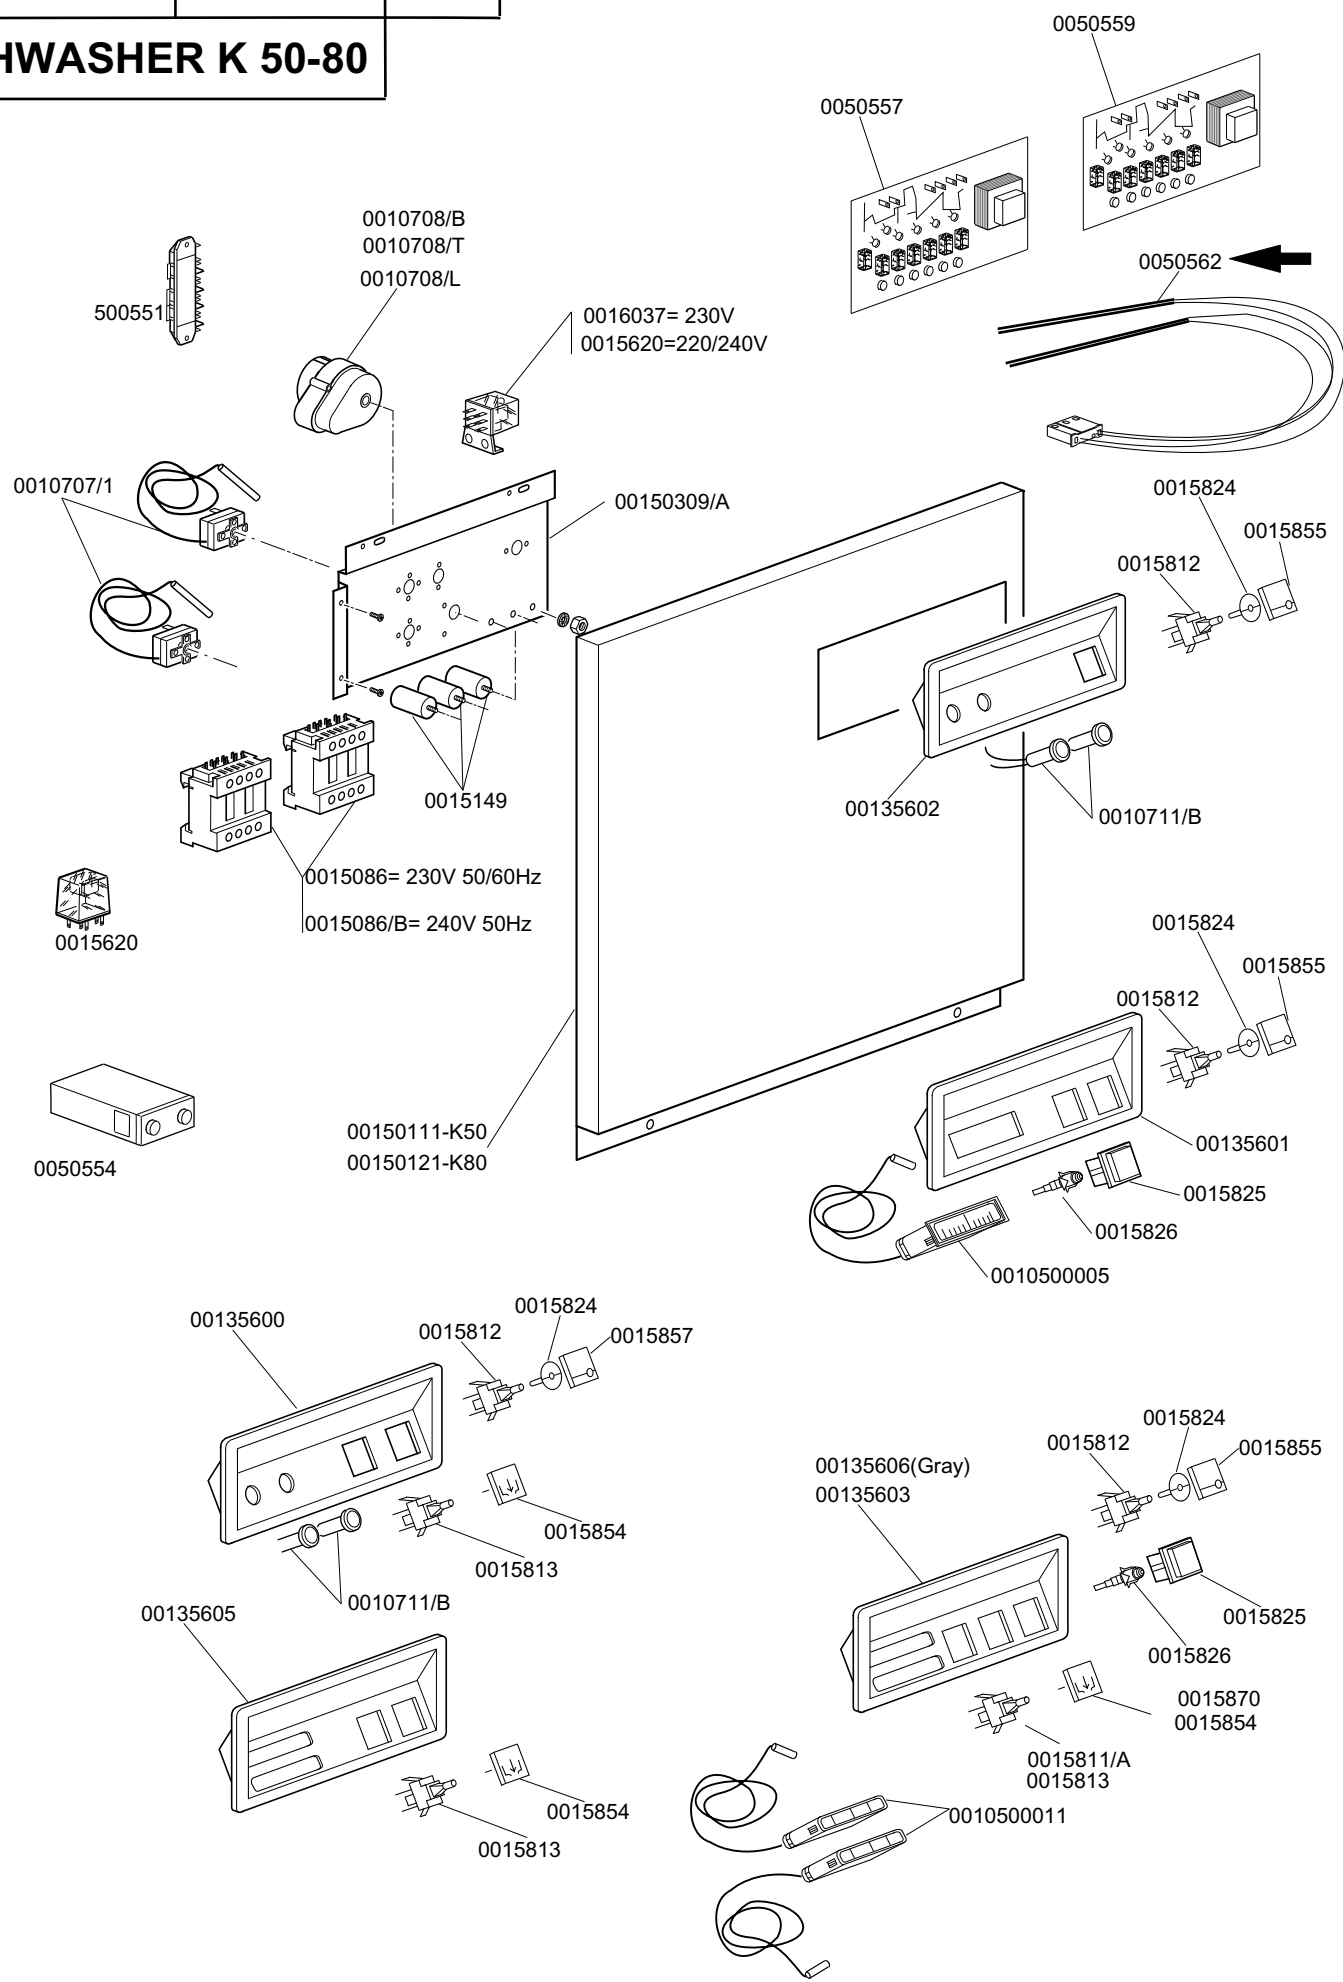

**KROMO**

**TABLE  
KI4440**

**REV  
02**

**DISHWASHER K 80**

<b>KROMO</b>	<b>TABLE</b>	<b>REV</b>
	<b>KI4460</b>	<b>07</b>
<b>DISHWASHER K 50-80</b>		

<b>KROMO</b>	<b>TABLE</b>	<b>REV</b>
	<b>KI4461</b>	<b>00</b>
<b>DISHWASHER K 45-50-80</b>		

REGENERATION / DRAIN PUMP VERSION