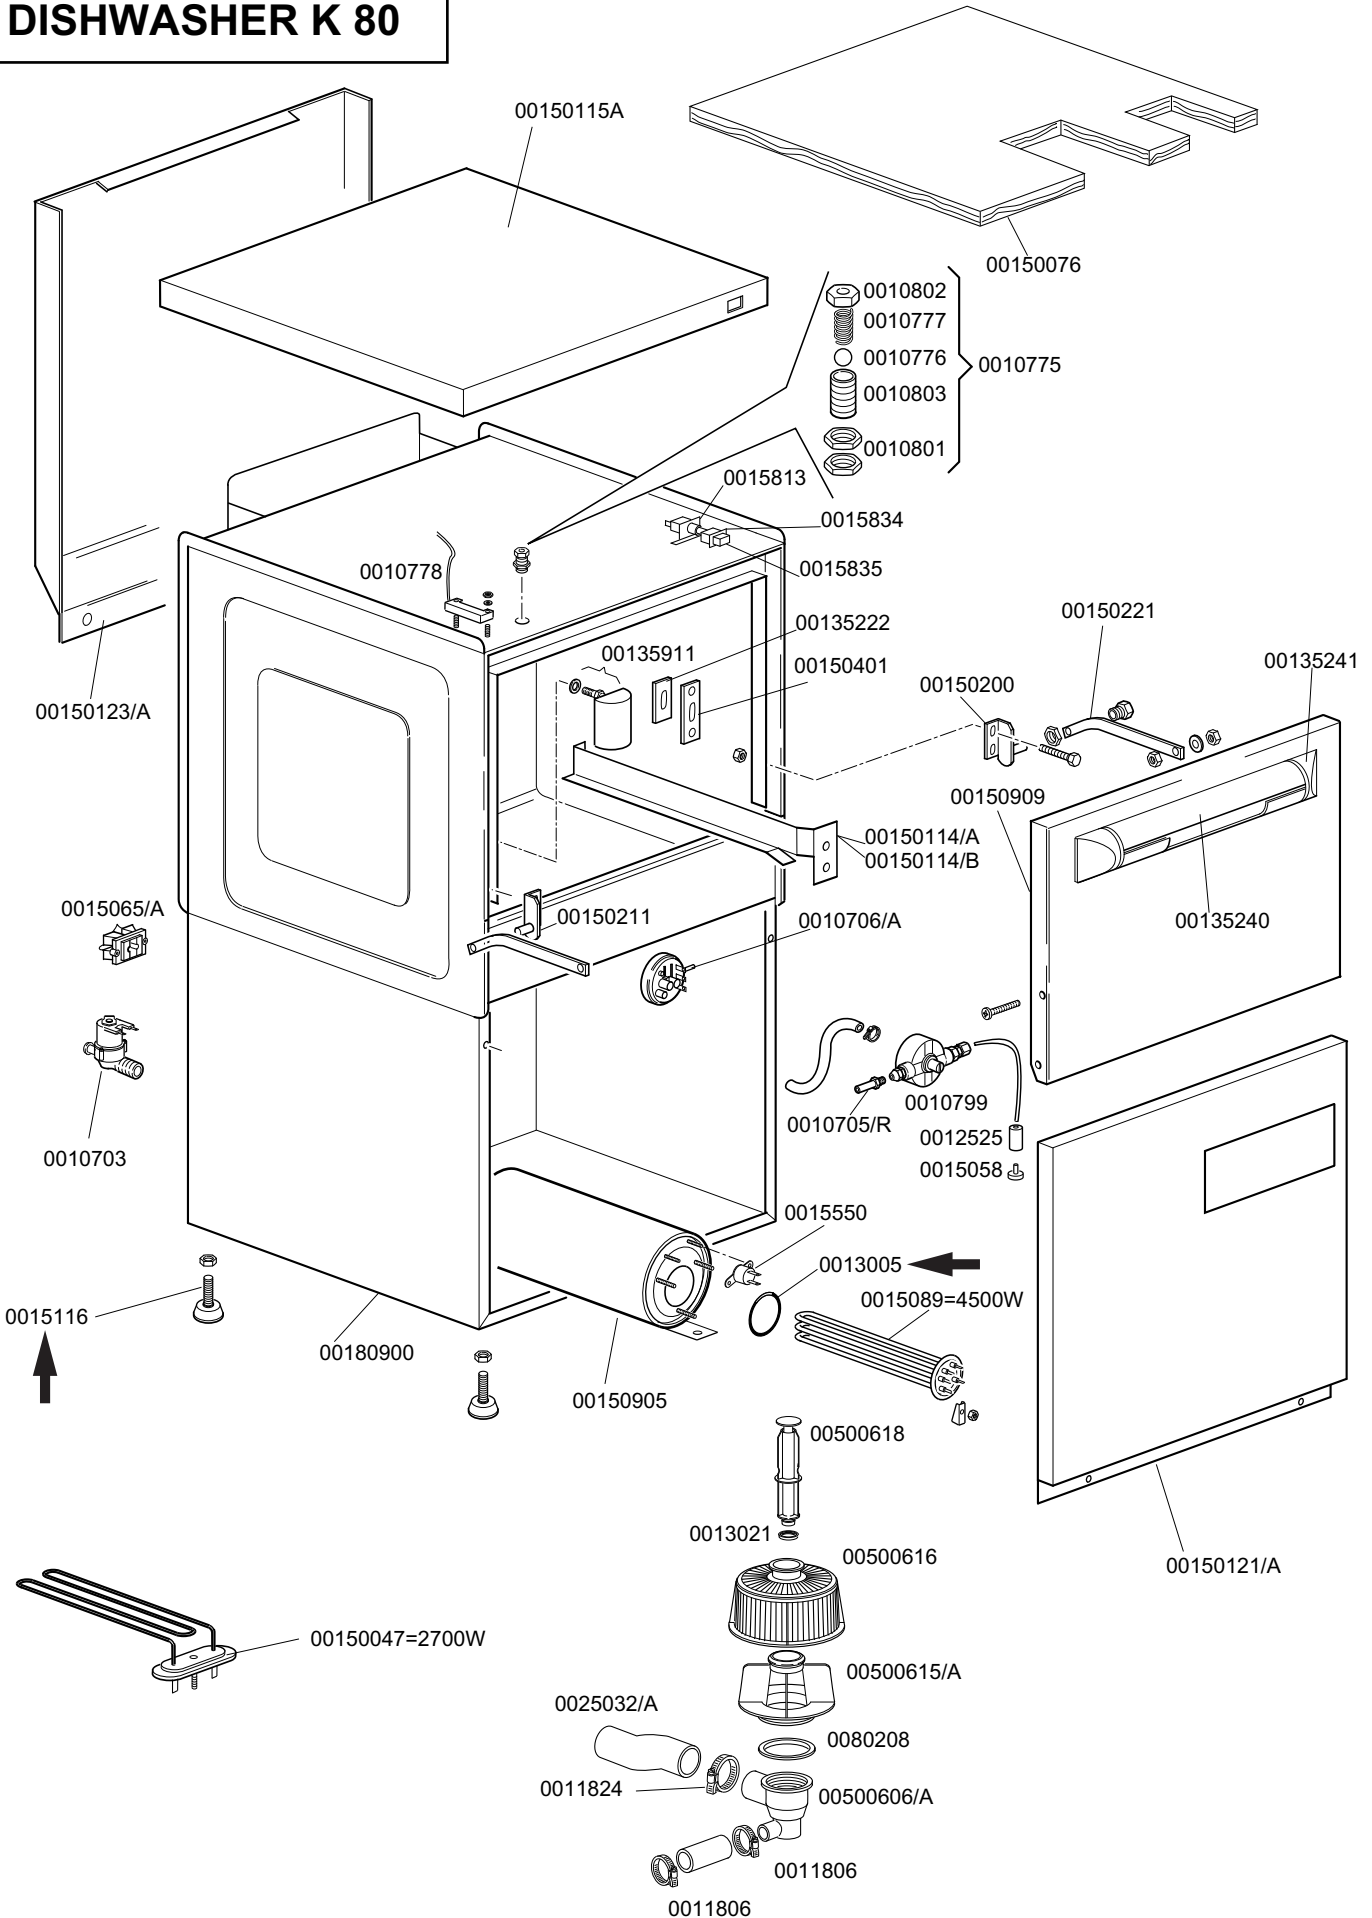

**KROMO**

**TABLE  
KI4440**

**REV  
02**

**DISHWASHER K 80**

<b>KROMO</b>	<b>TABLE</b>	<b>REV</b>
	<b>KI4460</b>	<b>07</b>
<b>DISHWASHER K 50-80</b>		

<b>KROMO</b>	<b>TABLE</b>	<b>REV</b>
	<b>KI4461</b>	<b>00</b>
<b>DISHWASHER K 45-50-80</b>		

REGENERATION / DRAIN PUMP VERSION