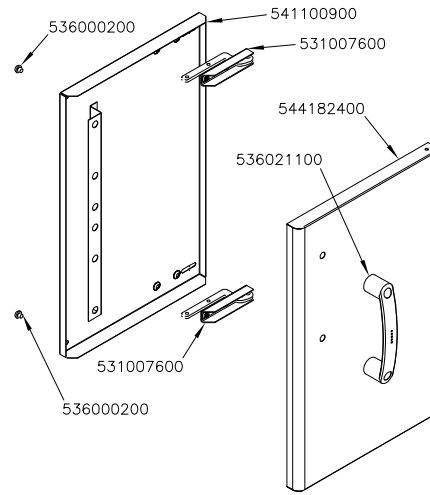

P-73/93 SX

P-73/93 DX

P-74/94 SX

P-74/94 DX

560012800M00P00

P-74/94 DX CF

Page	Pos	Code	Description
001		536021100	BLACK HANDLE 70LINE + 2RED POINTS
001		541107400	UPPER PLATE F2/18-78E
001		541097100	NEUTRAL SPACER 78
001		533010100	3/4 D. 18 PIPE UNION
001		533010200	BICONE 18S
001		531001000	DRAIN COCK 3/4" + HANDLE
001		536009800	GASKET O-RING 47,22X3,53 VITON
001		537011500	MICRO-SWITCH 16A
001		537001400	SAFETY THERMOSTAT 235°C THREEPHASE
001		537027400	TERMINAL BLOCK THREEPHASE 40A
001		544173500	LEFT SIDE PANEL S.70
001		541107600	CONTROL PANEL F2/13/18-78E
001		537001200	FIXING BRACKET FOR THERMOSTAT/COMM.
001		539018900	INDEX FOR KNOB
001		537000600	THERMOSTAT 90-180°C SINGLEPHASE
001		537000400	COMMUTATOR 1POS.SINGLEPHASE S49 16A
001		539016400	ADHESIVE GRADUATED DISC FOR KNOB
001		537014200	GREEN WARNING LIGHT 250V
001		537014100	WHITE WARNING LIGHT 250V
001		541047200	FILTER FOR DRIP TRAY
001		541077100	FILTER FOR DRIP TRAY 23L
001		536013800	KNOB D.70 BLACK 6*5 WITH SPRING
001		536019700	BLACK KNOB §70 PIN §6*5
001		544173400	RIGHT SIDE PANEL S.70
001		536005200	INOX LEG 2" 120-180 M10
001		544188800	TANK LID F18-74G
001		531017300	TANK FILTER/BASKET SUPPORT FMG15/18
001		531031500	FILTER SUPPORT F18 70LINE
001		531013400	FRYER BASKET 15LTS.GAS/ELECTRIC
001		537021401	HEATING EL.W13500 V230 FOR FRYER
001		537021400	HEATING EL.W13500 V230 FOR FRYER
002		541100900	INNER DOOR 73
002		536000200	D.12 H.4 BUMPER
002		531007600	DOOR HINGE
002		544182500	RIGHT DOOR 73
002		536021100	BLACK HANDLE 70LINE + 2RED POINTS
002		544182400	RIGHT DOOR 73
002		541101000	INNER DOOR 74
002		544182100	LEFT DOOR 74
002		544182000	RIGHT DOOR 74
002		544185500	UPPER DOOR HINGE FOR COMPARTME CF70
002		541101300	RIGHT INNER DOOR 74 CF
002		531000900	MAGNET §22 KG.3 WITH DISK
002		544185100	RIGHT DOOR 74
002		544185400	LOWER DOOR HINGE FOR COMPARTME CF70