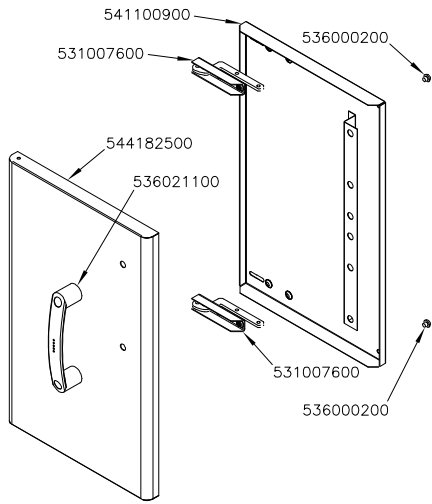

P-73/93 SX

P-73/93 DX

P-74/94 SX

P-74/94 DX

560012800M00P00

P-74/94 DX CF

Page	Pos	Code	Description
001		536021100	BLACK HANDLE 70LINE + 2RED POINTS
001		541107400	UPPER PLATE F2/18-78E
001		541097100	NEUTRAL SPACER 78
001		533010100	3/4 D. 18 PIPE UNION
001		533010200	BICONE 18S
001		531001000	DRAIN COCK 3/4" + HANDLE
001		536009800	GASKET O-RING 47,22X3,53 VITON
001		537011500	MICRO-SWITCH 16A
001		537001400	SAFETY THERMOSTAT 235°C THREEPHASE
001		537027400	TERMINAL BLOCK THREEPHASE 40A
001		544173500	LEFT SIDE PANEL S.70
001		541107600	CONTROL PANEL F2/13/18-78E
001		537001200	FIXING BRACKET FOR THERMOSTAT/COMM.
001		539018900	INDEX FOR KNOB
001		537000600	THERMOSTAT 90-180°C SINGLEPHASE
001		537000400	COMMUTATOR 1POS.SINGLEPHASE S49 16A
001		539016400	ADHESIVE GRADUATED DISC FOR KNOB
001		537014200	GREEN WARNING LIGHT 250V
001		537014100	WHITE WARNING LIGHT 250V
001		541047200	FILTER FOR DRIP TRAY
001		541077100	FILTER FOR DRIP TRAY 23L
001		536013800	KNOB D.70 BLACK 6*5 WITH SPRING
001		536019700	BLACK KNOB §70 PIN §6*5
001		544173400	RIGHT SIDE PANEL S.70
001		536005200	INOX LEG 2" 120-180 M10
001		544188800	TANK LID F18-74G
001		531017300	TANK FILTER/BASKET SUPPORT FMG15/18
001		531031500	FILTER SUPPORT F18 70LINE
001		531013400	FRYER BASKET 15LTS.GAS/ELECTRIC
001		537021401	HEATING EL.W13500 V230 FOR FRYER
001		537021400	HEATING EL.W13500 V230 FOR FRYER
002		541100900	INNER DOOR 73
002		536000200	D.12 H.4 BUMPER
002		531007600	DOOR HINGE
002		544182500	RIGHT DOOR 73
002		536021100	BLACK HANDLE 70LINE + 2RED POINTS
002		544182400	RIGHT DOOR 73
002		541101000	INNER DOOR 74
002		544182100	LEFT DOOR 74
002		544182000	RIGHT DOOR 74
002		544185500	UPPER DOOR HINGE FOR COMPARTME CF70
002		541101300	RIGHT INNER DOOR 74 CF
002		531000900	MAGNET §22 KG.3 WITH DISK
002		544185100	RIGHT DOOR 74
002		544185400	LOWER DOOR HINGE FOR COMPARTME CF70