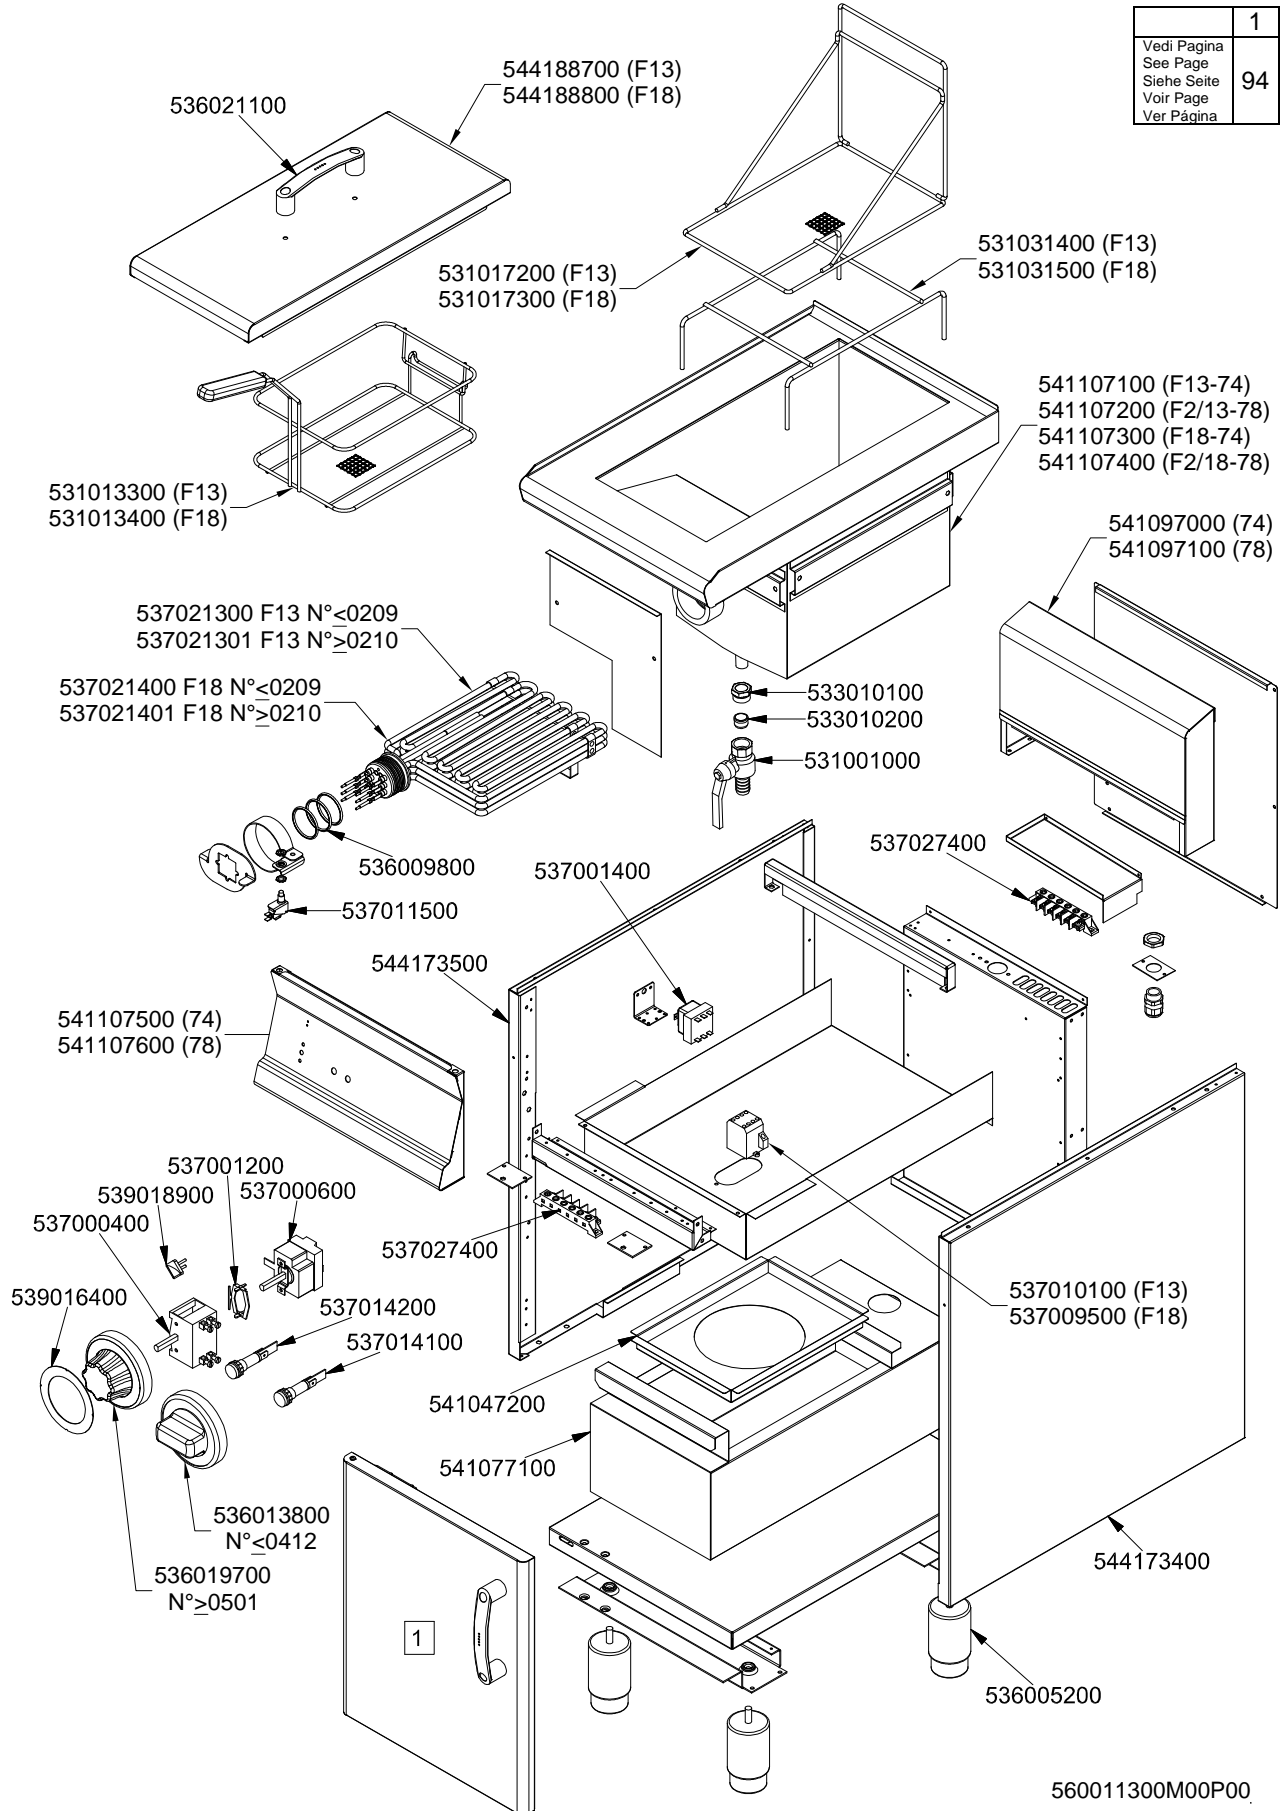

SUPERLOTUS 70<0601

ELETTRICO / ELECTRIC / ELEKTRO / ELECTRIQUE

F13-74ET F2/13-78ET F18-74ET F2/18-78ET

	1
Vedi Pagina See Page Siehe Seite Voir Page Ver Página	94

560011300M00P00