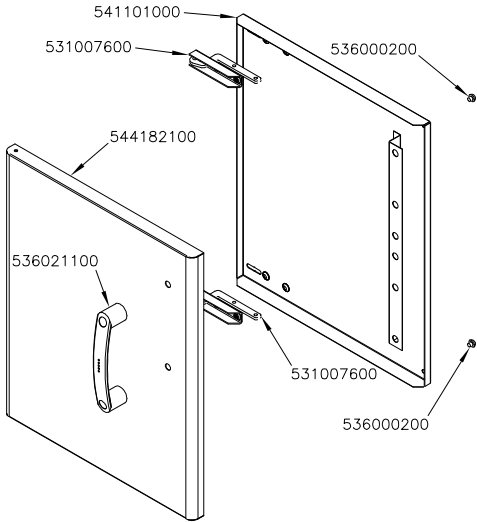

P-73/93 SX

P-73/93 DX

P-74/94 SX

P-74/94 DX

560012800M00P00

P-74/94 DX CF

Page	Pos	Code	Description
001		536021100	BLACK HANDLE 70LINE + 2RED POINTS
001		541107400	UPPER PLATE F2/18-78E
001		541097100	NEUTRAL SPACER 78
001		533010100	3/4 D. 18 PIPE UNION
001		533010200	BICONE 18S
001		531001000	DRAIN COCK 3/4" + HANDLE
001		536009800	GASKET O-RING 47,22X3,53 VITON
001		537011500	MICRO-SWITCH 16A
001		537001400	SAFETY THERMOSTAT 235°C THREEPHASE
001		537027400	TERMINAL BLOCK THREEPHASE 40A
001		544173500	LEFT SIDE PANEL S.70
001		541107600	CONTROL PANEL F2/13/18-78E
001		537001200	FIXING BRACKET FOR THERMOSTAT/COMM.
001		539018900	INDEX FOR KNOB
001		537000600	THERMOSTAT 90-180°C SINGLEPHASE
001		537000400	COMMUTATOR 1POS.SINGLEPHASE S49 16A
001		539016400	ADHESIVE GRADUATED DISC FOR KNOB
001		537014200	GREEN WARNING LIGHT 250V
001		537014100	WHITE WARNING LIGHT 250V
001		541047200	FILTER FOR DRIP TRAY
001		541077100	FILTER FOR DRIP TRAY 23L
001		536013800	KNOB D.70 BLACK 6*5 WITH SPRING
001		536019700	BLACK KNOB §70 PIN §6*5
001		544173400	RIGHT SIDE PANEL S.70
001		536005200	INOX LEG 2" 120-180 M10
001		544188800	TANK LID F18-74G
001		531017300	TANK FILTER/BASKET SUPPORT FMG15/18
001		531031500	FILTER SUPPORT F18 70LINE
001		531013400	FRYER BASKET 15LTS.GAS/ELECTRIC
001		537021401	HEATING EL.W13500 V230 FOR FRYER
001		537021400	HEATING EL.W13500 V230 FOR FRYER
002		541100900	INNER DOOR 73
002		536000200	D.12 H.4 BUMPER
002		531007600	DOOR HINGE
002		544182500	RIGHT DOOR 73
002		536021100	BLACK HANDLE 70LINE + 2RED POINTS
002		544182400	RIGHT DOOR 73
002		541101000	INNER DOOR 74
002		544182100	LEFT DOOR 74
002		544182000	RIGHT DOOR 74
002		544185500	UPPER DOOR HINGE FOR COMPARTME CF70
002		541101300	RIGHT INNER DOOR 74 CF
002		531000900	MAGNET §22 KG.3 WITH DISK
002		544185100	RIGHT DOOR 74
002		544185400	LOWER DOOR HINGE FOR COMPARTME CF70