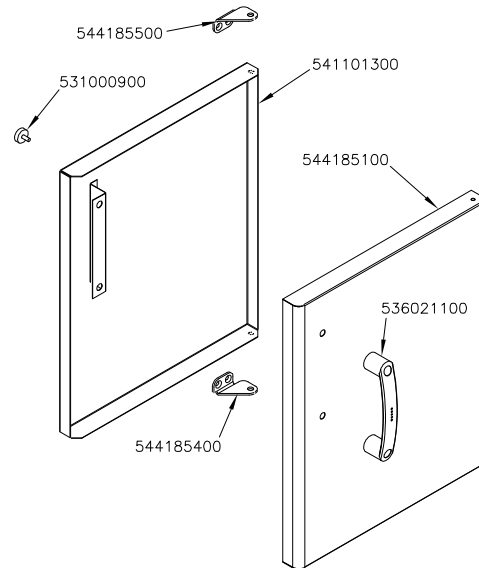

P-73/93 SX

P-73/93 DX

P-74/94 SX

P-74/94 DX

560012800M00P00

P-74/94 DX CF

Page	Pos	Code	Description
001		536021100	BLACK HANDLE 70LINE + 2RED POINTS
001		541107400	UPPER PLATE F2/18-78E
001		541097100	NEUTRAL SPACER 78
001		533010100	3/4 D. 18 PIPE UNION
001		533010200	BICONE 18S
001		531001000	DRAIN COCK 3/4" + HANDLE
001		536009800	GASKET O-RING 47,22X3,53 VITON
001		537011500	MICRO-SWITCH 16A
001		537001400	SAFETY THERMOSTAT 235°C THREEPHASE
001		537027400	TERMINAL BLOCK THREEPHASE 40A
001		544173500	LEFT SIDE PANEL S.70
001		541107600	CONTROL PANEL F2/13/18-78E
001		537001200	FIXING BRACKET FOR THERMOSTAT/COMM.
001		539018900	INDEX FOR KNOB
001		537000600	THERMOSTAT 90-180°C SINGLEPHASE
001		537000400	COMMUTATOR 1POS.SINGLEPHASE S49 16A
001		539016400	ADHESIVE GRADUATED DISC FOR KNOB
001		537014200	GREEN WARNING LIGHT 250V
001		537014100	WHITE WARNING LIGHT 250V
001		541047200	FILTER FOR DRIP TRAY
001		541077100	FILTER FOR DRIP TRAY 23L
001		536013800	KNOB D.70 BLACK 6*5 WITH SPRING
001		536019700	BLACK KNOB §70 PIN §6*5
001		544173400	RIGHT SIDE PANEL S.70
001		536005200	INOX LEG 2" 120-180 M10
001		544188800	TANK LID F18-74G
001		531017300	TANK FILTER/BASKET SUPPORT FMG15/18
001		531031500	FILTER SUPPORT F18 70LINE
001		531013400	FRYER BASKET 15LTS.GAS/ELECTRIC
001		537021401	HEATING EL.W13500 V230 FOR FRYER
001		537021400	HEATING EL.W13500 V230 FOR FRYER
002		541100900	INNER DOOR 73
002		536000200	D.12 H.4 BUMPER
002		531007600	DOOR HINGE
002		544182500	RIGHT DOOR 73
002		536021100	BLACK HANDLE 70LINE + 2RED POINTS
002		544182400	RIGHT DOOR 73
002		541101000	INNER DOOR 74
002		544182100	LEFT DOOR 74
002		544182000	RIGHT DOOR 74
002		544185500	UPPER DOOR HINGE FOR COMPARTME CF70
002		541101300	RIGHT INNER DOOR 74 CF
002		531000900	MAGNET §22 KG.3 WITH DISK
002		544185100	RIGHT DOOR 74
002		544185400	LOWER DOOR HINGE FOR COMPARTME CF70