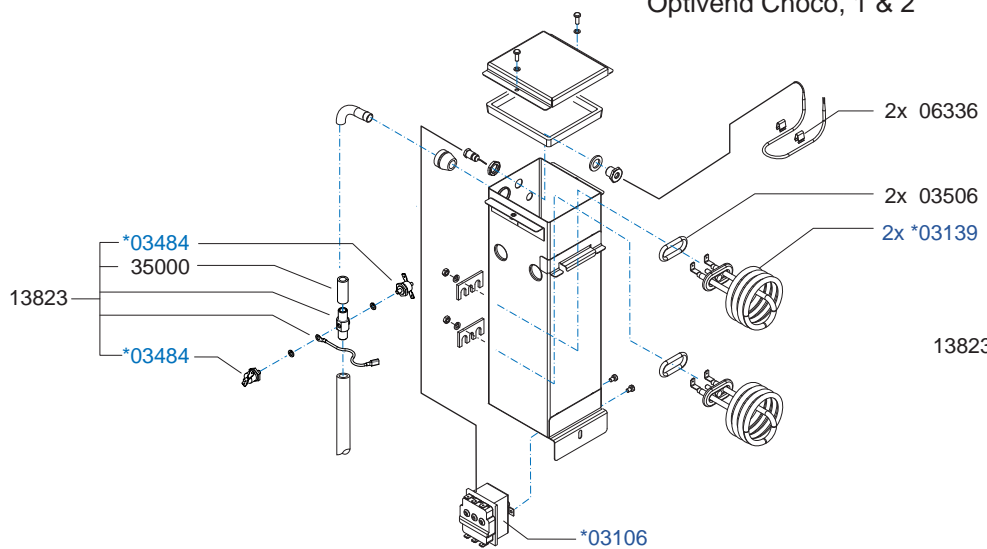

Optivend Choco, 1 & 2