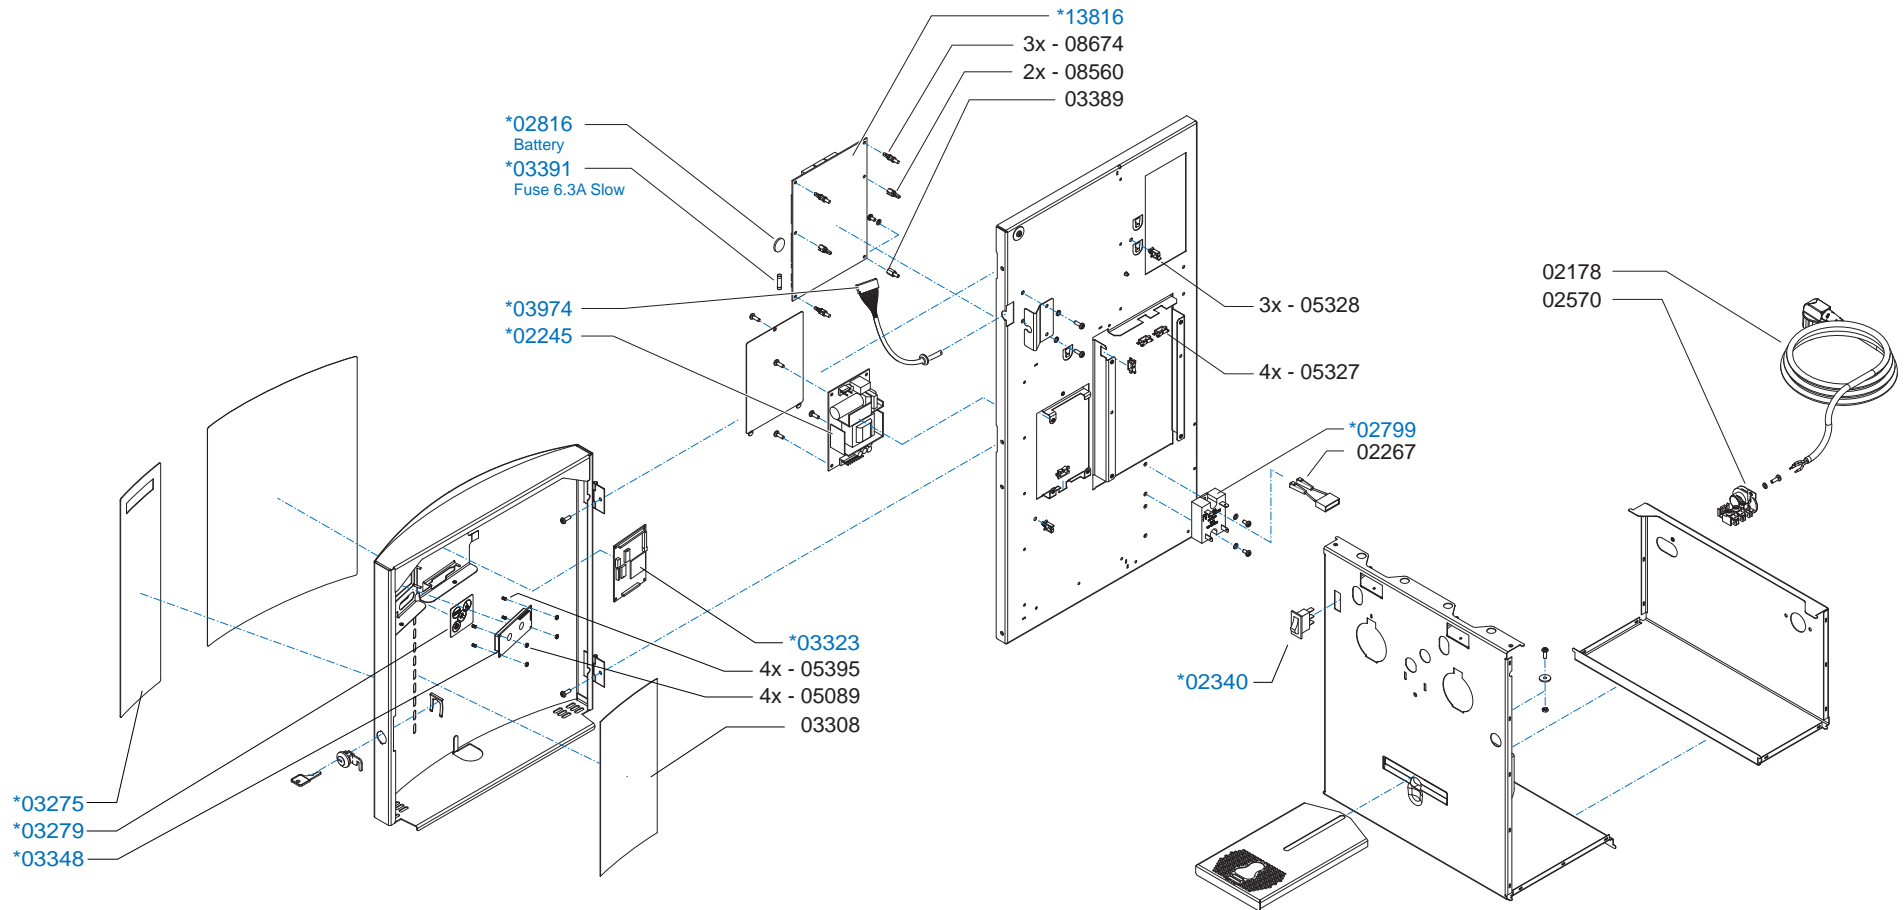

* Recommended Spare Part

Type : OptiVend 1 TS - Model 2009 -
Artikelnummer : 10480

From mach. nr. : 2S 11371
Date : 04-09

Page : 2 - 4
Rev. : 2

Drawer : W.B
Date : 18-03-2009

Rated voltage : 1N~ 220-240V 50-60Hz 3275W

Spare Parts Info

Animo®

www.animo.eu