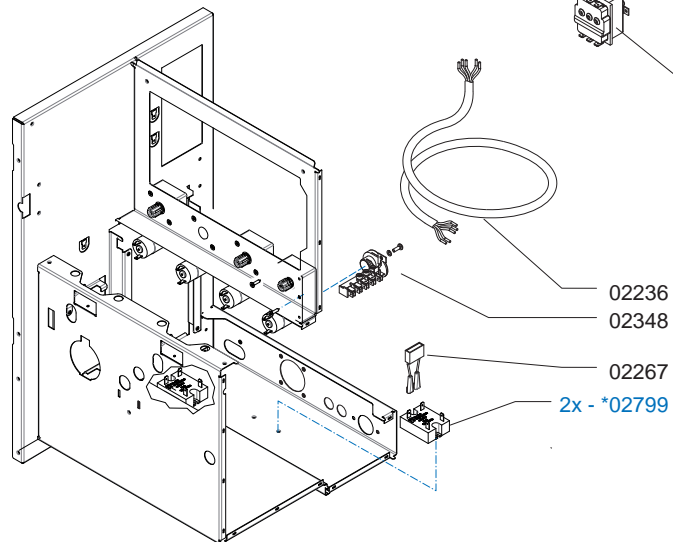

Spare Parts Info

Animo®

www.animo.eu

* Recommended Spare Part

Type : Optivend Coin System NRI
 Artikelnummer : MPR 99860

From mach. nr. : 1S 09911
 Date : 03-09

Page : 1 -1
 Rev. : 1

Drawer : W.B
 Date : 18-03-2009

Rated voltage : -

Spare Parts Info

Animo®

www.animo.eu

Optivend Choco, 1 & 2

Optivend 3 & 4

Optivend Choco, 1 & 2

Optivend 3 & 4