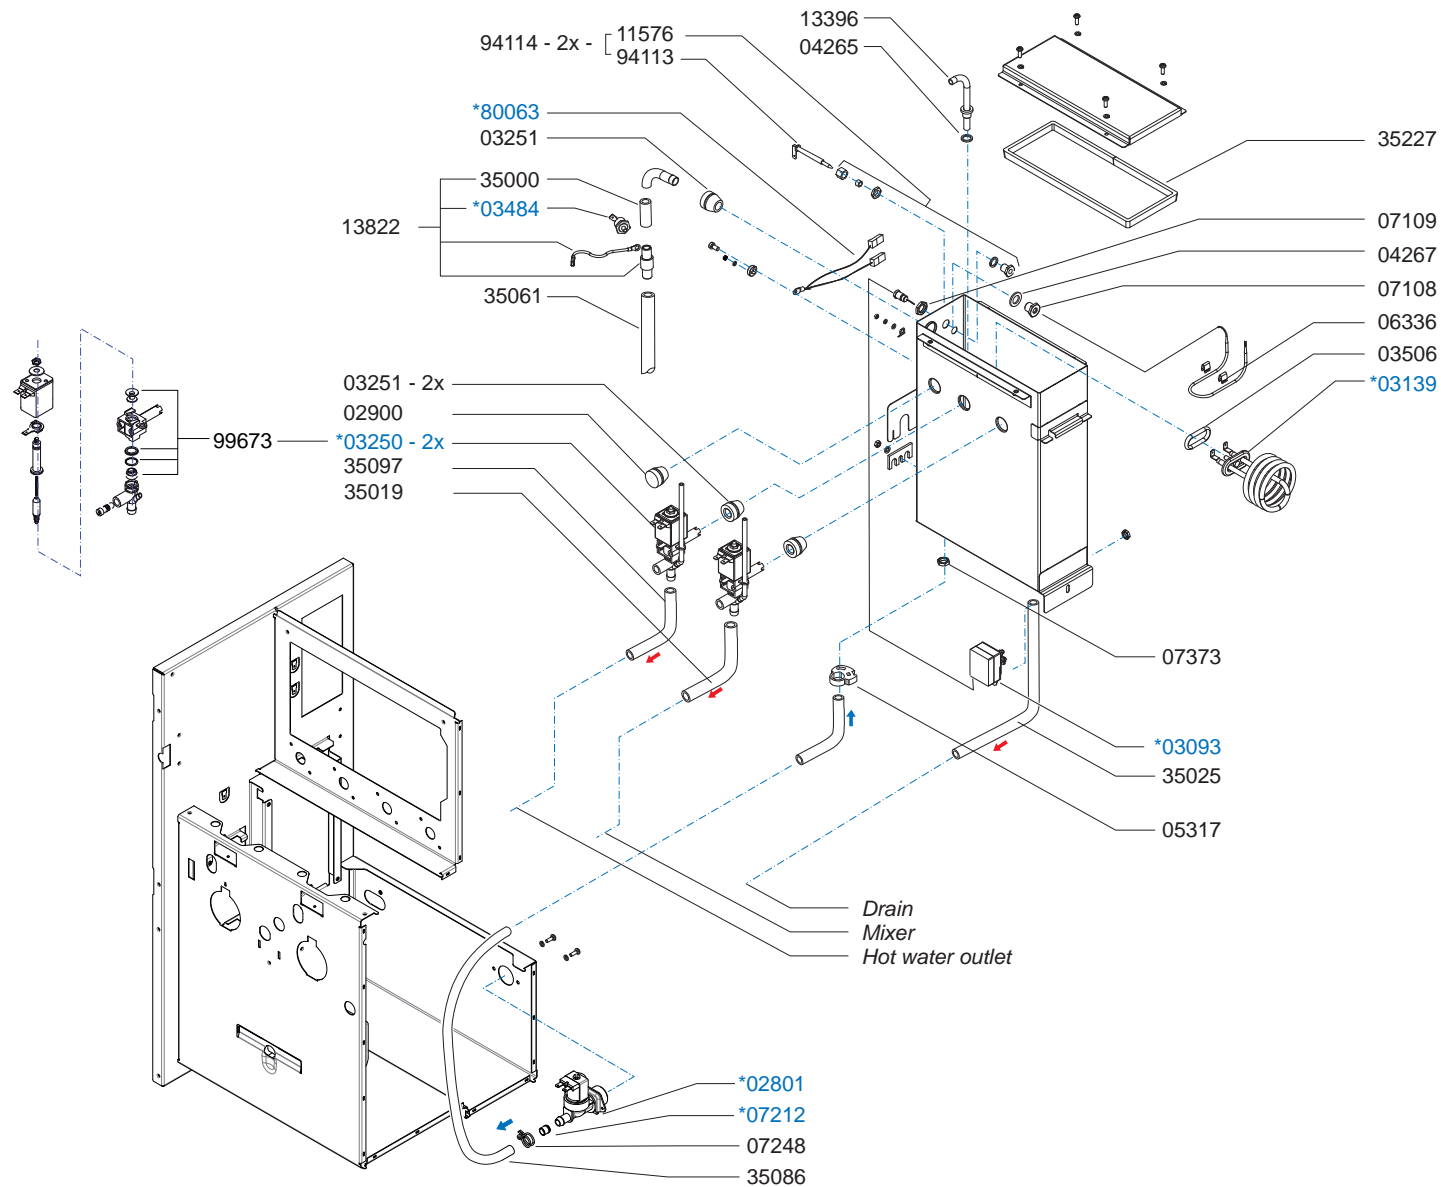

Spare Parts Info

Animo®

www.animo.eu

* Recommended Spare Part

Type : OptiVend 1 TS - Model 2009 - Artikelnummer : 10480	From mach. nr. : 2S 11371 Date : 04-09	Page : 3 - 4 Rev. : 2	Drawer : W.B Date : 18-03-2009
Rated voltage : 1N~ 220-240V 50-60Hz 3275W	Spare Parts Info		www.animo.eu

Spare Parts Info

Animo®

www.animo.eu

* Recommended Spare Part

Type : Optivend Coin System NRI
 Artikelnummer : MPR 99860

From mach. nr. : 1S 09911
 Date : 03-09

Page : 1 -1
 Rev. : 1

Drawer : W.B
 Date : 18-03-2009

* Recommended Spare Part

Type : MPR OV 3-4 2N~ 380-415V 6.5kW
 Artikelnummer : MPR 99861

From mach. nr. : 1S 09911
 Date : 03-09

Page : 1 -1
 Rev. : 1

Drawer : W.B
 Date : 18-03-2009

Rated voltage : 2N~ 380-415V 6.5kW