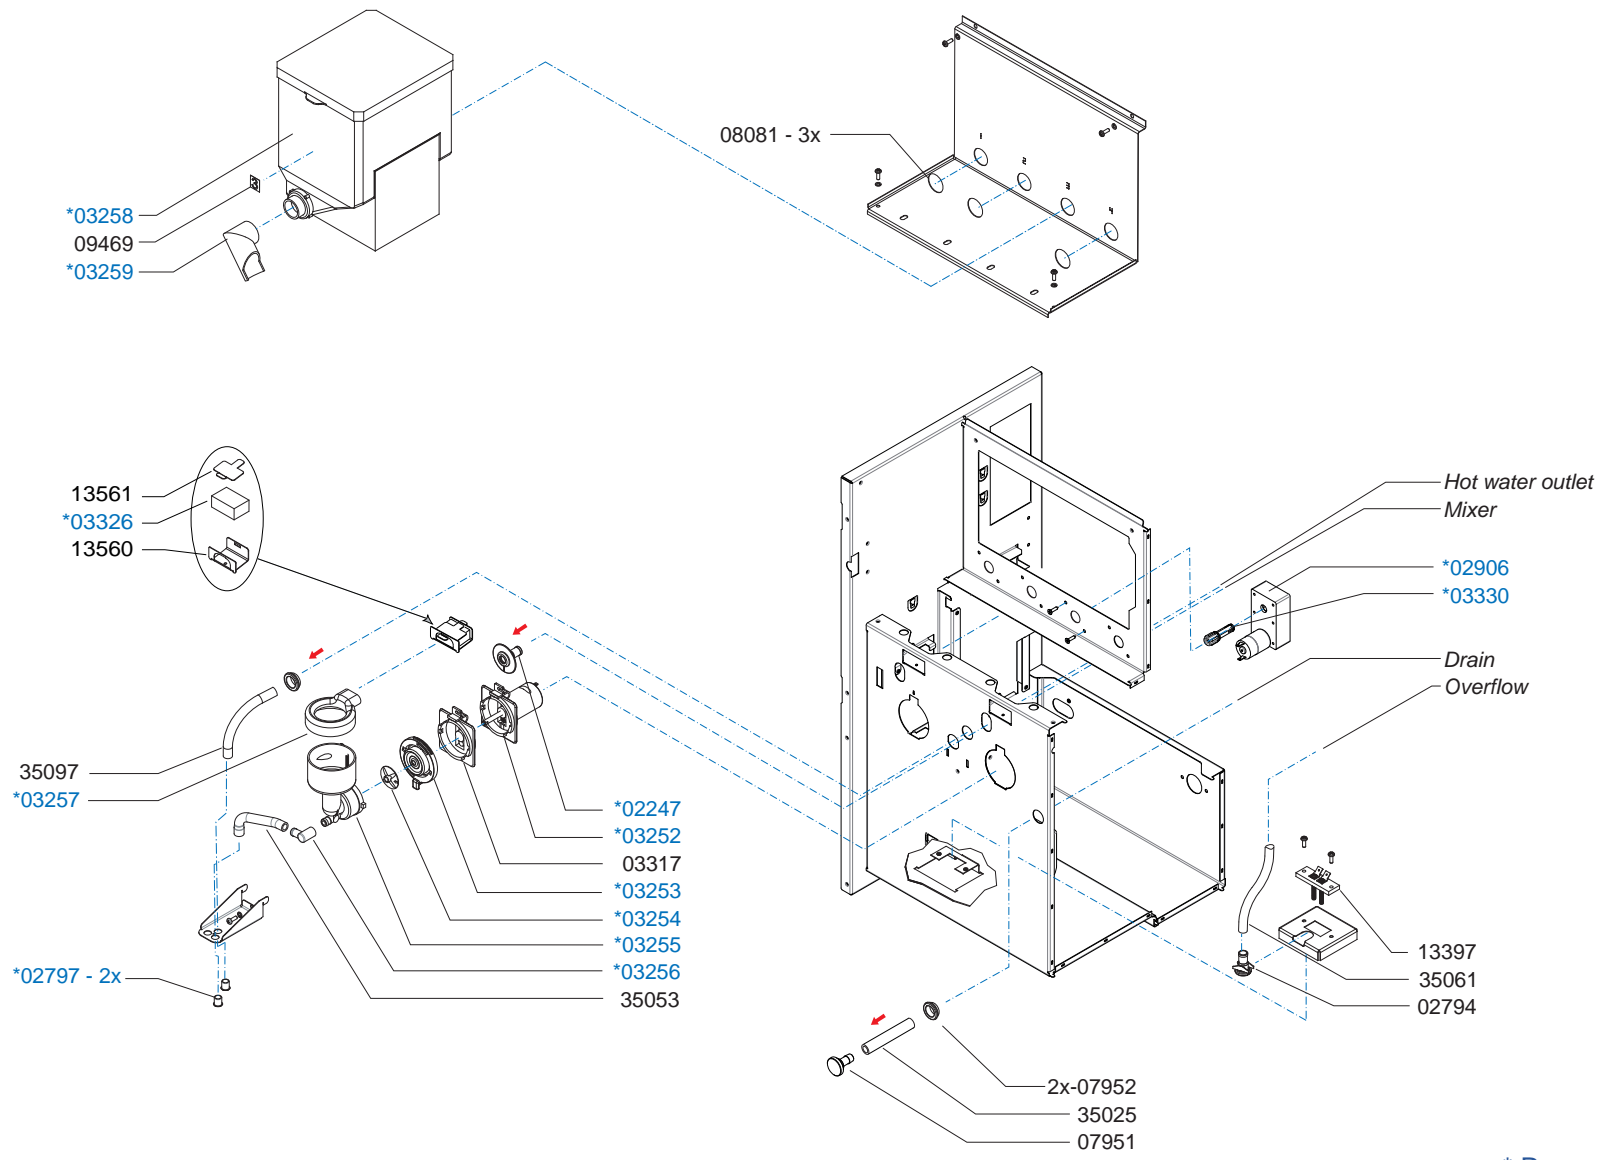

* Recommended Spare Part

Type : OptiVend 1 TS - Model 2009 -
 Artikelnummer : 10480

From mach. nr. : 2S 11371
 Date : 04-09

Page : 2 - 4
 Rev. : 2

Drawer : W.B
 Date : 18-03-2009

Rated voltage : 1N~ 220-240V 50-60Hz 3275W

Spare Parts Info

Animo®

www.animo.eu

* Recommended Spare Part

Type : OptiVend 1 TS - Model 2009 - Artikelnummer : 10480	From mach. nr. : 2S 11371 Date : 04-09	Page : 3 - 4 Rev. : 2	Drawer : W.B Date : 18-03-2009
Rated voltage : 1N~ 220-240V 50-60Hz 3275W	Spare Parts Info		www.animo.eu

Spare Parts Info

Animo®

www.animo.eu

* Recommended Spare Part

Type : Optivend Coin System NRI
 Artikelnummer : MPR 99860

From mach. nr. : 1S 09911
 Date : 03-09

Page : 1 -1
 Rev. : 1

Drawer : W.B
 Date : 18-03-2009

* Recommended Spare Part

Type : MPR OV 3-4 2N~ 380-415V 6.5kW
 Artikelnummer : MPR 99861

From mach. nr. : 1S 09911
 Date : 03-09

Page : 1 -1
 Rev. : 1

Drawer : W.B
 Date : 18-03-2009

Rated voltage : 2N~ 380-415V 6.5kW