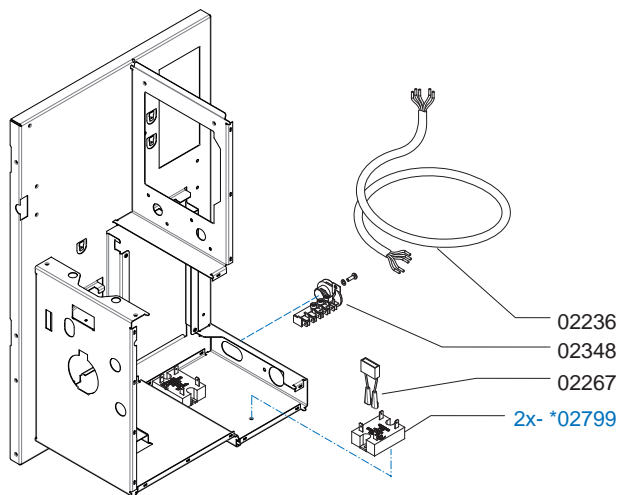

Spare Parts Info

Animo®

www.animo.eu

* Recommended Spare Part

Type : Optivend Coin System NRI
 Artikelnummer : MPR 99860

From mach. nr. : 1S 09911
 Date : 03-09

Page : 1 -1
 Rev. : 1

Drawer : W.B
 Date : 18-03-2009

Rated voltage : -

Spare Parts Info

Animo®

www.animo.eu

Optivend Choco, 1 & 2

Optivend 3 & 4

Optivend Choco, 1 & 2

Optivend 3 & 4