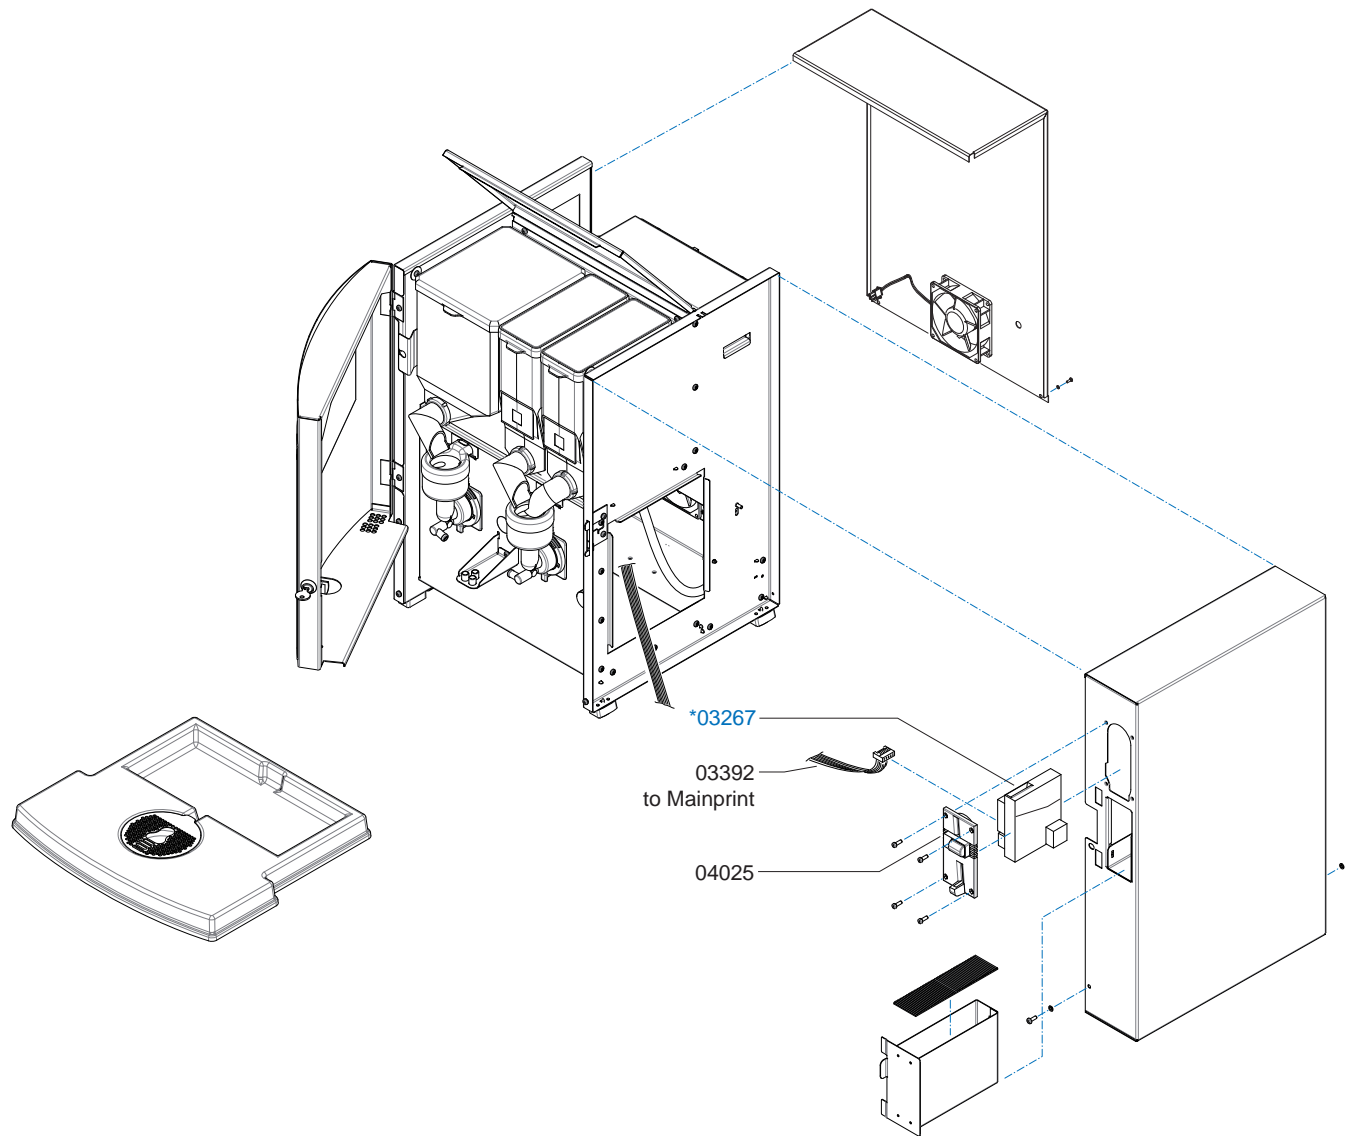

Spare Parts Info

Animo®

www.animo.eu

* Recommended Spare Part

Type : Optivend Coin System NRI
 Artikelnummer : MPR 99860

From mach. nr. : 1S 09911
 Date : 03-09

Page : 1 -1
 Rev. : 1

Drawer : W.B
 Date : 18-03-2009