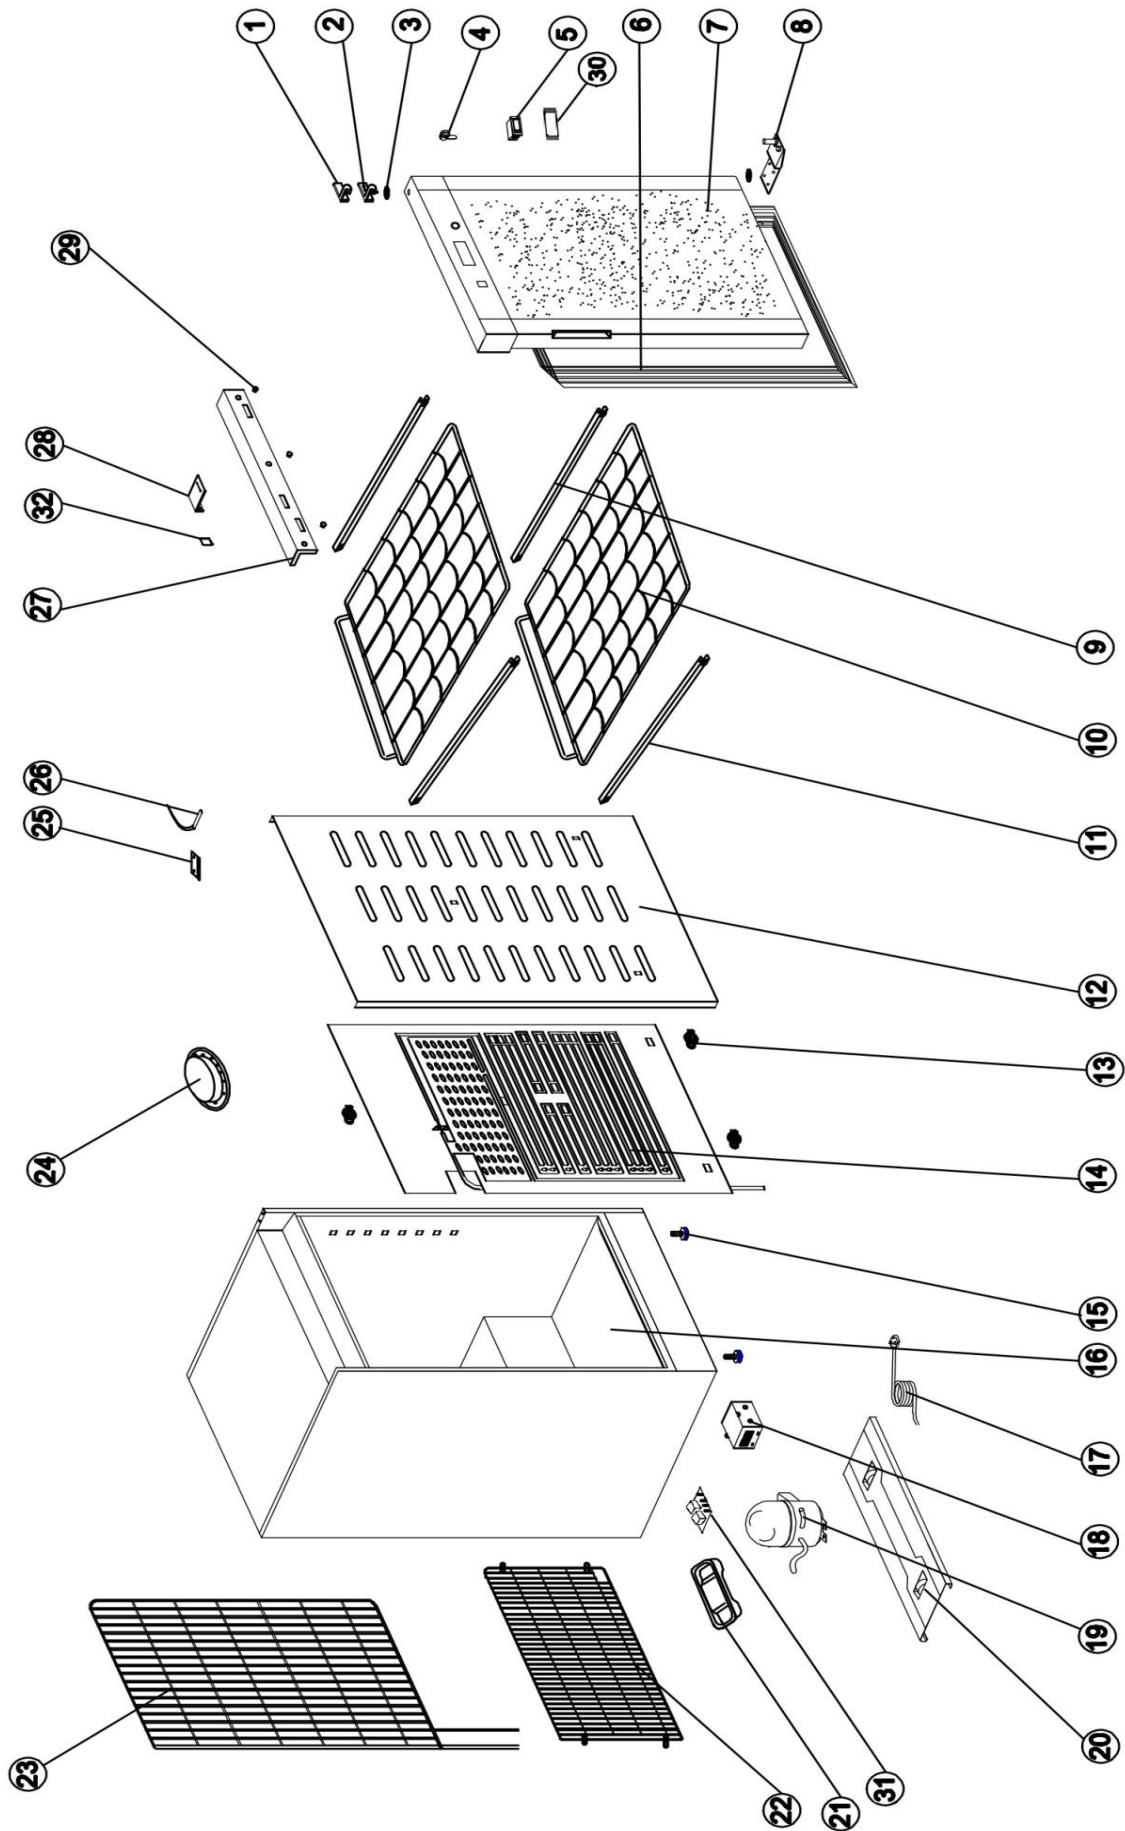

Weinkühlschrank, 45 Flaschen

Artikel-Nr.
627016 (AKD100W)

Explosionszeichnung / Ersatzteile

Bitte bei Ersatzteilbestellung immer Artikelnummer und
Seriennummer mit angeben!

SPARE PART LIST / ESPLOSO AKD100W

SPARE PART LIST / ESPLOSO AKD100W

REF.	CODE CODICE	DESCRIPTION	DESCRIZIONE
1		Black upper hinge cover	Carter cerniera superiore nero
2	R00752	Right upper hinge	Cerniera superiore destra
3			
4	R00753	Lock	Serratura
5	R00725	Digital control	Display digitale
6		Door gasket	Guarnizione
7		Glass door	Porta a vetro
8		Lower hinge	Cerniera inferiore
9+11	403610000	Pair of guides GDS02	Coppia guide GDS02
10	403620000	Wave shelf SHE01	Griglia onda SHE01
10	404690000	Flat shelf SHE16	Griglia piatta SHE16
10	403630000	Wooden shelf + pair of guide SHE02	Griglia legno + coppia guide SHE02
12		Evaporator cover	Carter evaporatore
13	R01166	Evaporator fixing	Fissaggio piastra evaporatore
14		Evaporator	Evaporatore
15	R00731	Feet	Piedino
16		Body	Carcassa
17		Electric cable	Cavo elettrico
18		Box	Scatola
19	R01105	Compressor R600a	Compressore R600a
20		Unit board + wheels	Piastra + ruote
21		Water condensation pan	Vaschetta condensa
22		Unit room grill	Griglia vano compressore
23		Condenser	Condensatore
24	R01527	Blue led light	Luce blu led
25		Probe support	Supporto sonda
26	R00750	Probe	Sonda
27		Black rear panel	Retro cruscotto nero
28		Black lock support	Chiusura serratura nero
29		Black plastic cap	Tappo nero retro cruscotto
30	R00748	Digital control label	Mostrina adesiva display
31	R00724	Electronic card	Scheda centralina digitale
32	R01523	Light switch	Interruttore luce