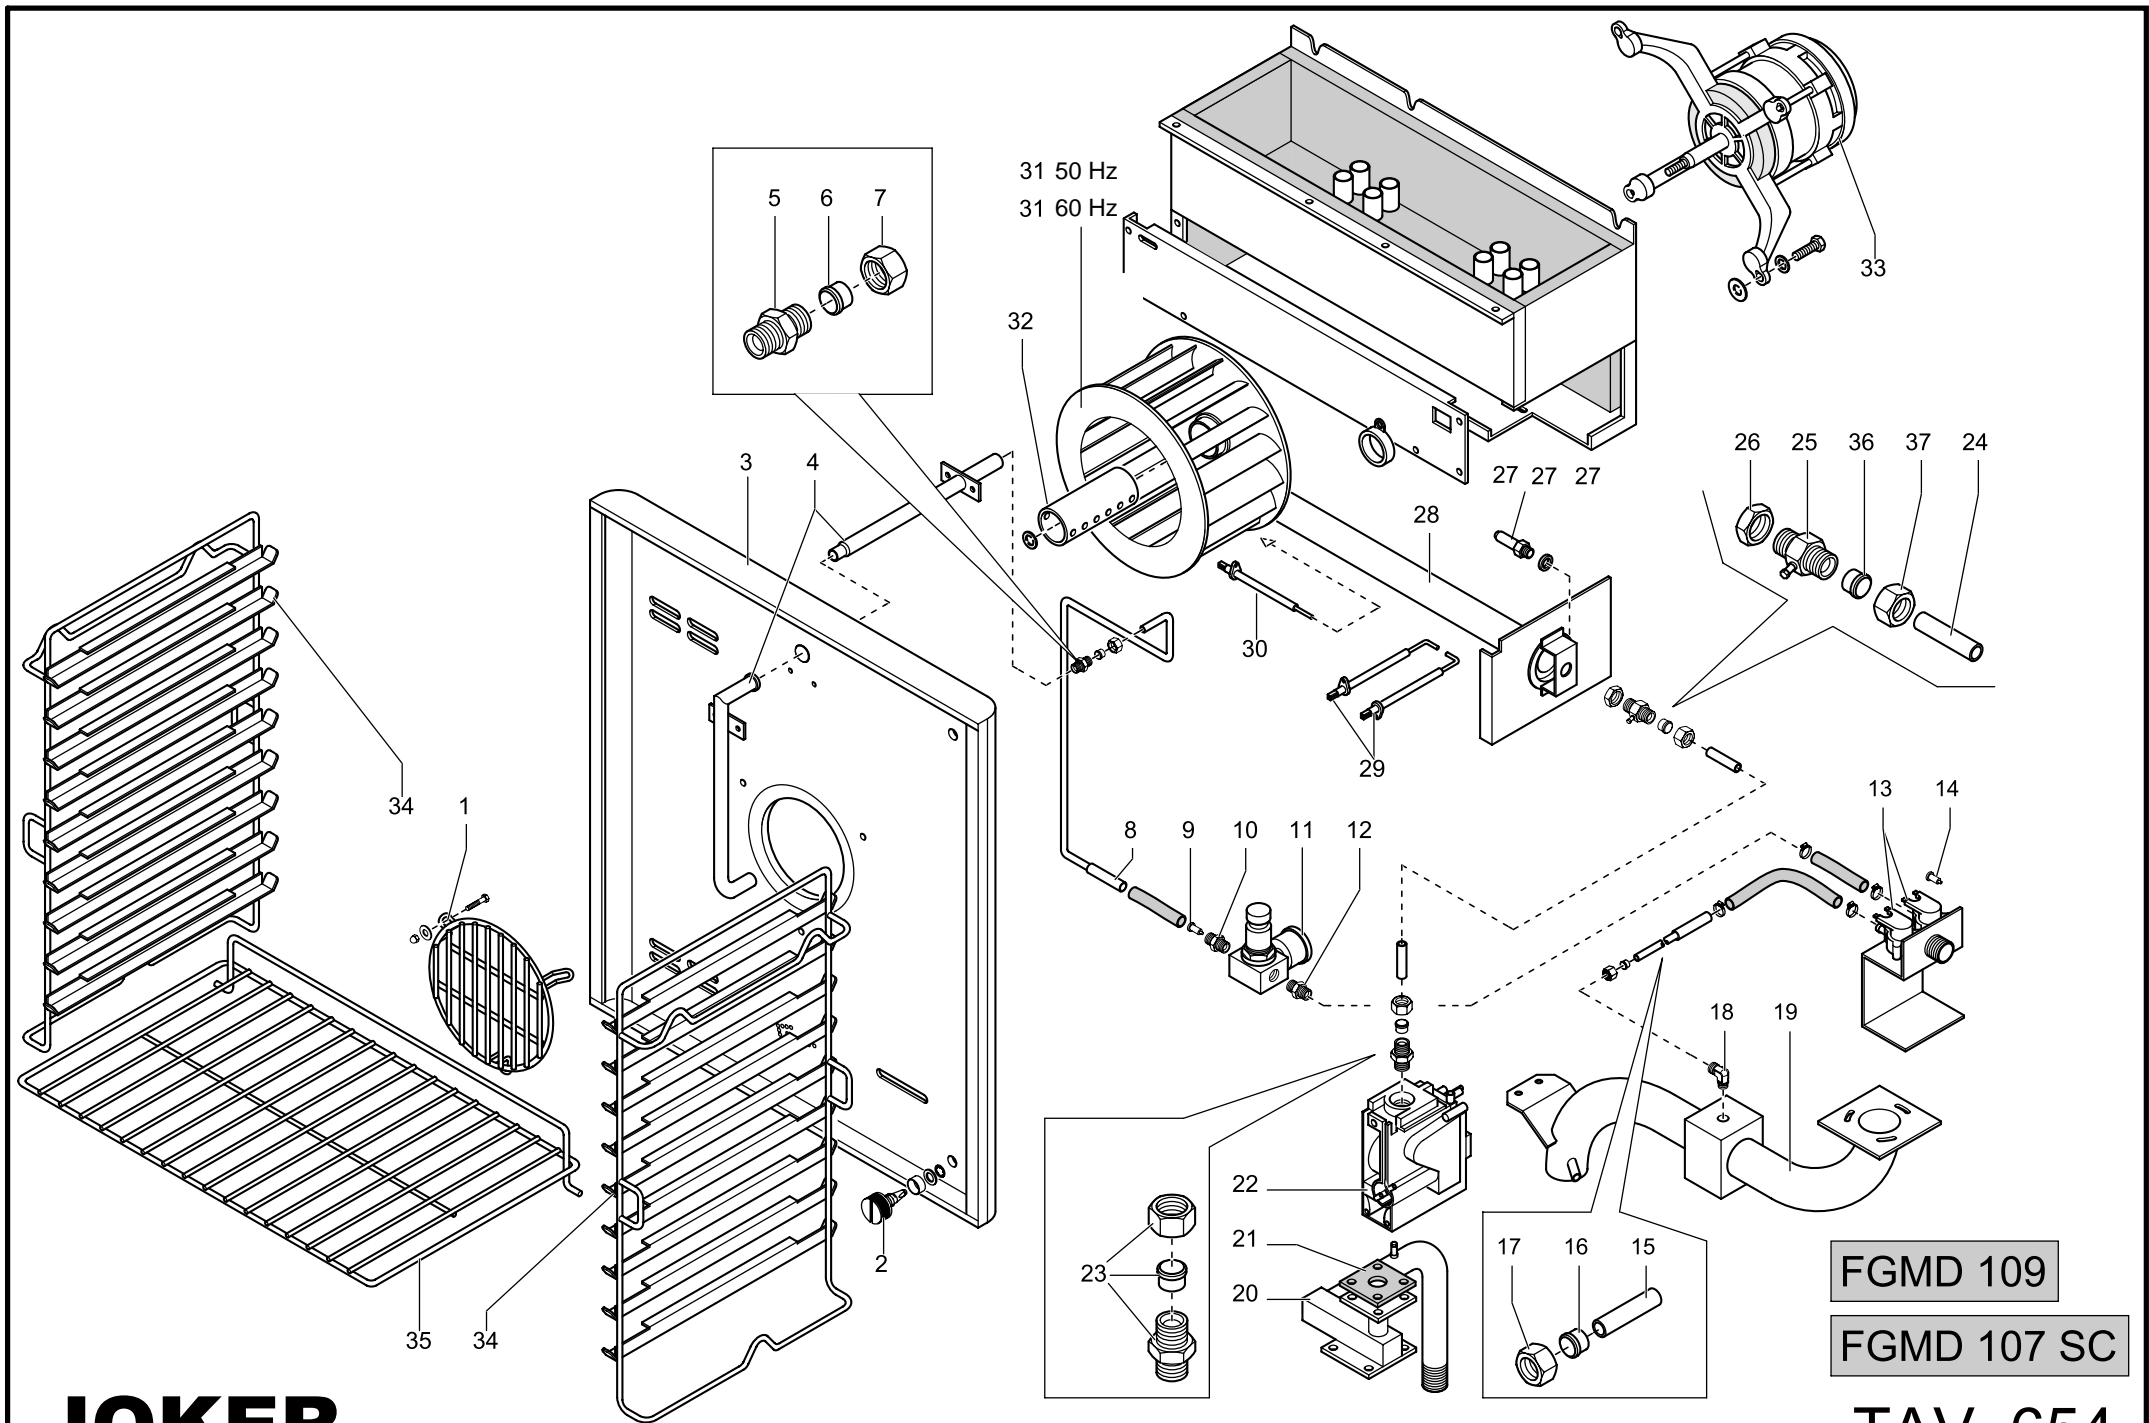

FGMD 107 SC

JOKER

TAV. 653

FORNI TAV. 653	1	PAFOC00394	CERN.INF.P.F.SX FCV	CHARNIÈRE INFÉRIEUR GAUCHE PORTE DU FOUR	INGE PIN INFER.LEFT	TÜRANGEL UNTENLINKS
FORNI TAV. 653	1	PAFOC00583	CERN.INF.P.F.DX FCV	CHARNIÈRE INFÉRIEUR DROITE PORTE DU FOUR	INGE PIN INF. RIGHT	TÜRANGEL INF. RECHTS
FORNI TAV. 653	2	GAFOC00210	AS.PORTA F.DX FEC100/1	PORTE DU FOUR DROITE	OVEN DOOR RIGHT	OFENTÜR RECHTS
FORNI TAV. 653	2	GAFOC00200	AS.PORTA F.SX FEC100/1	PORTE DU FOUR GAUCHE	OVEN DOOR LEFT	OFENTÜR LINKS
FORNI TAV. 653	3	MPGOM03P00	GUARNIZIONE VETRO	GARNITURE VERRE	GASKET GLASS	GLASDICHTUNG
FORNI TAV. 653	4	RTFOC00360	MANIGLIA	POIGNÉE	HANDLE	HANDGRIFF
FORNI TAV. 653	5	RTFOC00338	ANELLO EST.MAN.P.F.FCV.	ANNEAU EXT. POIGNÉE PORTE DU FOUR	OUTWARD RING OVEN DOOR HANDLE	HANDGRIFF
FORNI TAV. 653	6	RTFOC00401	BASSETTA MANIGLIA	EPAISSEUR POIGNÉE	HANDLE	HANDGRIFF
FORNI TAV. 653	7	RTFOC00337	ANELLO INT.GRADINO MAN.P.F.FCV	ANNEAU INTERIEUR EPAISSEUR	INNER RING	INNENRING
FORNI TAV. 653	8	RTFOC00471	CRISTALLO P.F.FEC100 C/VALV.	VERRE CHAUFFE	GLASS CHAMBER	GLAS KAMMER
FORNI TAV. 653	9	GAFOC00206	AS.C/PORTA F.DX FEC100/1	C/PORTE DU FOUR DROITE	C/OVEN DOOR RIGHT	C/OFENTÜR RECHTS
FORNI TAV. 653	9	GAFOC00199	AS.C/PORTA F.SX FEC100/1	C/PORTE DU FOUR GAUCHE	C/OVEN DOOR LEFT	C/OFENTÜR LINKS
FORNI TAV. 653	10	RTFOC00722	GUARNIZ.P.F.FEC100 GIUNTATA	GARNITURE PORTE	GASKET DOOR	TÜRDICHTUNG
FORNI TAV. 653	11	GRFOC00187	*GRUPPO PORTA FORNO DX FEC100 SPIG	GROUPE PORTE DU FOUR DROITE	UNIT OVEN DOOR RIGHT	GRUPPE OFENTÜR RECHTS
FORNI TAV. 653	11	GRFOC00183	*GRUPPO PORTA FUOCO SINISTRA FEC100	GROUPE PORTE DU FOUR GAUCHE	UNIT OVEN DOOR LEFT	GRUPPE OFENTÜR LINKS
FORNI TAV. 653	12	GAFOC00250	AS.CASSETTO DX FEC060/1	BASSIN DROITE	TRAY RIGHT	SCHUBLADE RECHTS
FORNI TAV. 653	12	GAFOC00180	AS.CASSETTO SX FEC060/1	BASSIN GAUCHE	TRAY LEFT	SCHUBLADE LINKS
FORNI TAV. 653	13	RTFOC00413	PIEDINO+T.OTTAG.FGC065/87,5	PIED	FOOT	FUSS
FORNI TAV. 653	14	RTFOC00711	MICROINT.FCV. RMP UNIPOL.30907	MICRO-INTERRUPTEUR PORTE DU FOUR	MICRO OVEN DOOR	MIKRO OFENTÜR
FORNI TAV. 653	15	GAFOC00241	AS.CRUSCOTTO FGM107	PANNEAU DE CONTRÔLE	CONTROL PANEL	STIRNBRETT
FORNI TAV. 653	16	PAFOC00542	FIANCO DX FGC100/1	CÔTÉ DROITE	RIGHT SIDE	RECHTE SEITE
FORNI TAV. 653	17	PAFOC00597	POSTERIORE INOX FEM109/1	PANNEAU POSTERIEUR	BACK PANEL	HINTEN
FORNI TAV. 653	18	GAFOC00194	AS.COPERCHIO FGC100/1	COUVERCLE EXT.	COVER EXT.	ABDECKUNG
FORNI TAV. 653	19	PAFOC00543	FIANCO SX FGC100/1	CÔTÉ GAUCHE	LEFT SIDE	LINKE SEITE
FORNI TAV. 653	20	GAFOC00213	AS.CERN.SUP.DX P.F.FCV	CHARNIÈRE SUPÉRIEURE DROITE	INGE PIN SUP. RIGHT	TÜRANGEL RECHTS
FORNI TAV. 653	20	GAFOC00030	AS.CERN.SUP.SX P.F.FCV.	CHARNIÈRE SUPÉRIEURE GAUCHE	INGE PIN SUPER.LEFT	TÜRANGEL OBEN LINKS
FORNI TAV. 653	21	GAFOC00027	AS.C/FORO CASS.FCV.	COUVRE TROU	PLUG	LOCHABDECKUNGSPFROPFEN
FORNI TAV. 653	22	RTFOC00555	AT.GRIGLIA LAT.F.FCV	ATTAQUE GRILLE LATÉRALE	GRILL CONNECTION SIDE	GRILLAUFPLAGE SEITE
FORNI TAV. 653	23	RTFOC00476	ASTA TRAS.SCA.COND.FEC060/1NIC	BARRE TRANSVERSAL	ROD TRANSVERS.	STAB
FORNI TAV. 653	24	RTFOC00679	ASTA ANT.SCA.COND.FGM107 INOX	BARRE ANTÉRIEUR	ROD ANTERIOUR	STAB VORNE
FORNI TAV. 653	25	RTFOC00392	MANOP.COND.FCV.TURCH.EKK25B	BOUTON	KNOB	DREHGRIF
FORNI TAV. 653	26	PAFOC00680	DISCO INF.SCARICO COND.FEMD100	DISQUE INFÉRIEUR DÉCHARGÉ	DISC INFER. OUTLET	SCHEIBE UNTEN AUSGANG
FORNI TAV. 653	27	RTFOC00382	*CORNIC FISC.VETRO P/LAMP.FCV	CADRE DU PORTELAMPE	MOULDING P/LAMP	UMRAHMUNG P/LAMPE
FORNI TAV. 653	28	RTFOC00202	GUARNIZIONE P/LAMPADA	GARNITURE DU PORTELAMPE	GASKET P/LAMP	DICHTUNG P/LAMPE
FORNI TAV. 653	29	RTFOC00201	*VETRO P/LAMPADA FCV.	VERRE DU PORTELAMPE	GLASS P/LAMP	GLAS P/LAMPE
FORNI TAV. 653	30	RTFOC00036	PORTA LAMPADA	PORTELAMPE	DOOR LAMP	PORTA LAMPE
FORNI TAV. 653	31	RTFOC00037	LAMPADA	LAMPE	LAMP	LAMPE
FORNI TAV. 653	32	RTFOC00009	GANCIO	CROCHET	HOOK	HAKEN
FORNI TAV. 653	33	RTFOC00005	ZOCCOLO ESTERNO	GODET EXTÉRIEUR	OUTWARD BASE	SOCKEL AUSSEN
FORNI TAV. 653	33	RTFOC00005	ZOCCOLO ESTERNO	GODET EXTÉRIEUR	OUTWARD BASE	SOCKEL AUSSEN
FORNI TAV. 653	34	GAFOC00051	SERRATURA	SERRURE	LOCK	SCHLOSS
FORNI TAV. 653	35	RTFOC00057	ZOCCOLO CENTRALE	GODET CENTRAL	CENTRAL BASE	SOCKEL ZENTRAL
FORNI TAV. 653	36	AFC0000090	CAMINO ANTIVENTO	CHEMINÉE ANTIVENT	CHIMNEY	KAMIN WINDSCHUTZ