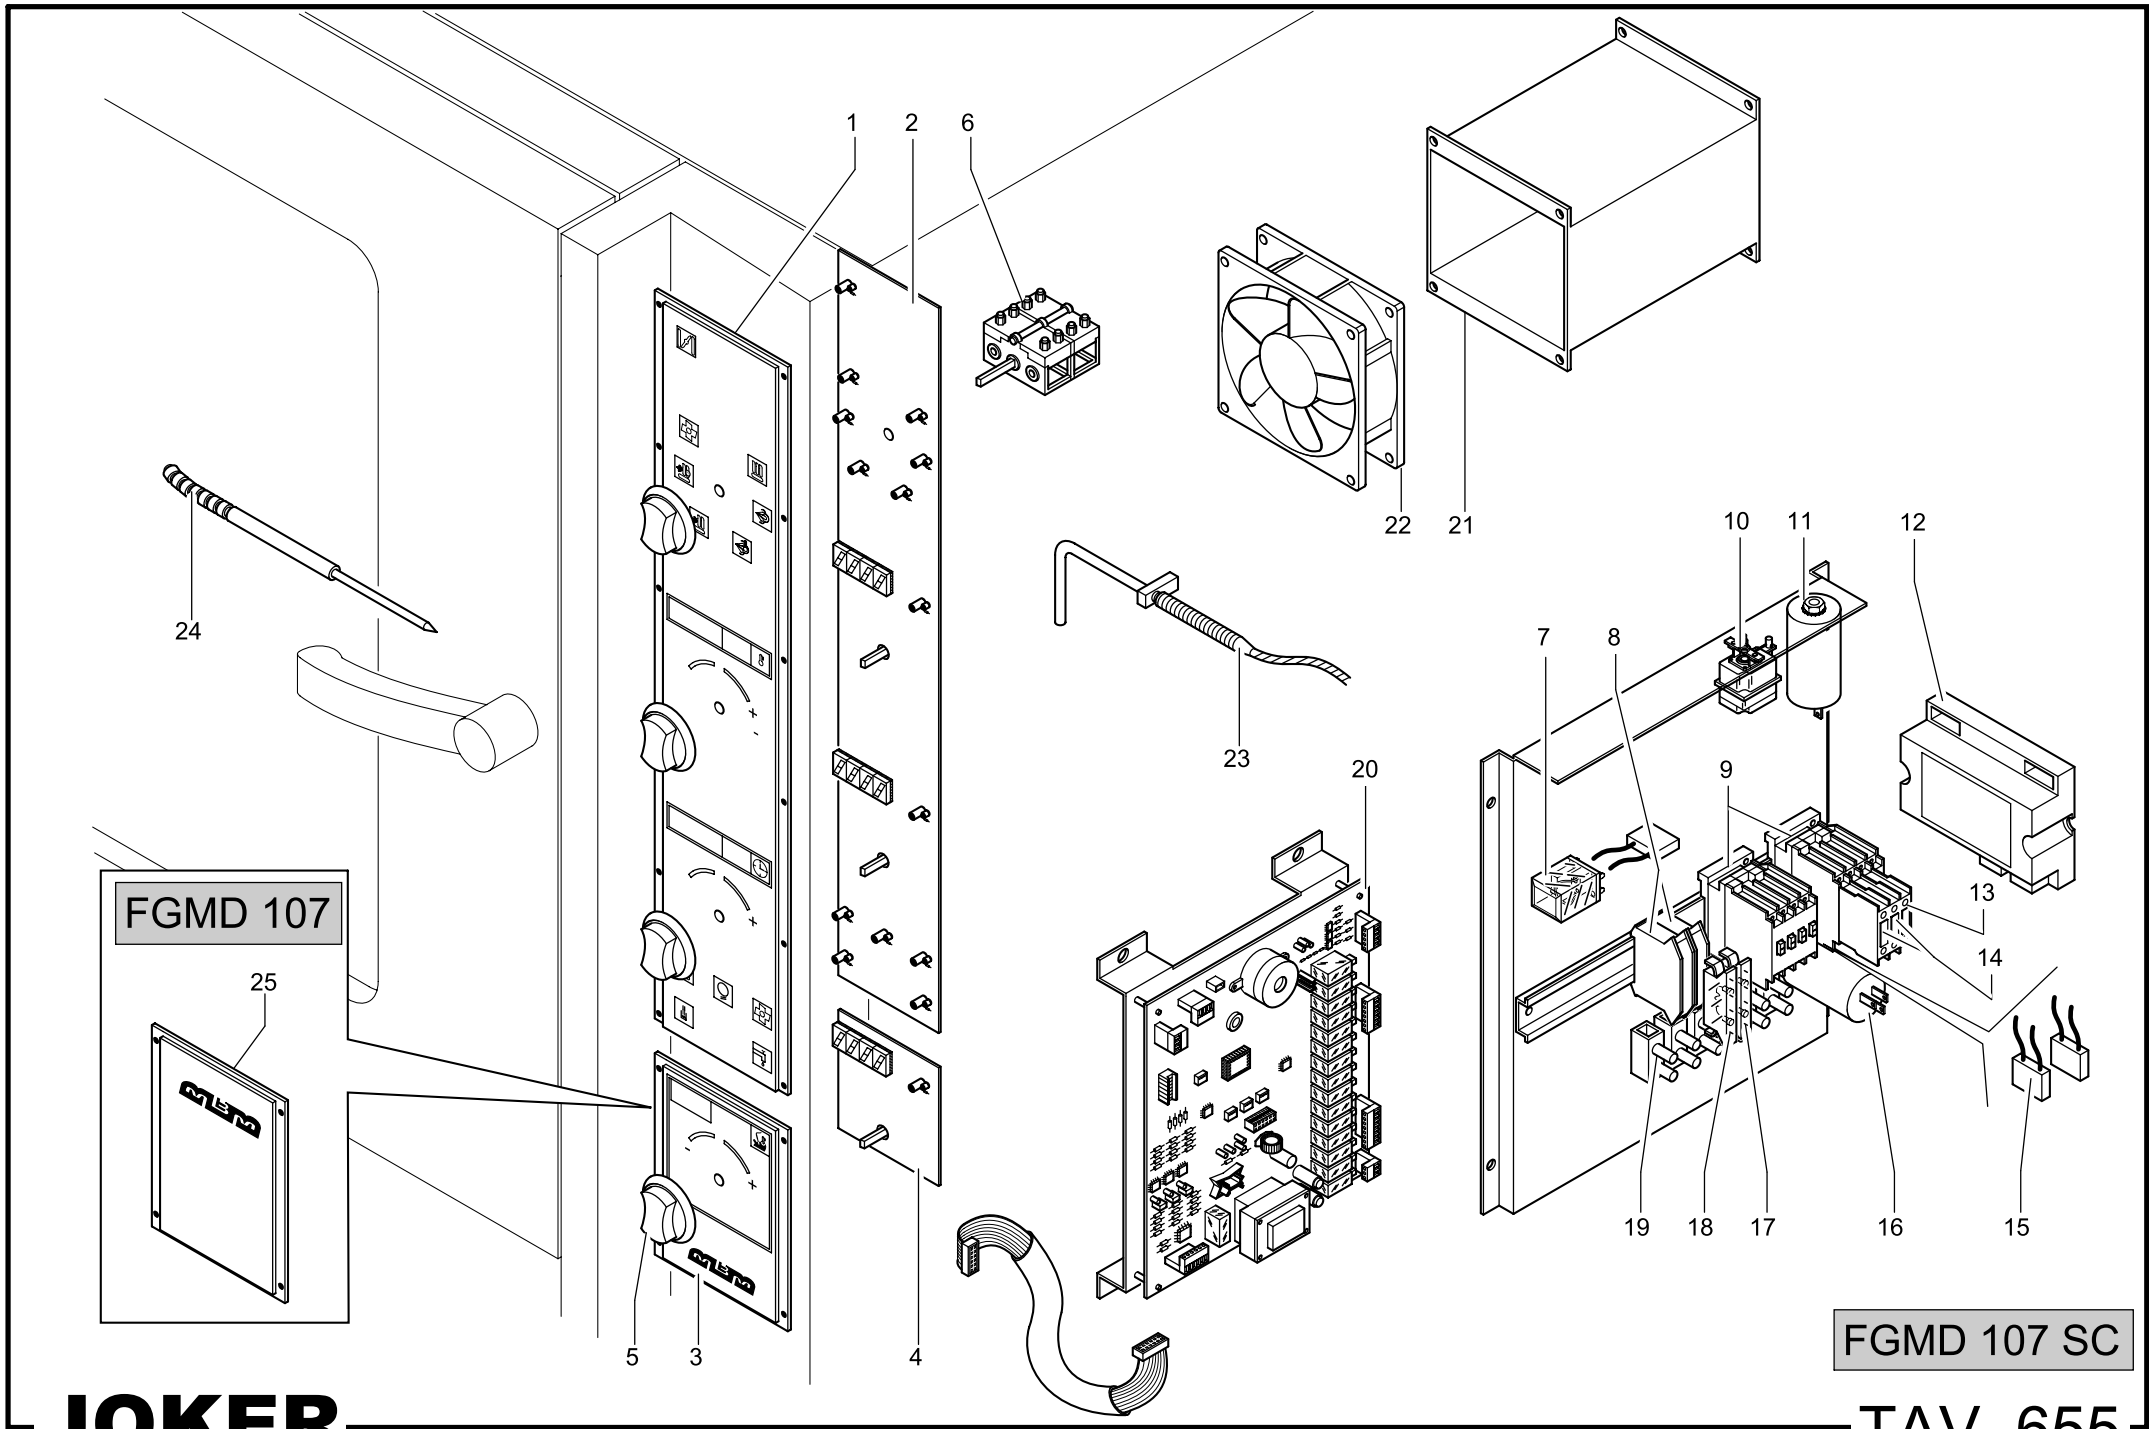

FGMD 107

FGMD 107 SC

JOKER

TAV. 655

FORNI TAV. 655	1	RTFOC00505	MASCHER.CRUS.FGMD107SC FRONT.	MASQUE FRONTAL	FRONT FRONTAL	ABDECKUNG VORNE
FORNI TAV. 655	2	RTFOC00672	SCHEDA DISPLAY FGMD107 98X3	CARTE DISPLAY	SCHEME DISPLAY	SCHALTPLAN DISPLAY
FORNI TAV. 655	3	RTFOC00668	MASCHER.CRUS.FGMD107SC SONDA	MASQUE SONDEUSE	COVER PROBE	ABDECKUNG SONDE
FORNI TAV. 655	4	RTFOC00673	SCHEDA SONDA FGMD107 98X2	SCHEDA EL. SONDE	SCHEME EL. PROBE	SCHALTPLAN EL. SONDE
FORNI TAV. 655	5	RTFOC00361	MANOPOLA	BOUTON	KNOB	DREHGRIFF
FORNI TAV. 655	6	RTFOC00669	COMM.FGMD067 4647866823	COMMUTATEUR	COMMUTATOR	KOMMUTATORGRIFF
FORNI TAV. 655	7	RTFOC00144	RELAIS FCVM.BOYLER 60638230000	RELAIS VAPEUR	RELAY VAPOUR	RELAIS DAMPF
FORNI TAV. 655	8	RTFOC00048	P/FUSIBILE+PIAS.FCV.VL04+VS0PT	PORTE-FUSIBLES	FUSE HOLDER	SICHERUNGSHALTER
FORNI TAV. 655	9	RTFOC00465	RELAIS FCV.3TF3000-0AL2	RELAIS	RELAY	RELAIS
FORNI TAV. 655	10	RTFOC00483	T.L.FCV/1T350 5510562800	THERMOSTAT LIMITEUR	THERMOSTAT LIMIT. OVEN	LIMIT THERMOSTAT
FORNI TAV. 655	11	RTFOC00053	CONDENSATORE FCV 16152220MF450	CONDENSATEUR	CONDENS. MOTOR	CONDENS. MOTOR
FORNI TAV. 655	12	RTFOC00305	CENTRALINA ACC.FGM109 20653005	DISTRIBUTEUR ALLUMAGE	ELECTRIC BOARD	SCHALTKASTEN
FORNI TAV. 655	13	RTFOC00468	CONTATTI A.FCV.3TX4010-2A	AUXILIARIE CONTACT	AUXILIARY CONTACT	HILFSANSCHLÜSSE
FORNI TAV. 655	14	RTFOC00469	CONTATTI A.FCV.3TX4001-2A	AUXILIARIE CONTACT	AUXILIARY CONTACT	HILFSANSCHLÜSSE
FORNI TAV. 655	15	RTFOC00023	A/DISTURBO FCV.F43LN3100ZF00K	ANTI-PERTURBATION	ANTIJAMMING FILTER	FILTER A/STÖRUNG
FORNI TAV. 655	16	RTFOC00309	A/DISTURBO FGC060 411105082	ANTI-PERTURBATION	ANTIJAMMING FILTER	FILTER A/STÖRUNG
FORNI TAV. 655	17	RTFOC00284	FUSIBILE 6,3 A	FUSIBLE 6,3 A	FUSIBLE 6,3 A	SICHERUNG 6,3 A
FORNI TAV. 655	18	RTFOC00575	FUSIBILE FCV.5X20/3,15A	FUSIBLE 3,15 A	FUSIBLE 3,15 A	SICHERUNG 3,15 A
FORNI TAV. 655	19	RTBF900045	MORSETTIERA C4EF+SIMB/1-6	GRUPE DE CONNECTION 6 POLES	TERMINAL BLOCK 6 POLES	KLEMMBRETT 6 POLIG
FORNI TAV. 655	20	RTFOC00671	SCHEDA POTENZA FGMD107 050998	CARTE DE PUISSANCE	POWER SCHEME	SCHALTPLAN POTENZ
FORNI TAV. 655	21	GAFOC00118	AS.CONV.CALORE FEM109	CONVOYEUR CHALEUR	HEAT CONVEYOR	WÄRMEUMWÄLZER
FORNI TAV. 655	22	RTFOC00254	VENT.CALORE FEM109	VENTILATEUR CHALEUR	HEATFAN	WÄRMEVENTILATOR
FORNI TAV. 655	23	RTFOC00321	T/COPPIA 52 FCV.MBM00001	THERMOCOUPLE	THERMOELEMENT	THERMOELEMENT
FORNI TAV. 655	24	RTFOC00464	SONDA C/CM.42 FCVM MBM00007	SONDE	PROBE	SONDE
FORNI TAV. 655	25	RTFOC00667	MASCHER.CRUS.FGMD107 NEUTRA	MASQUE NEUTRE	COVER NEUTRAL	ABDECKUNG NEUTRAL