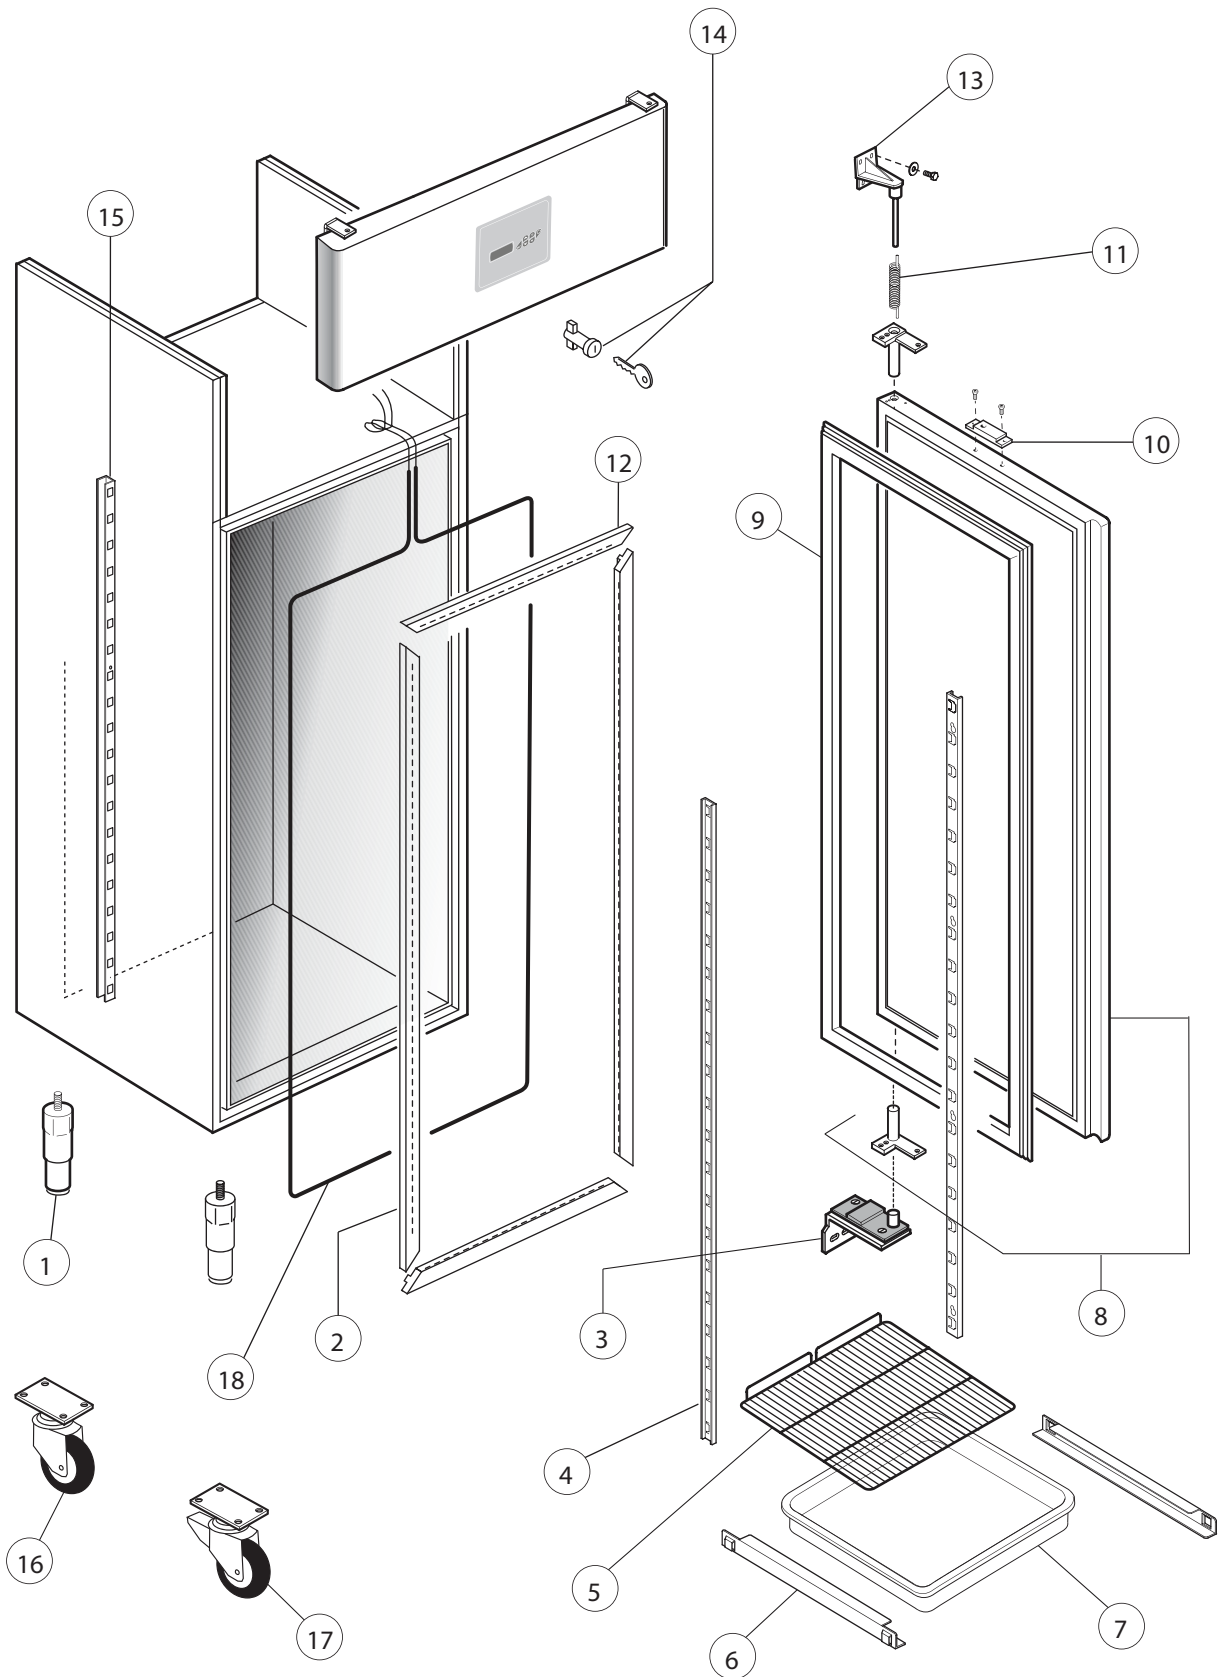

Kühlung Tiefkühlschrank

Artikel-Nr.
622020 (BN2048021800)

Explosionszeichnung / Ersatzteile

Bitte bei Ersatzteilbestellung immer Artikelnummer und Seriennummer mit angeben!

Armadi • Refrigerators LINEAFUTURESTART