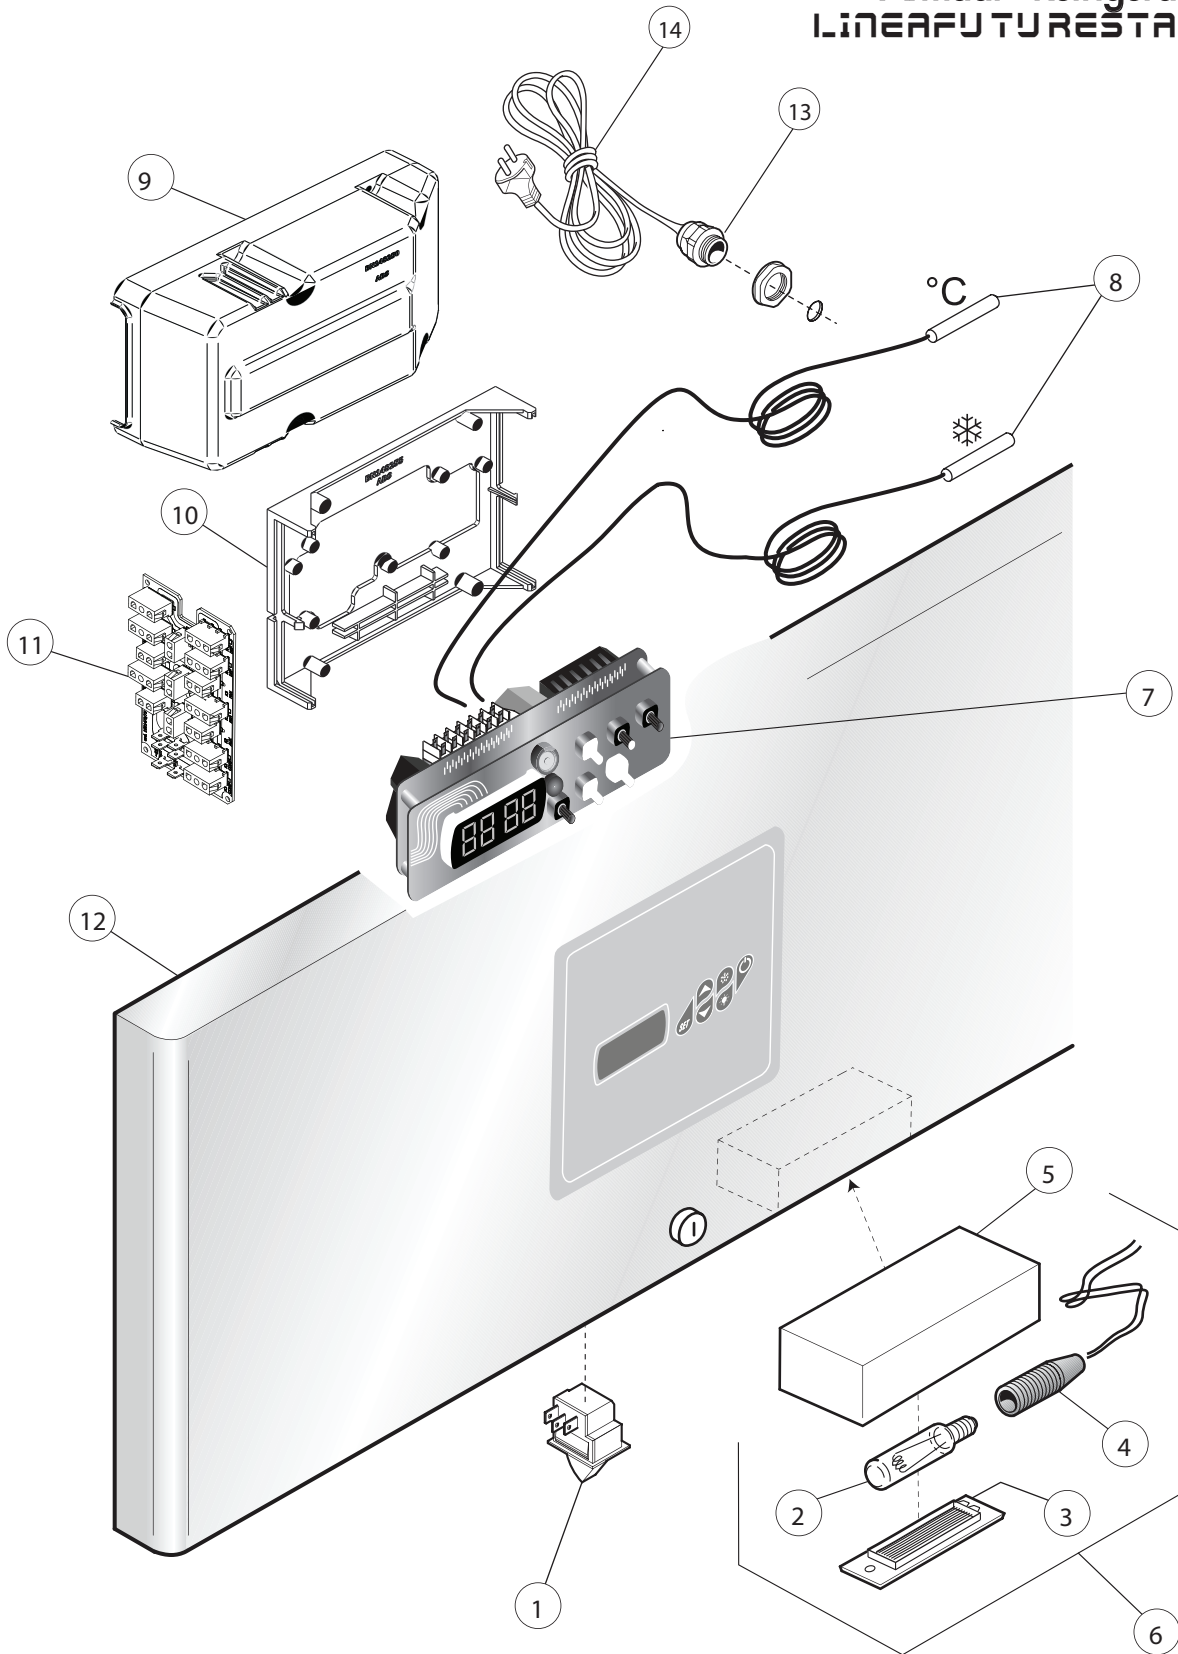

Kühlung Tiefkühlschrank

Artikel-Nr.
622020 (BN2048021800)

Explosionszeichnung / Ersatzteile

Bitte bei Ersatzteilbestellung immer Artikelnummer und Seriennummer mit angeben!

Armadi • Refrigerators LINEAFUTURESTART

Table_C

EDITION 05 2014

622020 - 2048021-.. • S70BT

Armadi - Refrigerators

LINEA FUTURE START

Table_A

POS.	CODE/CODICE	PIECES	DESCRIPTION	DESCRIZIONE	DATA
1	BN1467520	4	FEET	PIEDINO	
2	BN1471141546	2	VERTICAL PROFILE	PROFILO VERTICALE	
3	BN1484020	1	BOTTOM RIGHT HINGE	STAFFA INFERIORE	
4	BN33580192	1	FRONT RACK SUPPORT SX	REGGI GUIDE ANT. SX	
	BN33580193	1	FRONT RACK SUPPORT DX	REGGI GUIDE ANT. DX	
5	BN1440065530	3	GRILL	GRIGLIA	
6	FR1231190	6	SLIDE FOR BAKING DX/SX	GUIDA RIPIANO DX/SX	
7	BN1405011150	3	TRAY	BACINELLA	
8	BN32630611	1	DOOR ASSEMBLY	ASSIEME PORTA	
9	BN14415991560	1	DOOR GASKET	GUARNIZIONE PORTA	
10	FR4710901	1	LOCK SUPPORT MAGNET	SUPPORTO MAGNETE SERRATURA	
11	BN1412083	1	SPRING RIGHT	MOILA DX PORTA	
	BN1412084	1	SPRING LEFT	MOILA SX PORTA	
12	BN1471140616	2	ORIZONTAL PROFILE	PROFILO ORRIZONTALE	
13	BN14850012	1	TOP RIGHT HINGE	STAFFA SUPERIORE	
14	FR6440320	1	LOCK	SERRATURA	
15	BN33580197	1	REAR RACK SUPPORT SX	REGGI GUIDE POST. SX	
	BN33580196	1	REAR RACK SUPPORT DX	REGGI GUIDE POST. DX	
16	BN147805	2	CASTOR WITHOUT BRAKE	RUOTA SENZA FRENO	
17	BN147806	2	CASTOR WITH BRAKE	RUOTA CON FRENO	
18	BN16660311	1	DOOR HEATING	RESISTENZA PORTA	