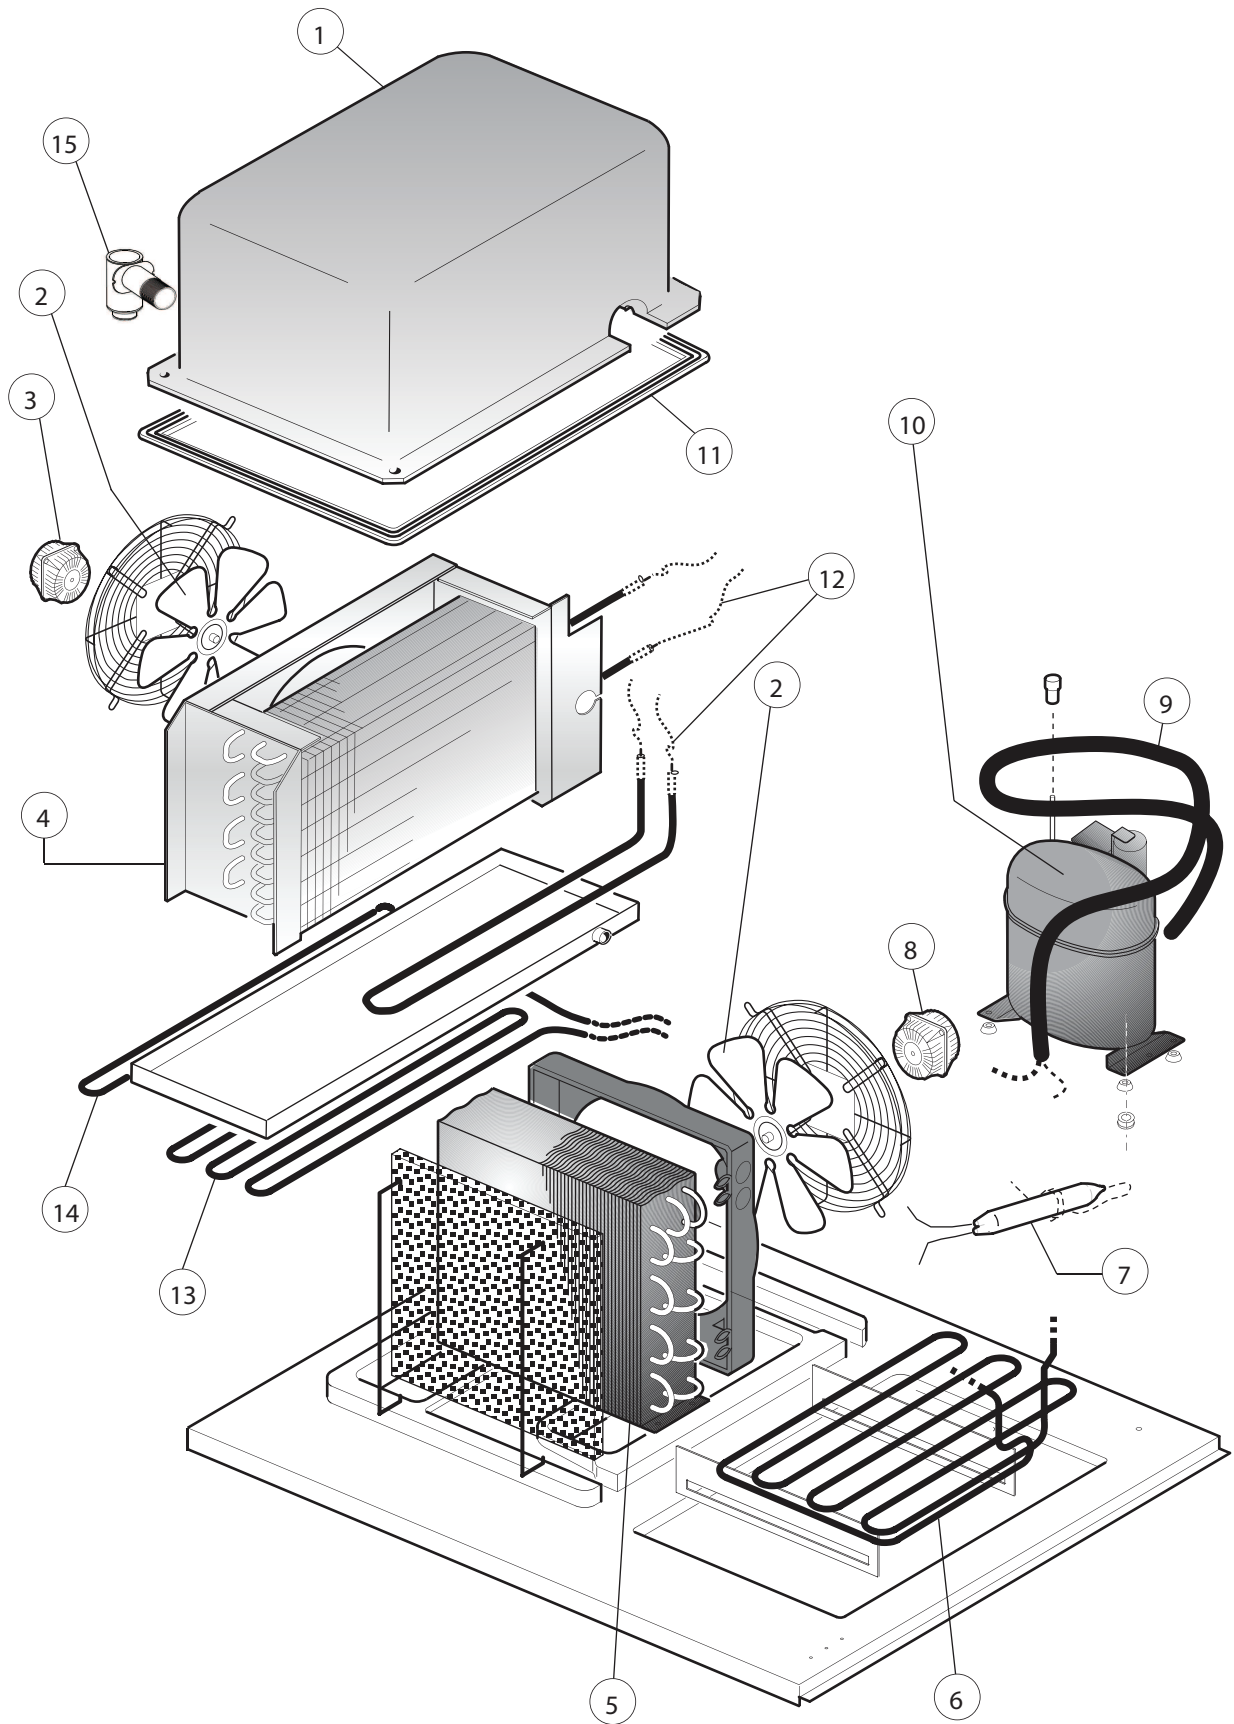

Armadi • Refrigerators LINEAFUTURE START

Table_B

EDITION 05 2014

622020 - 2048021-- • S70BT