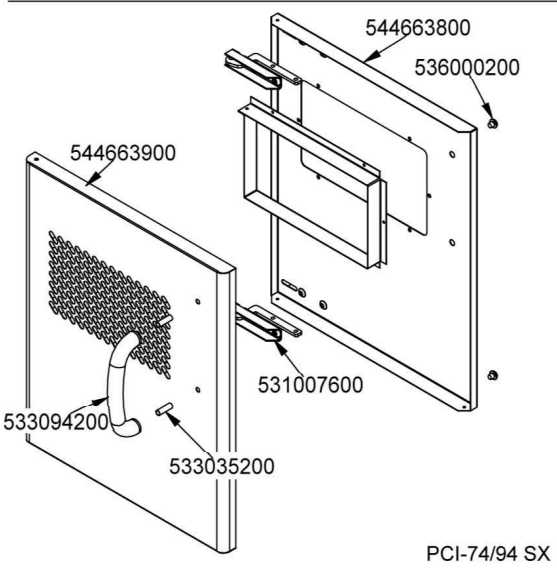

560098200M00P00

536005200

Page	Pos	Code	Description
001		536005200	INOX LEG 2" 120-180 M10
002		544389300	CONTROP.73 SX APP. LT
002		531007600	DOOR HINGE
002		544182501	LEFT DOOR 73
002		533094200	S/S HANDLE FOR 70/90 SERIES
002		533035200	HANDLE SPACER
002		536000200	D.12 H.4 BUMPER
002		544389200	CONTROP.73 DX APP. LT
002		544182401	RIGHT DOOR 73
002		544182101	LEFT DOOR 74
002		544389500	INNER-DOOR OF LHD 74
002		544389400	CONTROP.74 DX APP. LT
002		544182001	RIGHT DOOR 74
002		544497000	PORTA 72 SX
002		544497100	CONTROP.72 SX APP. LT
002		544185101	RIGHT DOOR 74 CF
002		533107100	HANDLE SPACER OF CF-70
002		544185500	UPPER DOOR HINGE FOR COMPARTME CF70
002		531000900	MAGNET §22 KG.3 WITH DISK
002		544185201	INNER DOOR * 74DX
002		544185400	LOWER DOOR HINGE FOR COMPARTME CF70
002		544663900	LHD 74 DOOR FOR PCI
002		544663800	74 LHD OVEN INNER DOOR FOUR PCI
002		544662700	DOOR 74 DX PCI
002		544662600	CONTROP.74 DX APP. LT PCI