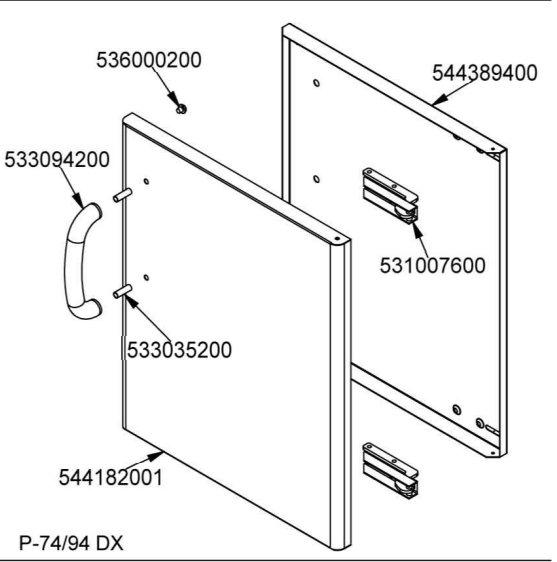

560098200M00P00

536005200

Page	Pos	Code	Description
001		536005200	INOX LEG 2" 120-180 M10
002		544389300	CONTROP.73 SX APP. LT
002		531007600	DOOR HINGE
002		544182501	LEFT DOOR 73
002		533094200	S/S HANDLE FOR 70/90 SERIES
002		533035200	HANDLE SPACER
002		536000200	D.12 H.4 BUMPER
002		544389200	CONTROP.73 DX APP. LT
002		544182401	RIGHT DOOR 73
002		544182101	LEFT DOOR 74
002		544389500	INNER-DOOR OF LHD 74
002		544389400	CONTROP.74 DX APP. LT
002		544182001	RIGHT DOOR 74
002		544497000	PORTA 72 SX
002		544497100	CONTROP.72 SX APP. LT
002		544185101	RIGHT DOOR 74 CF
002		533107100	HANDLE SPACER OF CF-70
002		544185500	UPPER DOOR HINGE FOR COMPARTME CF70
002		531000900	MAGNET §22 KG.3 WITH DISK
002		544185201	INNER DOOR * 74DX
002		544185400	LOWER DOOR HINGE FOR COMPARTME CF70
002		544663900	LHD 74 DOOR FOR PCI
002		544663800	74 LHD OVEN INNER DOOR FOUR PCI
002		544662700	DOOR 74 DX PCI
002		544662600	CONTROP.74 DX APP. LT PCI