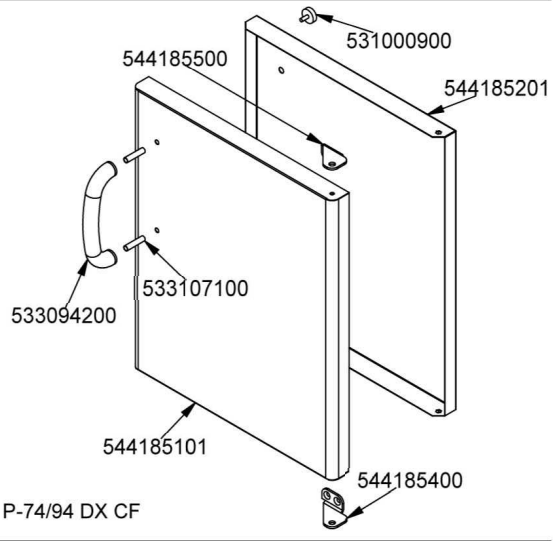

560098200M00P00

536005200

Page	Pos	Code	Description
001		536005200	INOX LEG 2" 120-180 M10
002		544389300	CONTROP.73 SX APP. LT
002		531007600	DOOR HINGE
002		544182501	LEFT DOOR 73
002		533094200	S/S HANDLE FOR 70/90 SERIES
002		533035200	HANDLE SPACER
002		536000200	D.12 H.4 BUMPER
002		544389200	CONTROP.73 DX APP. LT
002		544182401	RIGHT DOOR 73
002		544182101	LEFT DOOR 74
002		544389500	INNER-DOOR OF LHD 74
002		544389400	CONTROP.74 DX APP. LT
002		544182001	RIGHT DOOR 74
002		544497000	PORTA 72 SX
002		544497100	CONTROP.72 SX APP. LT
002		544185101	RIGHT DOOR 74 CF
002		533107100	HANDLE SPACER OF CF-70
002		544185500	UPPER DOOR HINGE FOR COMPARTME CF70
002		531000900	MAGNET §22 KG.3 WITH DISK
002		544185201	INNER DOOR * 74DX
002		544185400	LOWER DOOR HINGE FOR COMPARTME CF70
002		544663900	LHD 74 DOOR FOR PCI
002		544663800	74 LHD OVEN INNER DOOR FOUR PCI
002		544662700	DOOR 74 DX PCI
002		544662600	CONTROP.74 DX APP. LT PCI