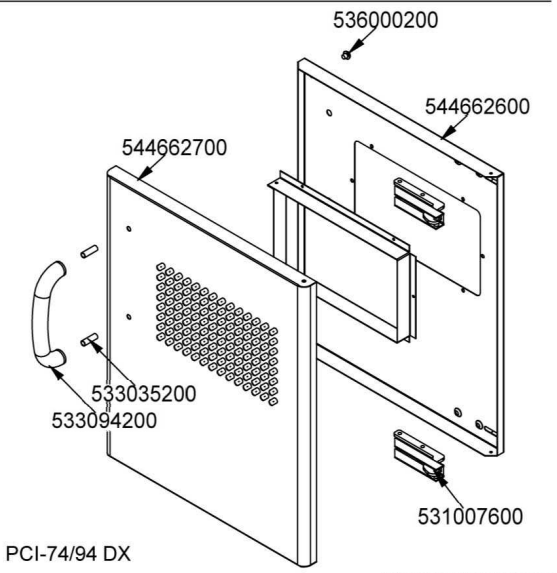

560098200M00P00

536005200

Page	Pos	Code	Description
001		536005200	INOX LEG 2" 120-180 M10
002		544389300	CONTROP.73 SX APP. LT
002		531007600	DOOR HINGE
002		544182501	LEFT DOOR 73
002		533094200	S/S HANDLE FOR 70/90 SERIES
002		533035200	HANDLE SPACER
002		536000200	D.12 H.4 BUMPER
002		544389200	CONTROP.73 DX APP. LT
002		544182401	RIGHT DOOR 73
002		544182101	LEFT DOOR 74
002		544389500	INNER-DOOR OF LHD 74
002		544389400	CONTROP.74 DX APP. LT
002		544182001	RIGHT DOOR 74
002		544497000	PORTA 72 SX
002		544497100	CONTROP.72 SX APP. LT
002		544185101	RIGHT DOOR 74 CF
002		533107100	HANDLE SPACER OF CF-70
002		544185500	UPPER DOOR HINGE FOR COMPARTME CF70
002		531000900	MAGNET §22 KG.3 WITH DISK
002		544185201	INNER DOOR * 74DX
002		544185400	LOWER DOOR HINGE FOR COMPARTME CF70
002		544663900	LHD 74 DOOR FOR PCI
002		544663800	74 LHD OVEN INNER DOOR FOUR PCI
002		544662700	DOOR 74 DX PCI
002		544662600	CONTROP.74 DX APP. LT PCI