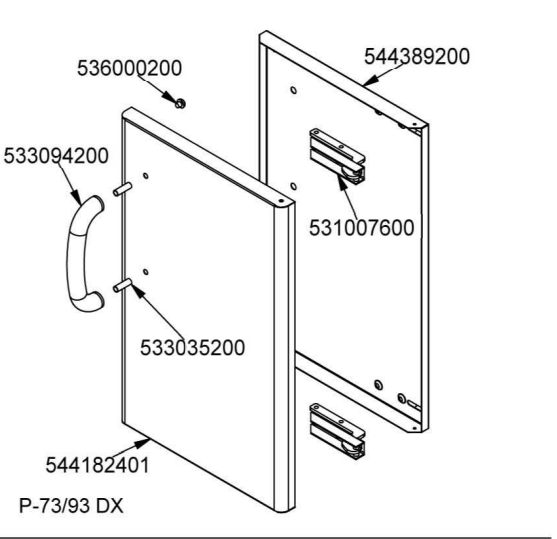

560098200M00P00

536005200

Page	Pos	Code	Description
001		536005200	INOX LEG 2" 120-180 M10
002		544389300	CONTROP.73 SX APP. LT
002		531007600	DOOR HINGE
002		544182501	LEFT DOOR 73
002		533094200	S/S HANDLE FOR 70/90 SERIES
002		533035200	HANDLE SPACER
002		536000200	D.12 H.4 BUMPER
002		544389200	CONTROP.73 DX APP. LT
002		544182401	RIGHT DOOR 73
002		544182101	LEFT DOOR 74
002		544389500	INNER-DOOR OF LHD 74
002		544389400	CONTROP.74 DX APP. LT
002		544182001	RIGHT DOOR 74
002		544497000	PORTA 72 SX
002		544497100	CONTROP.72 SX APP. LT
002		544185101	RIGHT DOOR 74 CF
002		533107100	HANDLE SPACER OF CF-70
002		544185500	UPPER DOOR HINGE FOR COMPARTME CF70
002		531000900	MAGNET §22 KG.3 WITH DISK
002		544185201	INNER DOOR * 74DX
002		544185400	LOWER DOOR HINGE FOR COMPARTME CF70
002		544663900	LHD 74 DOOR FOR PCI
002		544663800	74 LHD OVEN INNER DOOR FOUR PCI
002		544662700	DOOR 74 DX PCI
002		544662600	CONTROP.74 DX APP. LT PCI