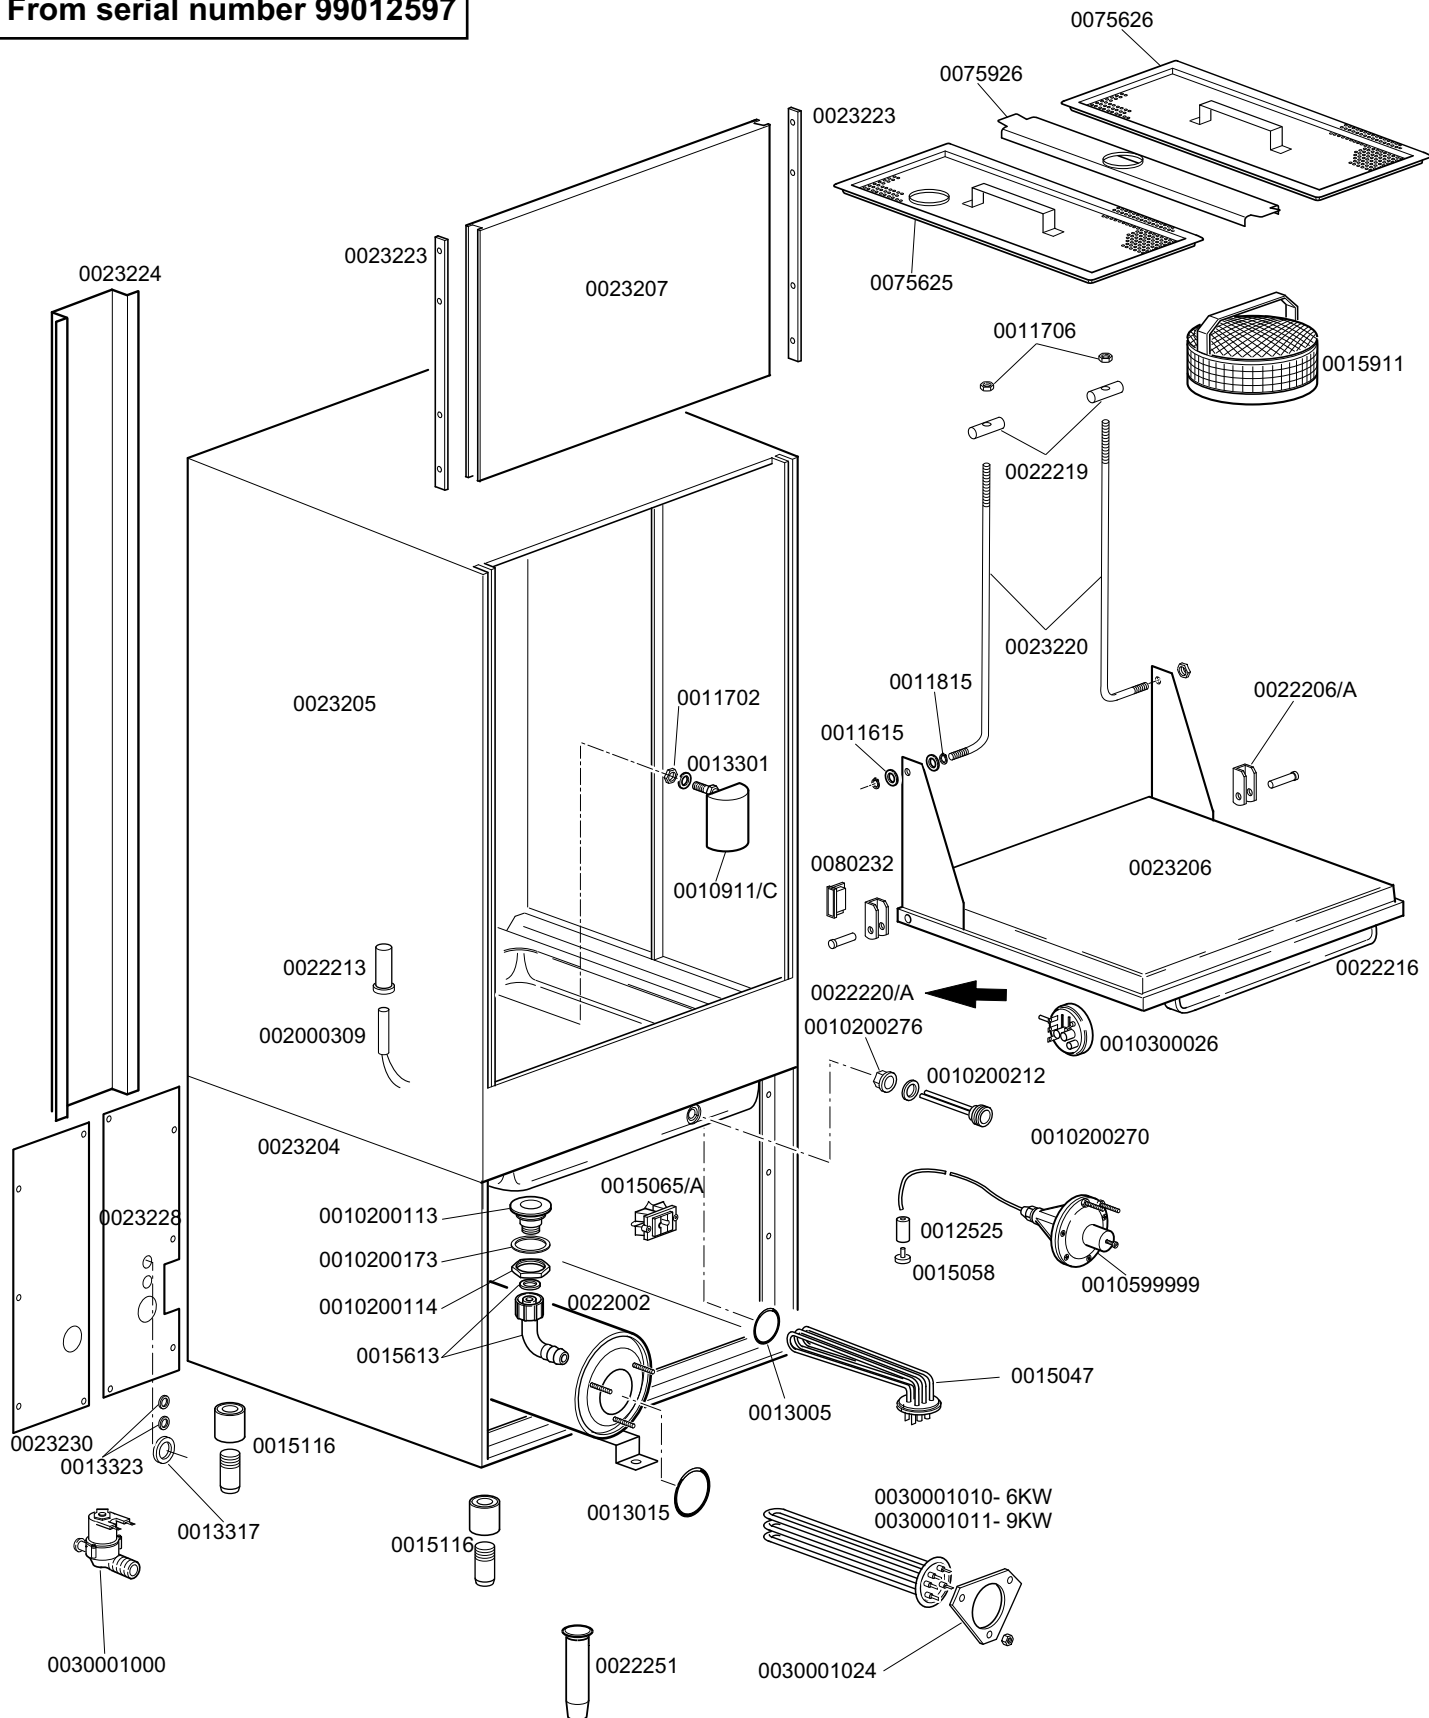

**KROMO**

**TABLE  
KI1710**

**REV  
01**

**DISHWASHER KP 151**

**From serial number 99012597**

**KROMO**

**TABLE  
KI1730**

**REV  
01**

**DISHWASHER KP 151**

**From serial number 99011779**