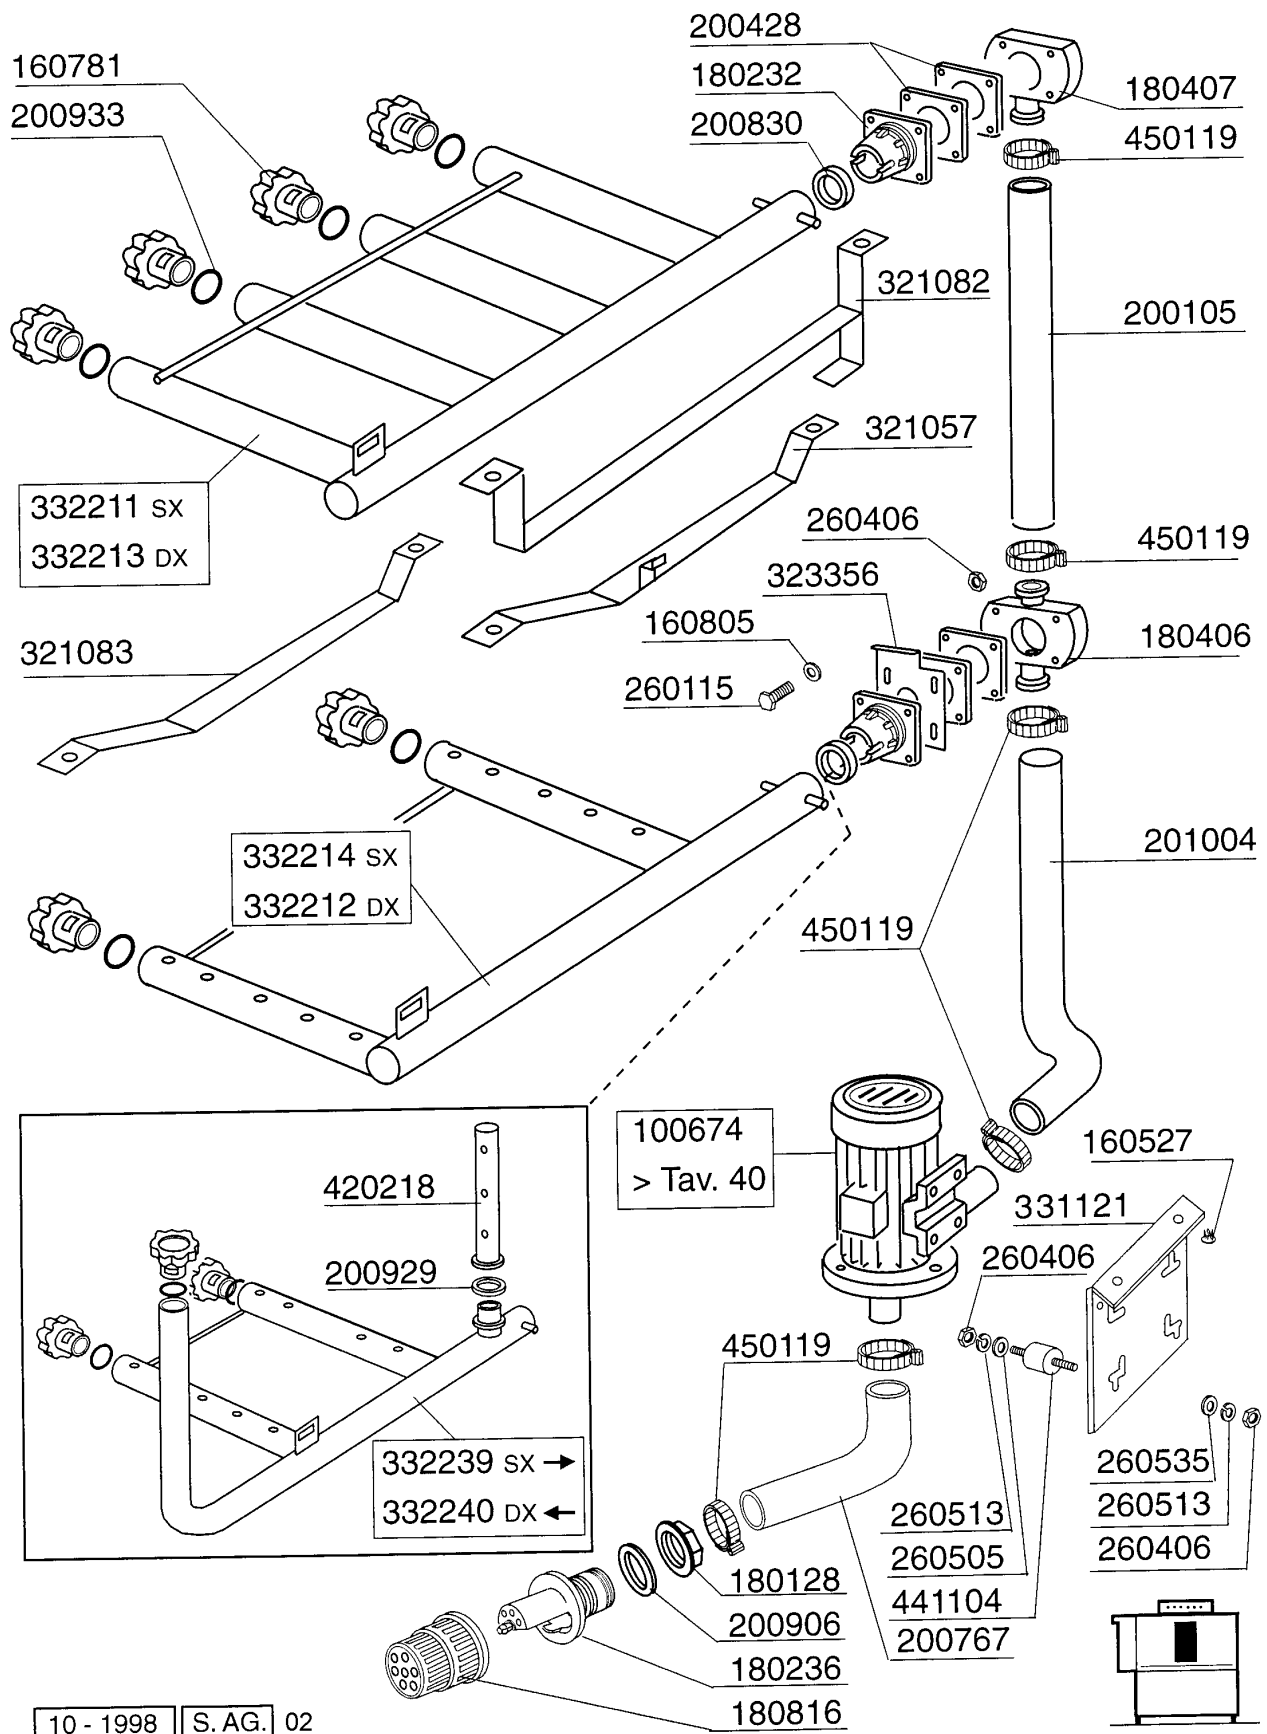

380832	AC 201	242
380836	AC 91	182

AC201 - Seite 3 - Waschrohr Legende

Kode	Bezeichnung	Preis
100674	Pumpe Hp 2,7 220/380v 50-1205	0
160527	Pfropfen 14,5x2x8	0
160781	Pfropfen Kollektor Ac	0
160805	Dichtung D.8	0
180128	Gewindinge 65,4 C140 C85	0
180232	Flansch Wascharm Snl	0
180236	Ansaugstutzen Für Ac-acr-c155	0
180406	T-anschlussstueck F. Waschen S90-snl	0
180407	Kniestueck S90 S N L	0
180816	Filter Der Ansaugpumpe Ac-acr	0
200105	Gummschlauch 50x60	0
200428	Dichtung 100x100x44x3 Aus Neoten	0
200767	Ansaugschlauch Für Acr-waschzone	0
200830	O-ring 37,3x44,5x3,6	0
200906	Dichtung D.92x66x2	0
200929	Armdichtung	0
200933	Or 24/32/4 Fuer Kollektor	0
201004	Druckschlauch Ac95-ac135	0
260115	Rostfr.st.te-schraube8x20 A2uni5739	0
260406	Mutter 8ma	0
260505	Rostfr.st.flachscheibe D8 Uni 6592	0
260513	Growerscheibe D.8	0
260535	Rostfr.stahl Scheibe 24x8,5x2	0
321057	Unterer Wascharmsupport	0
321082	Halterung	0
321083	Halterung F.untere Wascharm "s"	0
323356	Winkel F.untere Arm Ac	0
331121	Befest.platte Für Pumpe Acr	0
332211	Verbindungsrohr F.obere Wasch Linke	0
332212	Verbindungsrohr F.untere Wasch Rech	0
332213	Verbindungsrohr F.obere Wasch Rech	0
332214	Verbindungsrohr F.untere Wasch Link	0
332239	Verbindungsrohr F.unter.+seit.wasch	0
332240	Verbindungsrohr F.unter.+seit.wasch	0
420218	Hintere Seitlicher Wascharm Acr	0
441104	Dämpfung Für Acr Pumpe	0
450119	Schlauchschel. 58-75 H=12,2	0