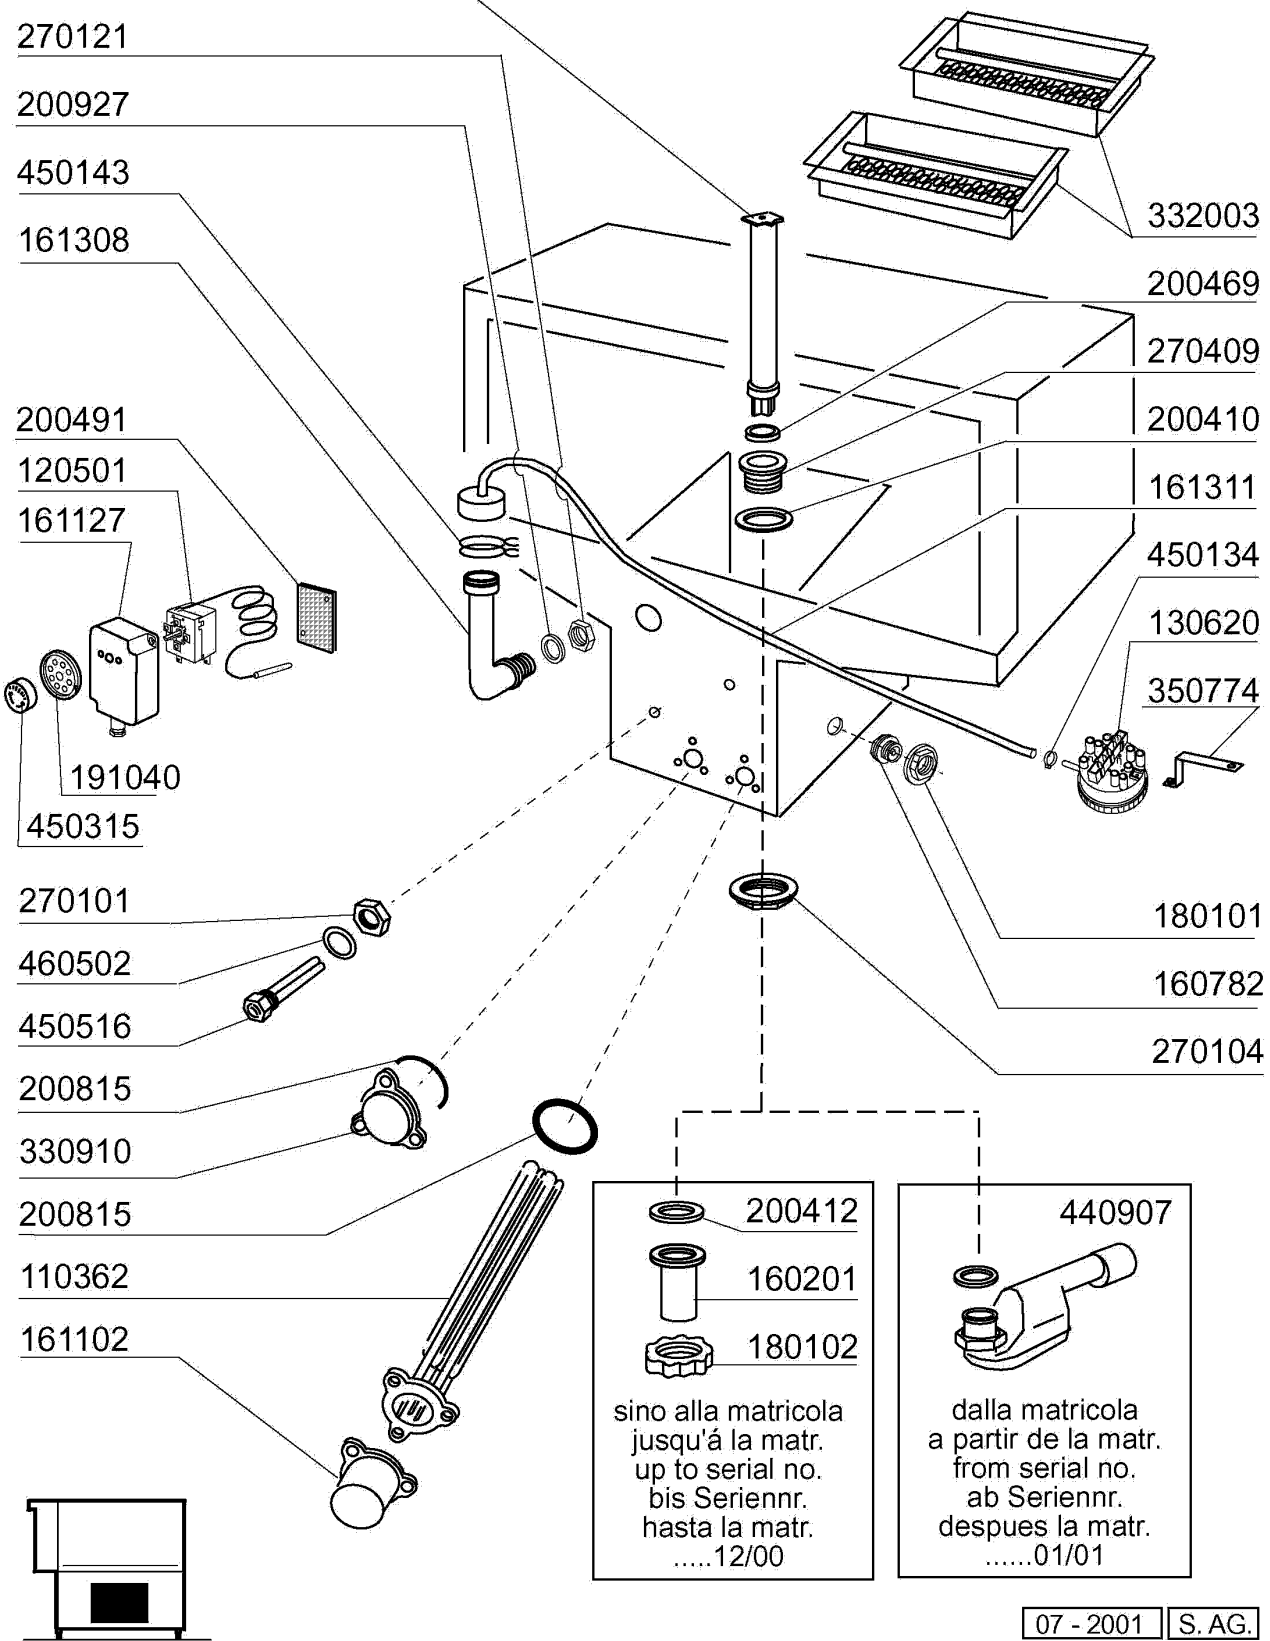

380832	AC 201	.....	242
380836	AC 91	.....	182