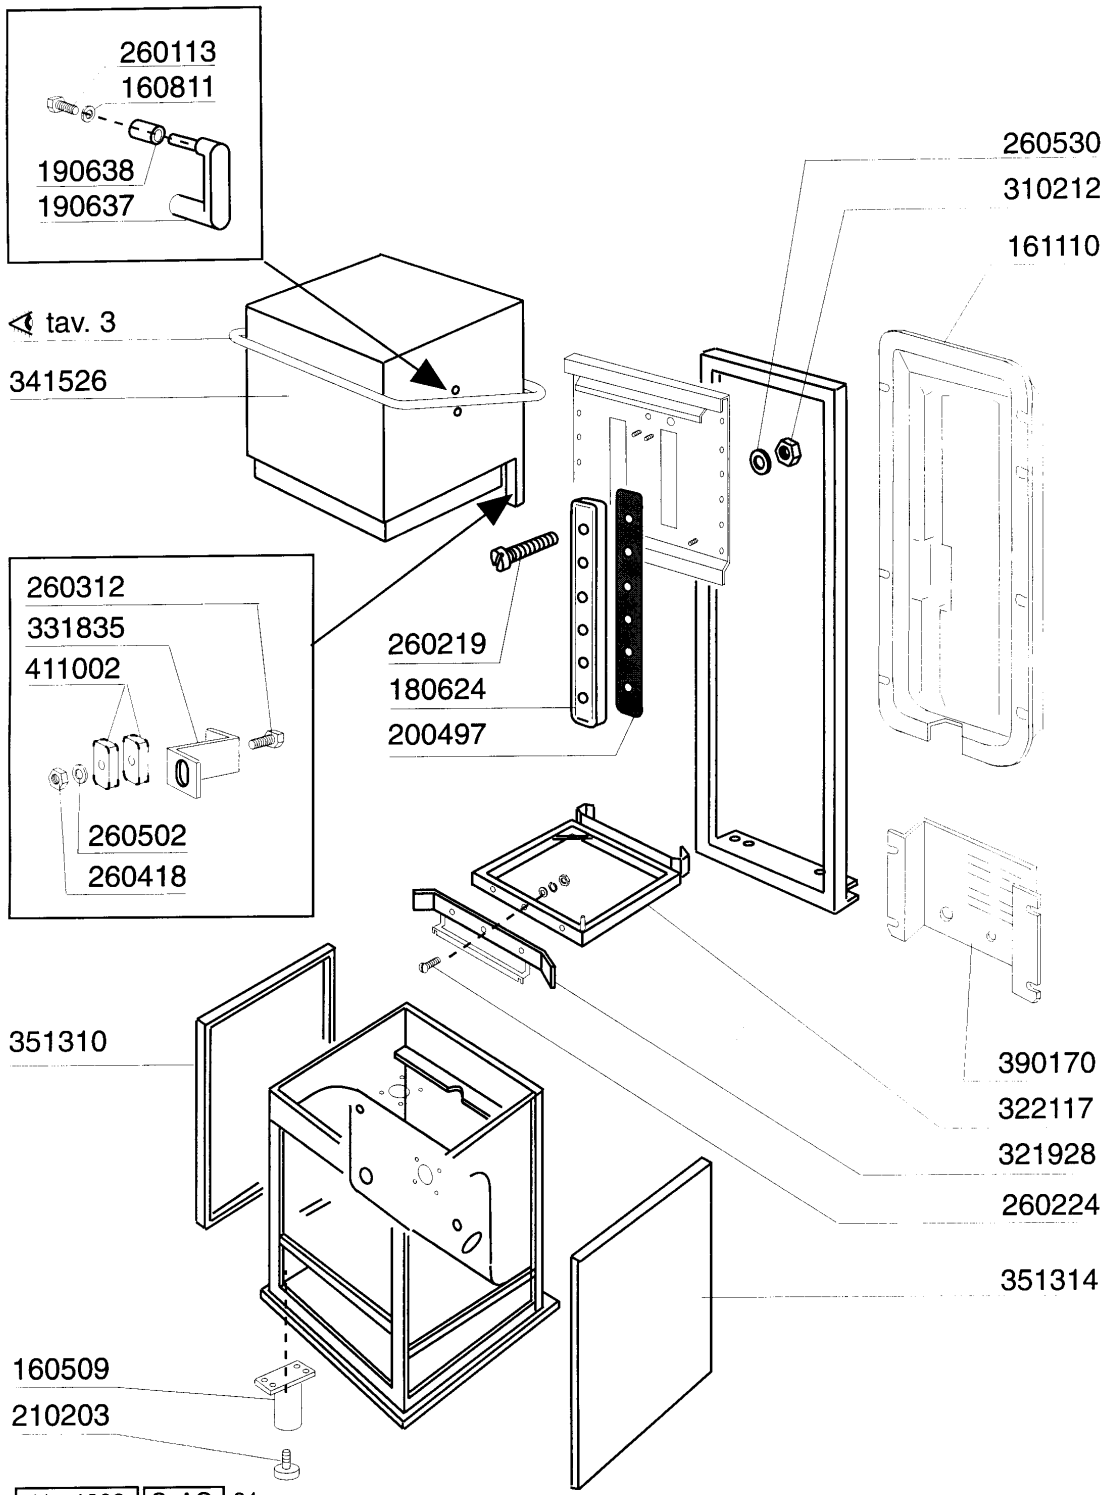

**C155 - Korb - Durchschubmaschinen  
Tafelliste**

1	Karosserie
2	Tank
3	Griff
4	Wasch-und Nachspülsäule
5	Wasch-und Nachspülarme
6	Nachspülgruppe
7	Pumpe
8	Schalttafel
9	E-Tafel
10	Klarspüler-dosiergerät

PARTI DI RICAMBIO  
PIECES DETACHEES  
SPARE PARTS  
ERSATZTEILE  
LISTA DE RECAMBIOS

**C 155**

9/92

11 - 1998 S. AG.

<b>Kode</b>	<b>Bezeichnung</b>	<b>Preis</b>
160509	Fusshalter	0
160811	Gleitring F2 18x8,5 X1 Algot	0
161110	Hintere Abdeckung S90-c85-140	0
180624	Türführung C95-c155-c165	0
190637	Führung Für "c"-tür	0
190638	Rolle Für C-türführung	0
200497	Dichtung F.türführung C85-c140	0
210203	Gummifuss 30 Mm	0
260113	Rostfr.st.te-schraube8x20 A2uni5739	0
260219	Rostf.st Tcp-schraube6x35a2 Uni6107	0
260224	Tb-schraube 6x15 B23-10-11-12	0
260312	Schraube Tsp 4x16	0
260418	Selbst-sichernde Mutter M4	0
260502	Flachscheibe D.4	0
260530	Rostfr.stahl Scheibe 7x22x2	0
310212	Blindmutter M6 Schwarz Nylon	0
321928	Platte F. Fuehrungen C140	0
322117	Korbführung C95-c155	0
331835	Winkel Für Magnet C165	0
341526	Haube C95-c155	0
351310	Linke Panel C95-c155	0
351314	Rechte Panel C95-c155	0
390170	Hintere Abdeckung	0
411002	Dauermagnet 24x12	0