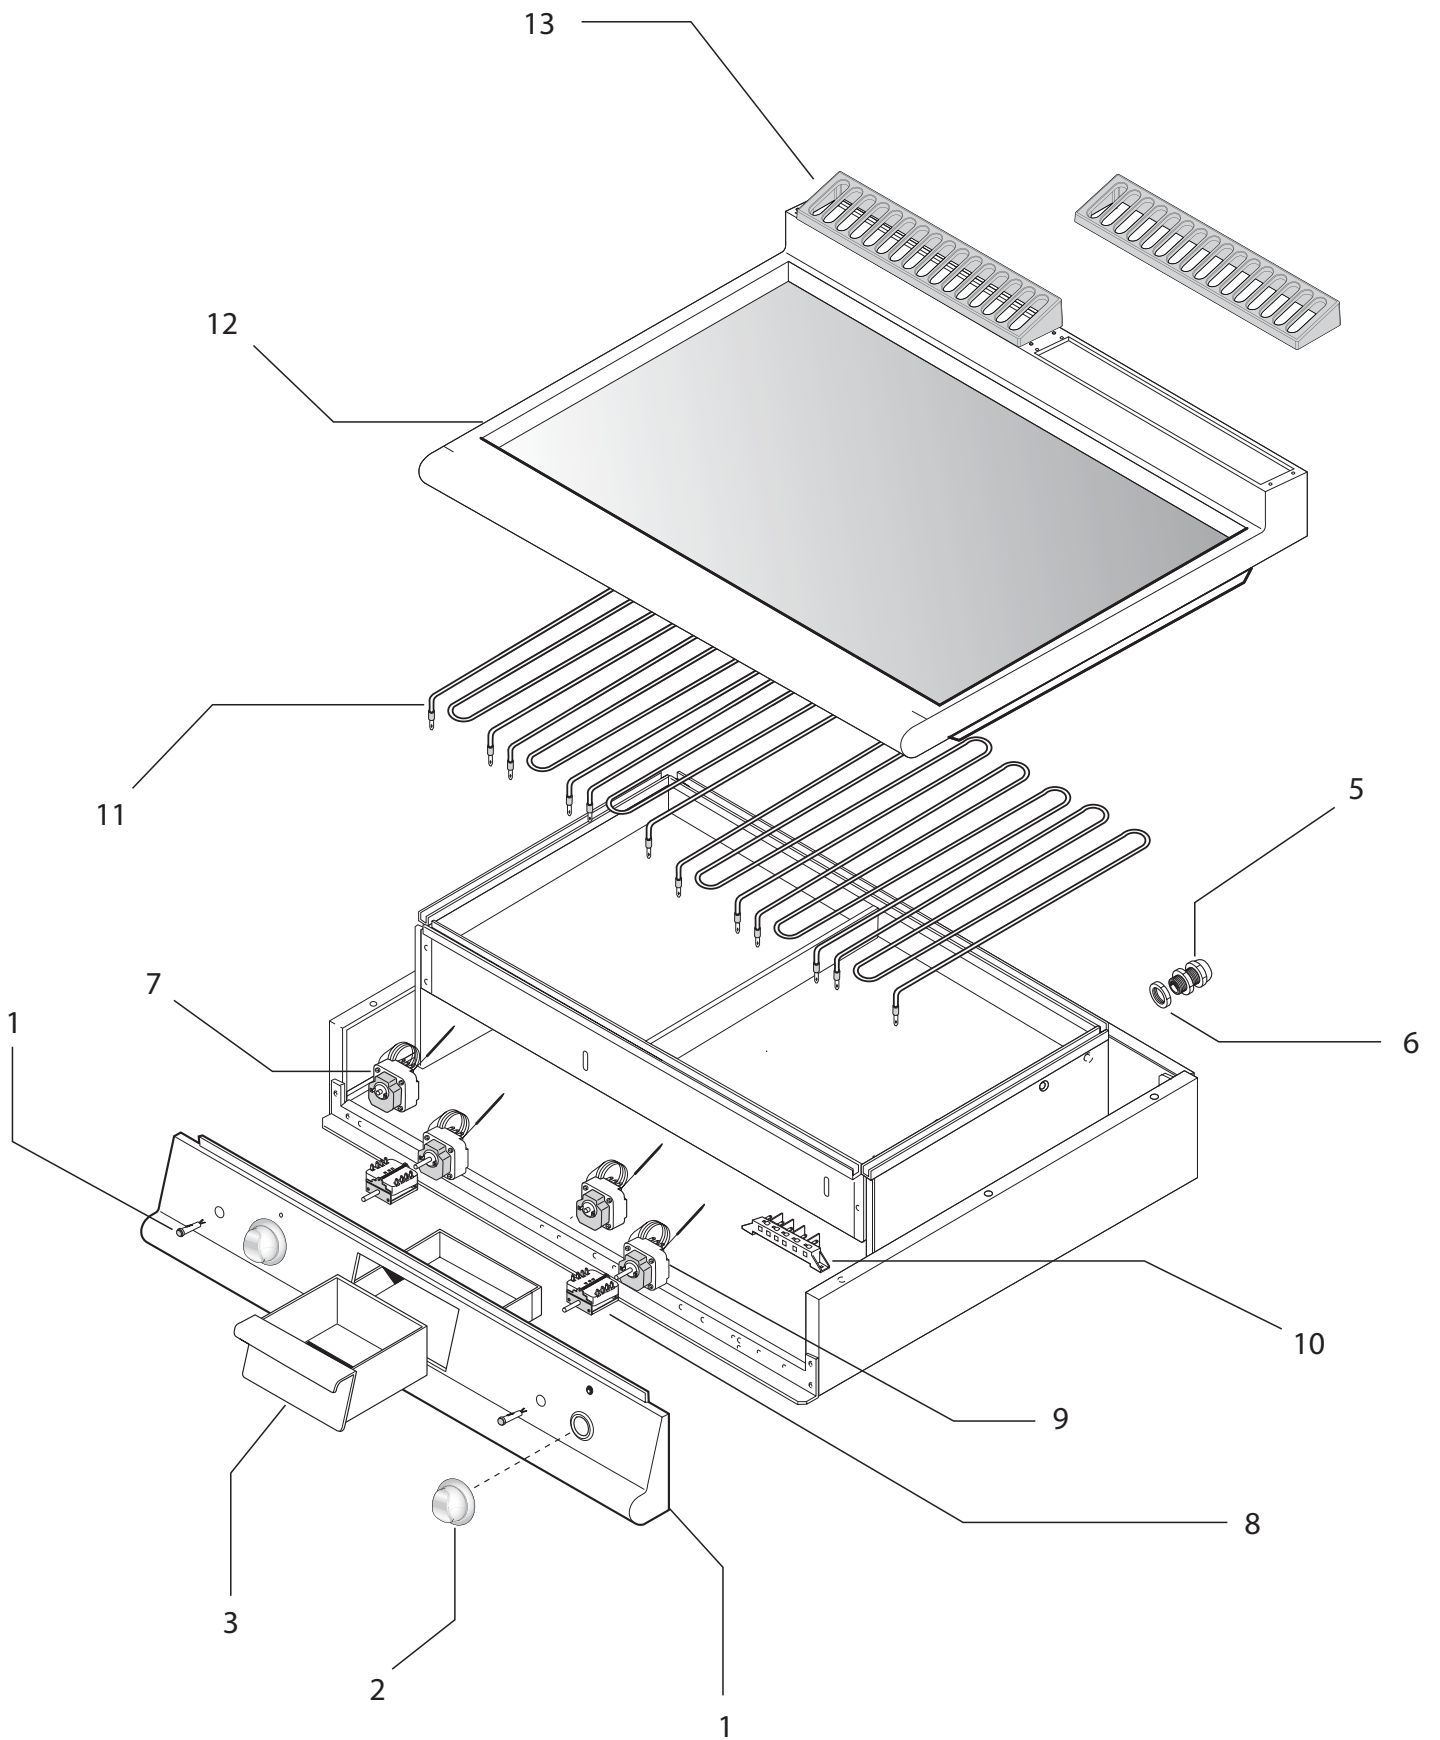

**Thermische Geräte Serie 900**  
**Elektro-Grillplatte**  
Artikel-Nr. 143029 (90FTVP/E810)

---

**Explosionszeichnung / Ersatzteile**

---

Bitte bei Ersatzteilbestellung immer Artikelnummer und Seriennummer mit angeben!

# 90FT/E800

**Series 900**  
Electric Griddel Plate 90FT/E800

**Table\_A**

POS.	CODE	PIECES	DESCRIPTION	DATA	C
1	CR0905320	1	CONTROL PANEL		
2	CR0902060	2	KNOB		C
3	CR0905070	1	DRAWER		
4	CR0587500	2	ORANGE LIGHT		
5	BN6A025550	1	CABLE RETAINER		
6	MA1037114500	1	LOCK NUT		
7	MA1878500	2	SAFETY THERMOSTATE		C
8	CR0686110	2	SWITCH		C
9	CR0582770	2	THERMOSTATE		C
10	CR0588170	1	TERMINAL BOARD		
11	CR0582840	6	HEATER		C
12	CR0903840	1	SMOOTH HOT PLATE		
12	CR0903870	1	CHROME HOT PLATE		
12	CR0903860	1	RIBBED HOT PLATE		
12	CR0903850	1	MIXED HOT PLATE		
13	CR0901240	2	EXHAUSTIN GRID		