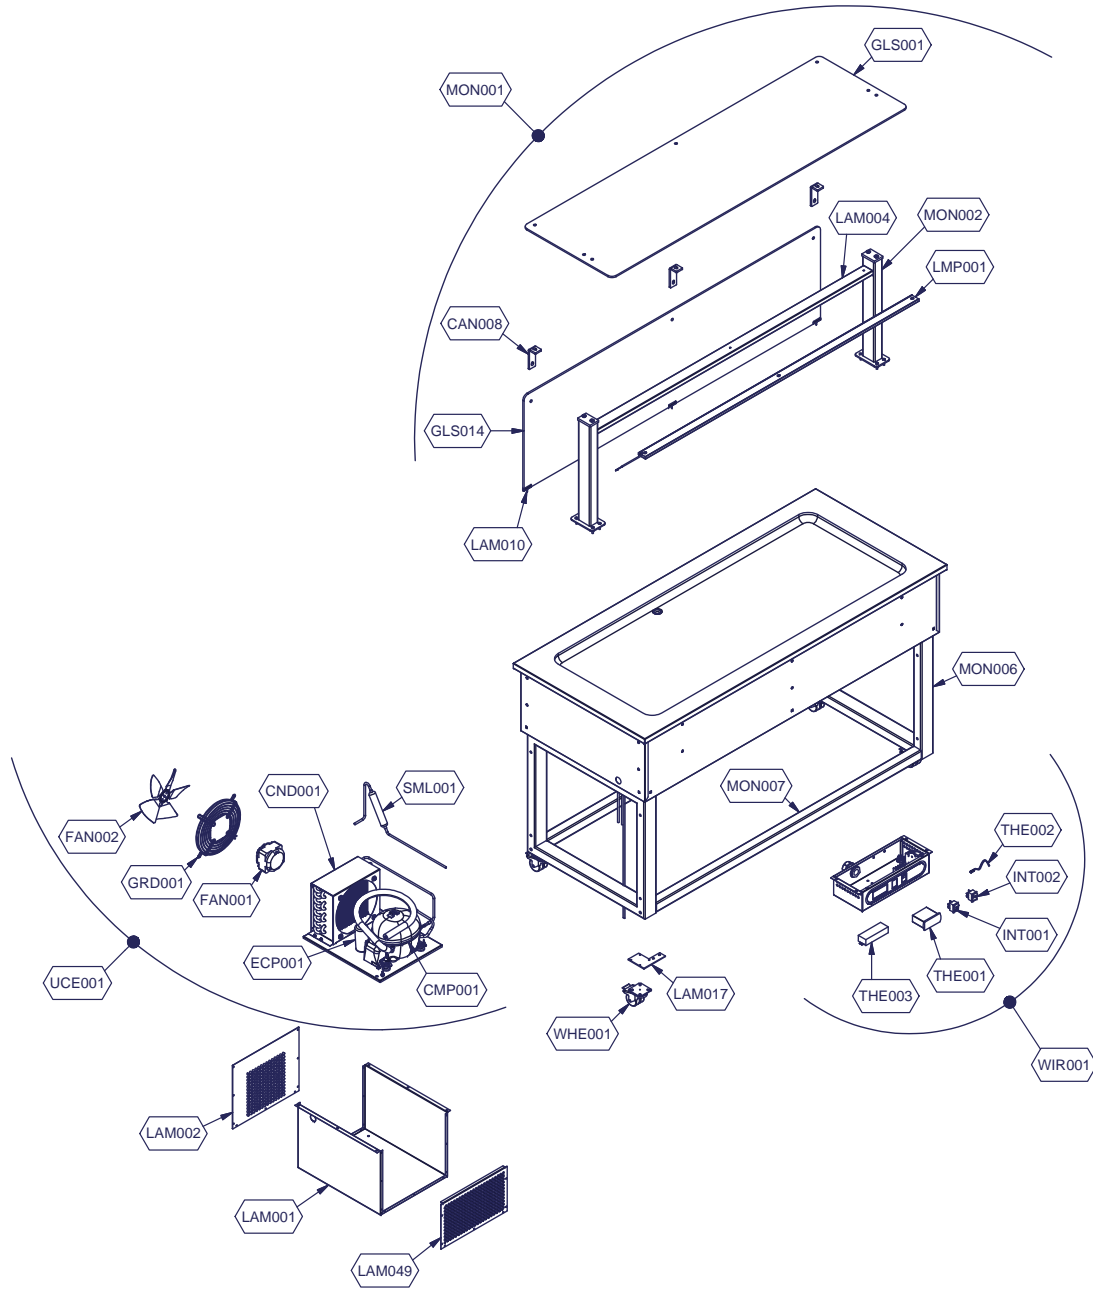

Kühlung Büffet-Element

Artikel-Nr. 651098 (9BESS4FIF0A91 / SOUL SERVICE STAND LIME 4)

Explosionszeichnung / Ersatzteile

Bitte bei Ersatzteilbestellung immer Artikelnummer und Seriennummer mit angeben!

Cod. ESP354

Denominazione: SERVICE-STAND LIME INCORPORATO

Data: 10/04/13

INDICE DI MODIFICA: 00

⚡	PARAM.	OPTIONAL
SCE001	TAR001	OPT

Code	Description	Notes
74702120	FISSA CRISTALLO	
74865722	COMPRESSOR	
74837032	CONDENSER	5
74867008	COMPRESSOR ELECTRICAL PARTS	2
74848101	FAN	2
74848156	FAN BLADE	2
72538784	SUPERSTRUCTURE TOP GLASS	
72538774	VETRO FRONTALE	
74845144	FAN GRID	
74742008	MAIN ON/OFF SWITCH	2
74742017	LIGHT ON/OFF SWITCH	2
72539510	CONDENSING UNIT SUPPORT	
72539512	CONDENSING UNIT GRID	
72539084	LED LIGHTING COVERING	
72557114	GLASS SUPPORT	
72539674	FRAME FIXING KIT	
72539514	PROTECTION GRID	
72539044	LED LIGHTING	
73668704	SUPERSTRUCTURE	
72539070	SUPERSTRUCTURE SIDE SUPPORT	
72539680	SIDE FRAME	
72539694	FRONT BOTTOM FRAME	
SC850	ELECTRICAL WIRING	
73670236	DRIER FILTER	2
RIF.TAR.B06	CONTROLLER PRESETTING SERVICE	1
74700881	UNSETTED ELECTRONIC CONTROLLER	1
74700916	PROBE	1
74700892	LED POWER PACK	1
74861322	FULL CONDENSING UNIT	
74708007	CASTOR/FEET	
73669900	POWER BOX	