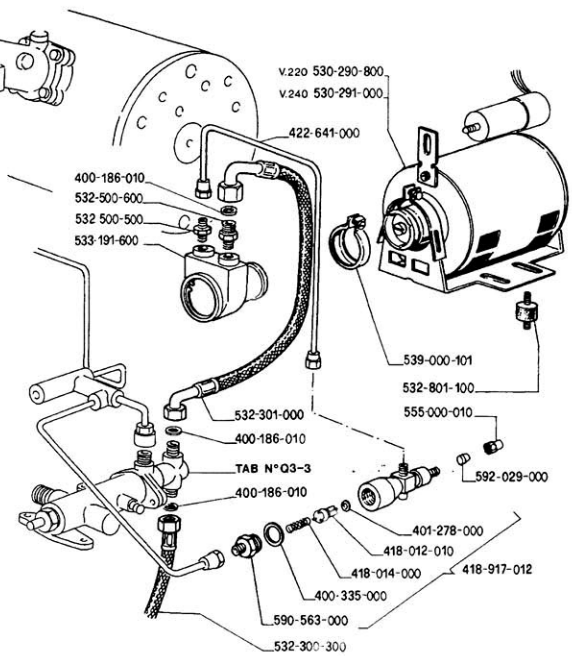

COMPONENTI ELETTROVALVOLE
 COMPONENTS OF SOLENOID VALVES

COMPOSANTS DES ELECTROVANNES
 BESTANDTEILE DER MAGNETVENTILE

TAB. N° IV-1

SOLO PER L'ITALIA
 SEULEMENT POUR L'ITALIE
 ONLY FOR ITALY
 NUR FÜR ITALIEN

SELECTRON

BASIC

404-930-002

①

①