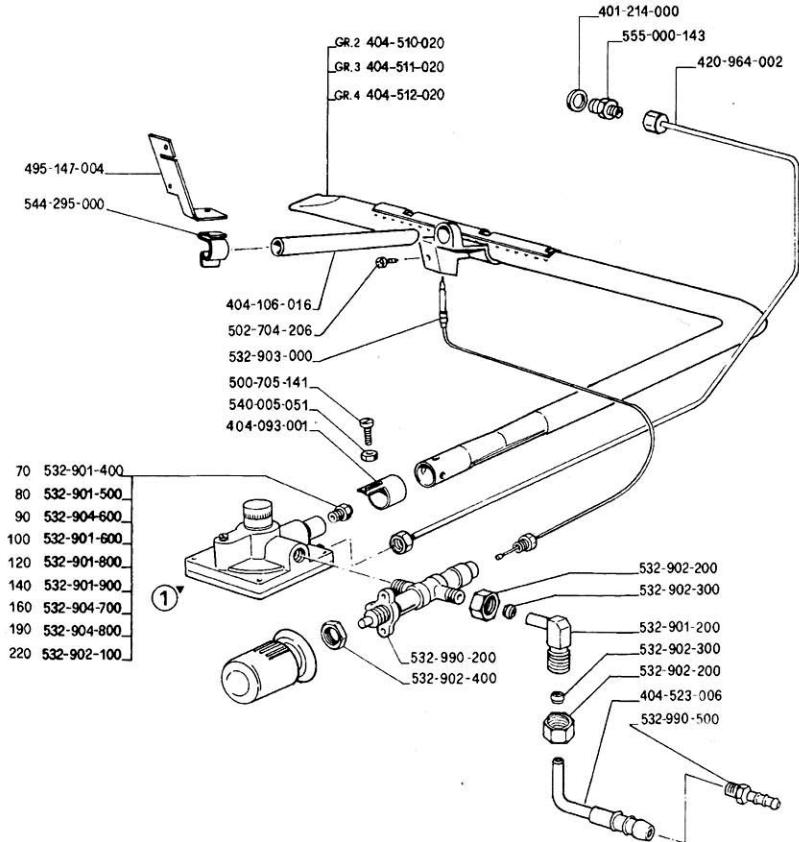

COMPONENTI ELETTROVALVOLE
 COMPONENTS OF SOLENOID VALVES

COMPOSANTS DES ELECTROVANNES
 BESTANDTEILE DER MAGNETVENTILE

TAB. N° IV-1

SOLO PER L'ITALIA
 SEULEMENT POUR L'ITALIE
 ONLY FOR ITALY
 NUR FÜR ITALIEN

SELECTRON

BASIC

404-930-002

①

①