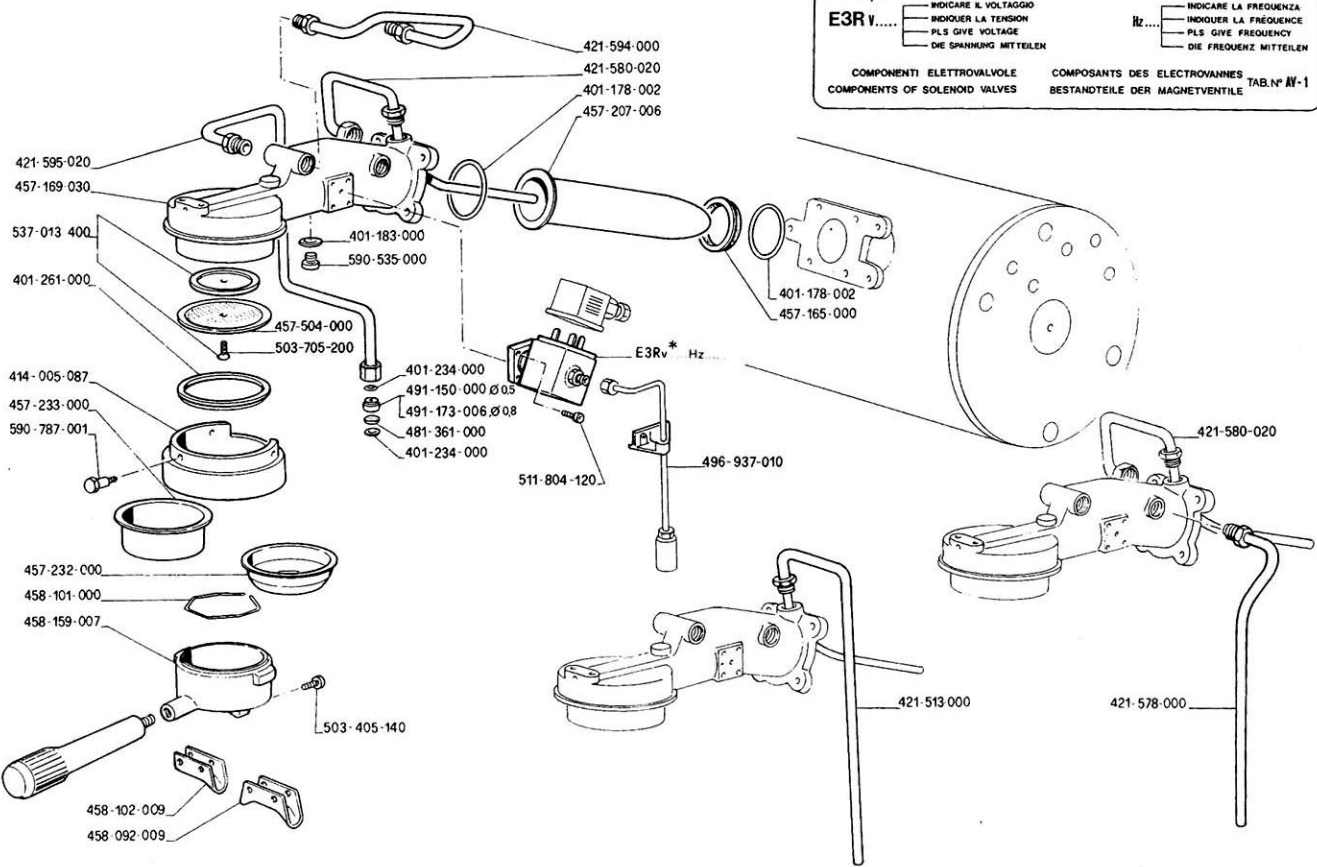

COMPONENTI ELETTROVALVOLE
 COMPONENTS OF SOLENOID VALVES

COMPOSANTS DES ELECTROVANNES
 BESTANDTEILE DER MAGNETVENTILE

TAB. N° IV-1

SOLO PER L'ITALIA
 SEULEMENT POUR L'ITALIE
 ONLY FOR ITALY
 NUR FÜR ITALIEN

SELECTRON

BASIC

404-930-002

①

①