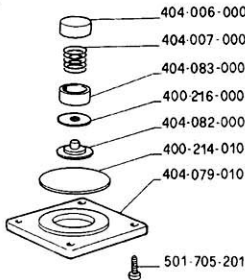

COMPONENTI ELETTROVALVOLE
 COMPONENTS OF SOLENOID VALVES

COMPOSANTS DES ELECTROVANNES
 BESTANDTEILE DER MAGNETVENTILE

TAB. N° IV-1

SOLO PER L'ITALIA
 SEULEMENT POUR L'ITALIE
 ONLY FOR ITALY
 NUR FÜR ITALIEN

SELECTRON

BASIC

404-930-002

①

①