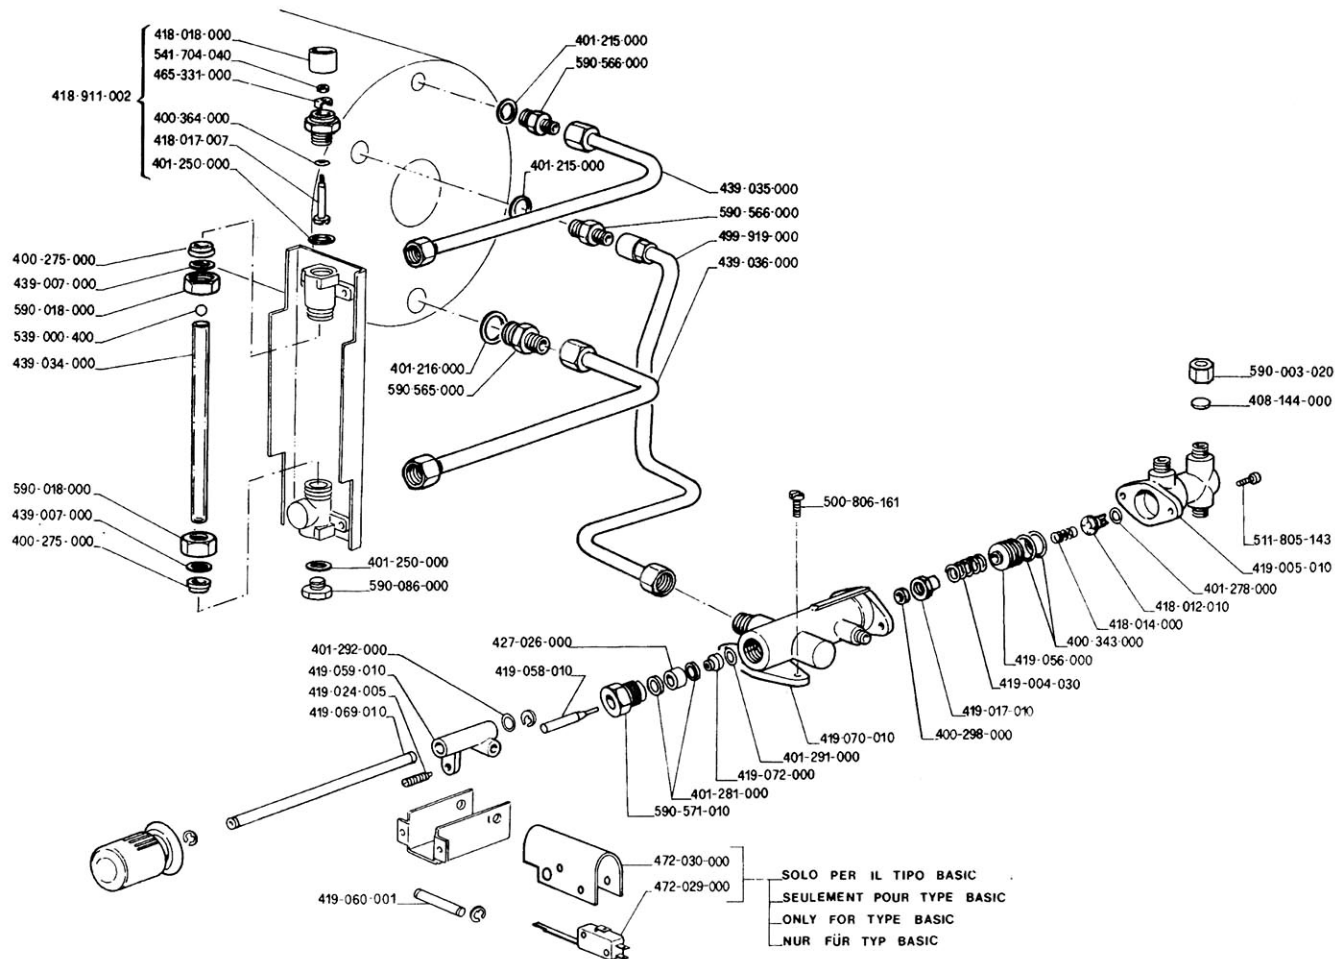

COMPONENTI ELETTROVALVOLE
 COMPONENTS OF SOLENOID VALVES

COMPOSANTS DES ELECTROVANNES
 BESTANDTEILE DER MAGNETVENTILE

TAB. N° IV-1

SOLO PER L'ITALIA
 SEULEMENT POUR L'ITALIE
 ONLY FOR ITALY
 NUR FÜR ITALIEN

SELECTRON

BASIC

404-930-002

①

①