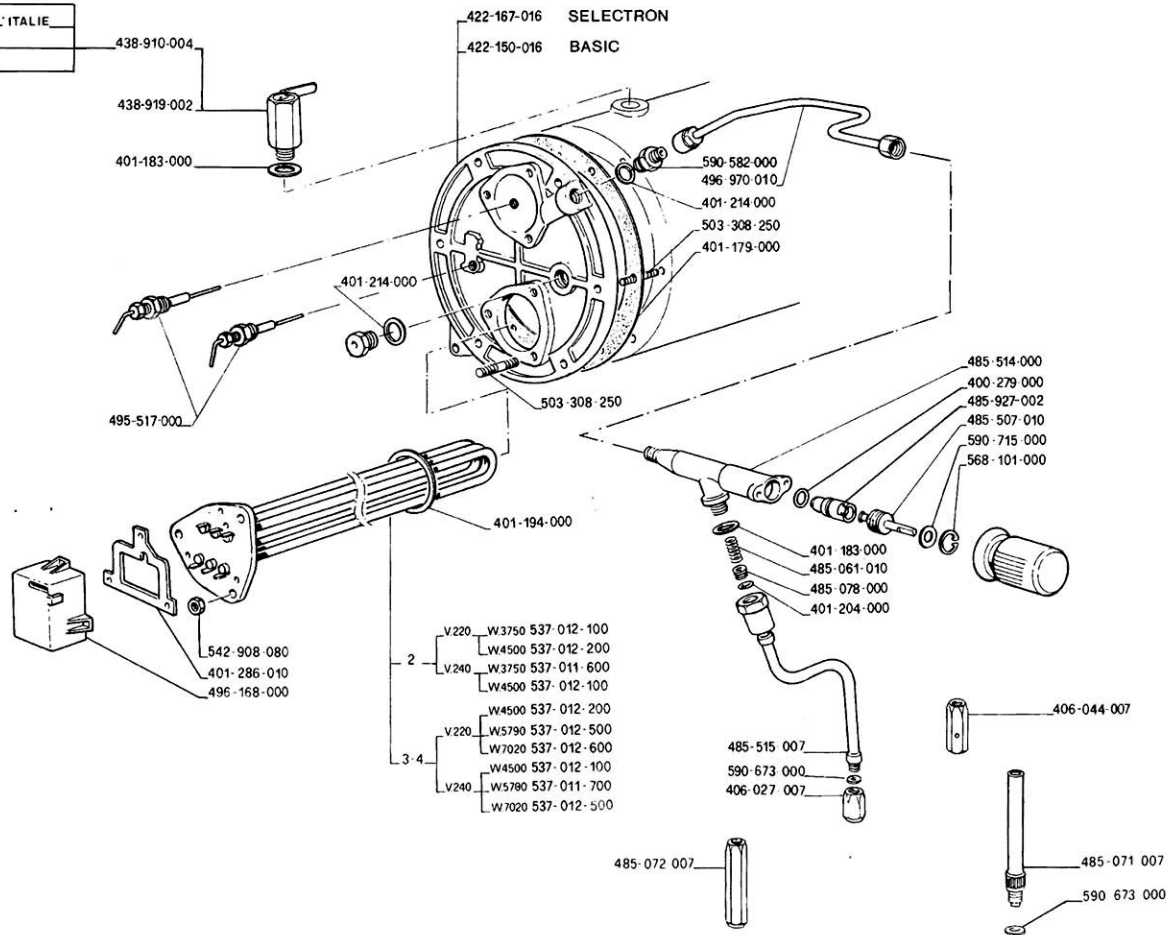

COMPONENTI ELETTROVALVOLE
 COMPONENTS OF SOLENOID VALVES

COMPOSANTS DES ELECTROVANNES
 BESTANDTEILE DER MAGNETVENTILE

TAB. N° IV-1

SOLO PER L'ITALIA
 SEULEMENT POUR L'ITALIE
 ONLY FOR ITALY
 NUR FÜR ITALIEN

SELECTRON

BASIC

404-930-002

①

①