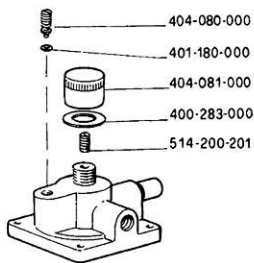

COMPONENTI ELETTROVALVOLE
 COMPONENTS OF SOLENOID VALVES

COMPOSANTS DES ELECTROVANNES
 BESTANDTEILE DER MAGNETVENTILE

TAB. N° IV-1

SOLO PER L'ITALIA
 SEULEMENT POUR L'ITALIE
 ONLY FOR ITALY
 NUR FÜR ITALIEN

SELECTRON

BASIC

404-930-002

①

①