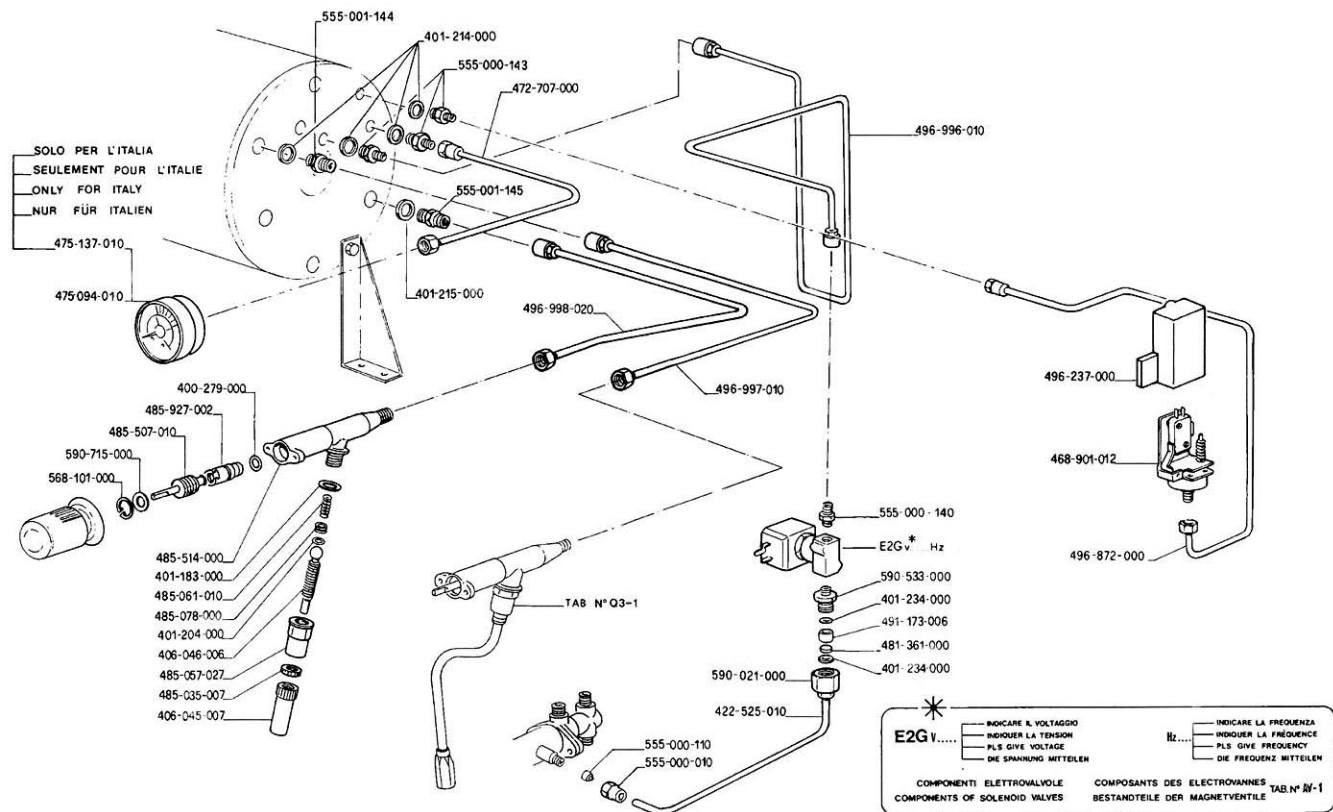

COMPONENTI ELETTROVALVOLE
 COMPONENTS OF SOLENOID VALVES

COMPOSANTS DES ELECTROVANNES
 BESTANDTEILE DER MAGNETVENTILE

TAB. N° IV-1

SOLO PER L'ITALIA
 SEULEMENT POUR L'ITALIE
 ONLY FOR ITALY
 NUR FÜR ITALIEN

SELECTRON

BASIC

404-930-002

①

①