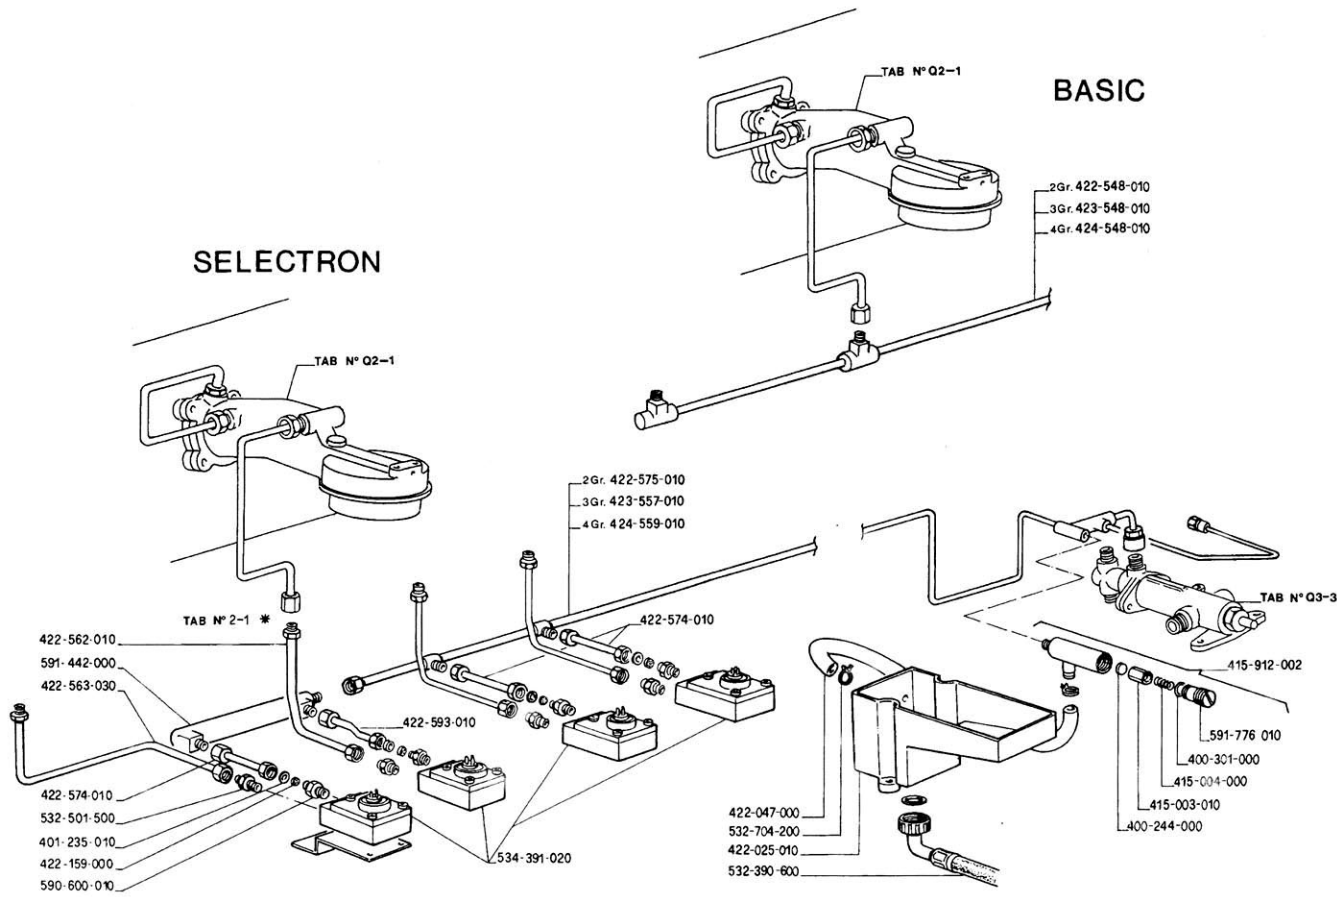

COMPONENTI ELETTROVALVOLE
 COMPONENTS OF SOLENOID VALVES

COMPOSANTS DES ELECTROVANNES
 BESTANDTEILE DER MAGNETVENTILE

TAB. N° IV-1

SOLO PER L'ITALIA
 SEULEMENT POUR L'ITALIE
 ONLY FOR ITALY
 NUR FÜR ITALIEN

SELECTRON

BASIC

404-930-002

①

①