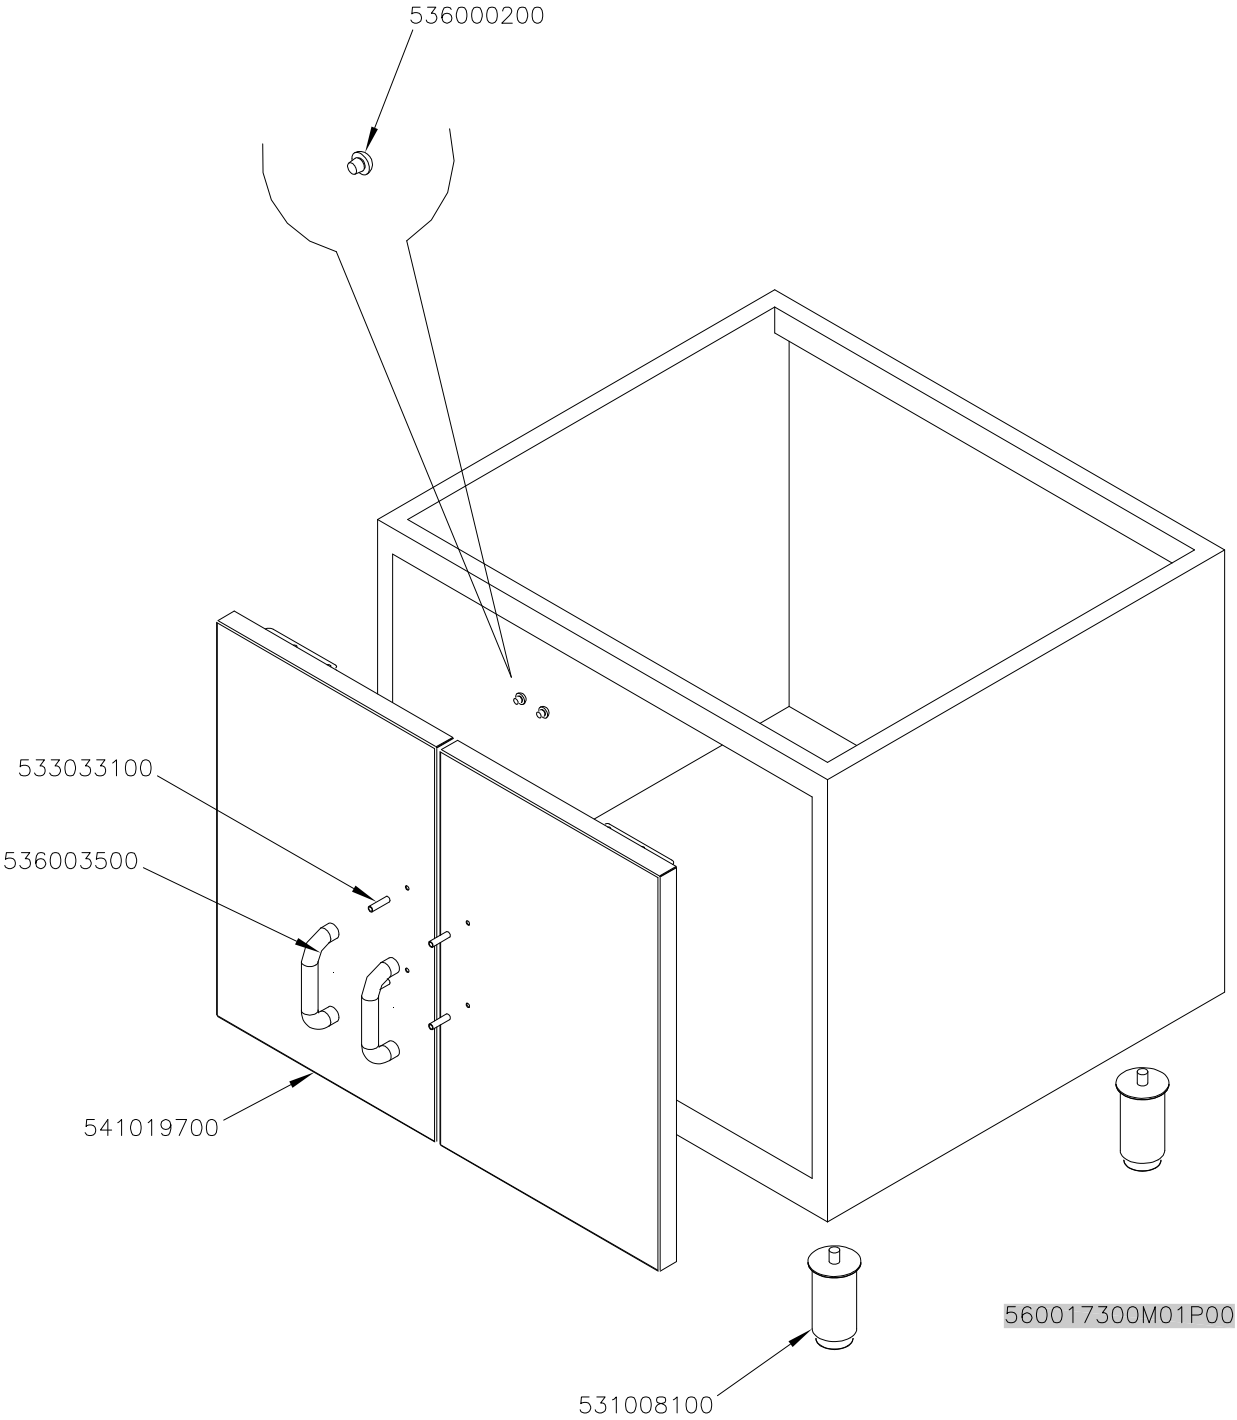

MP-61 MP-62 MP-63 MCP-63 MP-64 MCP-64

Page	Pos	Code	Description
001		536000200	D.12 H.4 BUMPER
001		533033100	HANDLE SPACER
001		536003500	RED HANDLE 60/SK
001		541019700	DOOR 61
001		531008100	ADJUSTABLE LEG H9 CHROME