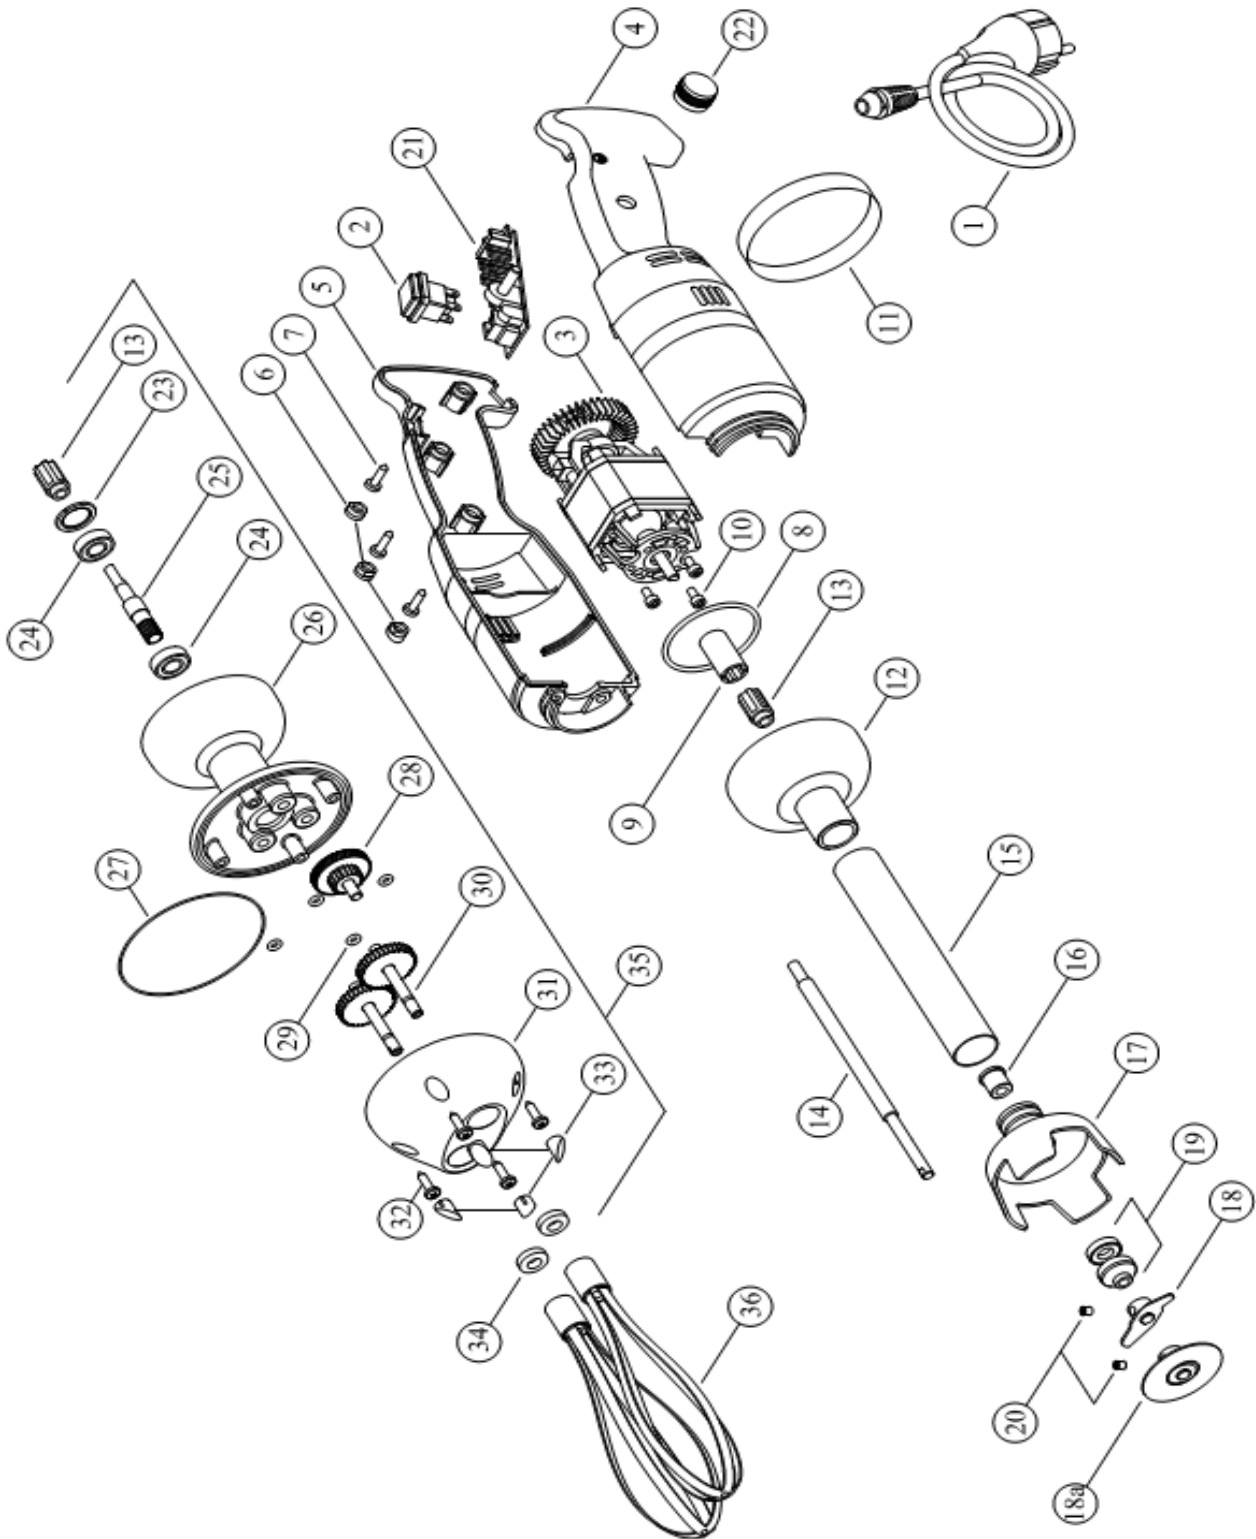

## Vorbereitung Handmixer

Artikel-Nr.  
473011 (MK225VF)

---

### Explosionszeichnung / Ersatzteile

---

Bitte bei Ersatzteilbestellung immer Artikelnummer und Seriennummer mit angeben!

# SPARE PART LIST / ESPLOSO MK225VF

## SPARE PART LIST / ESPLOSO MK225VF

REF.	CODE CODICE	DESCRIPTION	DESCRIZIONE	PRICE PREZZO
1	R00414	Electric cable	Cavo elettrico	
2	R00415	Button	Pulsante	
3	R00416	Motor 230V 50-60Hz	Motore 230V 50-60Hz	
4	R00863	Left shell MK225VF	Guscio sinistro MK225VF	
5	R00418	Right shell	Guscio destro	
6	R00419	Kit 3 caps	Kit 3 tappi	
8	R00420	Ring OR	Anello OR	
9	R00281	Motor coupling joint	Giunto femmina	
11	R00421	Label	Banda adesiva	
12	R00422	Cap	Calotta	
13	R00423	Mixer coupling joint	Giunto maschio	
14	R00424	Stainless steel pivot	Albero inox	
15	R00425	Stainless steel tube	Tubo inox	
16	R00426	Sleeve bearing	Bronzina	
17	R00427	Stainless steel bell	Campana inox	
18	R00428	Stainless steel knife	Coltello inox	
18a	R00864	Emulsion disk	Disco emulsionatore	
19	R00429	Mechanical seal	Tenuta meccanica	
21	R00865	Electronic card MK225VF 230V 50Hz	Scheda potenza MK225VF 230V 50Hz	
22	R00866	Knob	Manopola	
23	R00867	Stop bearing ring 22mm	Anello fermacuscinetto 22mm	
24	R00868	Bearing 699 2RS	Cuscinetto 699 2RS	
25	R00869	Whisk shaft	Albero frusta	
26	R00870	Gearbox cover	Coperchio riduttore	
27	R00871	Gearbox ring OR	Anello OR riduttore	
28	R00872	Double gear with pin	Ingranaggio doppio con perno	
29	R00873	Screw ring OR	Anello OR vite	
30	R00874	Pair of gears with shaft	Coppia di ingranaggi con albero	
31	R00875	Gearbox	Scatola riduttore	
33	R00876	Kit 3 caps	Kit 3 tappi	
34	R00877	Oil seal 6x16x5	Paraolio 6x16x5	
35	R00878	Assembly gearbox	Gruppo riduttore	
36	R00662	Whip	Frustina	