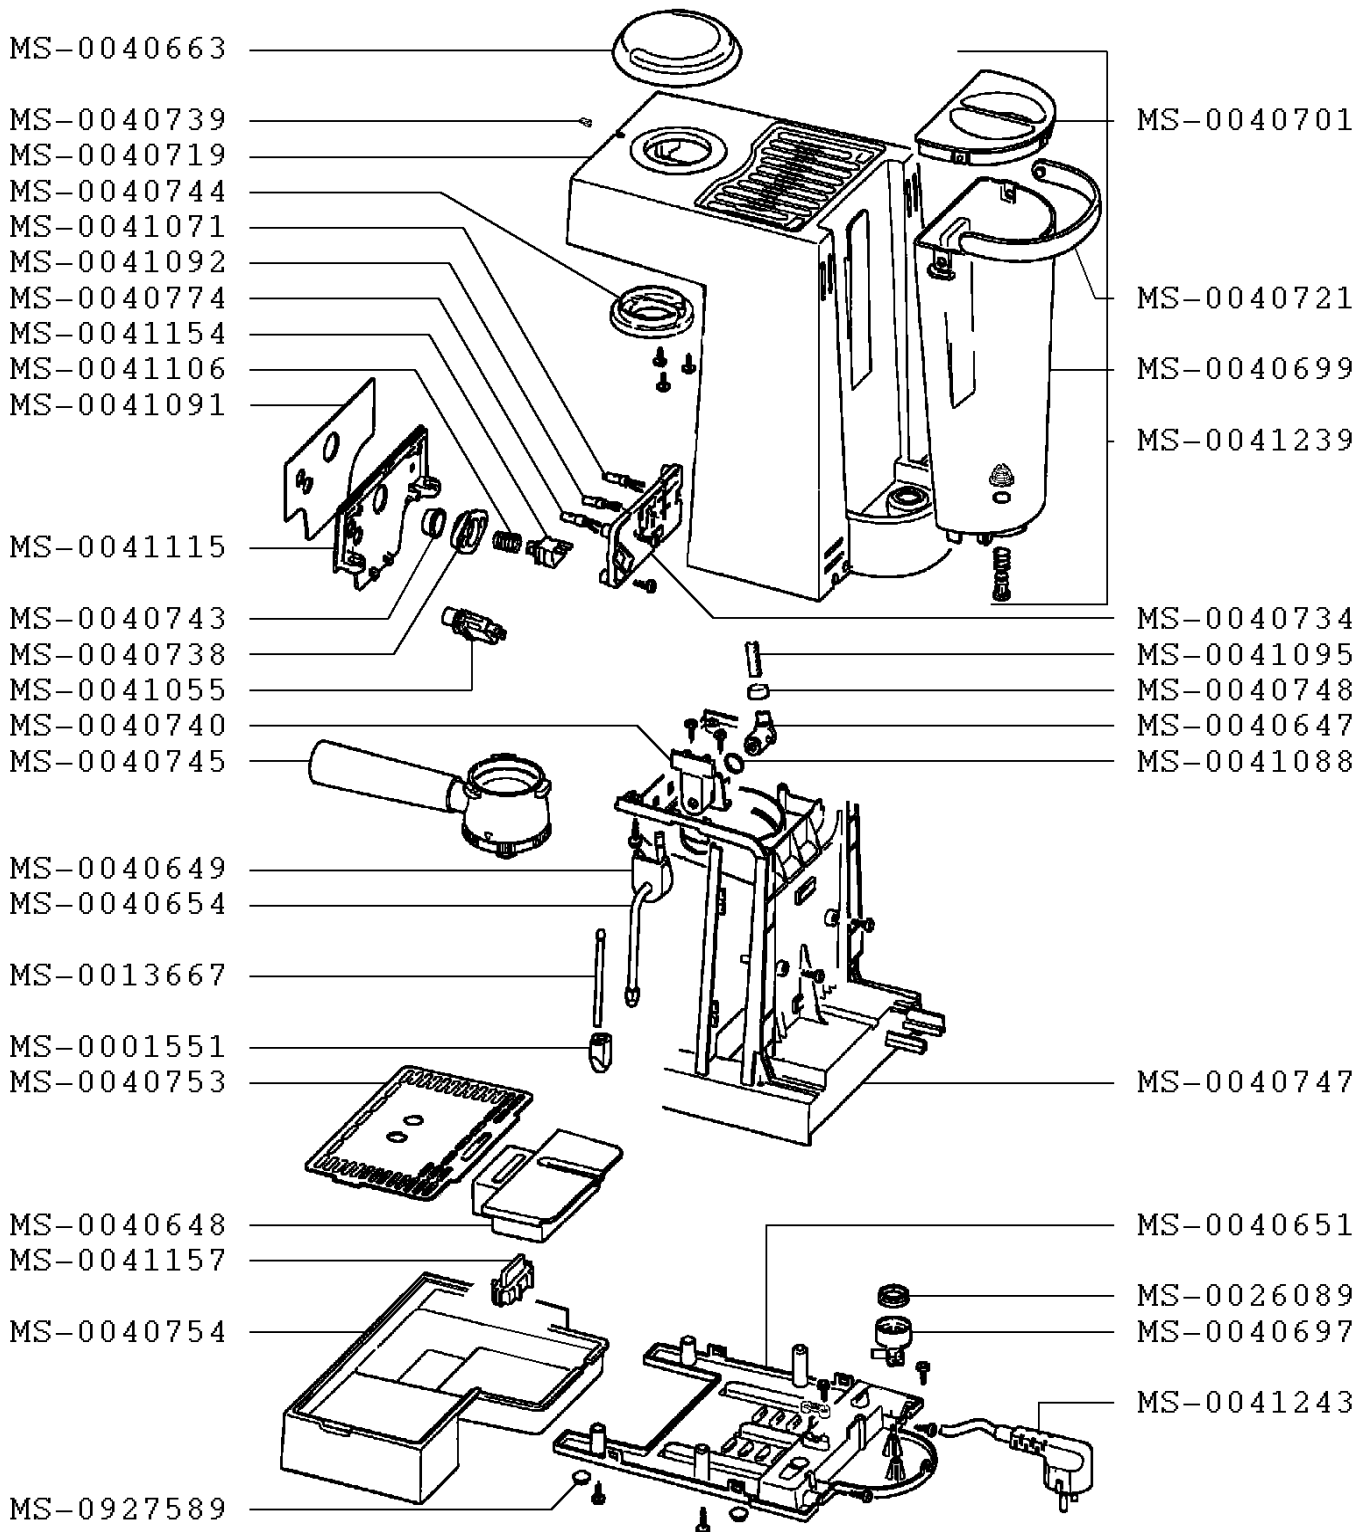

KRUPS

XP502011

KRUPS

XP502011