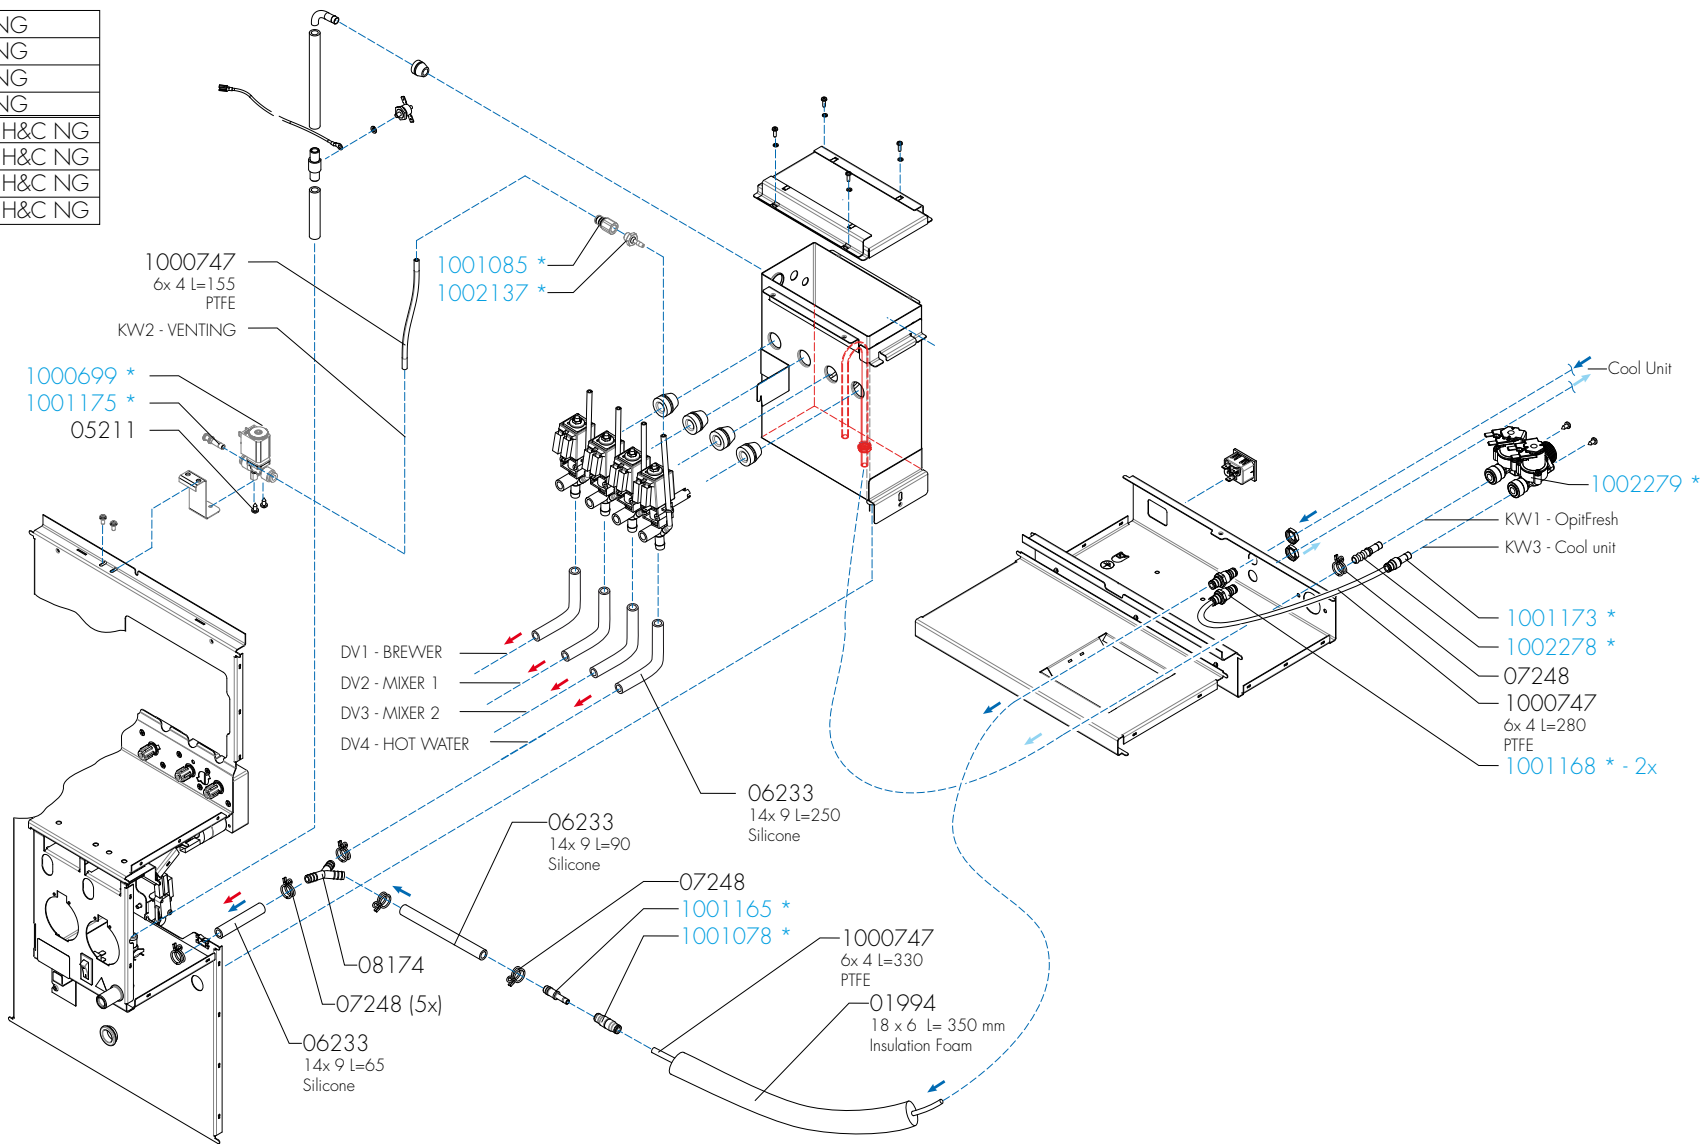

1004719	OPTIFRESH 1 H&C NG
1004720	OPTIFRESH 2 H&C NG
1004721	OPTIFRESH 3 H&C NG
1004722	OPTIFRESH 4 H&C NG
1004723	OPTIFRESH BEAN 1 H&C NG
1004724	OPTIFRESH BEAN 2 H&C NG
1004725	OPTIFRESH BEAN 3 H&C NG
1004726	OPTIFRESH BEAN 4 H&C NG

*Recomended Spare Part

Type : OPTIFRESH (BEAN) H&C NG 2.0
 Articulenumber : SEE TABLE

From mach. nr. : 4Y 34314
 Date : 12 - 2015

Page : 1 - 3
 Rev : 1

Rated voltage : 1N~ 220-240V 50-60Hz 2275W
 OPTIFRESH BEAN 2575W (PEAK)

Drawer : JK
 Date : 13-01-16

Spare Parts Info

ANIMO
 www.animo.eu