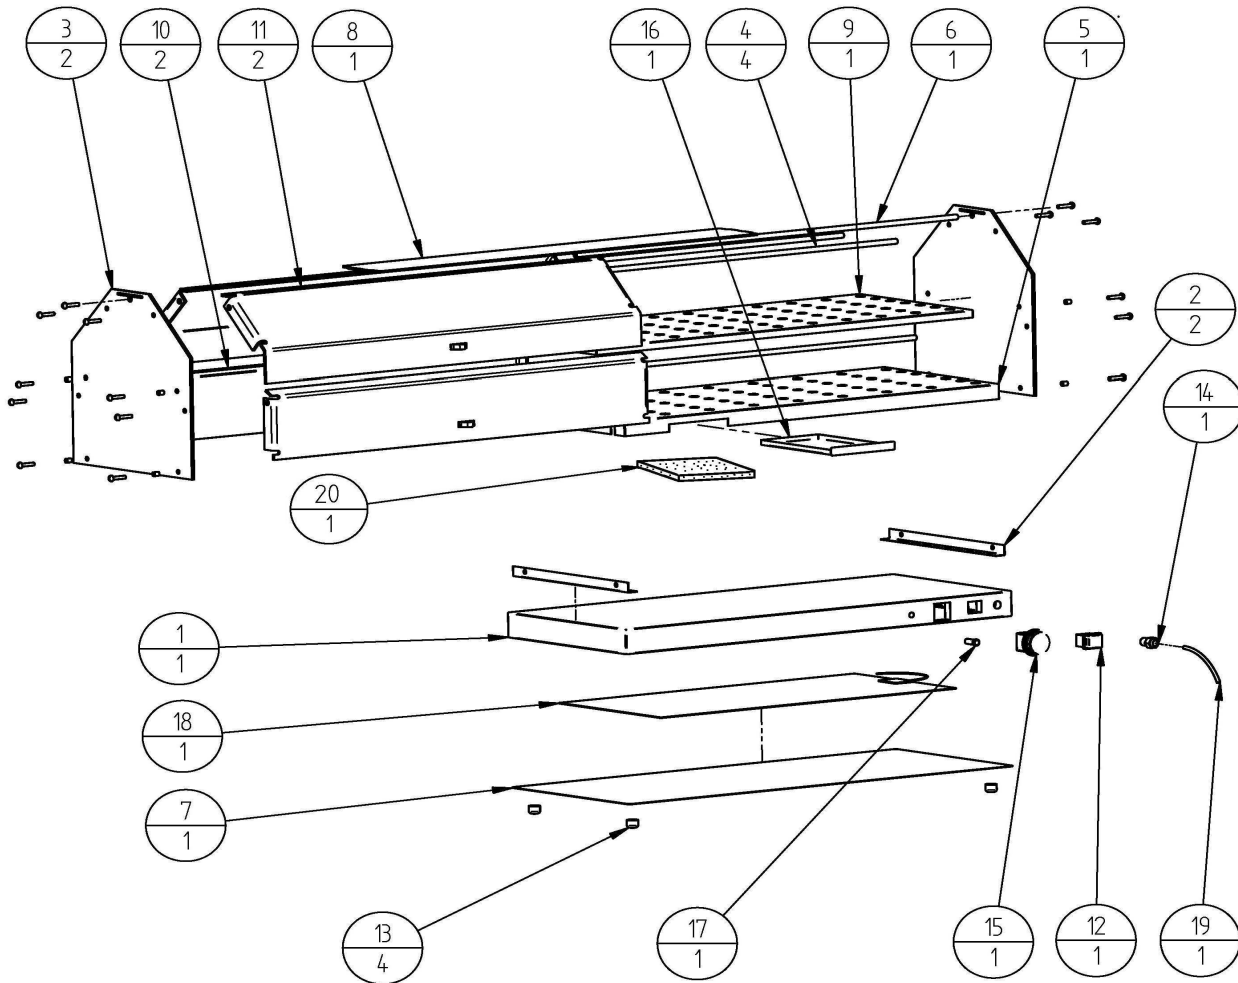

# VBR 4782

N.POZ.	CODICE	DENOMINAZIONE	QUAN.
1	SL0310	SCOCCA	1
2	SL0660	ANGOLARE	2
3	SL0667	FIANCO	2
4	SL0186	BARRA	4
5	SL0767	PIANO	1
6	SL0187	BARRA	1
7	SL1510	FONDO	1
8	SL0771	COPERCHIO	1
9	SL0768	PIANO	1
10	SL0770	SPORTELLO	2
11	SL0769	SPORTELLO	2
12	SL0621	INTERRUTTORE	1
13	SL0800	PIEDINO	4
14	SL0629	PRESSACAVO	1
15	SL0131	TERMOSTATO	1
16	SL0662	VASCHETTA	1
17	SL0137	SPIA	1
18	SL1031	RESISTENZA	1
19	SL0130	SPINA	1
20	SL0597	SPUGNA	1
<b>SL0766 GRUPPO</b>			