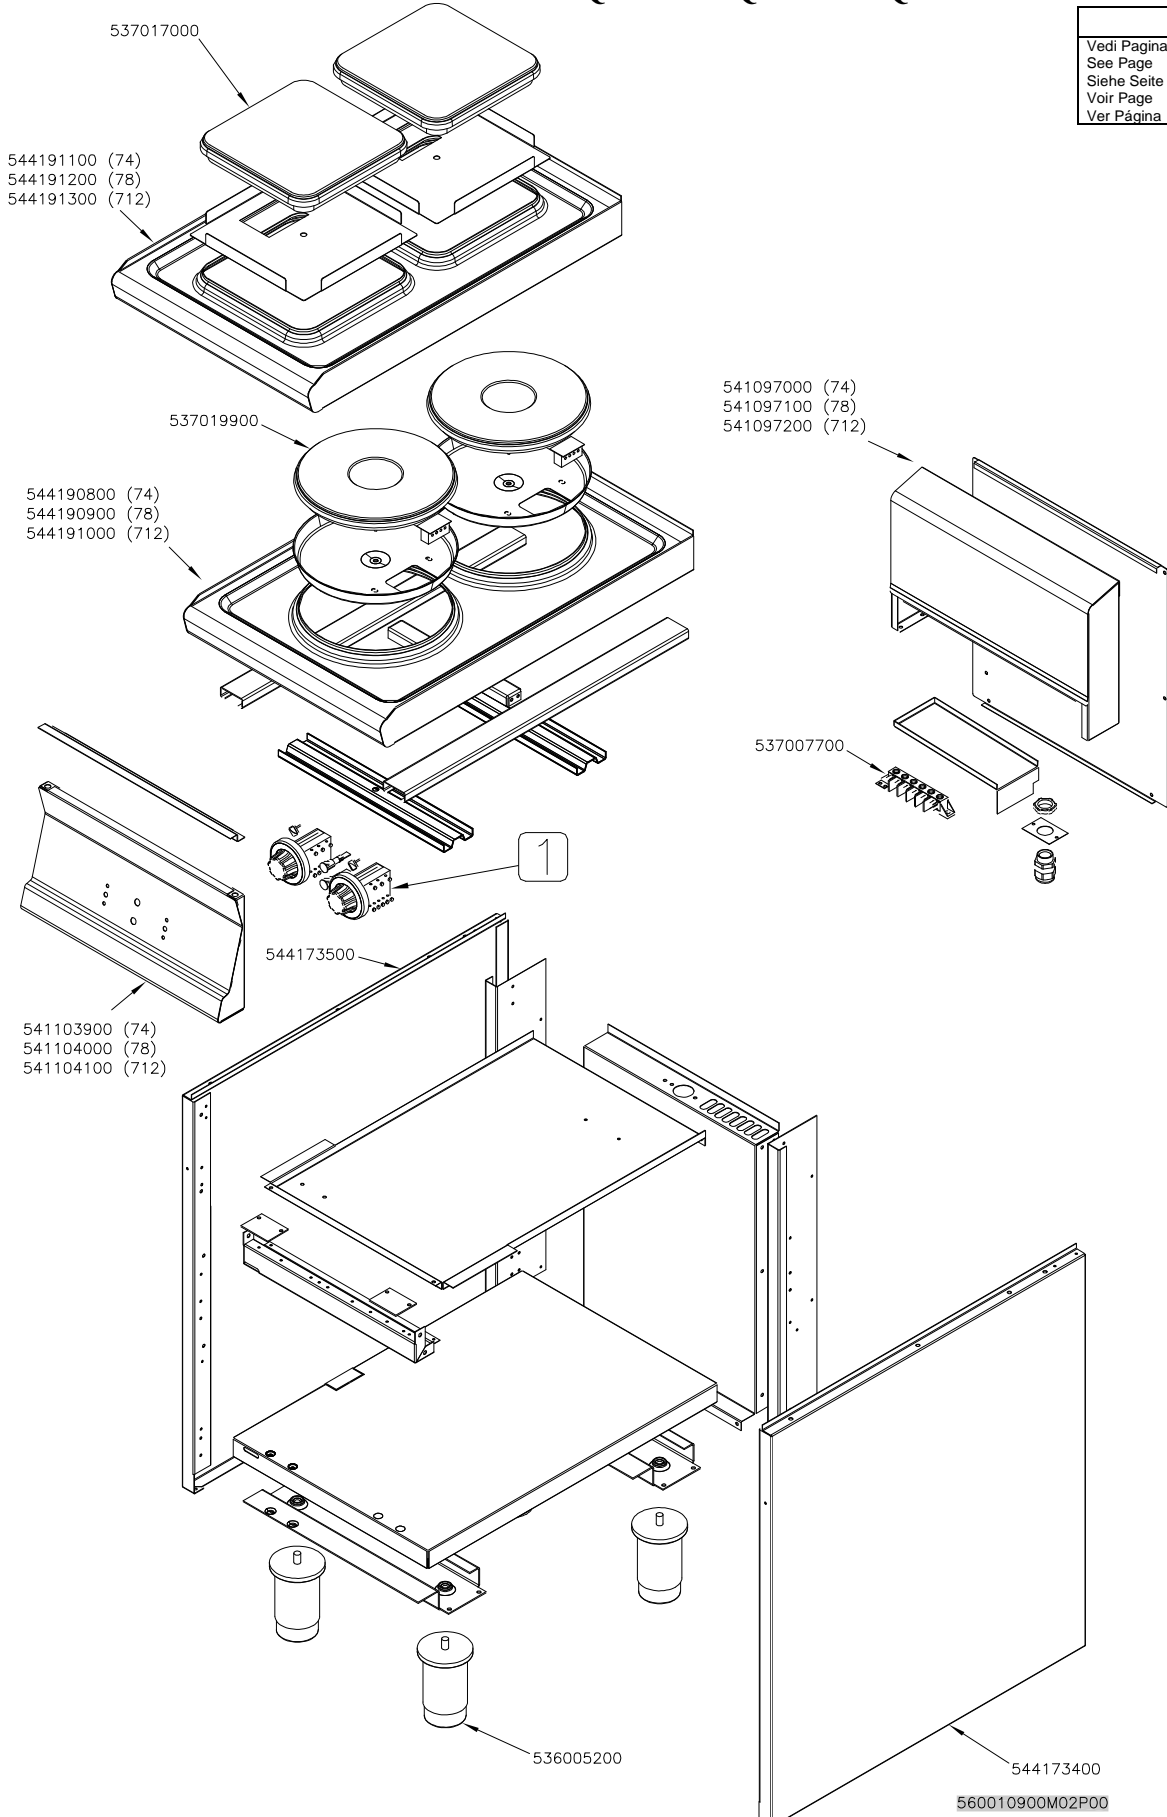

SUPERLOTUS 70≤0601

ELETTRICO / ELECTRIC / ELEKTRO / ELECTRIQUE

PC-74ET PC-78ET PC-712ET PCQ-74ET PCQ-78ET PCQ-712ET

	1
Vedi Pagina See Page Siehe Seite Voir Page Ver Página	91

PC-E CF-E

Page	Pos	Code	Description
001		537017000	PLATE 220X220 W2600 V230
001		544191300	UPPER PLATE PC-712E SQUARE PLATE
001		537019900	PLATE D.220 W2600 V230
001		541097200	NEUTRAL SPACER 712
001		544191000	UPPER PLATE PC-712E ROUND PLATE
001		537007700	TERMINAL BLOCK THREEPHASE 40A
001		544173500	LEFT SIDE PANEL S.70
001		541104100	CONTROL PANEL PC-712E
001		536005200	INOX LEG 2" 120-180 M10
001		544173400	RIGHT SIDE PANEL S.70
002		539018900	INDEX FOR KNOB
002		536019700	BLACK KNOB §70 PIN §6*5
002		537000300	COMMUTATOR 7 POSITIONS S.49 16A
002		536013800	KNOB D.70 BLACK 6*5 WITH SPRING
002		539018100	ADHESIVE GRADUATED DISC FOR KNOB
002		537014100	WHITE WARNING LIGHT 250V