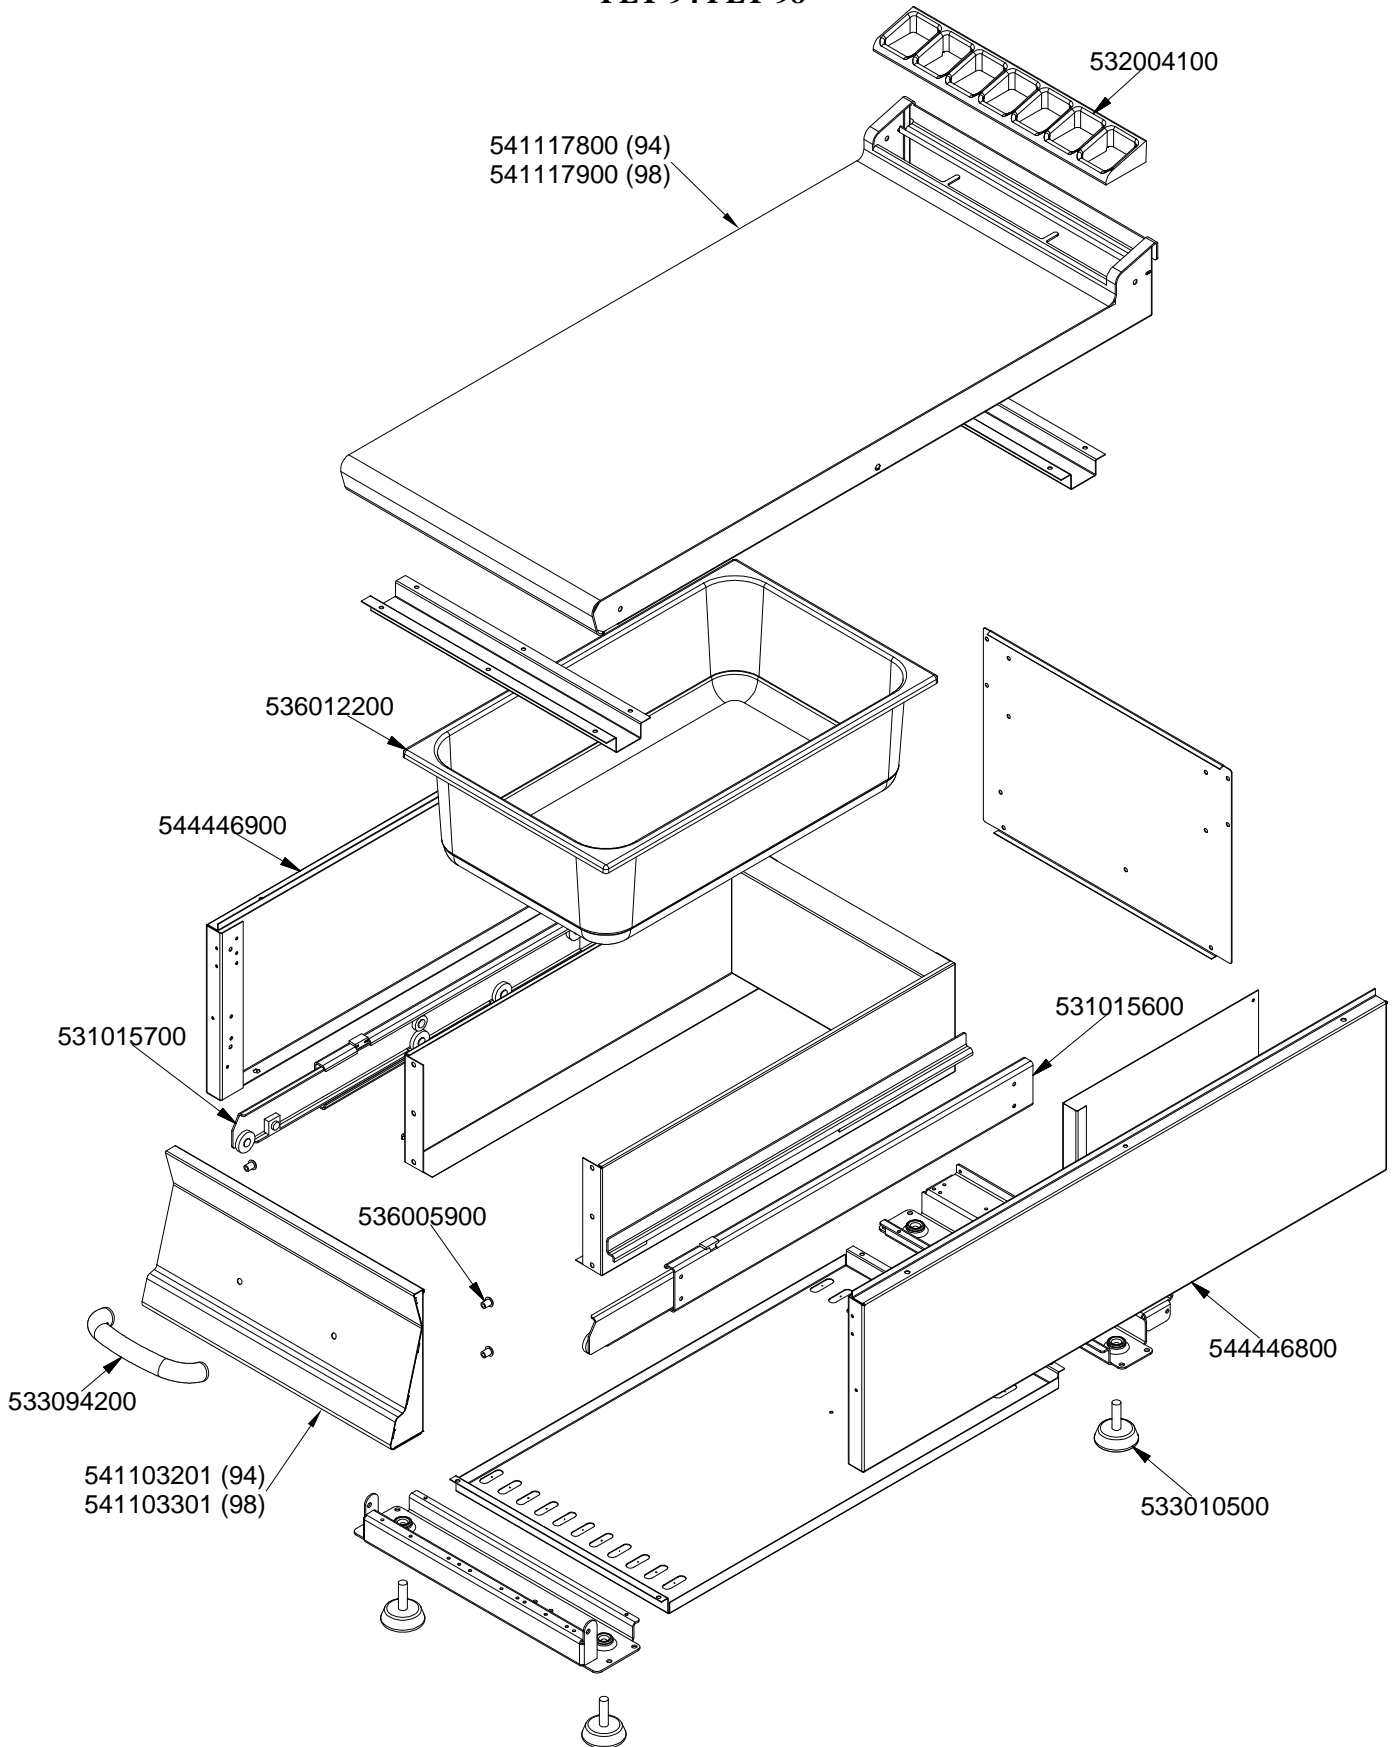

**IPERLOTUS 90 TOP**  
NEUTRO / NEUTRAL ELEMENTS / NEUTRALE ELEMENTE / ELEMENTES NEUTRES

**PLT-94 PLT-98**

560063400M00P00

Page	Pos	Code	Description
001		541117800	UPPER PLATE PL-94
001		541103201	FRONT PANEL FOR DRAWER PL74*NEW L.*
001		541103301	FRONT PANEL FOR DRAWER PL78*NEW L.*
001		533094200	S/S HANDLE FOR 70/90 SERIES
001		536005900	BUMPER D.12,5 H.2
001		532004100	FLUE GRID L=370 70LINE (RAF)
001		536012200	PLASTIC CONTAINER GN 1/1 H.150
001		531015600	RHD TELESCOPIC GUIDE RS50 L=570
001		531015700	LHD TELESCOPIC GUIDE RS50 L=570
001		544446900	
001		533010500	LEG M10*25 D.40
001		544446800	