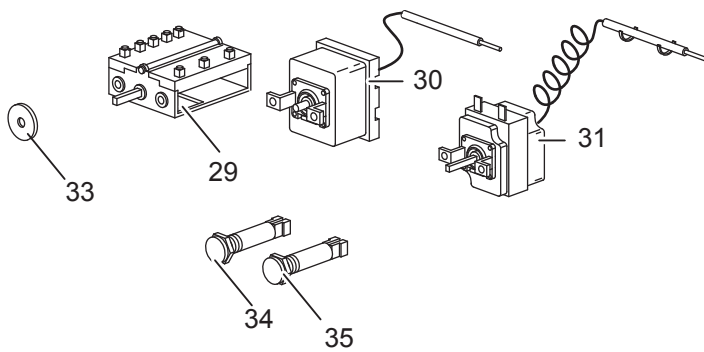

Nr.	Code	Title	Recommended
1.	RTCU700375	CHAPEAU DE BRULEUR 3,5KW G4SF7	S
2.	RTCU700748	BRUL.3,5KW G4SF7 NICKELE	S
3.	RTCU700376	CHAPEAU DE BRULEUR 6KW G4SF7	S
4.	RTCU700749	BRUL.6KW G4SF7 NICKELE	S
5.	160295	CHAPEAU DE BRULEUR 1KW CENT.G4S9	S
6.	160294	CHAPEAU DE BRULEUR 7KW G4S9	S
7.	163254	BRUL.8KW G4S9 NICKELE	S
8.	RTCU700372	PILOTE P.L.+IN.035 G4SF7 GK803MBM	N
9.	RTMIN00063	SCREW	N
10.	172882	Pilot fixing plate G4SF7	N
11.	RTCU700391	ECROU FIX.THERMOCOUPLE G4SF7 G6049023	N
12.	RTCU700374	THERMOCOUPLE 60 P.L.G4SF7 G1712214	S
13.	173390	FRONT BURNER PILOT PIPE	N
14.	173391	BACK BURNER PILOT PIPE	N
15.	172883	PILOT GASKET G4SF7/1	S
16.	INIETTORE	SEE HANDBOOK NOZZLES	N
17.	164557	TUYAU ALIM.ARRIERE BRUL.6KW G4S9/1	N
18.	164558	TUYAU ALIM.ARRIERE BRUL.8KW G4S9/1	N
20.	164555	TUYAU ALIM.ANT.BRUL.3,5KW G4S/1	N
21.	164556	TUYAU ALIM.ANT.BRUL.6KW G4S/1	N
22.	167184	SAFETY VALVE BRIDLE	S
23.	167997	GAS TAP G4S77	S
24.	RTCU900018	BICONE D.6 PEL0905	S
25.	RTCU900019	ECROU D.6 PEL0903/1	S
26.	RTCU900012	BICONE D.10	S
27.	RTCU700297	ECROU D.10 FIX/SORTIE ROB.V.21S	S
28.	173320	INJECTOR SUPPORT	S
29.	167516	COMMUTATEUR	S
30.	RTCU800152	THERMOST.LIM.E4F/T350 5532562808	S
31.	RTCU600067	THERMOST.EL.EFT47/46 5534052812	S
32.	RTBF800138	CABLE PG21 53015050+D53019050C	N
33.	RTCU800185	JOINT BARRE COMMUTATEUR	S
34.	166465	LAMPE-TEMOIN VERT SL-CO27500	S