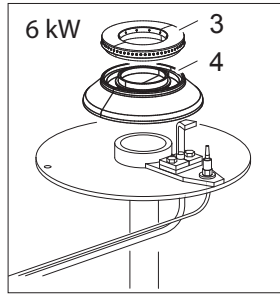

Nr.	Code	Title	Recommended
1.	RTCU700375	CHAPEAU DE BRULEUR 3,5KW G4SF7	S
2.	RTCU700748	BRUL.3,5KW G4SF7 NICKELE	S
3.	RTCU700376	CHAPEAU DE BRULEUR 6KW G4SF7	S
4.	RTCU700749	BRUL.6KW G4SF7 NICKELE	S
5.	160295	CHAPEAU DE BRULEUR 1KW CENT.G4S9	S
6.	160294	CHAPEAU DE BRULEUR 7KW G4S9	S
7.	163254	BRUL.8KW G4S9 NICKELE	S
8.	RTCU700372	PILOTE P.L.+IN.035 G4SF7 GK803MBM	N
9.	RTMIN00063	SCREW	N
10.	172882	Pilot fixing plate G4SF7	N
11.	RTCU700391	ECROU FIX.THERMOCOUPLE G4SF7 G6049023	N
12.	RTCU700374	THERMOCOUPLE 60 P.L.G4SF7 G1712214	S
13.	173390	FRONT BURNER PILOT PIPE	N
14.	173391	BACK BURNER PILOT PIPE	N
15.	172883	PILOT GASKET G4SF7/1	S
16.	INIETTORE	SEE HANDBOOK NOZZLES	N
17.	164557	TUYAU ALIM.ARRIERE BRUL.6KW G4S9/1	N
18.	164558	TUYAU ALIM.ARRIERE BRUL.8KW G4S9/1	N
20.	164555	TUYAU ALIM.ANT.BRUL.3,5KW G4S/1	N
21.	164556	TUYAU ALIM.ANT.BRUL.6KW G4S/1	N
22.	167184	SAFETY VALVE BRIDLE	S
23.	167997	GAS TAP G4S77	S
24.	RTCU900018	BICONE D.6 PEL0905	S
25.	RTCU900019	ECROU D.6 PEL0903/1	S
26.	RTCU900012	BICONE D.10	S
27.	RTCU700297	ECROU D.10 FIX/SORTIE ROB.V.21S	S
28.	173320	INJECTOR SUPPORT	S
29.	167516	COMMUTATEUR	S
30.	RTCU800152	THERMOST.LIM.E4F/T350 5532562808	S
31.	RTCU600067	THERMOST.EL.EFT47/46 5534052812	S
32.	RTBF800138	CABLE PG21 53015050+D53019050C	N
33.	RTCU800185	JOINT BARRE COMMUTATEUR	S
34.	166465	LAMPE-TEMOIN VERT SL-CO27500	S