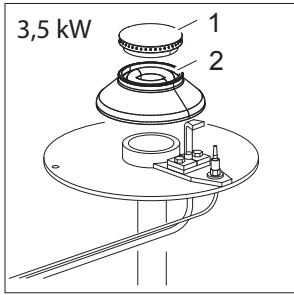

Nr.	Code	Title	Recommended
1.	RTCU700375	CHAPEAU DE BRULEUR 3,5KW G4SF7	S
2.	RTCU700748	BRUL.3,5KW G4SF7 NICKELE	S
3.	RTCU700376	CHAPEAU DE BRULEUR 6KW G4SF7	S
4.	RTCU700749	BRUL.6KW G4SF7 NICKELE	S
5.	160295	CHAPEAU DE BRULEUR 1KW CENT.G4S9	S
6.	160294	CHAPEAU DE BRULEUR 7KW G4S9	S
7.	163254	BRUL.8KW G4S9 NICKELE	S
8.	RTCU700372	PILOTE P.L.+IN.035 G4SF7 GK803MBM	N
9.	RTMIN00063	SCREW	N
10.	172882	Pilot fixing plate G4SF7	N
11.	RTCU700391	ECROU FIX.THERMOCOUPLE G4SF7 G6049023	N
12.	RTCU700374	THERMOCOUPLE 60 P.L.G4SF7 G1712214	S
13.	173390	FRONT BURNER PILOT PIPE	N
14.	173391	BACK BURNER PILOT PIPE	N
15.	172883	PILOT GASKET G4SF7/1	S
16.	INIETTORE	SEE HANDBOOK NOZZLES	N
17.	164557	TUYAU ALIM.ARRIERE BRUL.6KW G4S9/1	N
18.	164558	TUYAU ALIM.ARRIERE BRUL.8KW G4S9/1	N
20.	164555	TUYAU ALIM.ANT.BRUL.3,5KW G4S/1	N
21.	164556	TUYAU ALIM.ANT.BRUL.6KW G4S/1	N
22.	167184	SAFETY VALVE BRIDLE	S
23.	167997	GAS TAP G4S77	S
24.	RTCU900018	BICONE D.6 PEL0905	S
25.	RTCU900019	ECROU D.6 PEL0903/1	S
26.	RTCU900012	BICONE D.10	S
27.	RTCU700297	ECROU D.10 FIX/SORTIE ROB.V.21S	S
28.	173320	INJECTOR SUPPORT	S
29.	167516	COMMUTATEUR	S
30.	RTCU800152	THERMOST.LIM.E4F/T350 5532562808	S
31.	RTCU600067	THERMOST.EL.EFT47/46 5534052812	S
32.	RTBF800138	CABLE PG21 53015050+D53019050C	N
33.	RTCU800185	JOINT BARRE COMMUTATEUR	S
34.	166465	LAMPE-TEMOIN VERT SL-CO27500	S