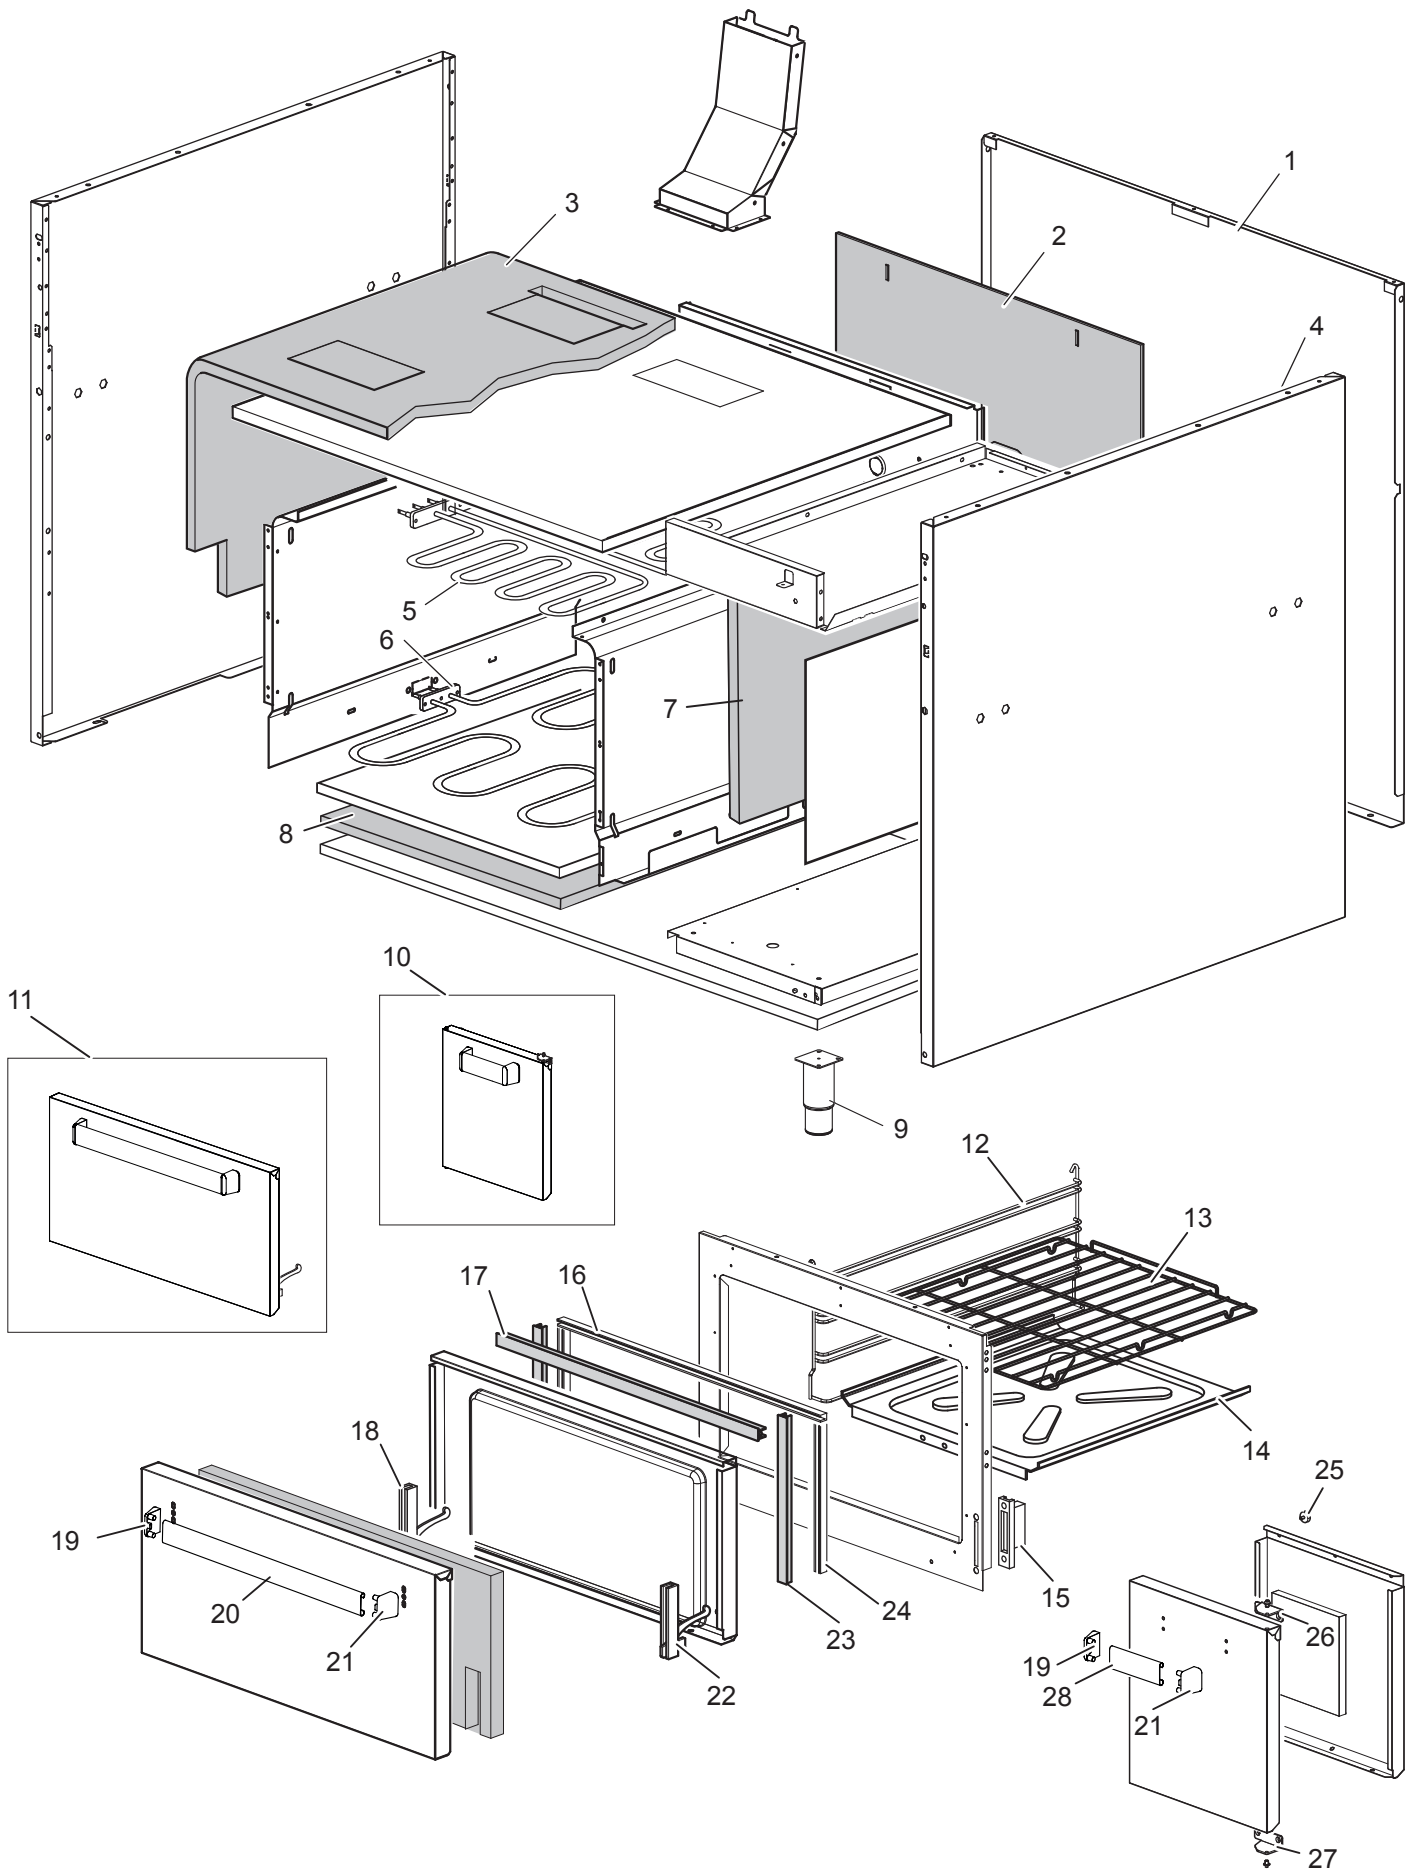

Nr.	Code	Title	Recommended
1.	180968	<i>GRILLE POUR CHEMINÉE</i>	N
2.	181043	<i>GRILLE POUR CHEMINÉE</i>	N
3.	182356	<i>GRILLE INOX</i>	N
4.	182140	<i>SINGLE CAST IRON GRID</i>	N
6.	183070	<i>CONTROL PANEL</i>	S
10.	169337	<i>GAS VALVE KNOB BODY G4S6HH BLACK</i>	S
11.	169340	<i>COMMUTATOR KNOB BODY E4F6H</i>	S
12.	171520	<i>KNOB RING</i>	S
13.	171512	<i>RING FOUR</i>	S