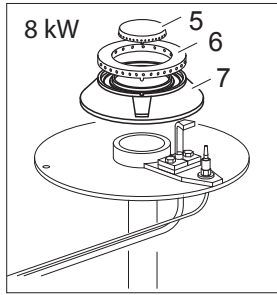

Nr.	Code	Title	Recommended
1.	RTCU700375	CHAPEAU DE BRULEUR 3,5KW G4SF7	S
2.	RTCU700748	BRUL.3,5KW G4SF7 NICKELE	S
3.	RTCU700376	CHAPEAU DE BRULEUR 6KW G4SF7	S
4.	RTCU700749	BRUL.6KW G4SF7 NICKELE	S
5.	160295	CHAPEAU DE BRULEUR 1KW CENT.G4S9	S
6.	160294	CHAPEAU DE BRULEUR 7KW G4S9	S
7.	163254	BRUL.8KW G4S9 NICKELE	S
8.	RTCU700372	PILOTE P.L.+IN.035 G4SF7 GK803MBM	N
9.	RTMIN00063	SCREW	N
10.	172882	Pilot fixing plate G4SF7	N
11.	RTCU700391	ECROU FIX.THERMOCOUPLE G4SF7 G6049023	N
12.	RTCU700374	THERMOCOUPLE 60 P.L.G4SF7 G1712214	S
13.	173390	FRONT BURNER PILOT PIPE	N
14.	173391	BACK BURNER PILOT PIPE	N
15.	172883	PILOT GASKET G4SF7/1	S
16.	INIETTORE	SEE HANDBOOK NOZZLES	N
17.	164557	TUYAU ALIM.ARRIERE BRUL.6KW G4S9/1	N
18.	164558	TUYAU ALIM.ARRIERE BRUL.8KW G4S9/1	N
20.	164555	TUYAU ALIM.ANT.BRUL.3,5KW G4S/1	N
21.	164556	TUYAU ALIM.ANT.BRUL.6KW G4S/1	N
22.	167184	SAFETY VALVE BRIDLE	S
23.	167997	GAS TAP G4S77	S
24.	RTCU900018	BICONE D.6 PEL0905	S
25.	RTCU900019	ECROU D.6 PEL0903/1	S
26.	RTCU900012	BICONE D.10	S
27.	RTCU700297	ECROU D.10 FIX/SORTIE ROB.V.21S	S
28.	173320	INJECTOR SUPPORT	S
29.	167516	COMMUTATEUR	S
30.	RTCU800152	THERMOST.LIM.E4F/T350 5532562808	S
31.	RTCU600067	THERMOST.EL.EFT47/46 5534052812	S
32.	RTBF800138	CABLE PG21 53015050+D53019050C	N
33.	RTCU800185	JOINT BARRE COMMUTATEUR	S
34.	166465	LAMPE-TEMOIN VERT SL-CO27500	S