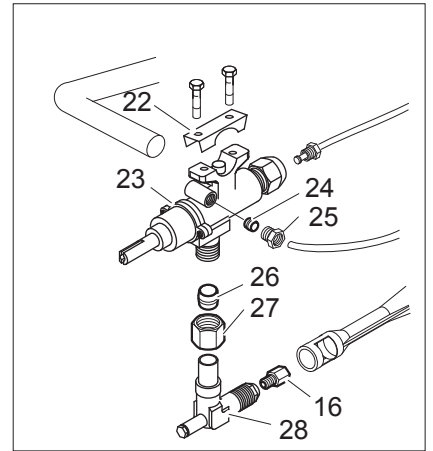

Nr.	Code	Title	Recommended
1.	RTCU700375	CHAPEAU DE BRULEUR 3,5KW G4SF7	S
2.	RTCU700748	BRUL.3,5KW G4SF7 NICKELE	S
3.	RTCU700376	CHAPEAU DE BRULEUR 6KW G4SF7	S
4.	RTCU700749	BRUL.6KW G4SF7 NICKELE	S
5.	160295	CHAPEAU DE BRULEUR 1KW CENT.G4S9	S
6.	160294	CHAPEAU DE BRULEUR 7KW G4S9	S
7.	163254	BRUL.8KW G4S9 NICKELE	S
8.	RTCU700372	PILOTE P.L.+IN.035 G4SF7 GK803MBM	N
9.	RTMIN00063	SCREW	N
10.	172882	Pilot fixing plate G4SF7	N
11.	RTCU700391	ECROU FIX.THERMOCOUPLE G4SF7 G6049023	N
12.	RTCU700374	THERMOCOUPLE 60 P.L.G4SF7 G1712214	S
13.	173390	FRONT BURNER PILOT PIPE	N
14.	173391	BACK BURNER PILOT PIPE	N
15.	172883	PILOT GASKET G4SF7/1	S
16.	INIETTORE	SEE HANDBOOK NOZZLES	N
17.	164557	TUYAU ALIM.ARRIERE BRUL.6KW G4S9/1	N
18.	164558	TUYAU ALIM.ARRIERE BRUL.8KW G4S9/1	N
20.	164555	TUYAU ALIM.ANT.BRUL.3,5KW G4S/1	N
21.	164556	TUYAU ALIM.ANT.BRUL.6KW G4S/1	N
22.	167184	SAFETY VALVE BRIDLE	S
23.	167997	GAS TAP G4S77	S
24.	RTCU900018	BICONE D.6 PEL0905	S
25.	RTCU900019	ECROU D.6 PEL0903/1	S
26.	RTCU900012	BICONE D.10	S
27.	RTCU700297	ECROU D.10 FIX/SORTIE ROB.V.21S	S
28.	173320	INJECTOR SUPPORT	S
29.	167516	COMMUTATEUR	S
30.	RTCU800152	THERMOST.LIM.E4F/T350 5532562808	S
31.	RTCU600067	THERMOST.EL.EFT47/46 5534052812	S
32.	RTBF800138	CABLE PG21 53015050+D53019050C	N
33.	RTCU800185	JOINT BARRE COMMUTATEUR	S
34.	166465	LAMPE-TEMOIN VERT SL-CO27500	S