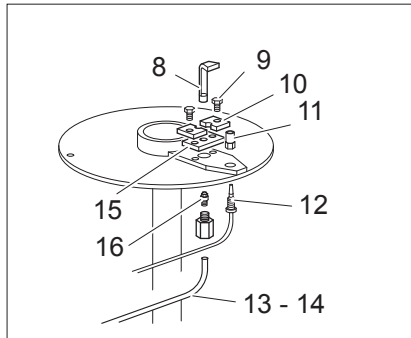

Nr.	Code	Title	Recommended
1.	RTCU700375	CHAPEAU DE BRULEUR 3,5KW G4SF7	S
2.	RTCU700748	BRUL.3,5KW G4SF7 NICKELE	S
3.	RTCU700376	CHAPEAU DE BRULEUR 6KW G4SF7	S
4.	RTCU700749	BRUL.6KW G4SF7 NICKELE	S
5.	160295	CHAPEAU DE BRULEUR 1KW CENT.G4S9	S
6.	160294	CHAPEAU DE BRULEUR 7KW G4S9	S
7.	163254	BRUL.8KW G4S9 NICKELE	S
8.	RTCU700372	PILOTE P.L.+IN.035 G4SF7 GK803MBM	N
9.	RTMIN00063	SCREW	N
10.	172882	Pilot fixing plate G4SF7	N
11.	RTCU700391	ECROU FIX.THERMOCOUPLE G4SF7 G6049023	N
12.	RTCU700374	THERMOCOUPLE 60 P.L.G4SF7 G1712214	S
13.	173390	FRONT BURNER PILOT PIPE	N
14.	173391	BACK BURNER PILOT PIPE	N
15.	172883	PILOT GASKET G4SF7/1	S
16.	INIETTORE	SEE HANDBOOK NOZZLES	N
17.	164557	TUYAU ALIM.ARRIERE BRUL.6KW G4S9/1	N
18.	164558	TUYAU ALIM.ARRIERE BRUL.8KW G4S9/1	N
20.	164555	TUYAU ALIM.ANT.BRUL.3,5KW G4S/1	N
21.	164556	TUYAU ALIM.ANT.BRUL.6KW G4S/1	N
22.	167184	SAFETY VALVE BRIDLE	S
23.	167997	GAS TAP G4S77	S
24.	RTCU900018	BICONE D.6 PEL0905	S
25.	RTCU900019	ECROU D.6 PEL0903/1	S
26.	RTCU900012	BICONE D.10	S
27.	RTCU700297	ECROU D.10 FIX/SORTIE ROB.V.21S	S
28.	173320	INJECTOR SUPPORT	S
29.	167516	COMMUTATEUR	S
30.	RTCU800152	THERMOST.LIM.E4F/T350 5532562808	S
31.	RTCU600067	THERMOST.EL.EFT47/46 5534052812	S
32.	RTBF800138	CABLE PG21 53015050+D53019050C	N
33.	RTCU800185	JOINT BARRE COMMUTATEUR	S
34.	166465	LAMPE-TEMOIN VERT SL-CO27500	S