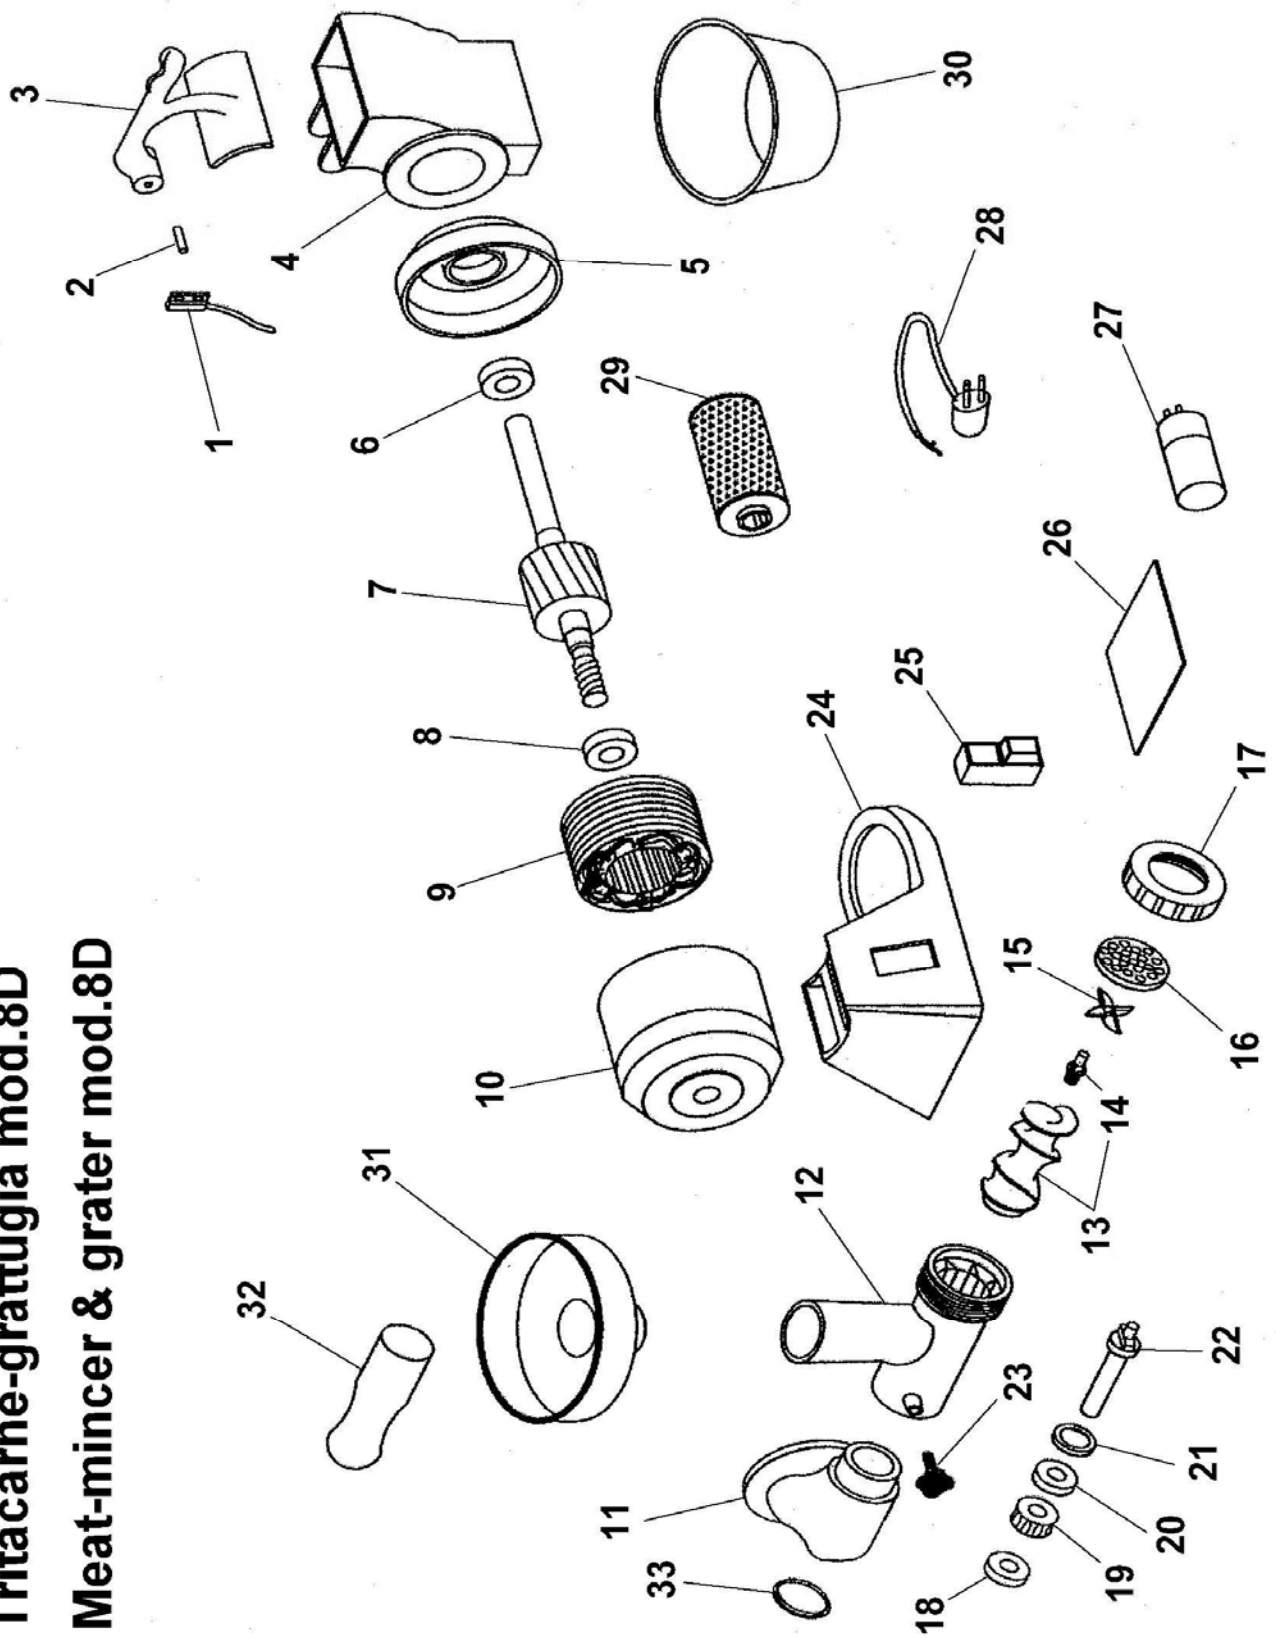

# Tritacarne-grattugia mod.8D Meat-mincer & grater mod.8D

**TRITACARNE-GRATTUGIA MOD.8D  
MEAT-MINCER & GRATER MOD.8D**

Rif No	Codice Code		Caratteristiche Characteristics	Descrizione Description	
1	CO4330	☺		Microinterruttore Microswitch	
2	CO4331			Magnete Magnet	
3	CO4332			Pressore Lever press	
4	CO4333			Bocca Casing	
5	CO4334			Calotta Calotte	
6	SL0073		6004 ZZ	Cuscinetto Bearing	
7	CO4335		230V/1Ph/50Hz	Rotore Rotor	
8	SL0223		6004 2RS	Cuscinetto Bearing	
9	CO4317		230V/1Ph/50Hz	Statore Stator	
10	CO4319			Carcassa Housing	
11	CO4320			Bocca Casing	
12	CO4321			Bocchettone Sleeve	
13	CO4322	☺		Elica Screw shaft	
14	CO4323			Perno Pivot	
15	//////////	☺		Coltello Cutter	
16	//////////	☺		Piastra Plate	
17	CO4324			Volantino Handwheel	
18	SL2472		6202 2RS	Cuscinetto Bearing	
19	CO4325			Ingranaggio Gear	
20	CO3204		6202 ZZ	Cuscinetto Bearing	
21	CO2437		25x35x7	Paraolio Oil seal	
22	CO4326			Albero Shaft	
23	CO4327	☺		Pomello Knob	
24	CO4336			Base Base	
25	SL2919	☺		Pulsante Push button	
26	CO4315			Fondo Bottom	
27	CO1442		10µF	Condensatore Condenser	
28	SL1671		1Ph+N+Gnd	Cavo elettrico Electric cable	
29	CO4337			Rullo Roller	
30	CO4338			Recipiente Container	
31	SL0136			Tramoggia Hopper	
32	SL0134	☺		Pestello Pusher	
33	CO4329			Tappo Tap	

(\*): fuori produzione / out of production

☺ : ricambio consigliato / spare part suggested