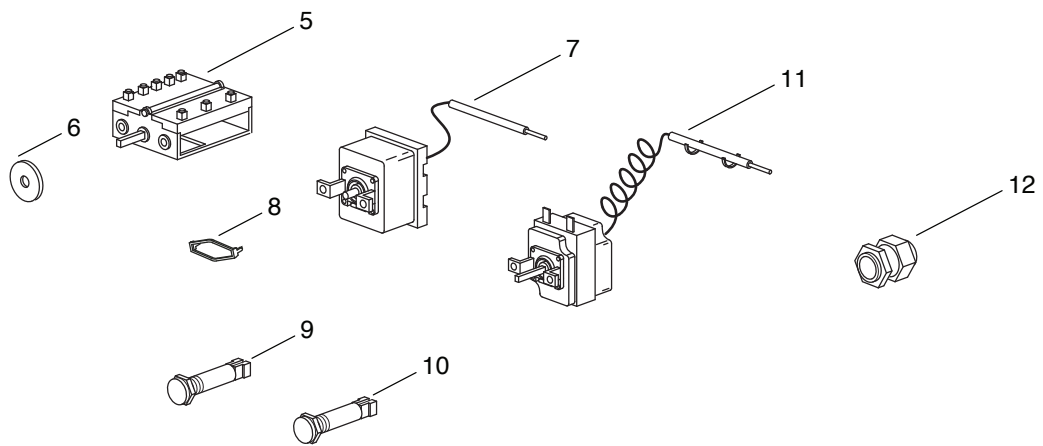

Listino componenti per pagina 2

1	RTCU600183 <i><u>Recommended spare parts</u></i>	RESISTENZA 1,25KW RESISTANCE 1,25KW HEIZKÖRPER1,25KW HEATING ELEMENT 1,25KW	
2	187633	SQUADRETTA PLAQUE WINKEL PLATE	
3	165103	PANNELLO ISOLANTE PANNEAU ISOLANT ISOLIERUNGSPANEL INSULATING PANEL	
5	RTBF900007 <i><u>Recommended spare parts</u></i>	COMMUTATORE COMMUTATEUR TAKTSCHALTER COMMUTATOR	
6	RTCU800185 <i><u>Recommended spare parts</u></i>	GUARNIZIONE ASTA COMMUTATORE JOINT POUR BARRE DU COMMUTATEUR DICHTUNG WELLE TAKTSCHALTER GASKET FOR COMMUTATOR ROD	
7	RTCU600067 <i><u>Recommended spare parts</u></i>	TERMOSTATO DI LAVORO THERMOSTAT DE TRAVAIL ARBEITSTHERMOSTAT WORKING THERMOSTAT	
8	RTBF900037 <i><u>Recommended spare parts</u></i>	STAFFA BASSA COMMUTATORE/TERMOSTATO CROCHET POUR COMMUTATEUR/THERMOSTAT UNTERER HALTEBUEGEL UMSCHALTER/THERMOSTAT LOW BRACKET COMMUTATOR/THERMOSTAT	
9	166465 <i><u>Recommended spare parts</u></i>	LAMPADINA SPIA VERDE LAMPE TEMOIN VERTE GRUNE KONTROLLEUCHTE GREEN WARNING LIGHT	
10	166466 <i><u>Recommended spare parts</u></i>	LAMPADINA SPIA ARANCIONE LAMPE DE SIGNALATION ORANGE ORANGE KONTROLLEUCHTE ORANGE LAMP LIGHT	
11	RTCU800152 <i><u>Recommended spare parts</u></i>	TERMOSTATO DI SICUREZZA THERMOSTAT DE SECURITE SICHERHEITSTHERMOSTAT SAFETY THERMOSTAT	
12	RTBF700021	F/CAVO PG16 SERRE CABLE PG16 KABELDURCHFÜHRUNG PG16 CHOCK PG16