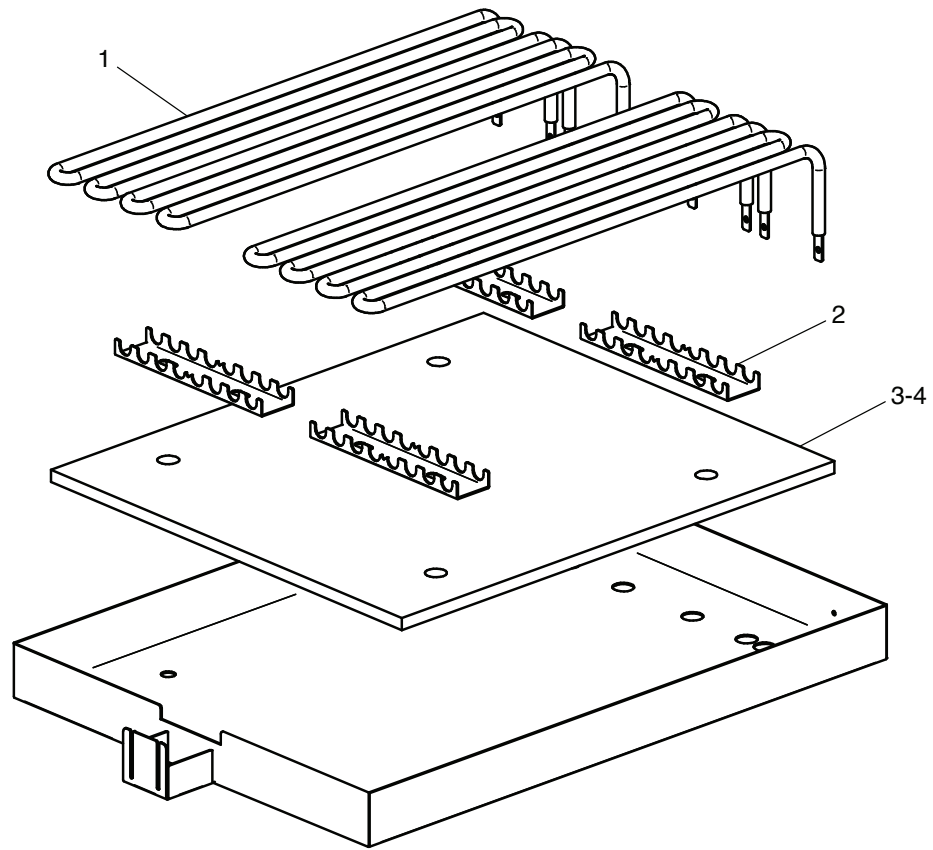

Listino componenti per pagina 2

1	RTCU600183 <i><u>Recommended spare parts</u></i>	RESISTENZA 1,25KW RESISTANCE 1,25KW HEIZKÖRPER1,25KW HEATING ELEMENT 1,25KW	
2	187633	SQUADRETTA PLAQUE WINKEL PLATE	
3	165103	PANNELLO ISOLANTE PANNEAU ISOLANT ISOLIERUNGSPANEL INSULATING PANEL	
5	RTBF900007 <i><u>Recommended spare parts</u></i>	COMMUTATORE COMMUTATEUR TAKTSCHALTER COMMUTATOR	
6	RTCU800185 <i><u>Recommended spare parts</u></i>	GUARNIZIONE ASTA COMMUTATORE JOINT POUR BARRE DU COMMUTATEUR DICHTUNG WELLE TAKTSCHALTER GASKET FOR COMMUTATOR ROD	
7	RTCU600067 <i><u>Recommended spare parts</u></i>	TERMOSTATO DI LAVORO THERMOSTAT DE TRAVAIL ARBEITSTHERMOSTAT WORKING THERMOSTAT	
8	RTBF900037 <i><u>Recommended spare parts</u></i>	STAFFA BASSA COMMUTATORE/TERMOSTATO CROCHET POUR COMMUTATEUR/THERMOSTAT UNTERER HALTEBUEGEL UMSCHALTER/THERMOSTAT LOW BRACKET COMMUTATOR/THERMOSTAT	
9	166465 <i><u>Recommended spare parts</u></i>	LAMPADINA SPIA VERDE LAMPE TEMOIN VERTE GRUNE KONTROLLEUCHTE GREEN WARNING LIGHT	
10	166466 <i><u>Recommended spare parts</u></i>	LAMPADINA SPIA ARANCIONE LAMPE DE SIGNALATION ORANGE ORANGE KONTROLLEUCHTE ORANGE LAMP LIGHT	
11	RTCU800152 <i><u>Recommended spare parts</u></i>	TERMOSTATO DI SICUREZZA THERMOSTAT DE SECURITE SICHERHEITSTHERMOSTAT SAFETY THERMOSTAT	
12	RTBF700021	F/CAVO PG16 SERRE CABLE PG16 KABELDURCHFÜHRUNG PG16 CHOCK PG16