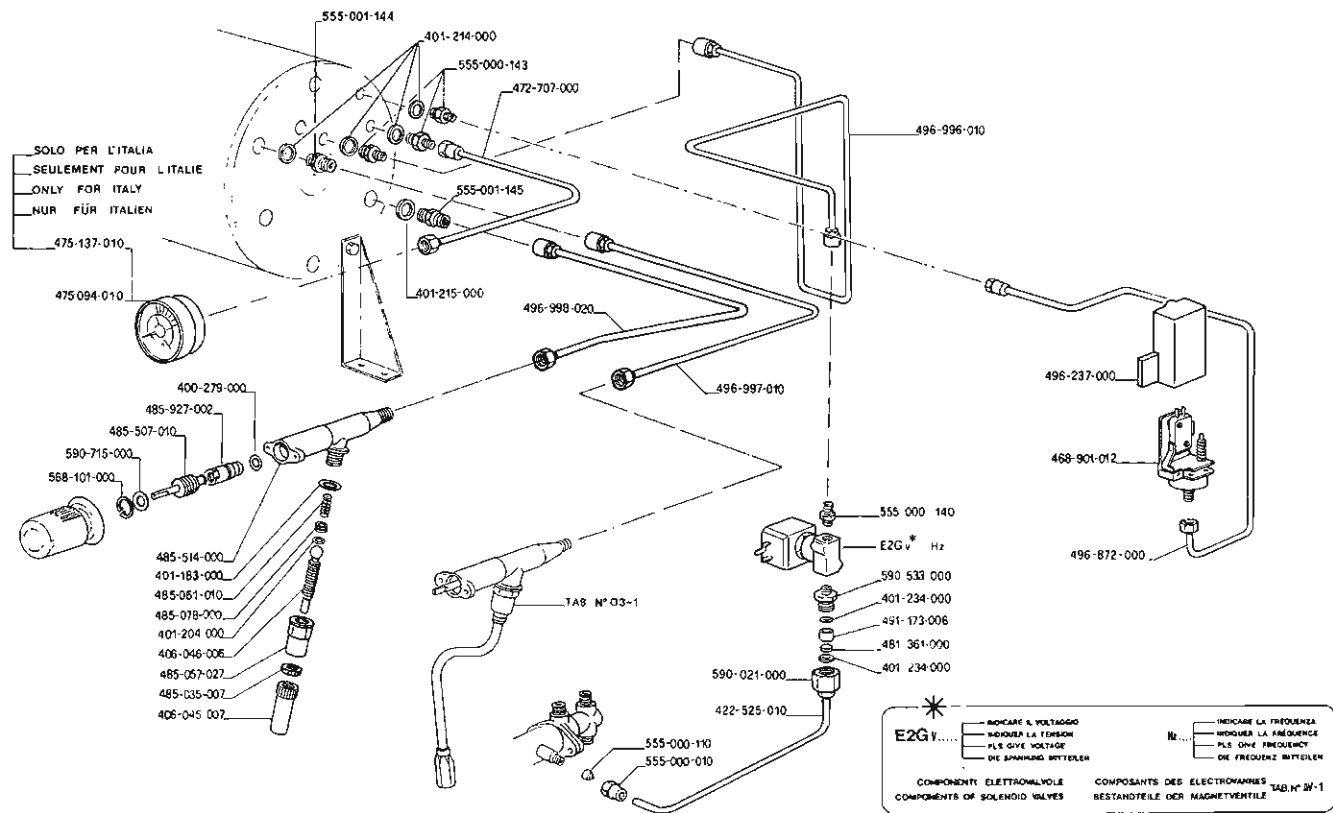

*
E3R v.....
 INDICARE IL VOLTAGGIO
 INDICUER LA TENSION
 PLS GIVE VOLTAGE
 DIE SPANNUNG MITTELEN

Hz.....
 INDICARE LA FREQUENZA
 INDICUER LA FREQUENCE
 PLS GIVE FREQUENCY
 DIE FREQUENZ MITTELEN

COMPONENTI ELETTROVALVOLE
 COMPONENTS OF SOLENOID VALVES

COMPOSANTS DES ELECTROVANNES
 BESTANDTEILE DER MACHTVENTILE

TAB. N° 27-1

SOLO PER L'ITALIA
 SEULEMENT POUR L'ITALIE
 ONLY FOR ITALY
 NUR FÜR ITALIEN

SOLO PER IL TIPO BASIC
 SEULEMENT POUR TYPE BASIC
 ONLY FOR TYPE BASIC
 NUR FÜR TYP BASIC

SELECTRON

BASIC

404-930-002

①

①