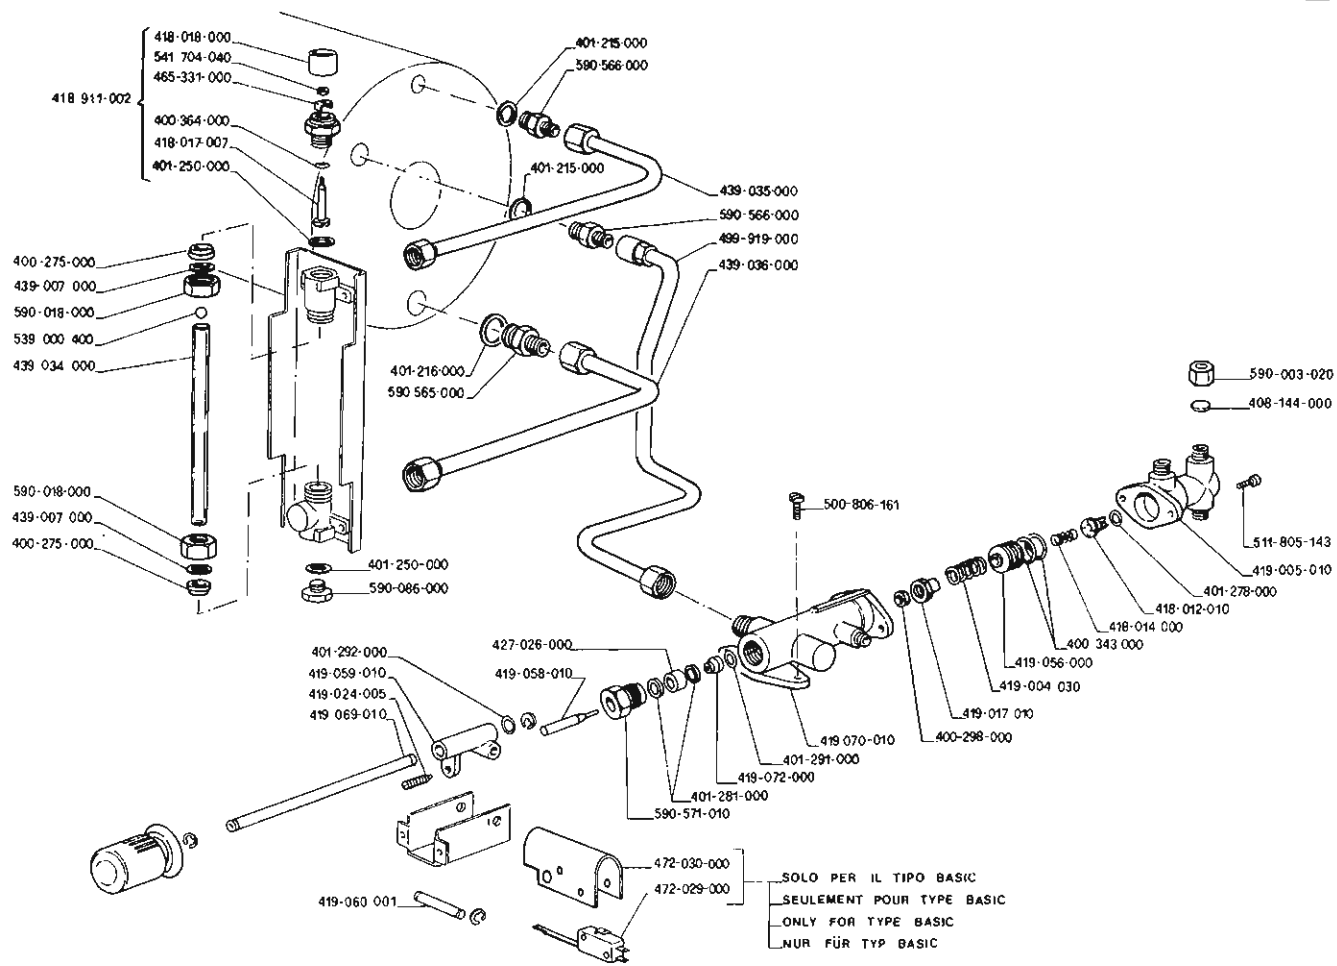

COMPOSANTS DES ELECTROVANNES
 BESTANDTEILE DER MACHTVENTILE

TAB. N° 27-1

SOLO PER L'ITALIA
 SEULEMENT POUR L'ITALIE
 ONLY FOR ITALY
 NUR FÜR ITALIEN

SOLO PER IL TIPO BASIC
 SEULEMENT POUR TYPE BASIC
 ONLY FOR TYPE BASIC
 NUR FÜR TYP BASIC

SELECTRON

BASIC

404-930-002

①

①