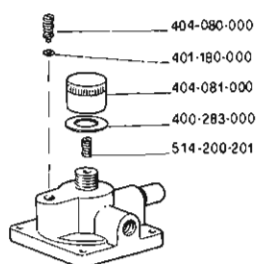

*
E3R v.....
 INDICARE IL VOLTAGGIO
 INDICUER LA TENSION
 PLS GIVE VOLTAGE
 DIE SPANNUNG MITTELEN

Hz.....
 INDICARE LA FREQUENZA
 INDICUER LA FREQUENCE
 PLS GIVE FREQUENCY
 DIE FREQUENZ MITTELEN

COMPONENTI ELETTROVALVOLE
 COMPONENTS OF SOLENOID VALVES

COMPOSANTS DES ELECTROVANNES
 BESTANDTEILE DER MACHTVENTILE

TAB. N° 27-1

SOLO PER L'ITALIA
 SEULEMENT POUR L'ITALIE
 ONLY FOR ITALY
 NUR FÜR ITALIEN

SOLO PER IL TIPO BASIC
 SEULEMENT POUR TYPE BASIC
 ONLY FOR TYPE BASIC
 NUR FÜR TYP BASIC

SELECTRON

BASIC

404-930-002

①

①