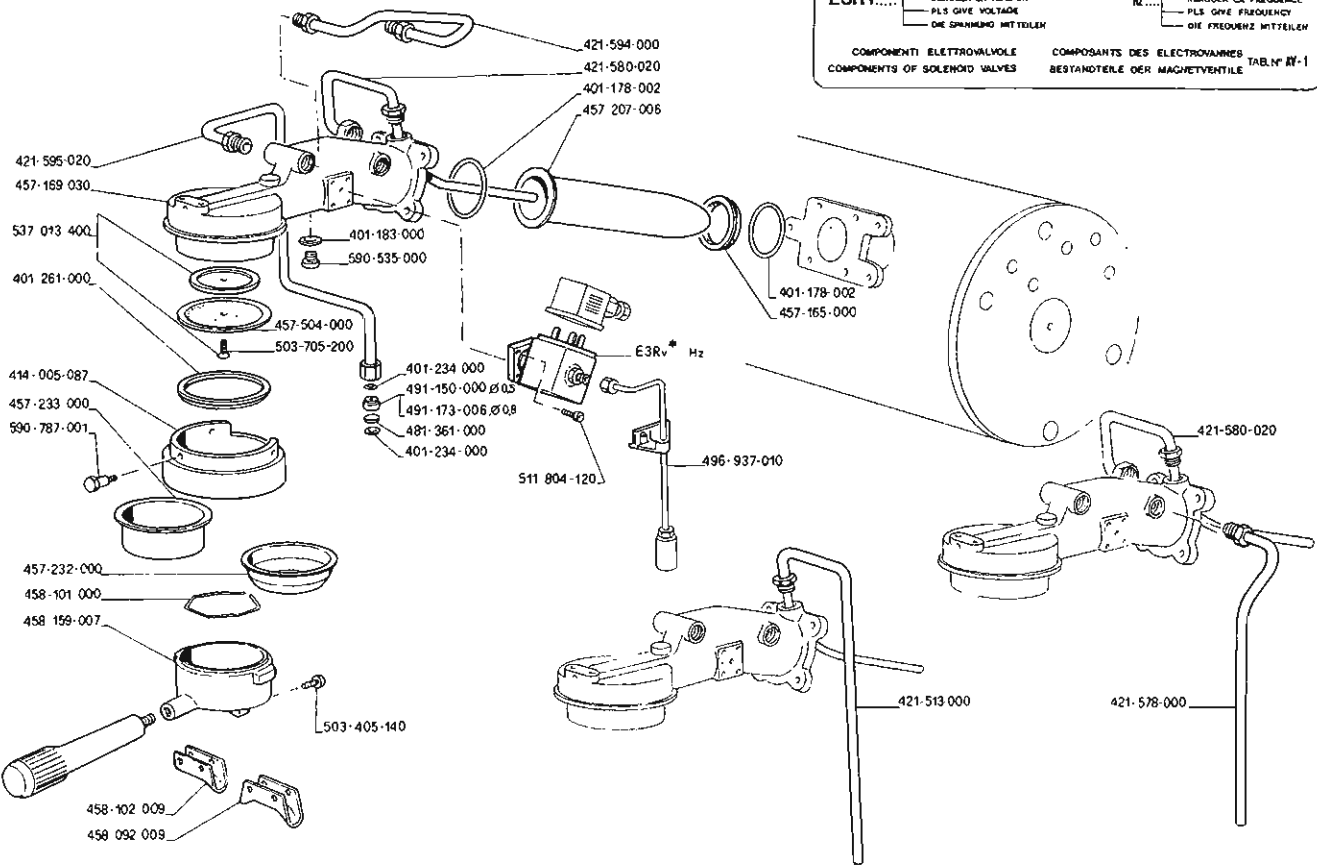

*
E3R v.....
 INDICARE IL VOLTAGGIO
 INDICUER LA TENSION
 PLS GIVE VOLTAGE
 DIE SPANNUNG MITTELEN

Hz.....
 INDICARE LA FREQUENZA
 INDICUER LA FREQUENCE
 PLS GIVE FREQUENCY
 DIE FREQUENZ MITTELEN

COMPONENTI ELETTROVALVOLE
 COMPONENTS OF SOLENOID VALVES

COMPOSANTS DES ELECTROVANNES
 BESTANDTEILE DER MACHTVENTILE

TAB. N° 27-1

SOLO PER L'ITALIA
 SEULEMENT POUR L'ITALIE
 ONLY FOR ITALY
 NUR FÜR ITALIEN

SOLO PER IL TIPO BASIC
 SEULEMENT POUR TYPE BASIC
 ONLY FOR TYPE BASIC
 NUR FÜR TYP BASIC

SELECTRON

BASIC

404-930-002

①

①