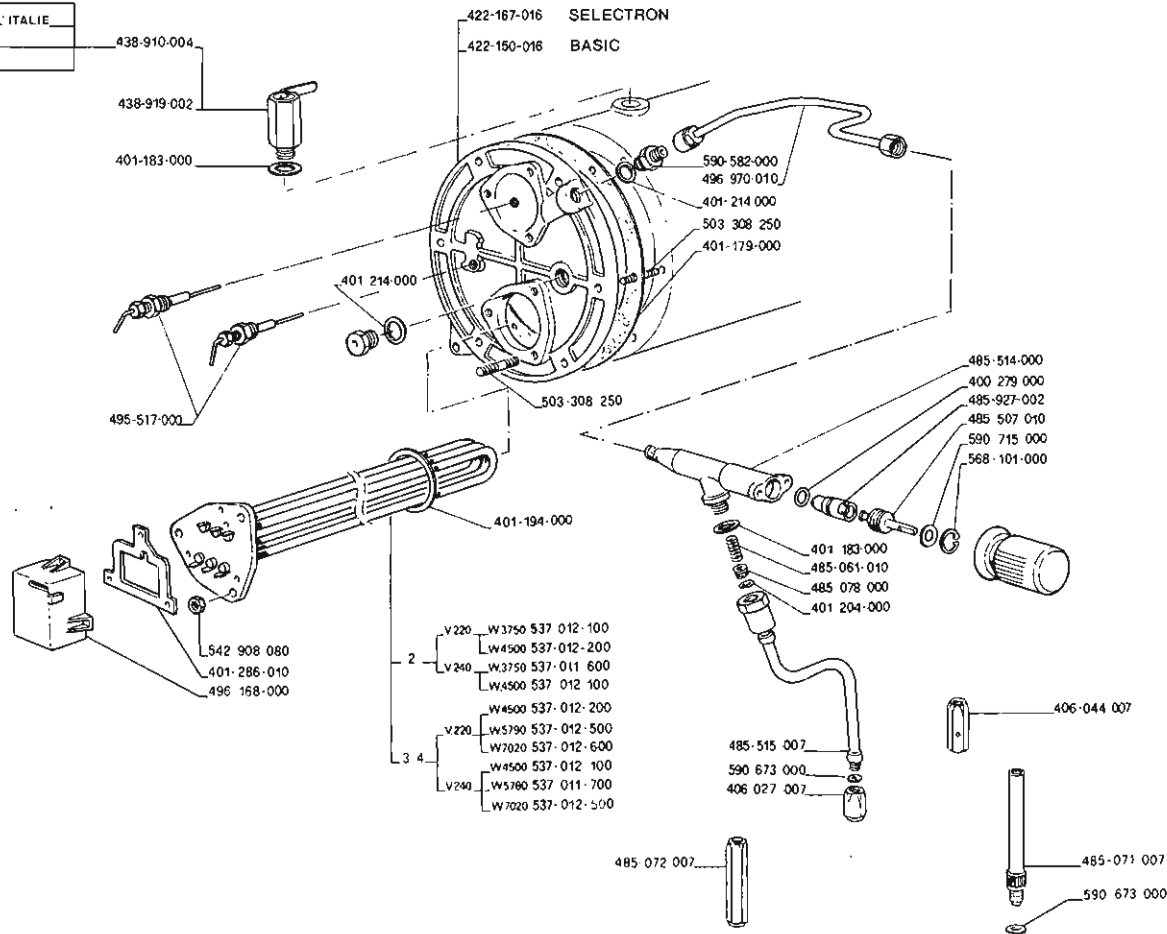

*
E3R v.....
 INDICARE IL VOLTAGGIO
 INDICUER LA TENSION
 PLS GIVE VOLTAGE
 DIE SPANNUNG MITTELEN

Hz.....
 INDICARE LA FREQUENZA
 INDICUER LA FREQUENCE
 PLS GIVE FREQUENCY
 DIE FREQUENZ MITTELEN

COMPONENTI ELETTROVALVOLE
 COMPONENTS OF SOLENOID VALVES

COMPOSANTS DES ELECTROVANNES
 BESTANDTEILE DER MACHTVENTILE

TAB. N° 27-1

SOLO PER L'ITALIA
 SEULEMENT POUR L'ITALIE
 ONLY FOR ITALY
 NUR FÜR ITALIEN

SOLO PER IL TIPO BASIC
 SEULEMENT POUR TYPE BASIC
 ONLY FOR TYPE BASIC
 NUR FÜR TYP BASIC

SELECTRON

BASIC

404-930-002

①

①