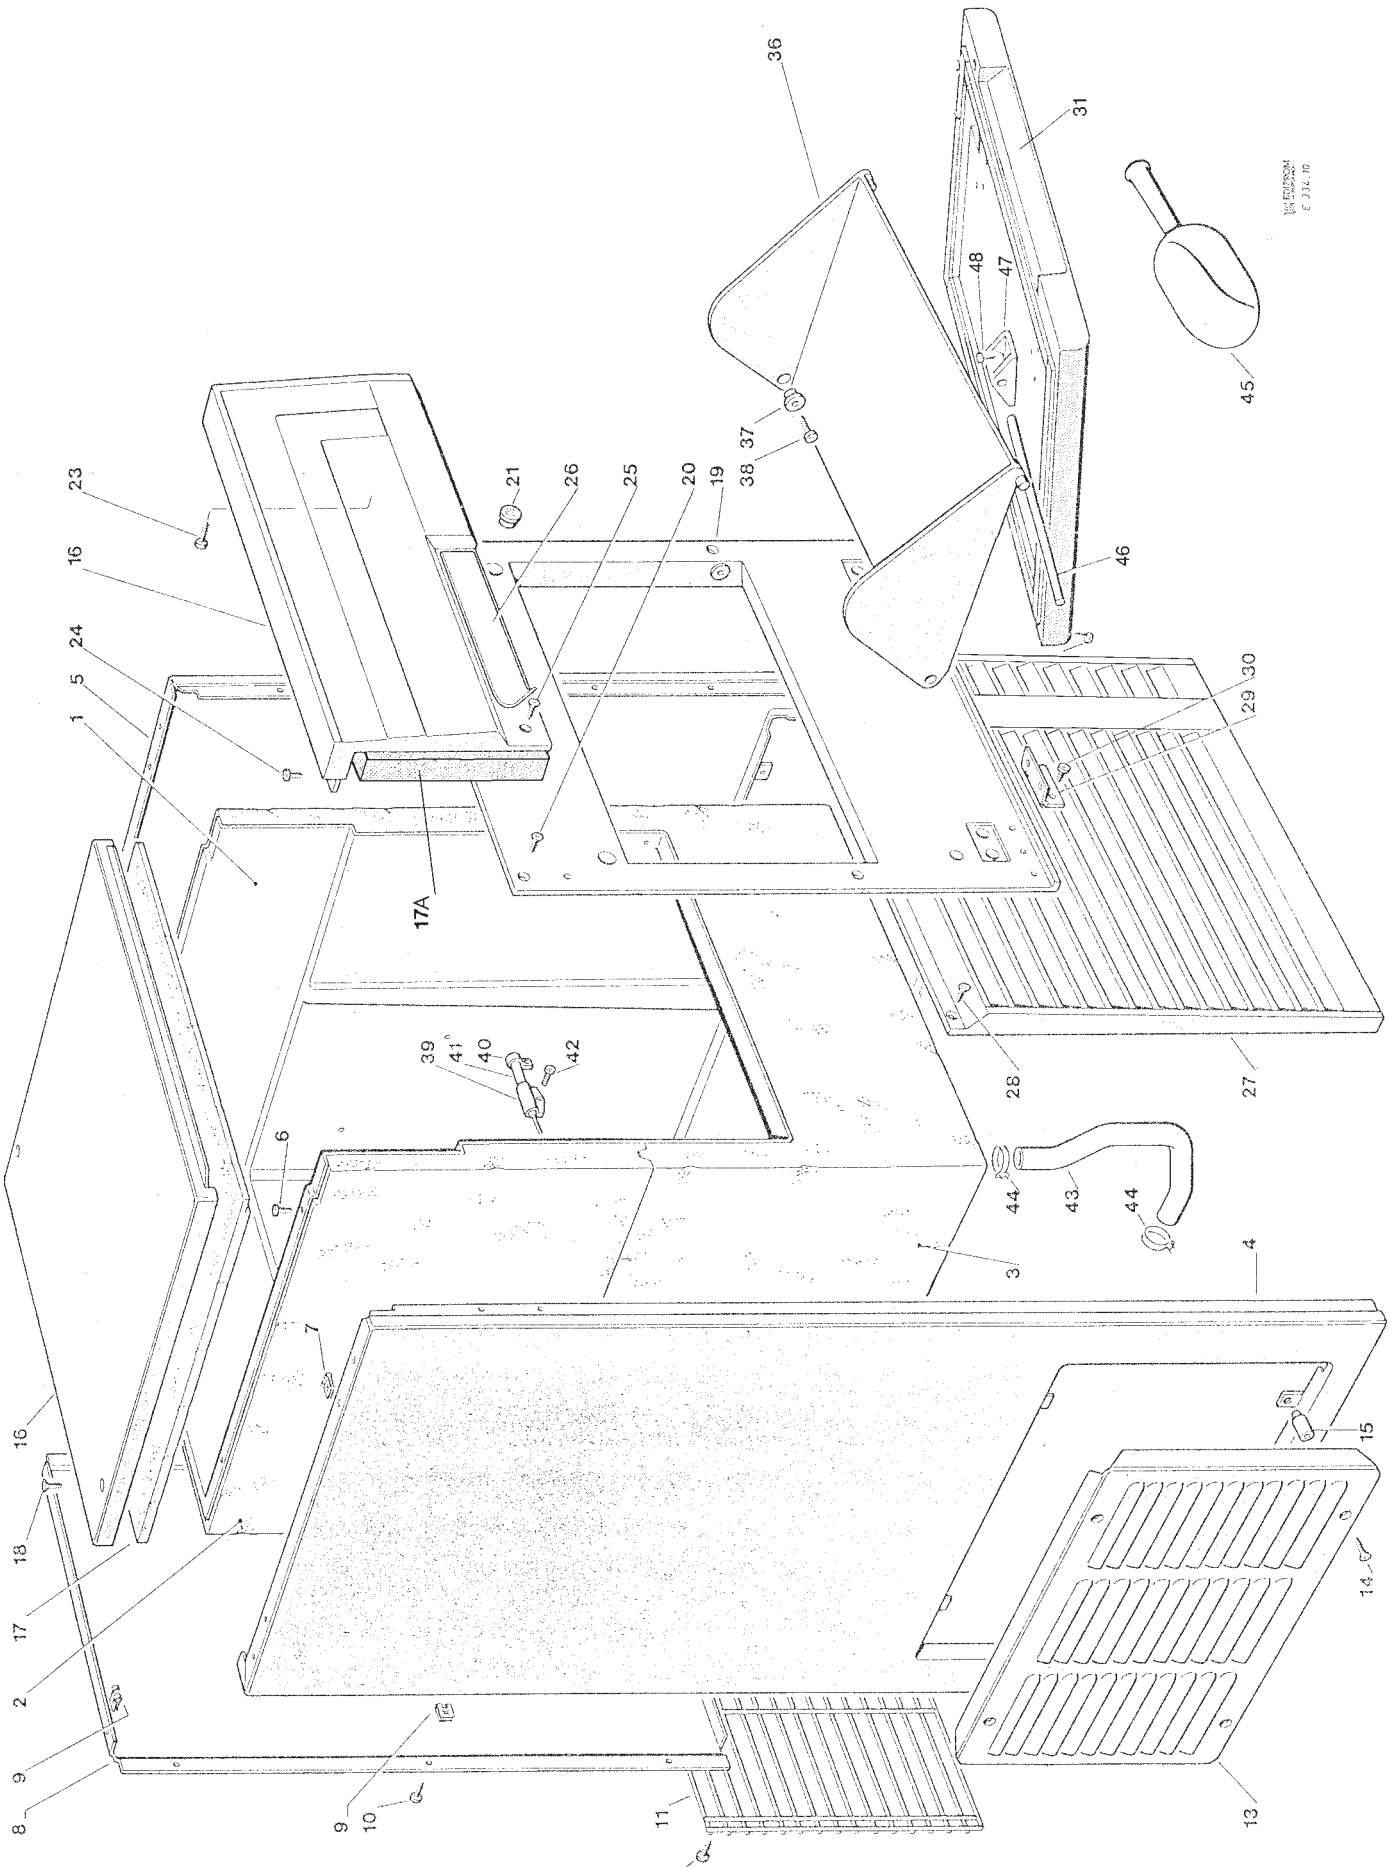

SCOTSMAN®

GP 20-90

Spare parts list
Catalogo ricambi
Catalogues pièces détachées

Pos. Nr.	Codice Code	Descrizione	Description	Description	Quantità Q.ty Q.té
1-2-3	81426041/0	ASSIEME CONTENITORE	ICE BIN	ENSEMBLE CUVE	1
4	25330629/0	FIANCO SINISTRO	LEFT SIDE	PANNEAU GAUCHE	1
5	25330628/0	FIANCO DESTRO	RIGHT SIDE	PANNEAU DROITE	1
6	12728106/0	VITE	SCREW	VIS	4
7	12436400/0	PIASTRINA	PLATE	PLAQUETTE	21
8	25700030/0	PANNELLO POSTERIORE	REAR PANEL	PENNEAU POSTERIEUR	1
9	12436400/0	PIASTRINA	PLATE	PLAQUETTE	4
10	12728106/0	VITE	SCREW	VIS	6
11	81420685/0	GRIGLIA POSTERIORE	BACK GRID	GRILLE ARRIERE	1
12	12728106/0	VITE	SCREW	VIS	2
13	25610072/0	PRESE D'ARIA	AIR INTAKE	PRISE D'AIR	2
14	12727818/0	VITE	SCREW	VIS	8
15	19356001/0	DISTANZIALE	SPACER	ENTRETOISE	8
16	25161050/0	COPERCHIO	COVER	COUVERCLE	1
17	25550048/0	PANN. SUP. ISOL. COPERCHIO	INSULATOR	PANNEAU ISOLANT	1
17A	25550047/0	PANN. VERT. ISOL. COPERCHIO	INSULATOR	PANNEAU ISOLANT	1
18	12727965/0	VITE	SCREW	VIS	2
19	25165494/0	CORNICE	FRAME	CORNICHE	1
20	12728026/0	VITE	SCREW	VIS	4
21	41109519/0	MAGNETE	MAGNET	MAGNETO	2
23	12728101/0	VITE	SCREW	VIS	1
24	12728101/0	VITE	SCREW	VIS	2
25	12727818/0	VITE	SCREW	VIS	1
26	19262422/0	ETICHETTA	LABEL	ETIQUETTE	1
27	25610096/0	PRESE D'ARIA	AIR INTAKE	PRISE D'AIR	1
28	12727818/0	VITE	SCREW	VIS	2
29	19120050/0	CERNIERA	HINGE	CHARNIERE	2
30	12728106/0	VITE	SCREW	VIS	4
31	81420524/0	ASSIEME PORTA	COMPLETE DOOR	PORTE COMPLETE	1
36	25260471/0	DEFLETTORE	DEFLECTOR	DEFLECTEUR	1
37	25110913/0	BUSSOLA	BUSH	DOUILLE	1
38	12728101/0	VITE	SCREW	VIS	2
39	25726475/0	SUPPORTO	SUPPORT	SUPPORT	1
40	25726474/0	SUPPORTO	SUPPORT	SUPPORT	1
41	19797018/0	TERMOSTATO	THERMOSTAT	THERMOSTAT	1
42	12726408/0	VITE	SCREW	VIS	2
43	25790621/0	TUBO SCARICO	TUBE	TUYAU	1
44	19281332/0	FASCETTA	CLAMP	BANDE	2
45	19500100/0	PALETTA	ICE SCOOP	PALLE A GLACE	1
46	25030020/0	PERNO	SHAFT	ARBRE	1
47	25726478/0	SUPPORTO	SUPPORT	SUPPORT	2
48	12728101/0	VITE	SCREW	VIS	4