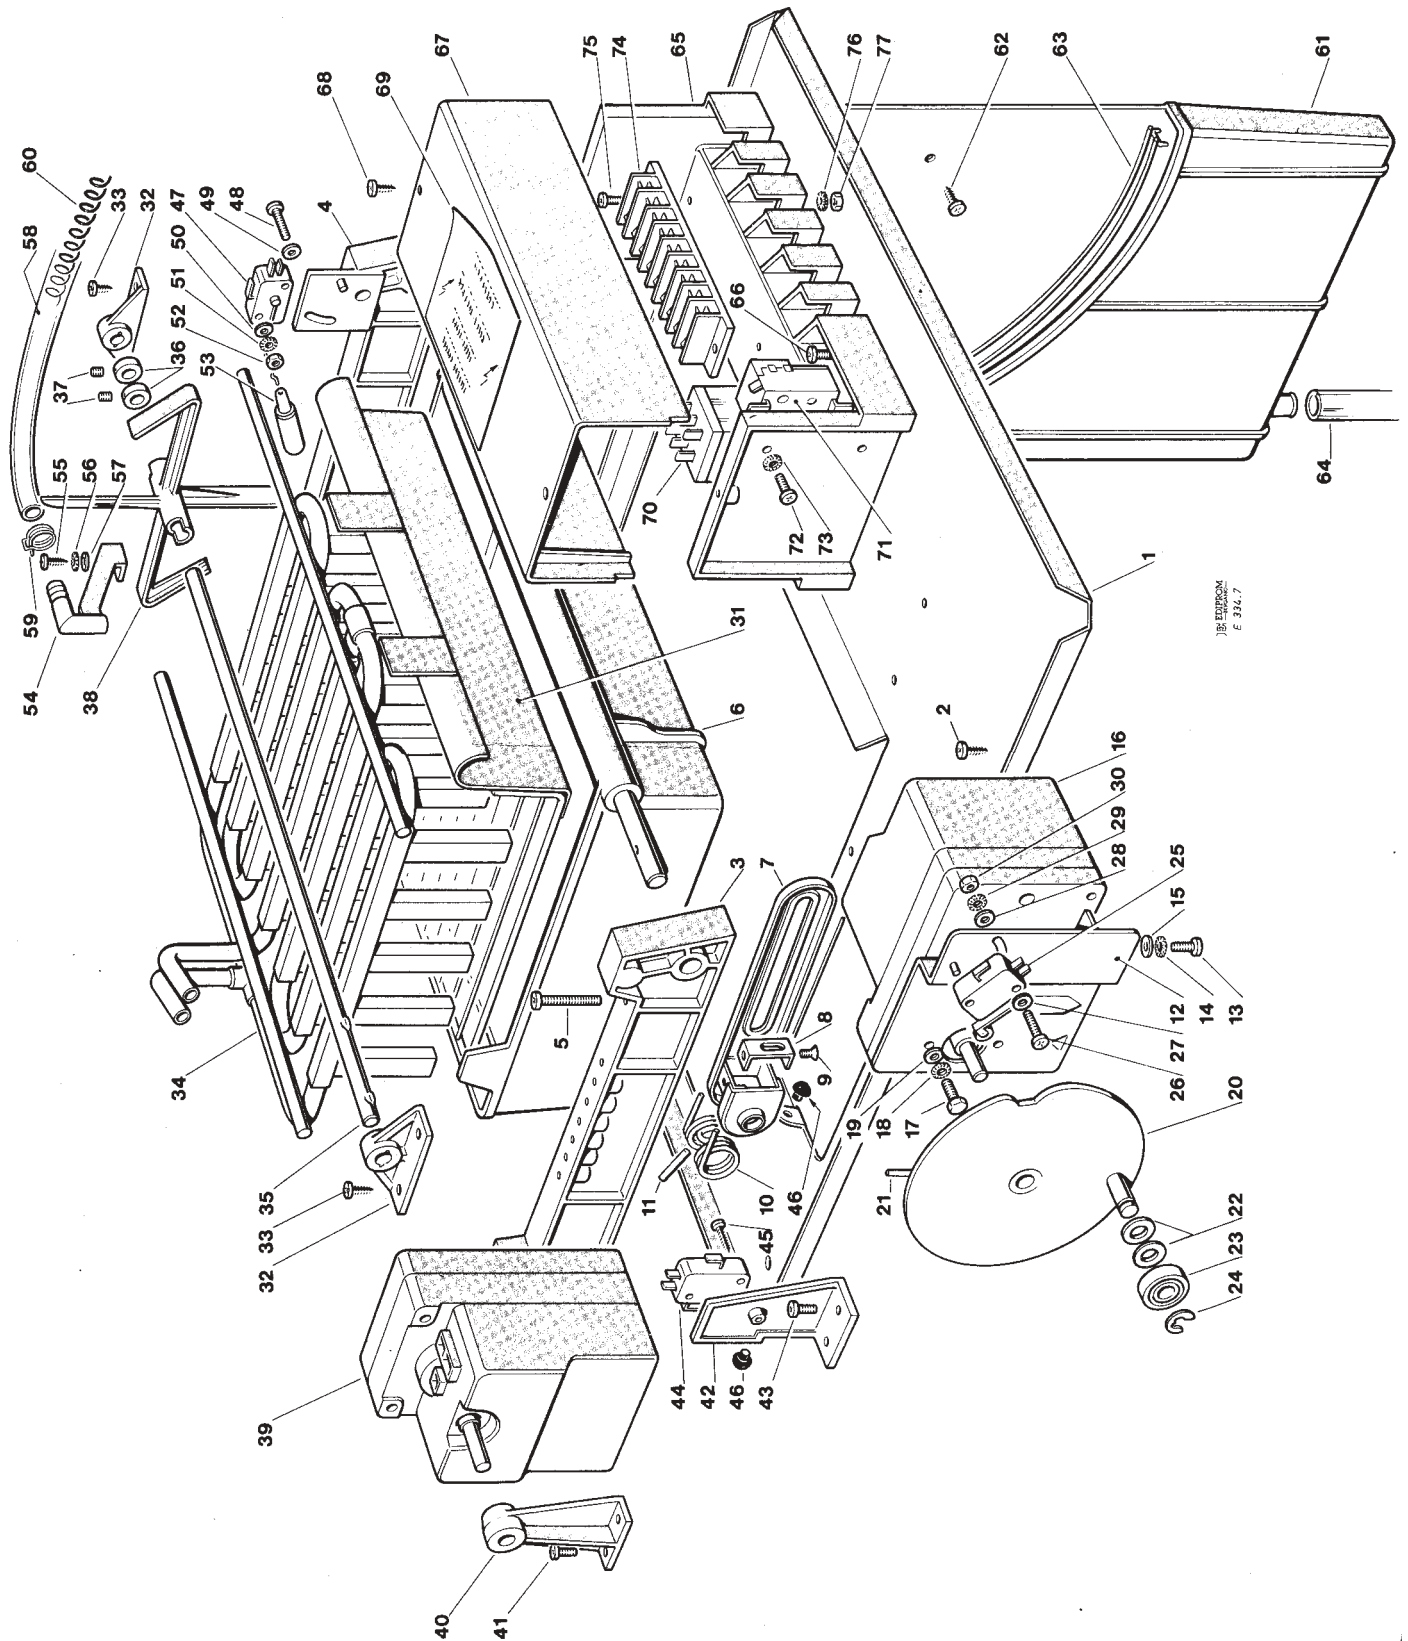

SCOTSMAN®

GP 20-90

Spare parts list
Catalogo ricambi
Catalogues pièces détachées

Pos. Nr.	Codice Code	Descrizione	Description	Description	Quantità Q.ty Q.té
1-2-3	81426041/0	ASSIEME CONTENITORE	ICE BIN	ENSEMBLE CUVE	1
4	25330629/0	FIANCO SINISTRO	LEFT SIDE	PANNEAU GAUCHE	1
5	25330628/0	FIANCO DESTRO	RIGHT SIDE	PANNEAU DROITE	1
6	12728106/0	VITE	SCREW	VIS	4
7	12436400/0	PIASTRINA	PLATE	PLAQUETTE	21
8	25700030/0	PANNELLO POSTERIORE	REAR PANEL	PENNEAU POSTERIEUR	1
9	12436400/0	PIASTRINA	PLATE	PLAQUETTE	4
10	12728106/0	VITE	SCREW	VIS	6
11	81420685/0	GRIGLIA POSTERIORE	BACK GRID	GRILLE ARRIERE	1
12	12728106/0	VITE	SCREW	VIS	2
13	25610072/0	PRESE D'ARIA	AIR INTAKE	PRISE D'AIR	2
14	12727818/0	VITE	SCREW	VIS	8
15	19356001/0	DISTANZIALE	SPACER	ENTRETOISE	8
16	25161050/0	COPERCHIO	COVER	COUVERCLE	1
17	25550048/0	PANN. SUP. ISOL. COPERCHIO	INSULATOR	PANNEAU ISOLANT	1
17A	25550047/0	PANN. VERT. ISOL. COPERCHIO	INSULATOR	PANNEAU ISOLANT	1
18	12727965/0	VITE	SCREW	VIS	2
19	25165494/0	CORNICE	FRAME	CORNICHE	1
20	12728026/0	VITE	SCREW	VIS	4
21	41109519/0	MAGNETE	MAGNET	MAGNETO	2
23	12728101/0	VITE	SCREW	VIS	1
24	12728101/0	VITE	SCREW	VIS	2
25	12727818/0	VITE	SCREW	VIS	1
26	19262422/0	ETICHETTA	LABEL	ETIQUETTE	1
27	25610096/0	PRESE D'ARIA	AIR INTAKE	PRISE D'AIR	1
28	12727818/0	VITE	SCREW	VIS	2
29	19120050/0	CERNIERA	HINGE	CHARNIERE	2
30	12728106/0	VITE	SCREW	VIS	4
31	81420524/0	ASSIEME PORTA	COMPLETE DOOR	PORTE COMPLETE	1
36	25260471/0	DEFLETTORE	DEFLECTOR	DEFLECTEUR	1
37	25110913/0	BUSSOLA	BUSH	DOUILLE	1
38	12728101/0	VITE	SCREW	VIS	2
39	25726475/0	SUPPORTO	SUPPORT	SUPPORT	1
40	25726474/0	SUPPORTO	SUPPORT	SUPPORT	1
41	19797018/0	TERMOSTATO	THERMOSTAT	THERMOSTAT	1
42	12726408/0	VITE	SCREW	VIS	2
43	25790621/0	TUBO SCARICO	TUBE	TUYAU	1
44	19281332/0	FASCETTA	CLAMP	BANDE	2
45	19500100/0	PALETTA	ICE SCOOP	PALLE A GLACE	1
46	25030020/0	PERNO	SHAFT	ARBRE	1
47	25726478/0	SUPPORTO	SUPPORT	SUPPORT	2
48	12728101/0	VITE	SCREW	VIS	4