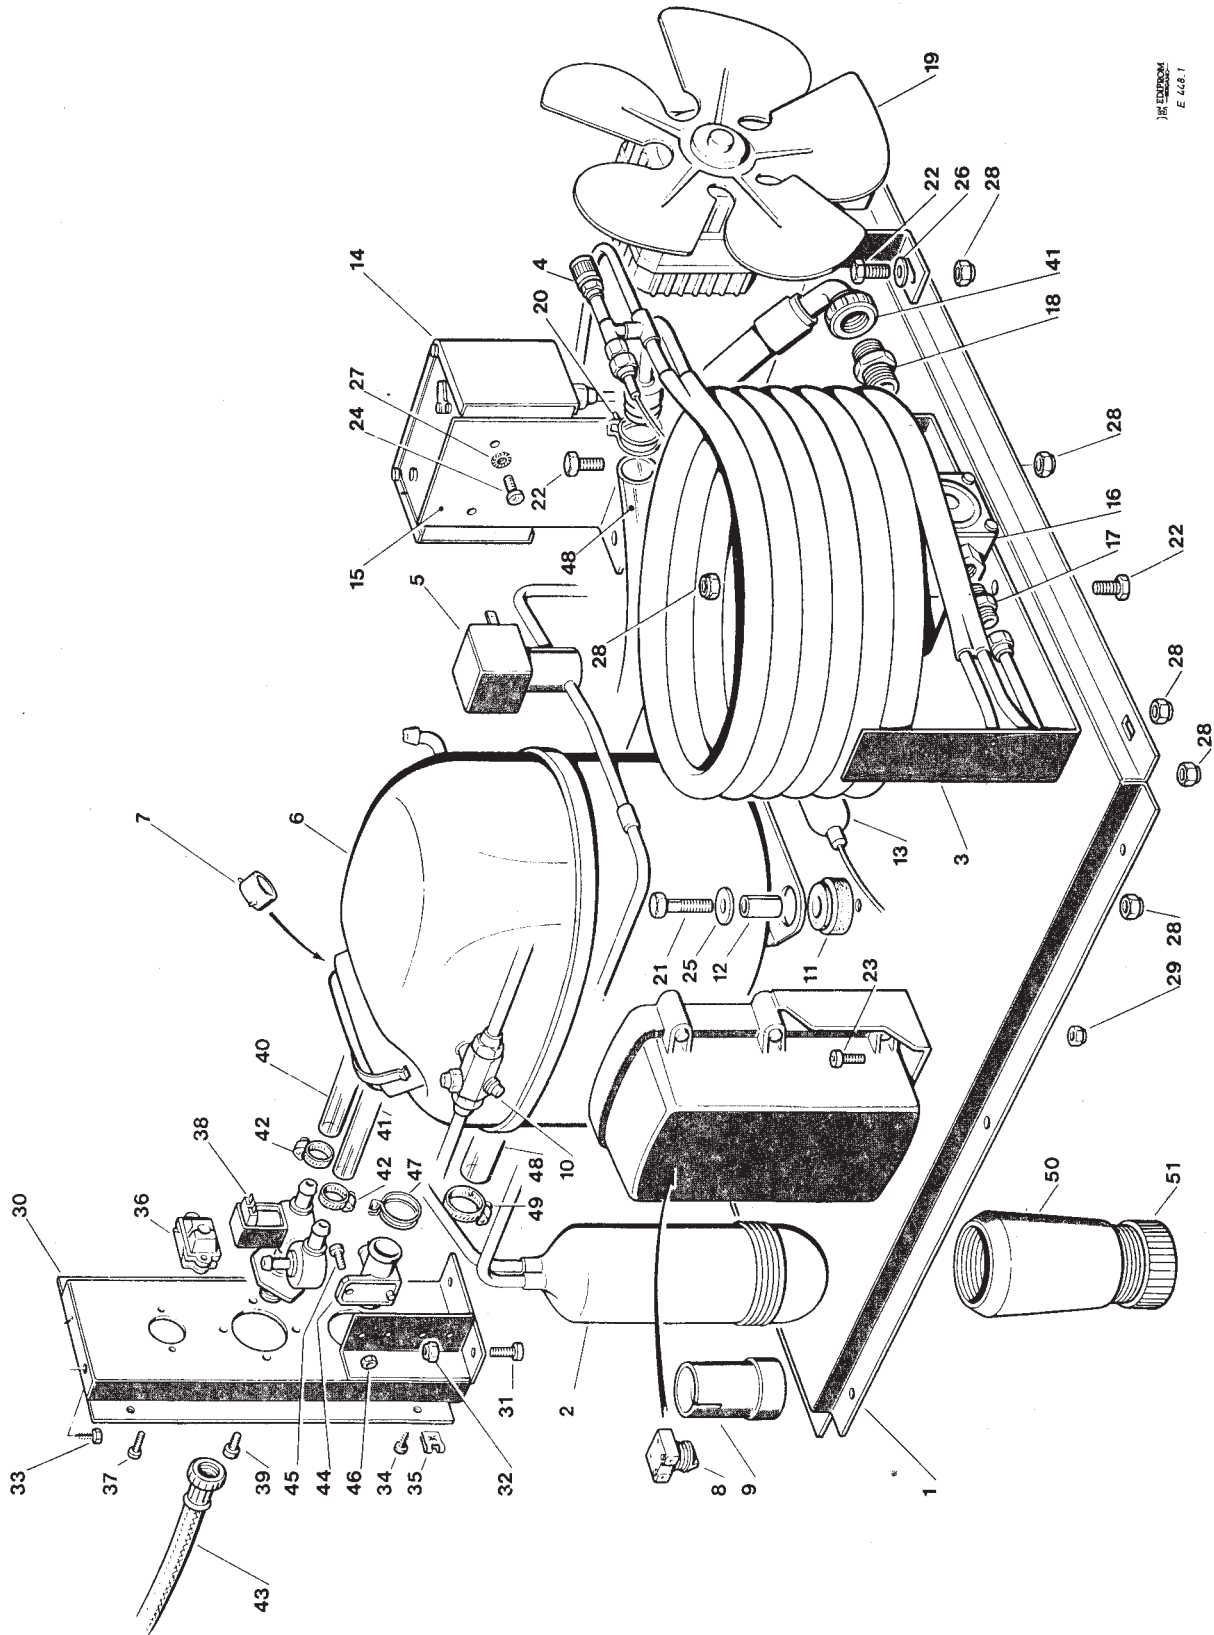

Pos. Nr.	Codice Code	Descrizione	Description	Description	Quantità Q.ty Q.te
1	81420028/0	BASAMENTO	BASE	CHASSIS	1
2	81418396/0	SCAMBIATORE	EXCHANGER ASS'Y	ECHANGER	1
3	81408155/0	CONDENSATORE	CONDENSER	CONDENSATEUR	1
4	19864900/0	VALVOLA DI CARICA	CHARGE VALVE	VANNE DE CHARGE	1
5	19863033/0	VALVOLA GAS	GAS VALVE	VANNE DE GAZ	1
6	19165556/0	COMPRESSORE U.H. TIPO (CAE 44 48Y - R 134)	COMPRESSOR U.H. TYPE S (CAE 44 48Y - R 134)	COMPRESSEUR U.H. TYPE S (CAE 44 48Y - R 134)	1
7	19560133/0	PROTETTORE	PROTECTION	PROTECTEUR	1
8	19621689/0	RELÈ	RELAY	RELAIS	1
9	19180458/0	CONDENSATORE DI SPUNTO	START CONDENSER	CONDENSATEUR DE DEMARRAGE	1
10	19864900/0	VALVOLA DI CARICA	CHARGE VALVE	VANNE DE CHARGE	1
13	19300803/0	FILTRO	DRIER	DESHYDRATEUR	1
14	19550620/0	PRESSOSTATO	PRESSURE CONTROL	PRESSOSTAT	1
15	25725437/0	SUPPORTO	SUPPORT	SUPPORT	1
16	19865611/0	VALVOLA PRESSOSTATICA ACQUA	AUTOMATIC WATER VALVE	VANNE A EAU PRESSOSTATIQUE	1
17	25631013/0	RACCORDO	PIPE FITTING	RACCORD	1
18	19320310/0	RACCORDO	PIPE FITTING	RACCORD	1
19	18562501/0	ELETTOVENTILATORE	FAN MOTOR	VENTILATEUR	1
20-47	19281324/0	FASCETTA	CLAMP	BANDE	2
21	12792400/0	VITE	SCREW	VIS	2
22	12791000/0	VITE	SCREW	VIS	5
23	12788880/0	VITE	SCREW	VIS	2
24	12726389/0	VITE	SCREW	VIS	2
25	12523050/0	RONDELLA	WASHER	RONDELLE	2
26	12523040/0	RONDELLA	WASHER	RONDELLE	3
27	12540020/0	ROSETTA	WASHER	RONDELLE	2
28	12292102/0	DADO	NUT	ECROU	7
29	12291600/0	DADO	NUT	ECROU	2
30	81418353/0	SUPPORTO	SUPPORT	SUPPORT	1
31	12788880/0	VITE	SCREW	VIS	2
32	12292102/0	DADO	NUT	ECROU	2
33	12728106/0	VITE	SCREW	VIS	2
34	12728106/0	VITE	SCREW	VIS	2
35	12436401/0	PIASTRINA	PLATE	PLAQUE	4
36	33320523/0	FISSACAVO	CLAMP	BANDE	1
37	12726404/0	VITE	SCREW	VIS	2
38	19865509/0	ELETTOVALVOLA ACQUA	WATER SOLENOID VALVE	ELECTRO VANNE EAU	1
39	12726404/0	VITE	SCREW	VIS	2
40	25790620/0	TUBO ACQUA	TUBE	TUYAU	1
41	81428258/0	TUBO ACQUA	TUBE	TUYAU	1
42	19280153/0	FASCETTA	CLAMP	BANDE	2
43	19810111/0	TUBO ALIMENTAZIONE	WATER INLET TUBE	TUYAU ENTREE EAU	1
43A	19350158/0	GUARNIZIONE PER TUBO	GASKET FOR TUBE	GARNITURE POUR TUYAU	1
44	25690806/0	SCARICO	WATER DRAIN PIPE	ECOULEMENT MACHINE	2
45	12788880/0	VITE	SCREW	VIS	2
46	12291600/0	DADO	NUT	ECROU	2
48	25781513/0	TUBO SCARICO	TUBE	TUYAU	1
49	19280912/0	FASCETTA	CLAMP	BANDE	2
50	25460020/0	MANICOTTO	COUPLING	RALLONGE PIED	4
51	25570880/0	PIEDINO	LEVELLING FOOT	PIED	4