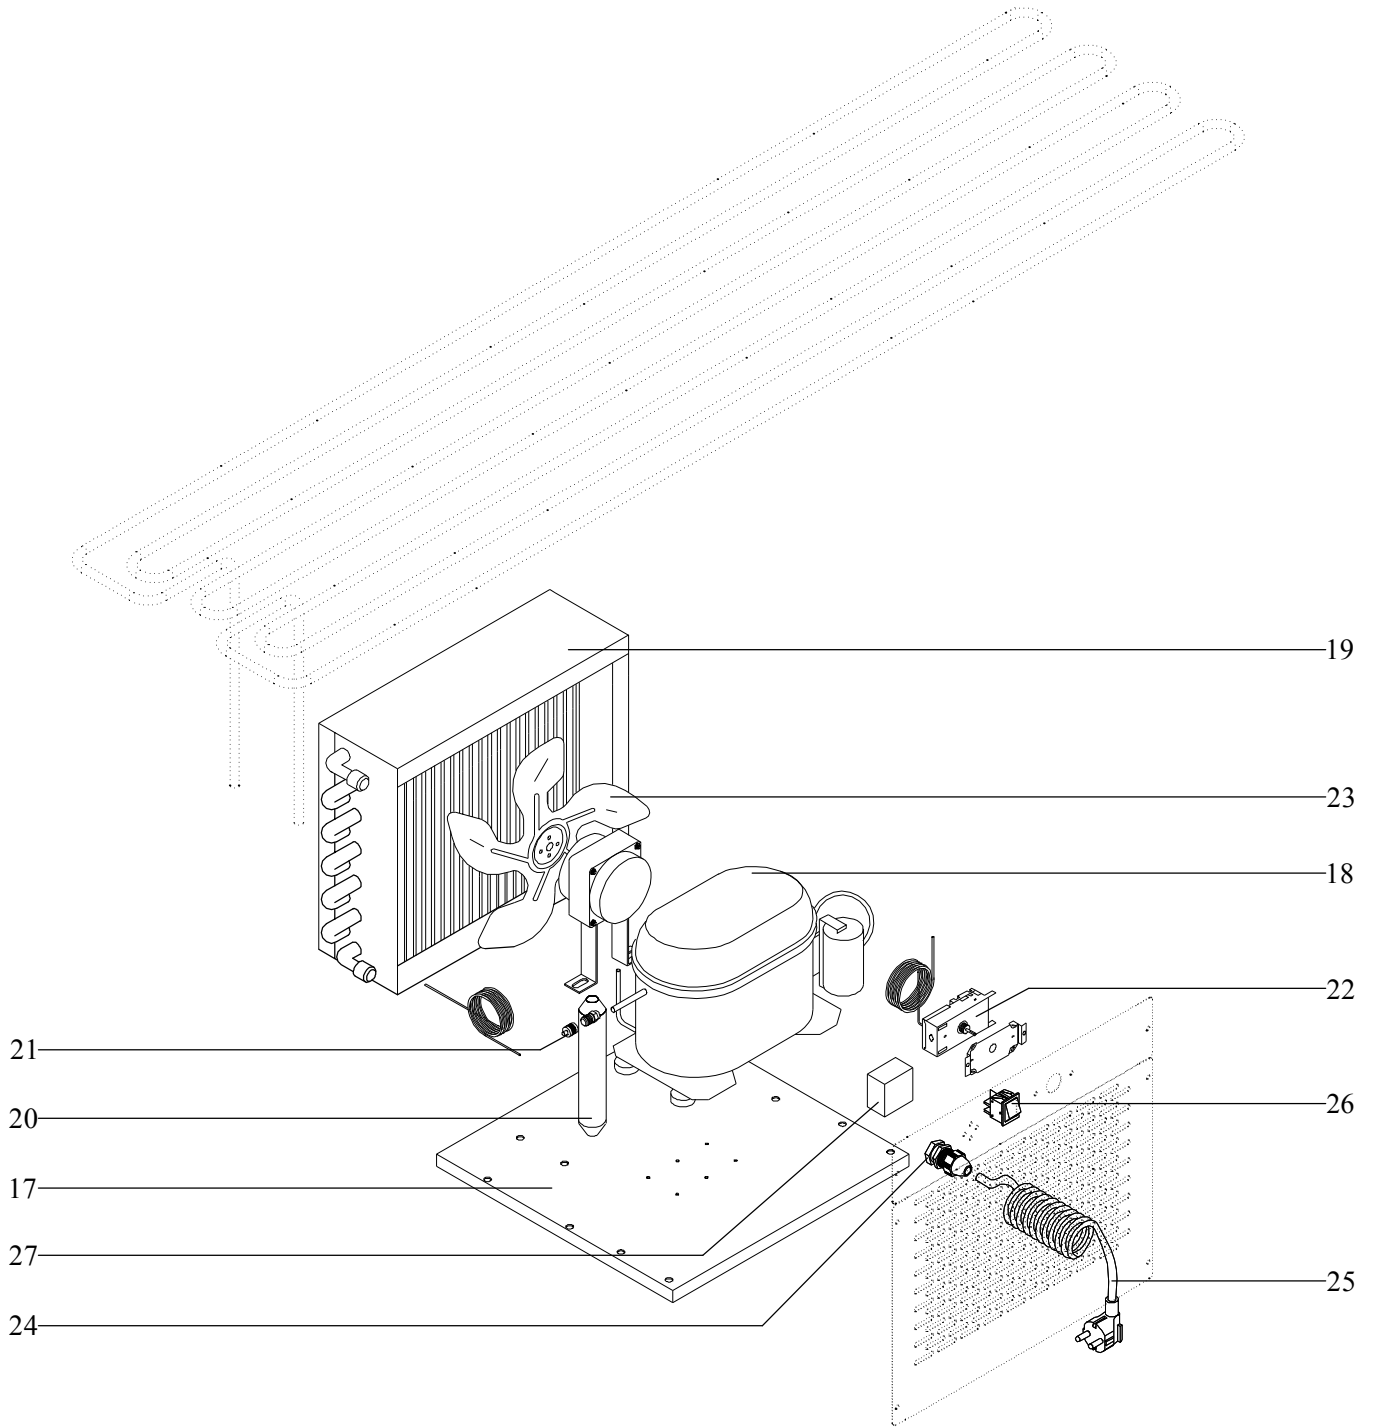

Kühlung Büfett-Insel

Artikel-Nr.
70651145 (SBM6C)

Explosionszeichnung / Ersatzteile

Bitte bei Ersatzteilbestellung immer Artikelnummer und Seriennummer mit angeben!

Ölçek	Adet	Malzeme	MEKANİK MONTAJ		Montaj No	Resim No	Rev. No
						SBM60000	00
	Ad Soyad	Tarih	İmza	AÇIK BÜFELER SOĞUK BÜFE SBM6			
Tasarım	SABRİ AKSEN	20.05.2011					
Çizen	ÜMİT BOĞA	20.05.2011					
Kontrol	CEM H. SARIGÖL	20.05.2011					