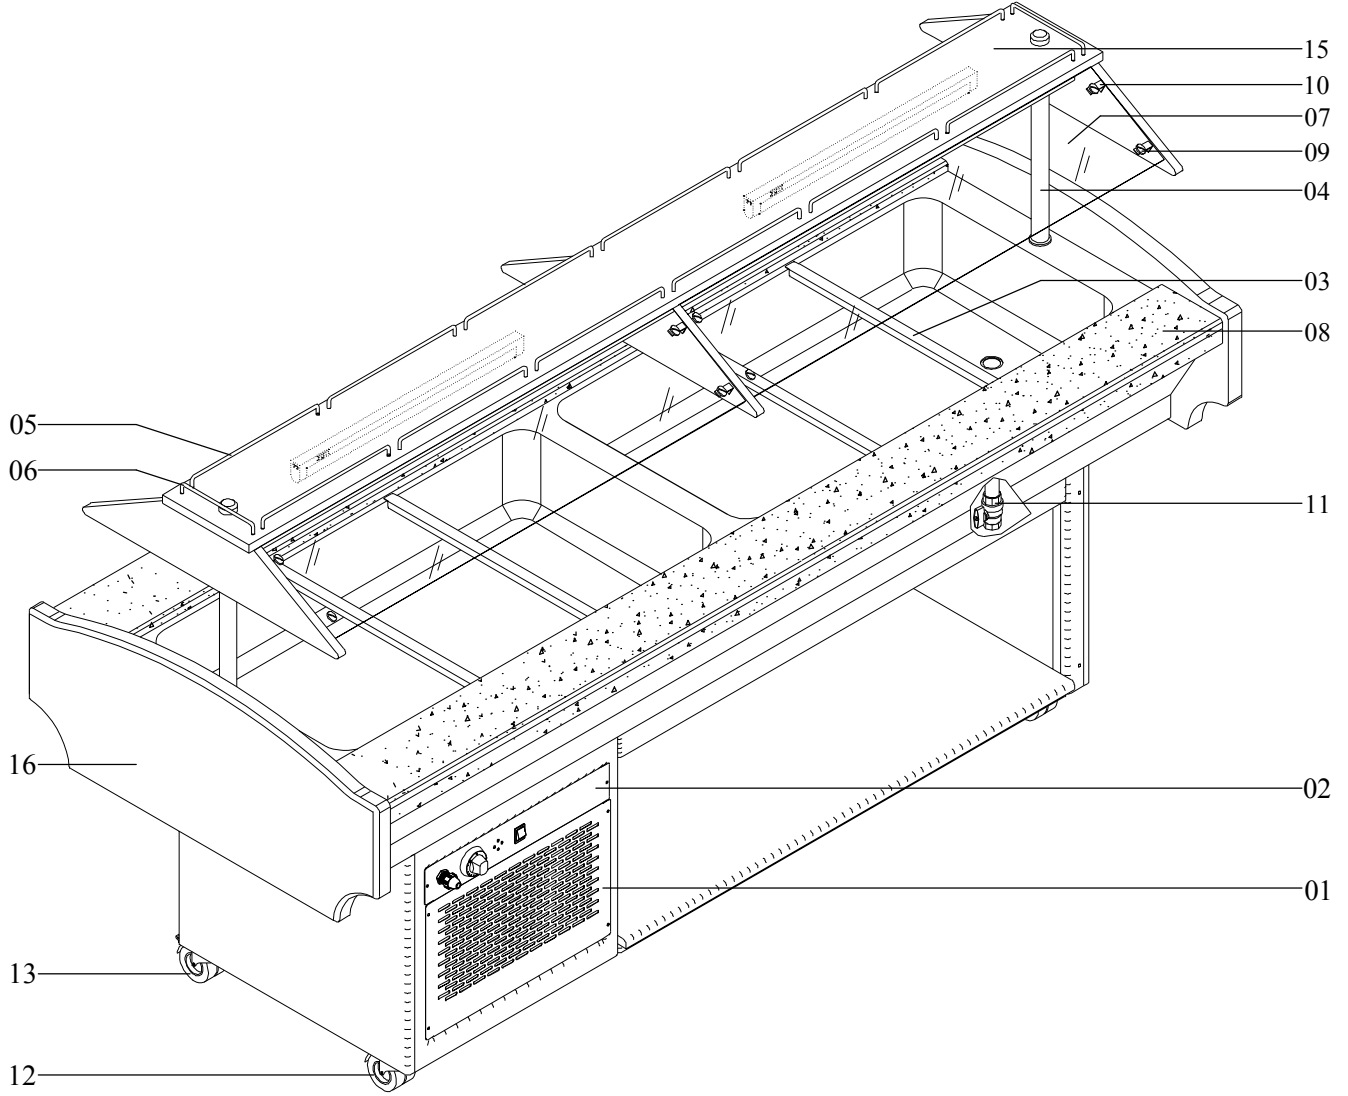

Kühlung Büfett-Insel

Artikel-Nr.
70651145 (SBM6C)

Explosionszeichnung / Ersatzteile

Bitte bei Ersatzteilbestellung immer Artikelnummer und Seriennummer mit angeben!

Ölçek	Adet	Malzeme	MEKANİK MONTAJ		Montaj No	Resim No	Rev. No
						SBM60000	00
	Ad Soyad	Tarih	İmza	AÇIK BÜFELER SOĞUK BÜFE SBM6			
Tasarım	SABRİ AKSEN	20.05.2011					
Çizen	ÜMİT BOĞA	20.05.2011					
Kontrol	CEM H. SARIGÖL	20.05.2011					