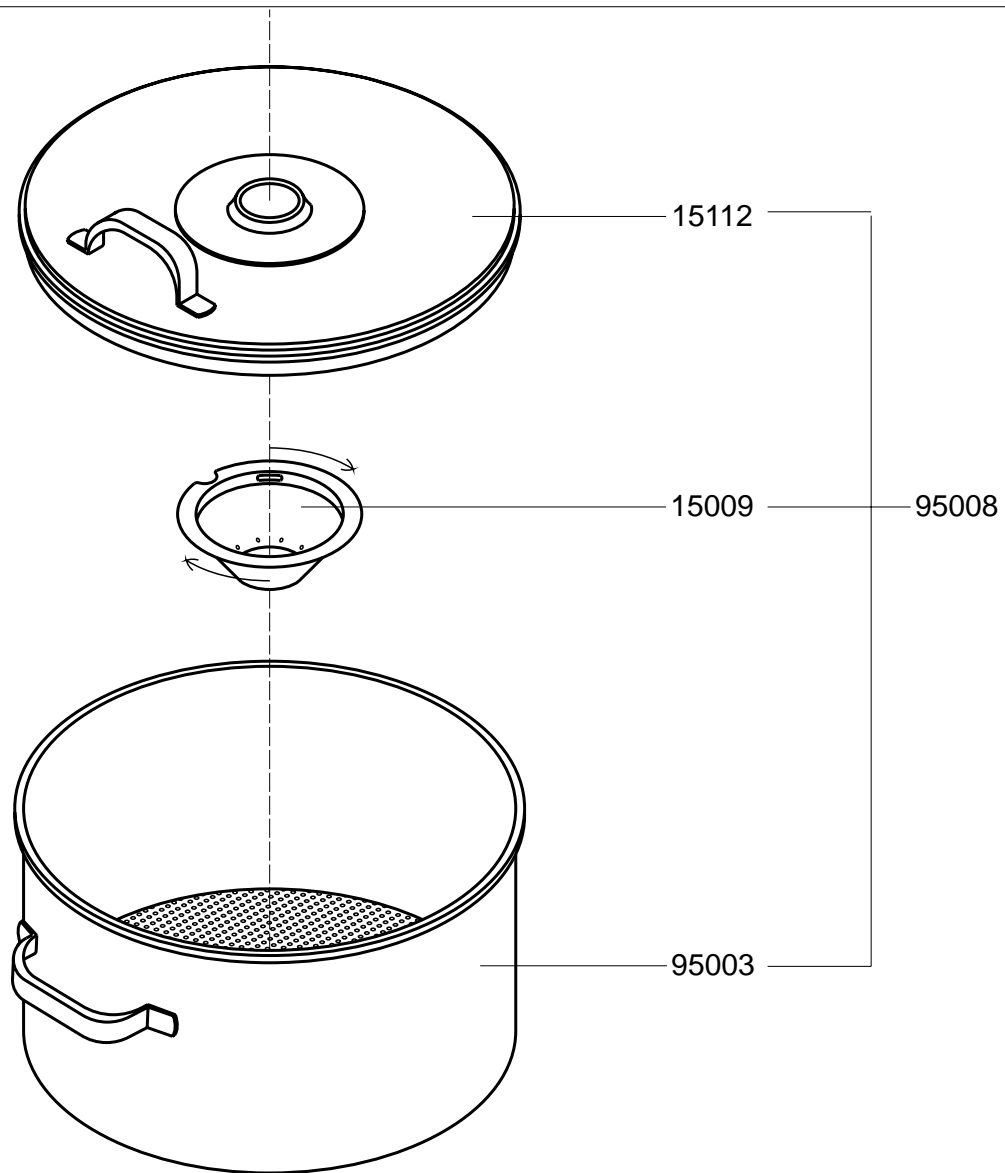

Type : DE 40 L - INSTALL

Artikel : 50003-50

From mach.nr. : 3G22653

Date : 09/97

Page : 1

Rev. : 4 09-09-97

Drawer : A.V.

Date : 02-11-99

Rated voltage : 1N~ 220-240V 50-60Hz 385W

Spare Part Info

***** Animo *****
Assen - Holland

Type : Opzetfilter DE 40/C 40 CPL
 Artikel : 95008

From mach.nr. : 2F12081
 Date : 05/96

Page : 1
 Rev. :

Drawer : A.V.
 Date : 02-07-99