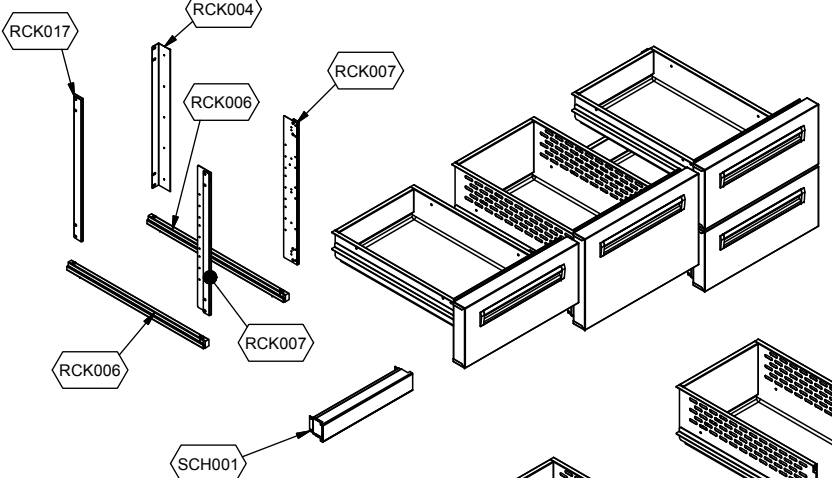

cookmax+

start!

Kühlung Tiefkühltisch

Artikel-Nr.

90614014 (7SB73RB4NP004 / SPRINGBIG703BT/S R 1/2 1/2 1/2)

Explosionszeichnung / Ersatzteile

Bitte bei Ersatzteilbestellung immer Artikelnummer und Seriennummer mit angeben!

| | PARAM. | OPTIONAL |
|--------|--------|----------|
| ⚡ | | |
| SCE001 | TAR001 | OPT |

ST700

SB700

Exploded View

Validity: 08/04/2016

7SB73RB4NP004 TAV SPRING BIG 70 3 R BT 1/2 1/2 1/2 NO

ESP333 TAVOLI ST/SB REM.-10/+24°C

| Ref. Drawing | Code | Description |
|--------------|-------------|--|
| AEV001 | 73670820 | ASS.EVAP.NO VALV.BT 700 2/3P REM.T.SPRIN |
| CAN007 | 74708410 | VASCHETTA GOCC.TERMOF.TRS 700 GRIGIA |
| EVA001 | 73648588 | EVAPOR 3RX10T 3/8"25X25 PASSO 4.5 X 525 |
| FAN006 | 74847159 | VENT.ADDA AA1282HB-AT 230V 50/60HZ 16W |
| HCB001 | 73632248 | CAVO CALDO DOPPIO ISOL.BIG 3P CAS.3 VANO |
| LAM032 | 72609522 | LAM.VANO Q.E.BIG REMOTO T.SPRING |
| LAM033 | 72609448 | FRONT.Q.E.REM. TSB T.SPRING |
| LBL001 | 70709292 | ADESIVO EVX 8 TASTI NO MARCHIO REMOTO |
| PRL001 | 72607884 | PROF.MOB.ORIZ.(PVC Y2BS) 3P T.SPRING |
| PRL002 | 72609282 | PROF.MOB.VERT.(PVC Y2BS) TSB T.SPRING |
| PRL003 | 72609290 | PROFILO MOB.MONT.VERT.(Y2BS) TSB.T.SPRIN |
| RST001 | 70257991 | RESISTENZA SBRIN. 500W TRK 700 BT |
| RST003 | 70259078 | RESISTENZA DI SCARICO TAVOLI SPRING |
| SCE001 | SC700 | SCH.ELET. MEKANO GREEN - ENERGY - SPRING |
| TAR001 | RIF.TAR.106 | PARAMETRI TAVOLI SPRING BT |
| THE001 | 74700889 | CENTR.EVCO EVX205 5RELE 8TASTI 50/60HZ |
| THE002 | 74700916 | SONDA NTC IKE 3METRI -50/+105° |
| VLV001 | 74877098 | VALVOLA TUB R404A MOD 068U2474 ORIF.3 |
| WHE001 | 74702236 | ASS.PIED.QUADRATO 40X40 REG.145-224 |
| WIR001 | 73688788 | ASS.Q.E. TGB REMOTO TAVOLI GREEN |