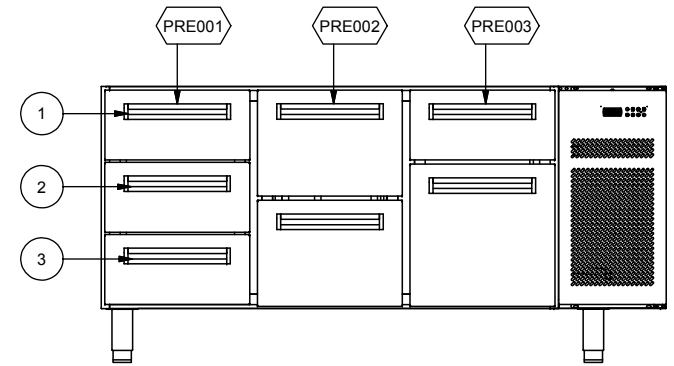

cookmax+

start!

Kühlung Tiefkühltisch

Artikel-Nr.

90614014 (7SB73RB4NP004 / SPRINGBIG703BT/S R 1/2 1/2 1/2)

Explosionszeichnung / Ersatzteile

Bitte bei Ersatzteilbestellung immer Artikelnummer und Seriennummer mit angeben!

| | PARAM. | OPTIONAL |
|--------|--------|----------|
| ⚡ | | |
| SCE001 | TAR001 | OPT |

ST700

SB700

Exploded View

Validity: 08/04/2016

7SB73RB4NP004 TAV SPRING BIG 70 3 R BT 1/2 1/2 1/2 NO

ESP333 TAVOLI ST/SB REM.-10/+24°C

| Ref. Drawing | Code | Description |
|--------------|-------------|--|
| AEV001 | 73670820 | ASS.EVAP.NO VALV.BT 700 2/3P REM.T.SPRIN |
| CAN007 | 74708410 | VASCHETTA GOCC.TERMOF.TRS 700 GRIGIA |
| EVA001 | 73648588 | EVAPOR 3RX10T 3/8"25X25 PASSO 4.5 X 525 |
| FAN006 | 74847159 | VENT.ADDA AA1282HB-AT 230V 50/60HZ 16W |
| HCB001 | 73632248 | CAVO CALDO DOPPIO ISOL.BIG 3P CAS.3 VANO |
| LAM032 | 72609522 | LAM.VANO Q.E.BIG REMOTO T.SPRING |
| LAM033 | 72609448 | FRONT.Q.E.REM. TSB T.SPRING |
| LBL001 | 70709292 | ADESIVO EVX 8 TASTI NO MARCHIO REMOTO |
| PRL001 | 72607884 | PROF.MOB.ORIZ.(PVC Y2BS) 3P T.SPRING |
| PRL002 | 72609282 | PROF.MOB.VERT.(PVC Y2BS) TSB T.SPRING |
| PRL003 | 72609290 | PROFILO MOB.MONT.VERT.(Y2BS) TSB.T.SPRIN |
| RST001 | 70257991 | RESISTENZA SBRIN. 500W TRK 700 BT |
| RST003 | 70259078 | RESISTENZA DI SCARICO TAVOLI SPRING |
| SCE001 | SC700 | SCH.ELET. MEKANO GREEN - ENERGY - SPRING |
| TAR001 | RIF.TAR.106 | PARAMETRI TAVOLI SPRING BT |
| THE001 | 74700889 | CENTR.EVCO EVX205 5RELE 8TASTI 50/60HZ |
| THE002 | 74700916 | SONDA NTC IKE 3METRI -50/+105° |
| VLV001 | 74877098 | VALVOLA TUB R404A MOD 068U2474 ORIF.3 |
| WHE001 | 74702236 | ASS.PIED.QUADRATO 40X40 REG.145-224 |
| WIR001 | 73688788 | ASS.Q.E. TGB REMOTO TAVOLI GREEN |