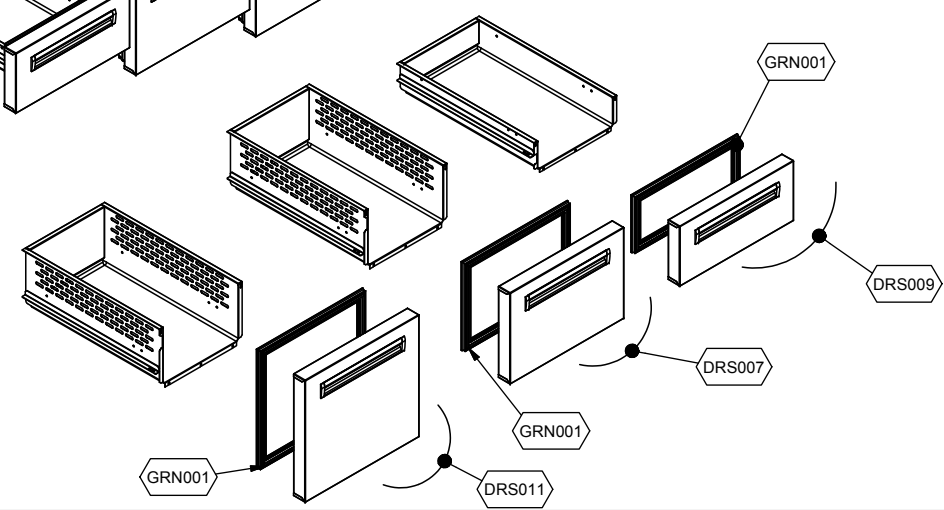

cookmax+

start!

Kühlung Tiefkühltisch

Artikel-Nr.

90614014 (7SB73RB4NP004 / SPRINGBIG703BT/S R 1/2 1/2 1/2)

Explosionszeichnung / Ersatzteile

Bitte bei Ersatzteilbestellung immer Artikelnummer und Seriennummer mit angeben!

| | PARAM. | OPTIONAL |
|--------|--------|----------|
| ⚡ | | |
| SCE001 | TAR001 | OPT |

ST700

SB700

Exploded View

Validity: 08/04/2016

7SB73RB4NP004 TAV SPRING BIG 70 3 R BT 1/2 1/2 1/2 NO

ESP333 TAVOLI ST/SB REM.-10/+24°C

| Ref. Drawing | Code | Description |
|--------------|-------------|--|
| AEV001 | 73670820 | ASS.EVAP.NO VALV.BT 700 2/3P REM.T.SPRIN |
| CAN007 | 74708410 | VASCHETTA GOCC.TERMOF.TRS 700 GRIGIA |
| EVA001 | 73648588 | EVAPOR 3RX10T 3/8"25X25 PASSO 4.5 X 525 |
| FAN006 | 74847159 | VENT.ADDA AA1282HB-AT 230V 50/60HZ 16W |
| HCB001 | 73632248 | CAVO CALDO DOPPIO ISOL.BIG 3P CAS.3 VANO |
| LAM032 | 72609522 | LAM.VANO Q.E.BIG REMOTO T.SPRING |
| LAM033 | 72609448 | FRONT.Q.E.REM. TSB T.SPRING |
| LBL001 | 70709292 | ADESIVO EVX 8 TASTI NO MARCHIO REMOTO |
| PRL001 | 72607884 | PROF.MOB.ORIZ.(PVC Y2BS) 3P T.SPRING |
| PRL002 | 72609282 | PROF.MOB.VERT.(PVC Y2BS) TSB T.SPRING |
| PRL003 | 72609290 | PROFILO MOB.MONT.VERT.(Y2BS) TSB.T.SPRIN |
| RST001 | 70257991 | RESISTENZA SBRIN. 500W TRK 700 BT |
| RST003 | 70259078 | RESISTENZA DI SCARICO TAVOLI SPRING |
| SCE001 | SC700 | SCH.ELET. MEKANO GREEN - ENERGY - SPRING |
| TAR001 | RIF.TAR.106 | PARAMETRI TAVOLI SPRING BT |
| THE001 | 74700889 | CENTR.EVCO EVX205 5RELE 8TASTI 50/60HZ |
| THE002 | 74700916 | SONDA NTC IKE 3METRI -50/+105° |
| VLV001 | 74877098 | VALVOLA TUB R404A MOD 068U2474 ORIF.3 |
| WHE001 | 74702236 | ASS.PIED.QUADRATO 40X40 REG.145-224 |
| WIR001 | 73688788 | ASS.Q.E. TGB REMOTO TAVOLI GREEN |