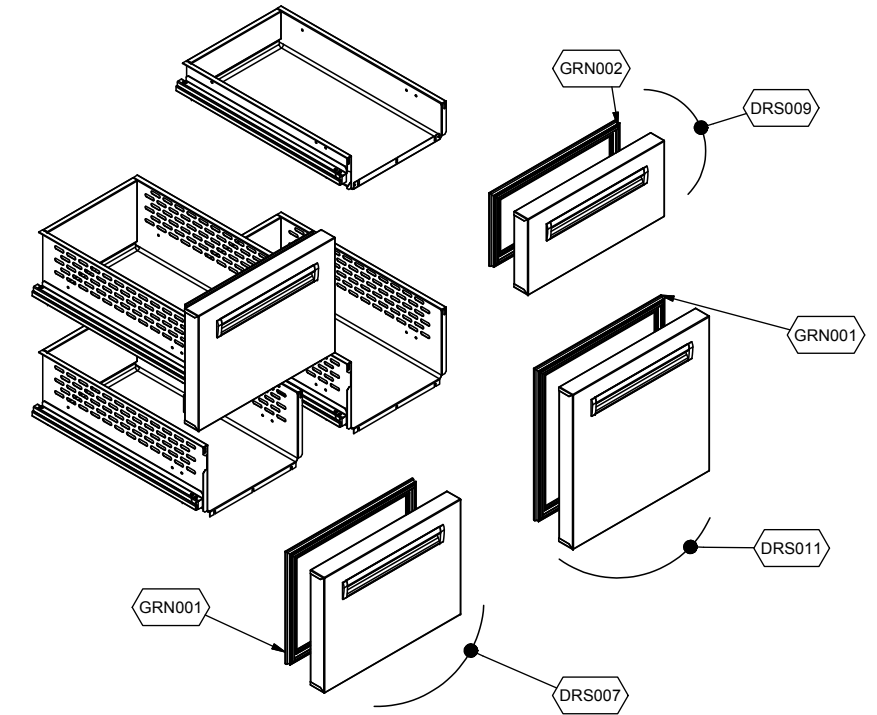

| | PARAM. | OPTIONAL |
|--------|--------|----------|
| ⚡ | | |
| SCE001 | TAR001 | OPT |

ST700

SB700

Exploded View

Validity: 08/04/2016

7SB73RB4NP004 TAV SPRING BIG 70 3 R BT 1/2 1/2 1/2 NO

ESP333 TAVOLI ST/SB REM.-10/+24°C

| Ref. Drawing | Code | Description |
|--------------|-------------|--|
| AEV001 | 73670820 | ASS.EVAP.NO VALV.BT 700 2/3P REM.T.SPRIN |
| CAN007 | 74708410 | VASCHETTA GOCC.TERMOF.TRS 700 GRIGIA |
| EVA001 | 73648588 | EVAPOR 3RX10T 3/8"25X25 PASSO 4.5 X 525 |
| FAN006 | 74847159 | VENT.ADDA AA1282HB-AT 230V 50/60HZ 16W |
| HCB001 | 73632248 | CAVO CALDO DOPPIO ISOL.BIG 3P CAS.3 VANO |
| LAM032 | 72609522 | LAM.VANO Q.E.BIG REMOTO T.SPRING |
| LAM033 | 72609448 | FRONT.Q.E.REM. TSB T.SPRING |
| LBL001 | 70709292 | ADESIVO EVX 8 TASTI NO MARCHIO REMOTO |
| PRL001 | 72607884 | PROF.MOB.ORIZ.(PVC Y2BS) 3P T.SPRING |
| PRL002 | 72609282 | PROF.MOB.VERT.(PVC Y2BS) TSB T.SPRING |
| PRL003 | 72609290 | PROFILO MOB.MONT.VERT.(Y2BS) TSB.T.SPRIN |
| RST001 | 70257991 | RESISTENZA SBRIN. 500W TRK 700 BT |
| RST003 | 70259078 | RESISTENZA DI SCARICO TAVOLI SPRING |
| SCE001 | SC700 | SCH.ELET. MEKANO GREEN - ENERGY - SPRING |
| TAR001 | RIF.TAR.106 | PARAMETRI TAVOLI SPRING BT |
| THE001 | 74700889 | CENTR.EVCO EVX205 5RELE 8TASTI 50/60HZ |
| THE002 | 74700916 | SONDA NTC IKE 3METRI -50/+105° |
| VLV001 | 74877098 | VALVOLA TUB R404A MOD 068U2474 ORIF.3 |
| WHE001 | 74702236 | ASS.PIED.QUADRATO 40X40 REG.145-224 |
| WIR001 | 73688788 | ASS.Q.E. TGB REMOTO TAVOLI GREEN |