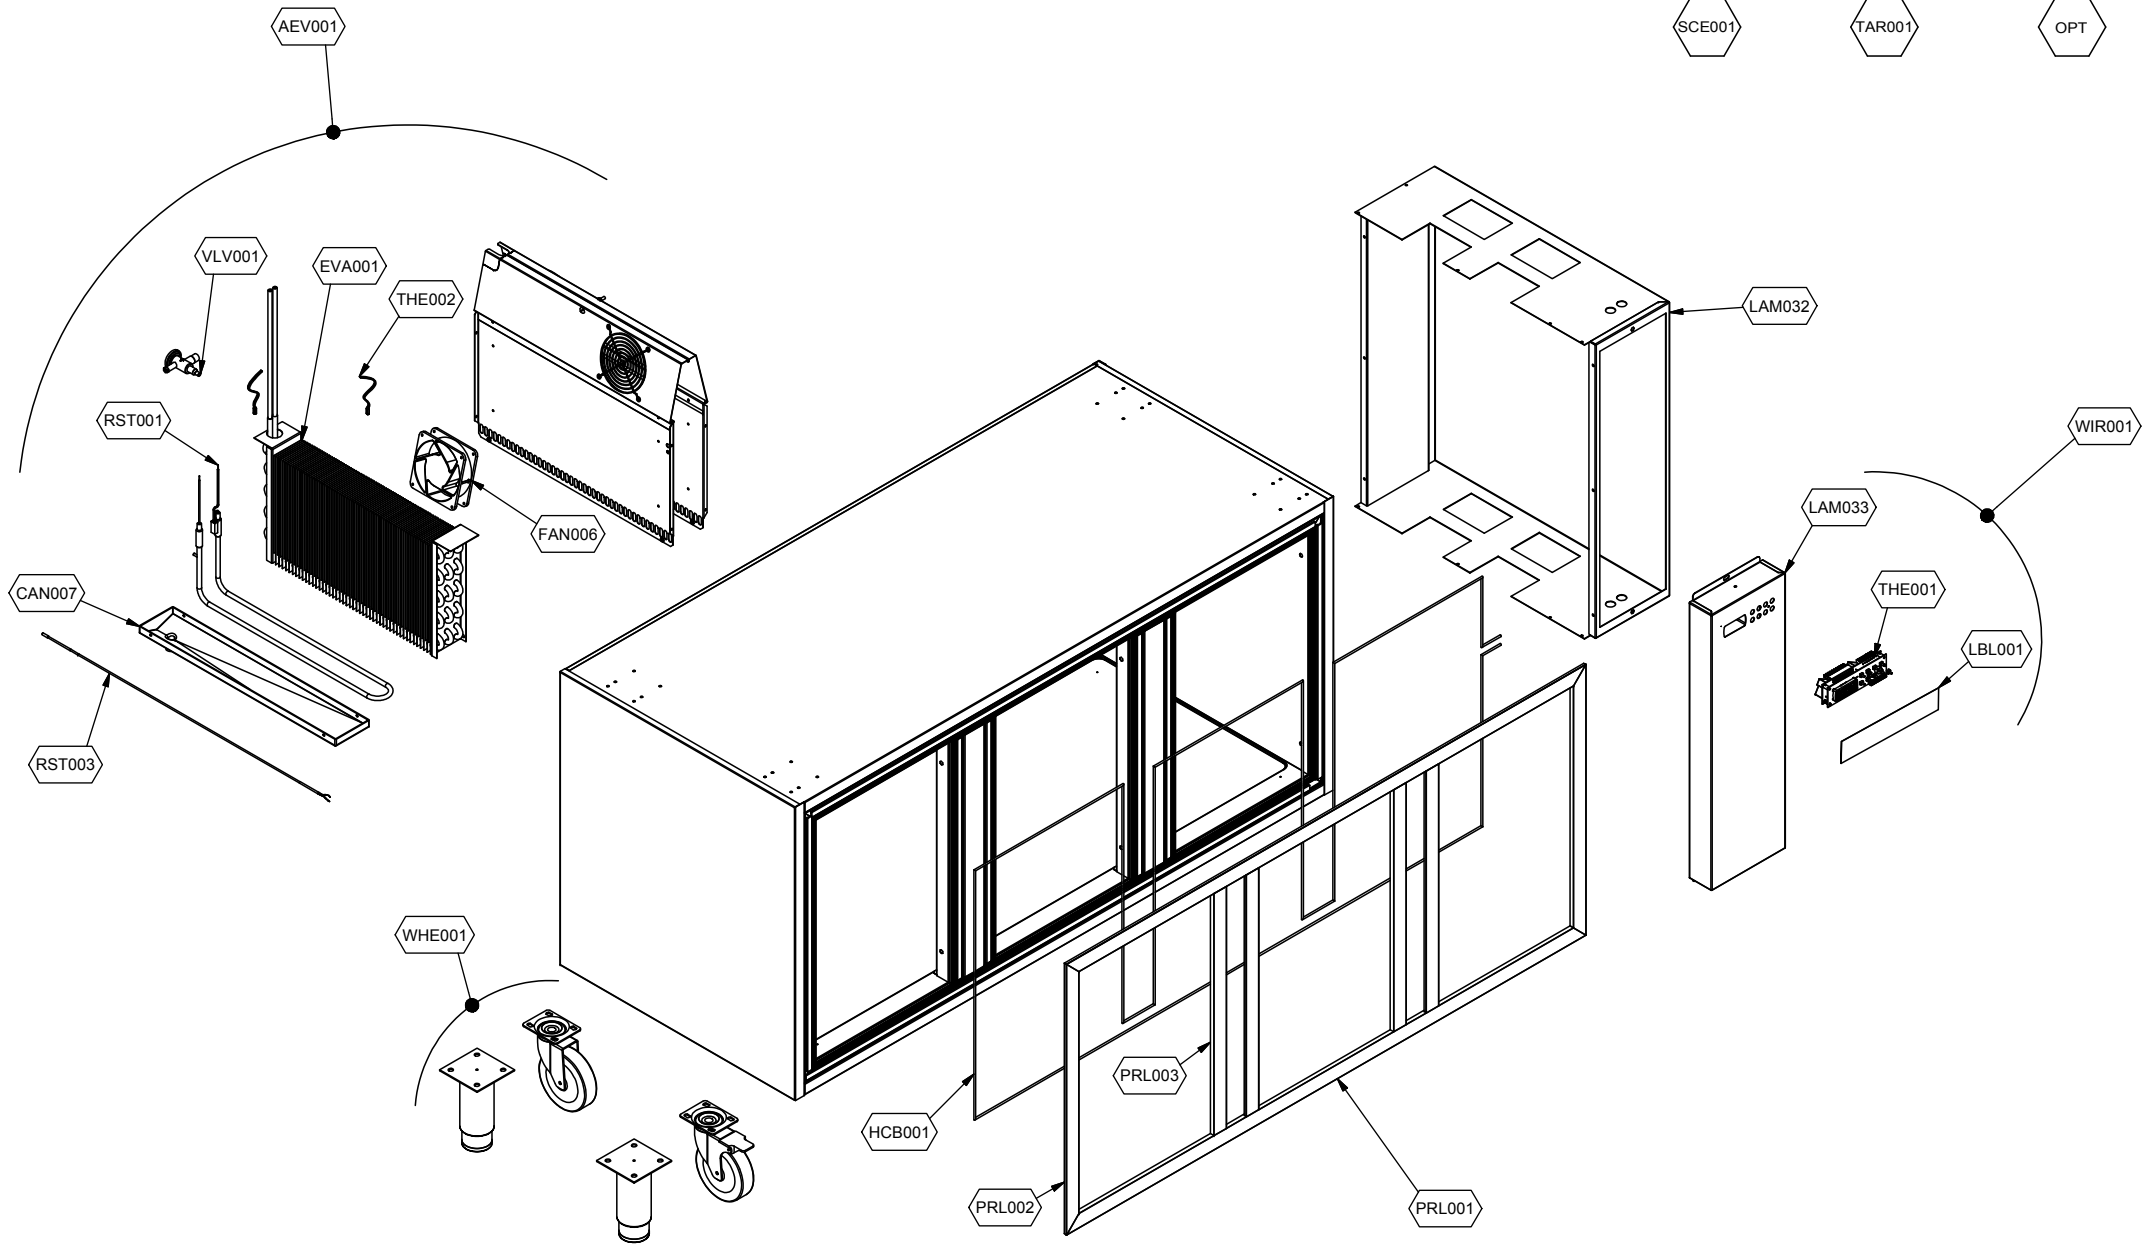

cookmax+

start!

Kühlung Tiefkühltisch

Artikel-Nr.

90614014 (7SB73RB4NP004 / SPRINGBIG703BT/S R 1/2 1/2 1/2)

Explosionszeichnung / Ersatzteile

Bitte bei Ersatzteilbestellung immer Artikelnummer und Seriennummer mit angeben!

| | PARAM. | OPTIONAL |
|--------|--------|----------|
| ⚡ | | |
| SCE001 | TAR001 | OPT |

ST700

SB700

Exploded View

Validity: 08/04/2016

7SB73RB4NP004 TAV SPRING BIG 70 3 R BT 1/2 1/2 1/2 NO

ESP333 TAVOLI ST/SB REM.-10/+24°C

| Ref. Drawing | Code | Description |
|--------------|-------------|--|
| AEV001 | 73670820 | ASS.EVAP.NO VALV.BT 700 2/3P REM.T.SPRIN |
| CAN007 | 74708410 | VASCHETTA GOCC.TERMOF.TRS 700 GRIGIA |
| EVA001 | 73648588 | EVAPOR 3RX10T 3/8"25X25 PASSO 4.5 X 525 |
| FAN006 | 74847159 | VENT.ADDA AA1282HB-AT 230V 50/60HZ 16W |
| HCB001 | 73632248 | CAVO CALDO DOPPIO ISOL.BIG 3P CAS.3 VANO |
| LAM032 | 72609522 | LAM.VANO Q.E.BIG REMOTO T.SPRING |
| LAM033 | 72609448 | FRONT.Q.E.REM. TSB T.SPRING |
| LBL001 | 70709292 | ADESIVO EVX 8 TASTI NO MARCHIO REMOTO |
| PRL001 | 72607884 | PROF.MOB.ORIZ.(PVC Y2BS) 3P T.SPRING |
| PRL002 | 72609282 | PROF.MOB.VERT.(PVC Y2BS) TSB T.SPRING |
| PRL003 | 72609290 | PROFILO MOB.MONT.VERT.(Y2BS) TSB.T.SPRIN |
| RST001 | 70257991 | RESISTENZA SBRIN. 500W TRK 700 BT |
| RST003 | 70259078 | RESISTENZA DI SCARICO TAVOLI SPRING |
| SCE001 | SC700 | SCH.ELET. MEKANO GREEN - ENERGY - SPRING |
| TAR001 | RIF.TAR.106 | PARAMETRI TAVOLI SPRING BT |
| THE001 | 74700889 | CENTR.EVCO EVX205 5RELE 8TASTI 50/60HZ |
| THE002 | 74700916 | SONDA NTC IKE 3METRI -50/+105° |
| VLV001 | 74877098 | VALVOLA TUB R404A MOD 068U2474 ORIF.3 |
| WHE001 | 74702236 | ASS.PIED.QUADRATO 40X40 REG.145-224 |
| WIR001 | 73688788 | ASS.Q.E. TGB REMOTO TAVOLI GREEN |