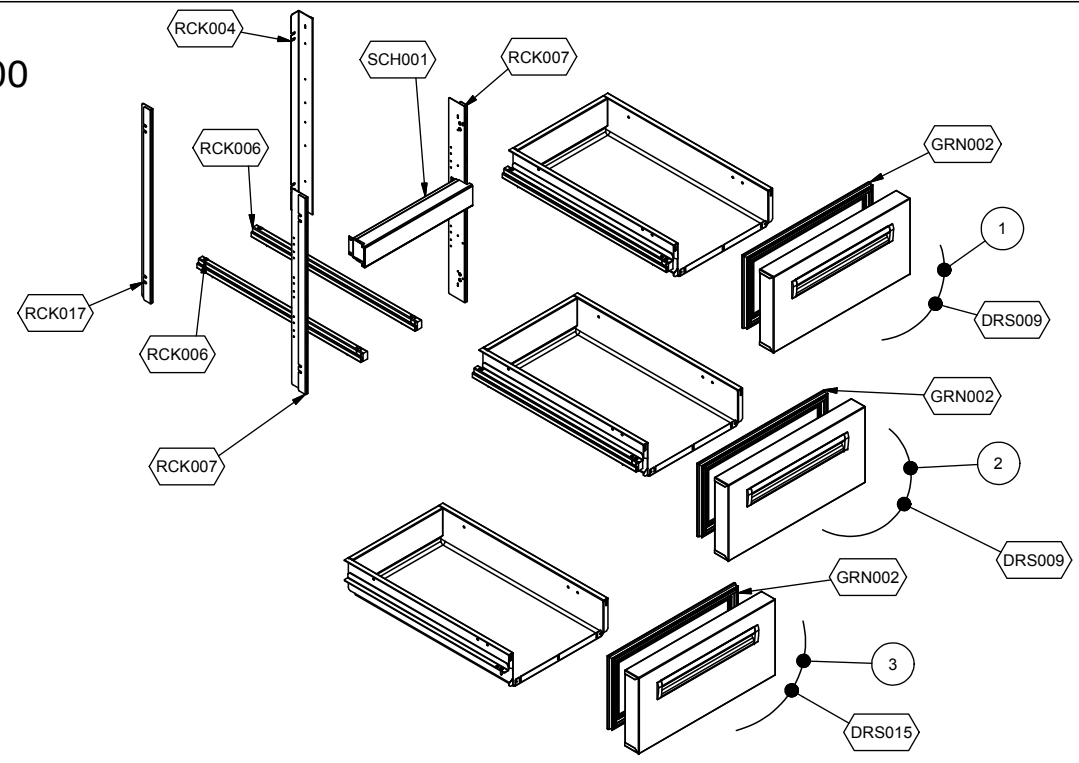

| | PARAM. | OPTIONAL |
|--------|--------|----------|
| ⚡ | | |
| SCE001 | TAR001 | OPT |

ST700

SB700

Exploded View

Validity: 08/04/2016

7SB73RB4NP004 TAV SPRING BIG 70 3 R BT 1/2 1/2 1/2 NO

ESP333 TAVOLI ST/SB REM.-10/+24°C

| Ref. Drawing | Code | Description |
|--------------|-------------|--|
| AEV001 | 73670820 | ASS.EVAP.NO VALV.BT 700 2/3P REM.T.SPRIN |
| CAN007 | 74708410 | VASCHETTA GOCC.TERMOF.TRS 700 GRIGIA |
| EVA001 | 73648588 | EVAPOR 3RX10T 3/8"25X25 PASSO 4.5 X 525 |
| FAN006 | 74847159 | VENT.ADDA AA1282HB-AT 230V 50/60HZ 16W |
| HCB001 | 73632248 | CAVO CALDO DOPPIO ISOL.BIG 3P CAS.3 VANO |
| LAM032 | 72609522 | LAM.VANO Q.E.BIG REMOTO T.SPRING |
| LAM033 | 72609448 | FRONT.Q.E.REM. TSB T.SPRING |
| LBL001 | 70709292 | ADESIVO EVX 8 TASTI NO MARCHIO REMOTO |
| PRL001 | 72607884 | PROF.MOB.ORIZ.(PVC Y2BS) 3P T.SPRING |
| PRL002 | 72609282 | PROF.MOB.VERT.(PVC Y2BS) TSB T.SPRING |
| PRL003 | 72609290 | PROFILO MOB.MONT.VERT.(Y2BS) TSB.T.SPRIN |
| RST001 | 70257991 | RESISTENZA SBRIN. 500W TRK 700 BT |
| RST003 | 70259078 | RESISTENZA DI SCARICO TAVOLI SPRING |
| SCE001 | SC700 | SCH.ELET. MEKANO GREEN - ENERGY - SPRING |
| TAR001 | RIF.TAR.106 | PARAMETRI TAVOLI SPRING BT |
| THE001 | 74700889 | CENTR.EVCO EVX205 5RELE 8TASTI 50/60HZ |
| THE002 | 74700916 | SONDA NTC IKE 3METRI -50/+105° |
| VLV001 | 74877098 | VALVOLA TUB R404A MOD 068U2474 ORIF.3 |
| WHE001 | 74702236 | ASS.PIED.QUADRATO 40X40 REG.145-224 |
| WIR001 | 73688788 | ASS.Q.E. TGB REMOTO TAVOLI GREEN |