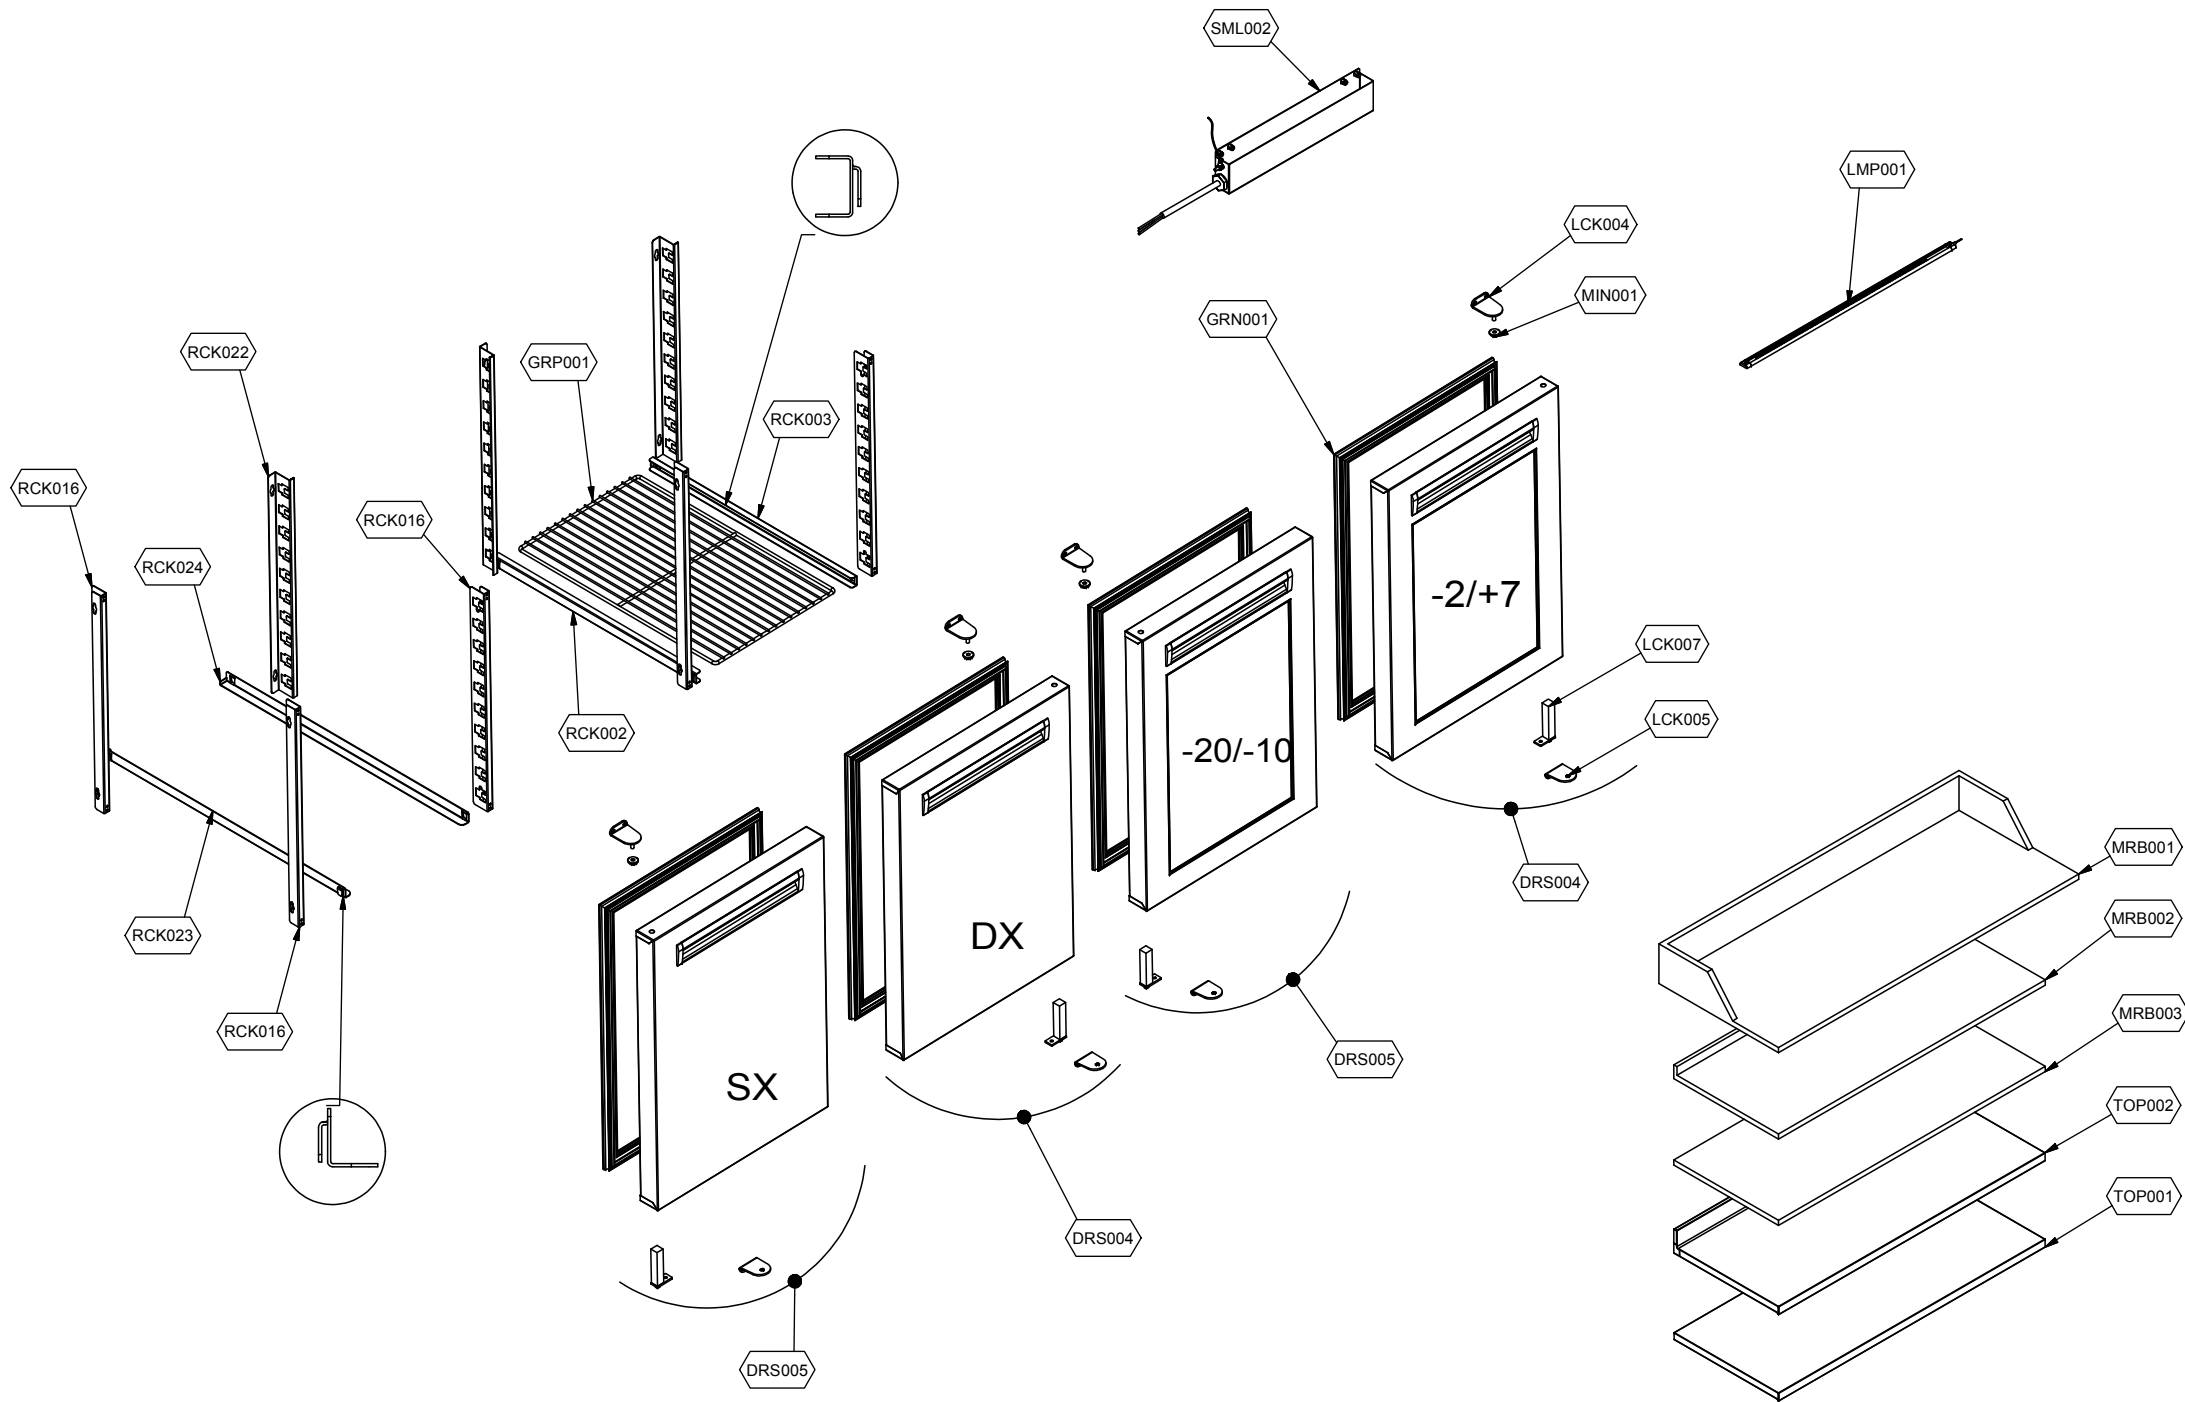

| | PARAM. | OPTIONAL |
|--------|--------|----------|
| ⚡ | | |
| SCE001 | TAR001 | OPT |

ST700

SB700

Exploded View

Validity: 08/04/2016

7SB73RB4NP004 TAV SPRING BIG 70 3 R BT 1/2 1/2 1/2 NO

ESP333 TAVOLI ST/SB REM.-10/+24°C

| Ref. Drawing | Code | Description |
|--------------|-------------|--|
| AEV001 | 73670820 | ASS.EVAP.NO VALV.BT 700 2/3P REM.T.SPRIN |
| CAN007 | 74708410 | VASCHETTA GOCC.TERMOF.TRS 700 GRIGIA |
| EVA001 | 73648588 | EVAPOR 3RX10T 3/8"25X25 PASSO 4.5 X 525 |
| FAN006 | 74847159 | VENT.ADDA AA1282HB-AT 230V 50/60HZ 16W |
| HCB001 | 73632248 | CAVO CALDO DOPPIO ISOL.BIG 3P CAS.3 VANO |
| LAM032 | 72609522 | LAM.VANO Q.E.BIG REMOTO T.SPRING |
| LAM033 | 72609448 | FRONT.Q.E.REM. TSB T.SPRING |
| LBL001 | 70709292 | ADESIVO EVX 8 TASTI NO MARCHIO REMOTO |
| PRL001 | 72607884 | PROF.MOB.ORIZ.(PVC Y2BS) 3P T.SPRING |
| PRL002 | 72609282 | PROF.MOB.VERT.(PVC Y2BS) TSB T.SPRING |
| PRL003 | 72609290 | PROFILO MOB.MONT.VERT.(Y2BS) TSB.T.SPRIN |
| RST001 | 70257991 | RESISTENZA SBRIN. 500W TRK 700 BT |
| RST003 | 70259078 | RESISTENZA DI SCARICO TAVOLI SPRING |
| SCE001 | SC700 | SCH.ELET. MEKANO GREEN - ENERGY - SPRING |
| TAR001 | RIF.TAR.106 | PARAMETRI TAVOLI SPRING BT |
| THE001 | 74700889 | CENTR.EVCO EVX205 5RELE 8TASTI 50/60HZ |
| THE002 | 74700916 | SONDA NTC IKE 3METRI -50/+105° |
| VLV001 | 74877098 | VALVOLA TUB R404A MOD 068U2474 ORIF.3 |
| WHE001 | 74702236 | ASS.PIED.QUADRATO 40X40 REG.145-224 |
| WIR001 | 73688788 | ASS.Q.E. TGB REMOTO TAVOLI GREEN |