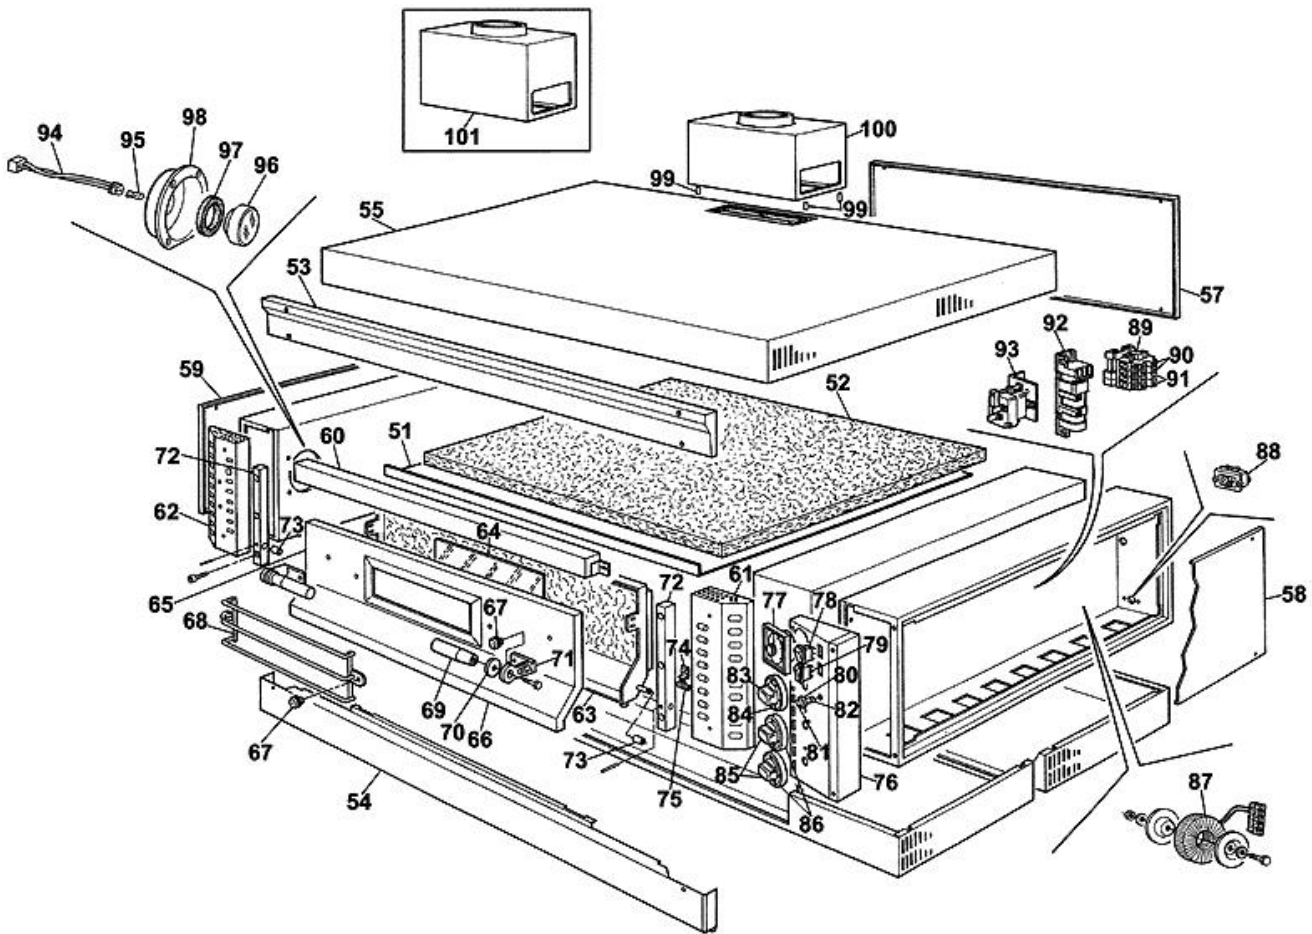

- 1 Tavola 1
- 2 Tavola 2

Pos	Codice	Descrizione	notes	Prezzo (EUR)
0001	GA103	BRUC.LATERALE 69-99 GAS VOLTA		
0002	GA104	BRUC.CENTRALE 69-99 GAS SUOLA		
0003	GA256	C.BRUC.INTERACC.99+STAFFA		
0004	GA236	UGELLO T120 D.1,2 G20/G25 MET.		
0005	GA018	BICONO PILOTA TUBO D.6		
0006	GA239	DADO FEMMINA PER D. 6		
0007	K9R01	REGOLAZIONE ARIA BRUCIATORE 69-99		
0008	GA254	DADO PORTAUGELLO D.10 F.69-99		
0009	GA255	BICONO P/UGELLO D.10 F.69-99		
0010	GA114	PORTAUGELLO BRUCIAT.69-99		
0011	GA242	UGELLI BR.SUOLA D.1,3 G20 mb20		
0012	K9R50	ASS. RAMPA DISTR. LATERALE F.99		
0013	K9R40	ASS. RAMPA DISTR. CENTRALE F.99		
0014	GA119	TUBO INTERACCENSIONE 99		
0015	GA221	TUBO PILOTA 69-99		
0016	GA241	TERMOC.M9X1 L=1000 SG69-99		
0017	GA110	ELETTRODO ACCENS.F.GAS TP.N.		
0018	GA111	PILOTA MODELLO 616CF 69-99 GAS		
0019	GA113	UGELLO PILOTA D.2X0,29 METANO		
0020	K9R10	ASSIEME TUBO RAMPA GAS 69-99		
0021	K9R20	ASSIEME TUBO USCITA RUB. D. 16 69-99		
0022	GA225	NIPPLO VAL.ES.24 FIL.24X1,5 Z.		
0023	EBO22	ELETTROV.E6G*S10*1/2*GMO*240		
0024	GA240	NIPPLO CON DADI 10X1+BICONI 6		
0025	GA058	RUBIN.CUCINE SUP.PEL 23S "O"		
0026	GA050	BICONO ENTRATA D.20 SG23-33		
0027	GA049	BOCC.M.28X1,5 D.20=DADO ENTRAT		
0028	GA048	BICONO USCITA D.16 SG23-33		
0029	GA047	BOCCHETTONE M24x1,5 D. 16 (DADO)		
0030	000000	CODICE NON ORDINABILE		
0031	GA017	BOCCHETTONE M10x1 D. 6 (DADO PILOTA)		
0032	GA020	BICONO D.10 n°4 SG22-23-33		
0033	GA019	BOCC.M16X1,5 D.10 ENT-USC(DADO)		
0034	GA116	RUBINETTO PEL 20 N SG69-99		