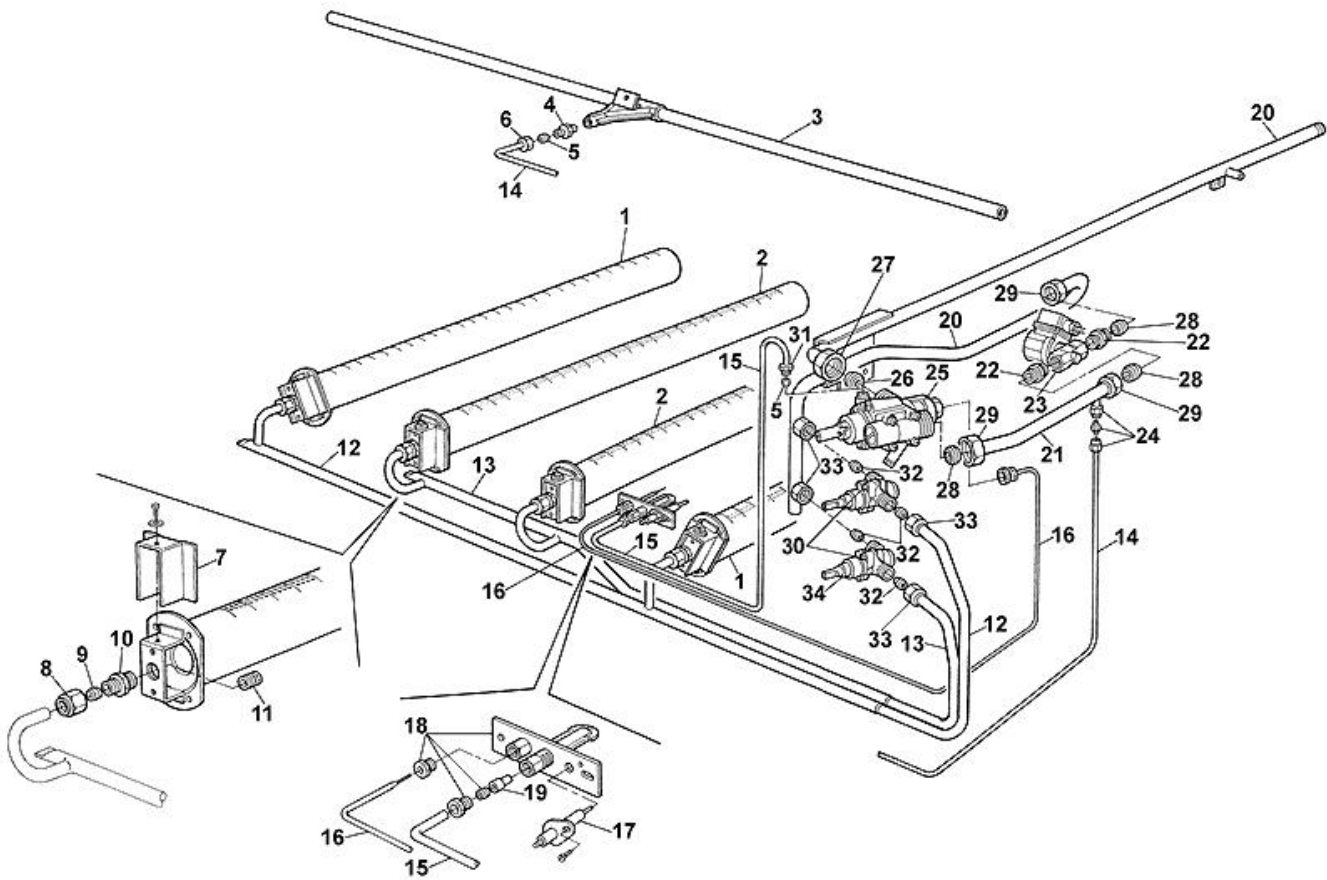

- 1 Tavola 1
- 2 Tavola 2

Pos	Codice	Descrizione	notes	Prezzo (EUR)
0001	GA103	BRUC.LATERALE 69-99 GAS VOLTA		
0002	GA104	BRUC.CENTRALE 69-99 GAS SUOLA		
0003	GA256	C.BRUC.INTERACC.99+STAFFA		
0004	GA236	UGELLO T120 D.1,2 G20/G25 MET.		
0005	GA018	BICONO PILOTA TUBO D.6		
0006	GA239	DADO FEMMINA PER D. 6		
0007	K9R01	REGOLAZIONE ARIA BRUCIATORE 69-99		
0008	GA254	DADO PORTAUGELLO D.10 F.69-99		
0009	GA255	BICONO P/UGELLO D.10 F.69-99		
0010	GA114	PORTAUGELLO BRUCIAT.69-99		
0011	GA242	UGELLI BR.SUOLA D.1,3 G20 mb20		
0012	K9R50	ASS. RAMPA DISTR. LATERALE F.99		
0013	K9R40	ASS. RAMPA DISTR. CENTRALE F.99		
0014	GA119	TUBO INTERACCENSIONE 99		
0015	GA221	TUBO PILOTA 69-99		
0016	GA241	TERMOC.M9X1 L=1000 SG69-99		
0017	GA110	ELETTRODO ACCENS.F.GAS TP.N.		
0018	GA111	PILOTA MODELLO 616CF 69-99 GAS		
0019	GA113	UGELLO PILOTA D.2X0,29 METANO		
0020	K9R10	ASSIEME TUBO RAMPA GAS 69-99		
0021	K9R20	ASSIEME TUBO USCITA RUB. D. 16 69-99		
0022	GA225	NIPPLO VAL.ES.24 FIL.24X1,5 Z.		
0023	EBO22	ELETTROV.E6G*S10*1/2*GMO*240		
0024	GA240	NIPPLO CON DADI 10X1+BICONI 6		
0025	GA058	RUBIN.CUCINE SUP.PEL 23S "O"		
0026	GA050	BICONO ENTRATA D.20 SG23-33		
0027	GA049	BOCC.M.28X1,5 D.20=DADO ENTRAT		
0028	GA048	BICONO USCITA D.16 SG23-33		
0029	GA047	BOCCHETTONE M24x1,5 D. 16 (DADO)		
0030	000000	CODICE NON ORDINABILE		
0031	GA017	BOCCHETTONE M10x1 D. 6 (DADO PILOTA)		
0032	GA020	BICONO D.10 n°4 SG22-23-33		
0033	GA019	BOCC.M16X1,5 D.10 ENT-USC(DADO)		
0034	GA116	RUBINETTO PEL 20 N SG69-99		